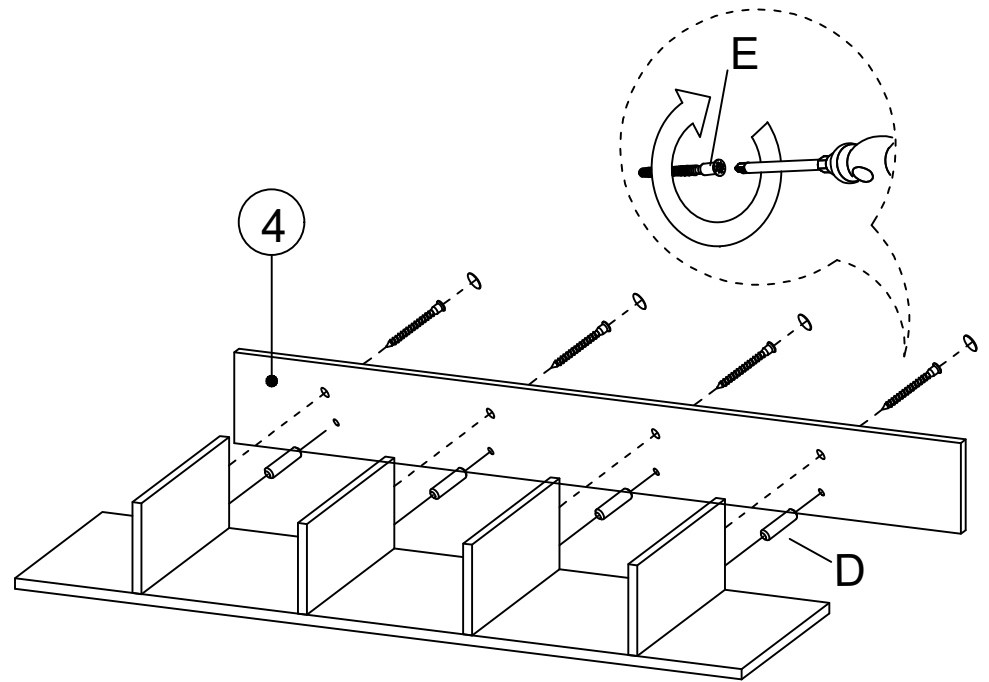

## MATERIALS

		
X 37	X 31	X 22
E	F	D
CABINET SCREW	PLUG	DOWEL

DEC0051 VİVA					
NO	NAME	PIECE	NO	İSİM	MİKTAR
1	BACK PANEL	1 PC	1	ARKA PANO	1 Adet
2	SHELF	2 PCS	2	DİKMELİ RAF	2 Adet
3	SHELF	2 PCS	3	RAF	2 Adet
4	LEFT SIDE MIDDLE PART	1 PC	4	SOL DİKME	1 Adet
5	SHELF	3 PCS	5	RAF	3 Adet
6	RIGHT SIDE MIDDLE PART	1 PC	6	SAĞ DİKME	1 Adet
7	TOP PART	1 PC	7	ÜST TABLA	1 Adet
8	BOTTOM PART	1 PC	8	ALT TABLA	1 Adet
9	MIDDLE PART	2 PCS	9	DİKME	2 Adet