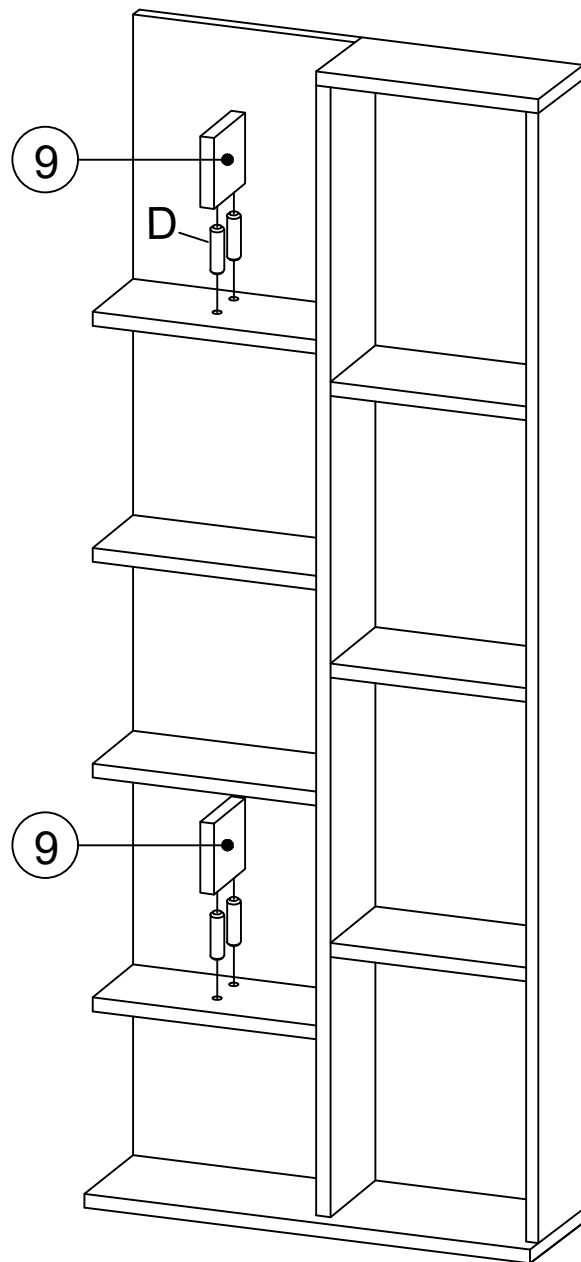

DEC0051 VIVA

DECORMET