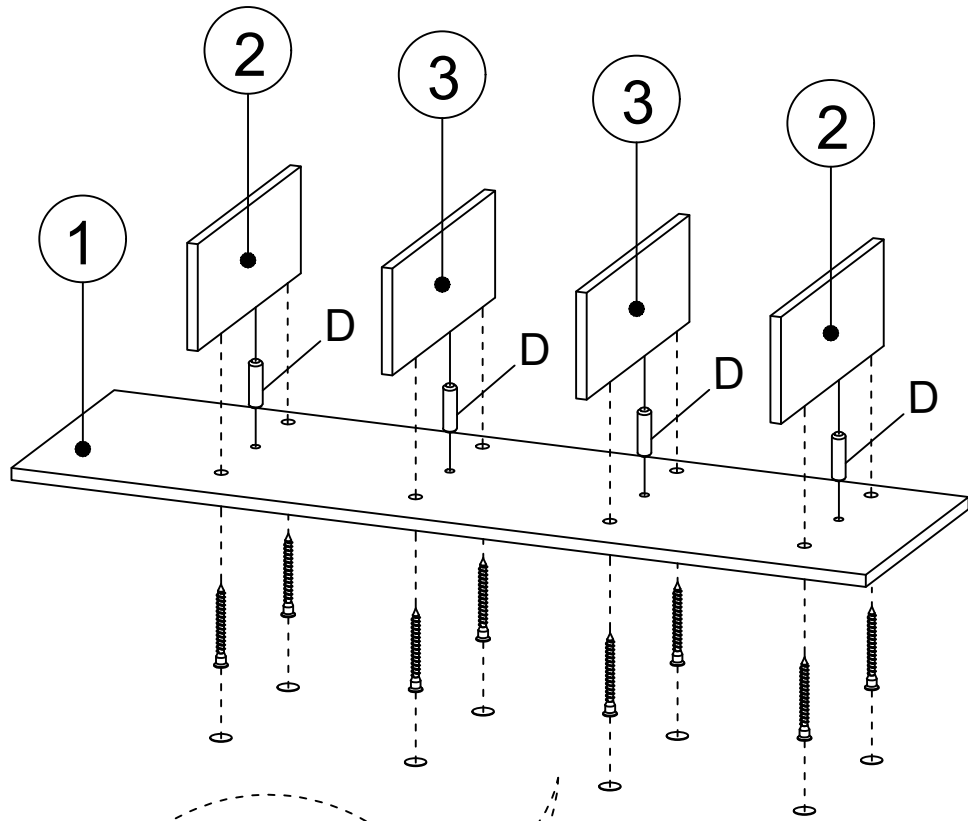

# DEC0051 VIVA

DECORMET

## MATERIALS

		
X 37	X 31	X 22
E	F	D
CABINET SCREW	PLUG	DOWEL

DEC0051 VİVA					
NO	NAME	PIECE	NO	İSİM	MİKTAR
1	BACK PANEL	1 PC	1	ARKA PANO	1 Adet
2	SHELF	2 PCS	2	DİKMELİ RAF	2 Adet
3	SHELF	2 PCS	3	RAF	2 Adet
4	LEFT SIDE MIDDLE PART	1 PC	4	SOL DİKME	1 Adet
5	SHELF	3 PCS	5	RAF	3 Adet
6	RIGHT SIDE MIDDLE PART	1 PC	6	SAĞ DİKME	1 Adet
7	TOP PART	1 PC	7	ÜST TABLA	1 Adet
8	BOTTOM PART	1 PC	8	ALT TABLA	1 Adet
9	MIDDLE PART	2 PCS	9	DİKME	2 Adet