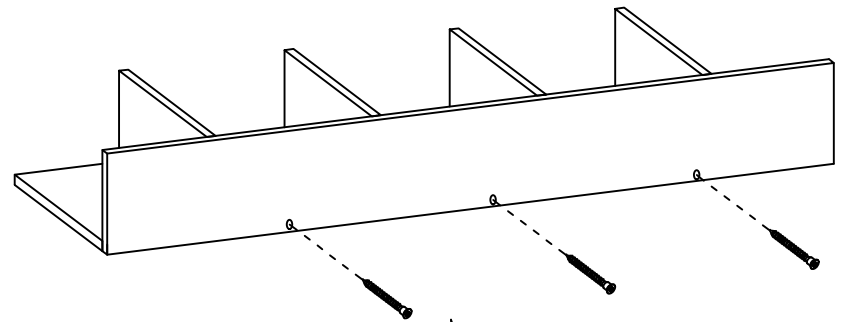

## MATERIALS

		
X 37	X 31	X 22
E	F	D
CABINET SCREW	PLUG	DOWEL

DEC0051 VİVA					
NO	NAME	PIECE	NO	İSİM	MİKTAR
1	BACK PANEL	1 PC	1	ARKA PANO	1 Adet
2	SHELF	2 PCS	2	DİKMELİ RAF	2 Adet
3	SHELF	2 PCS	3	RAF	2 Adet
4	LEFT SIDE MIDDLE PART	1 PC	4	SOL DİKME	1 Adet
5	SHELF	3 PCS	5	RAF	3 Adet
6	RIGHT SIDE MIDDLE PART	1 PC	6	SAĞ DİKME	1 Adet
7	TOP PART	1 PC	7	ÜST TABLA	1 Adet
8	BOTTOM PART	1 PC	8	ALT TABLA	1 Adet
9	MIDDLE PART	2 PCS	9	DİKME	2 Adet