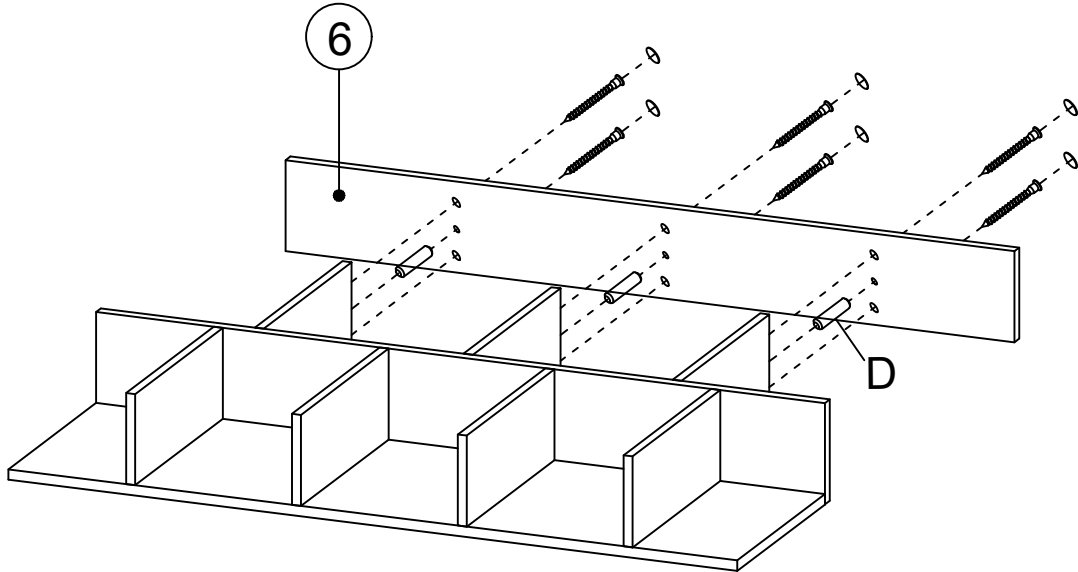

## MATERIALS

		
X 37	X 31	X 22
E	F	D
CABINET SCREW	PLUG	DOWEL

DEC0051 VİVA					
NO	NAME	PIECE	NO	İSİM	MİKTAR
1	BACK PANEL	1 PC	1	ARKA PANO	1 Adet
2	SHELF	2 PCS	2	DİKMELİ RAF	2 Adet
3	SHELF	2 PCS	3	RAF	2 Adet
4	LEFT SIDE MIDDLE PART	1 PC	4	SOL DİKME	1 Adet
5	SHELF	3 PCS	5	RAF	3 Adet
6	RIGHT SIDE MIDDLE PART	1 PC	6	SAĞ DİKME	1 Adet
7	TOP PART	1 PC	7	ÜST TABLA	1 Adet
8	BOTTOM PART	1 PC	8	ALT TABLA	1 Adet
9	MIDDLE PART	2 PCS	9	DİKME	2 Adet