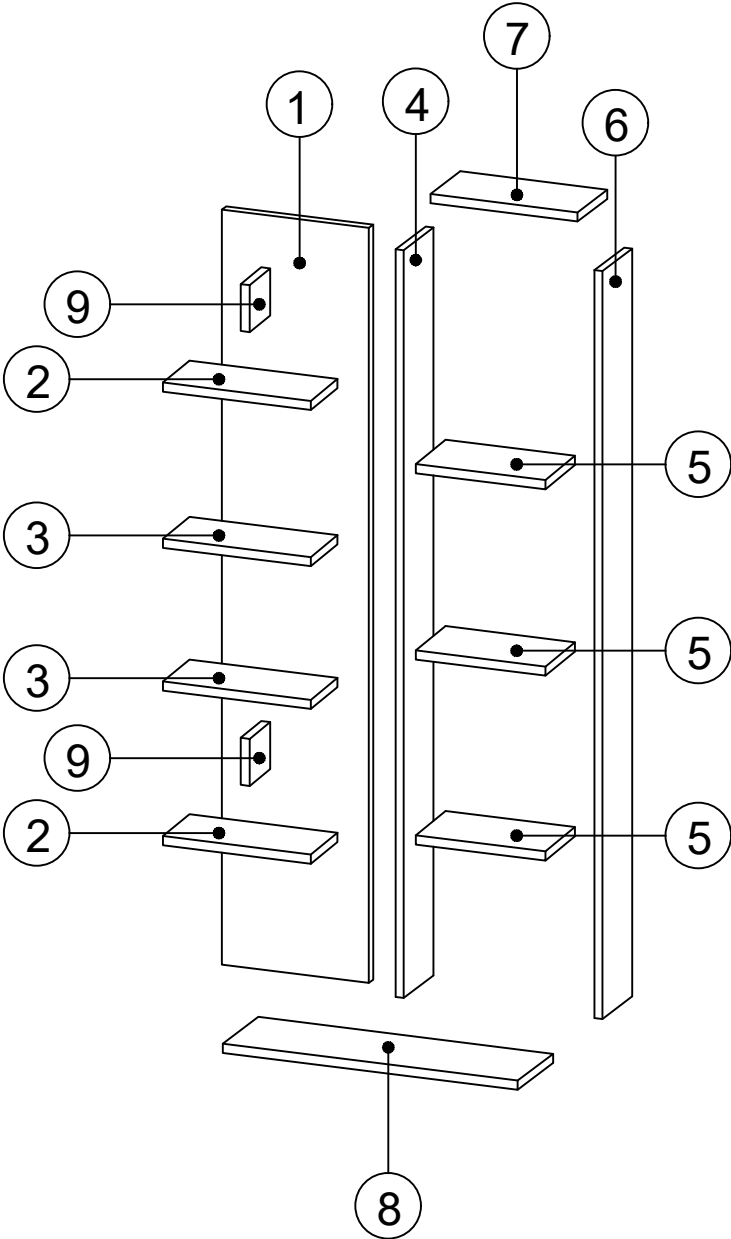

# DEC0051 VIVA

DECORMET

## MATERIALS

		
X 37	X 31	X 22
E	F	D
CABINET SCREW	PLUG	DOWEL

DEC0051 VİVA					
NO	NAME	PIECE	NO	İSİM	MİKTAR
1	BACK PANEL	1 PC	1	ARKA PANO	1 Adet
2	SHELF	2 PCS	2	DİKMELİ RAF	2 Adet
3	SHELF	2 PCS	3	RAF	2 Adet
4	LEFT SIDE MIDDLE PART	1 PC	4	SOL DİKME	1 Adet
5	SHELF	3 PCS	5	RAF	3 Adet
6	RIGHT SIDE MIDDLE PART	1 PC	6	SAĞ DİKME	1 Adet
7	TOP PART	1 PC	7	ÜST TABLA	1 Adet
8	BOTTOM PART	1 PC	8	ALT TABLA	1 Adet
9	MIDDLE PART	2 PCS	9	DİKME	2 Adet