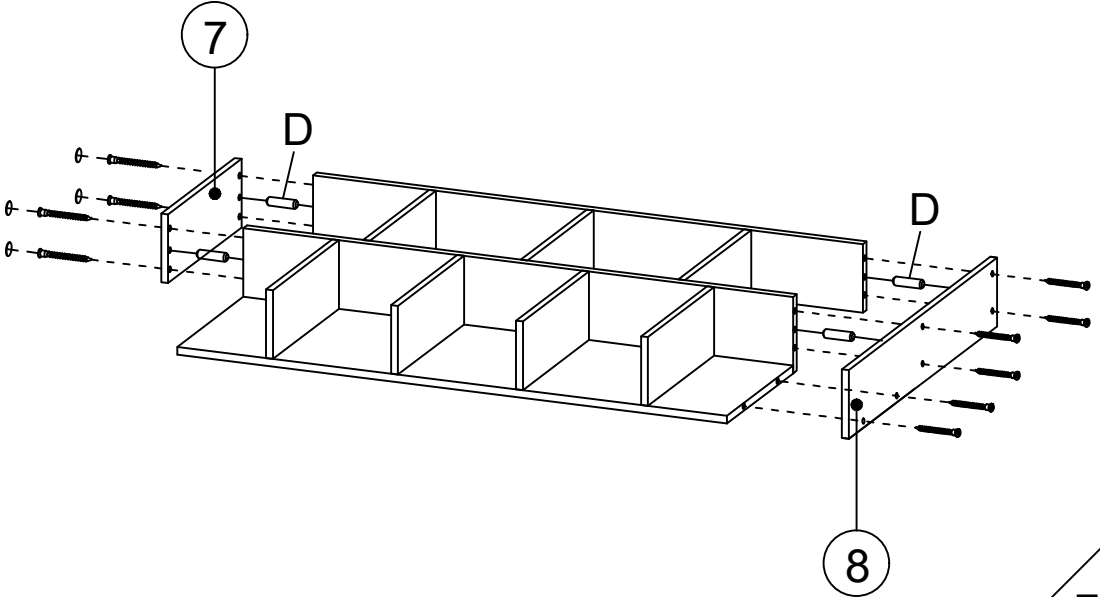

## MATERIALS

		
X 37	X 31	X 22
E	F	D
CABINET SCREW	PLUG	DOWEL

DEC0051 VİVA					
NO	NAME	PIECE	NO	İSİM	MİKTAR
1	BACK PANEL	1 PC	1	ARKA PANO	1 Adet
2	SHELF	2 PCS	2	DİKMELİ RAF	2 Adet
3	SHELF	2 PCS	3	RAF	2 Adet
4	LEFT SIDE MIDDLE PART	1 PC	4	SOL DİKME	1 Adet
5	SHELF	3 PCS	5	RAF	3 Adet
6	RIGHT SIDE MIDDLE PART	1 PC	6	SAĞ DİKME	1 Adet
7	TOP PART	1 PC	7	ÜST TABLA	1 Adet
8	BOTTOM PART	1 PC	8	ALT TABLA	1 Adet
9	MIDDLE PART	2 PCS	9	DİKME	2 Adet