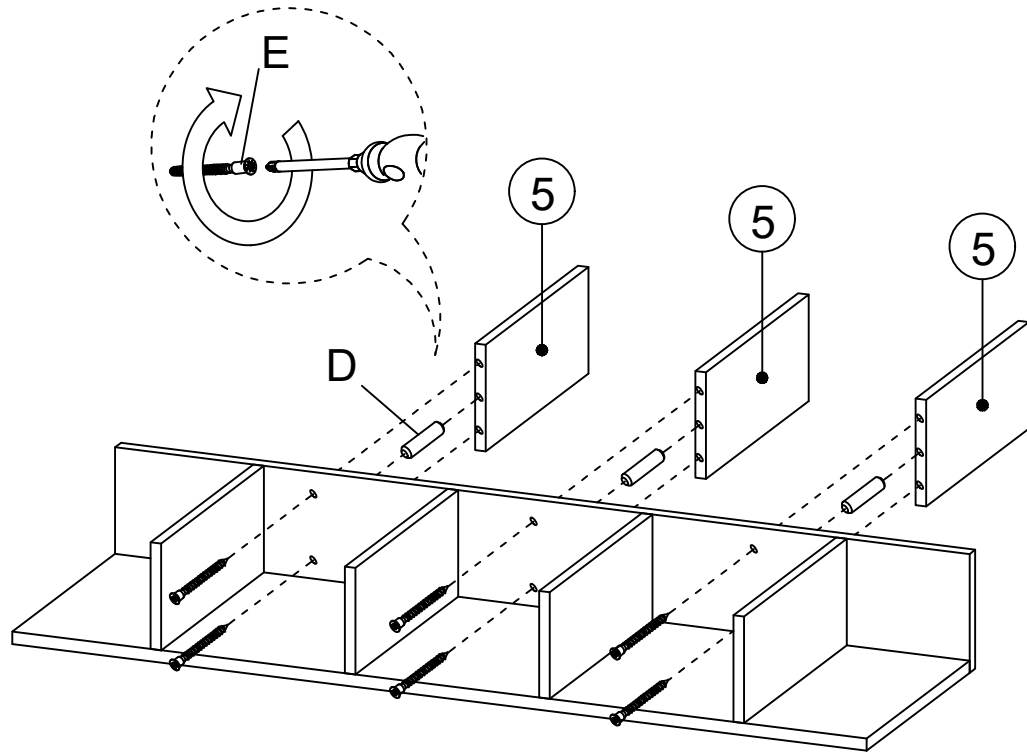

## MATERIALS

		
X 37	X 31	X 22
E	F	D
CABINET SCREW	PLUG	DOWEL

DEC0051 VİVA					
NO	NAME	PIECE	NO	İSİM	MİKTAR
1	BACK PANEL	1 PC	1	ARKA PANO	1 Adet
2	SHELF	2 PCS	2	DİKMELİ RAF	2 Adet
3	SHELF	2 PCS	3	RAF	2 Adet
4	LEFT SIDE MIDDLE PART	1 PC	4	SOL DİKME	1 Adet
5	SHELF	3 PCS	5	RAF	3 Adet
6	RIGHT SIDE MIDDLE PART	1 PC	6	SAĞ DİKME	1 Adet
7	TOP PART	1 PC	7	ÜST TABLA	1 Adet
8	BOTTOM PART	1 PC	8	ALT TABLA	1 Adet
9	MIDDLE PART	2 PCS	9	DİKME	2 Adet