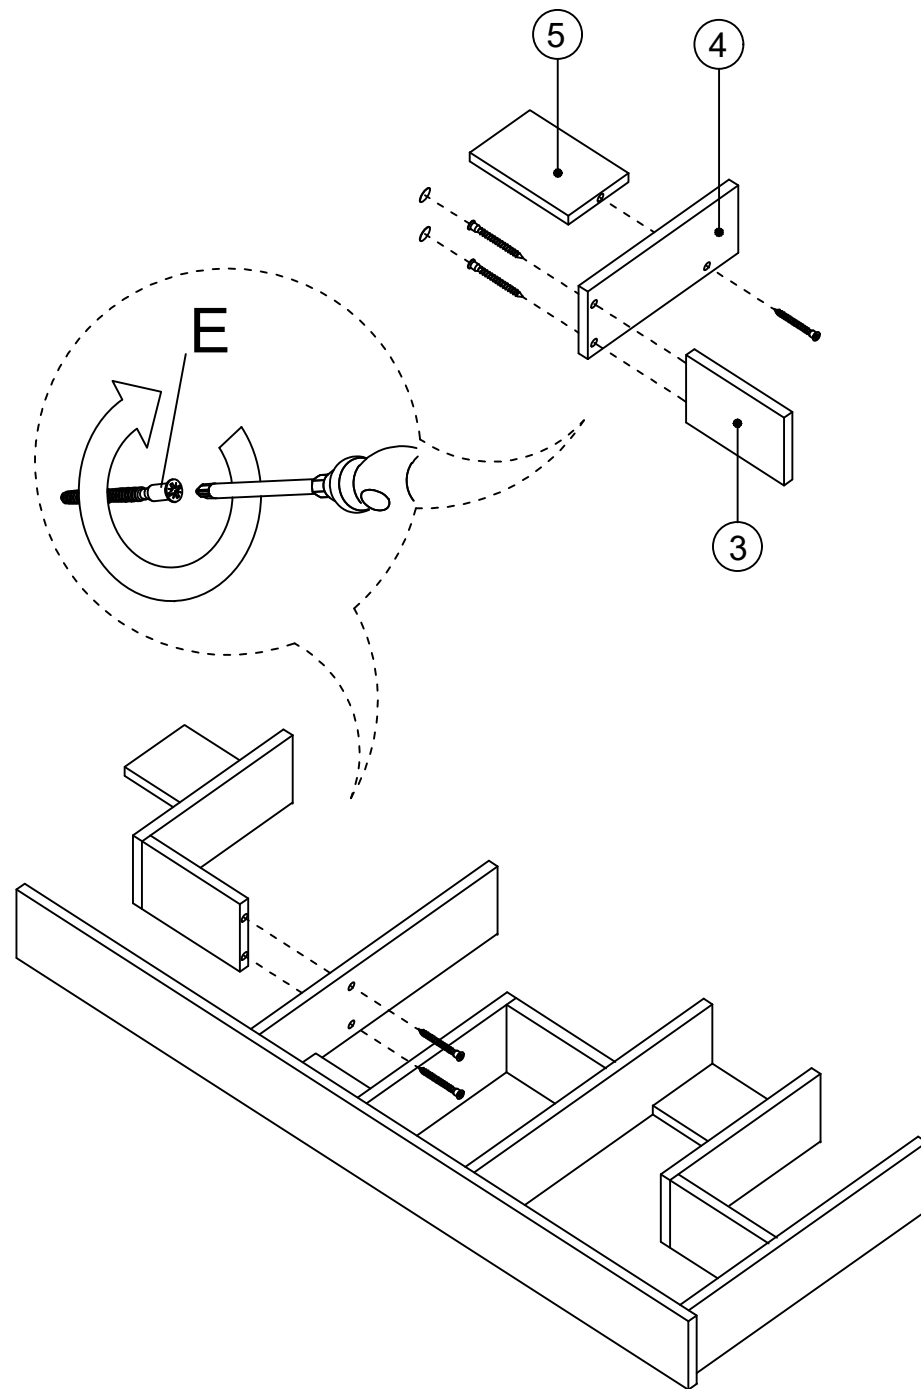

## MATERIALS

		
X 43	X 43	X 11
E	F	D
CABINET SCREW	PLUG	DOWEL

## DEC0055 PRİNS

NO	NAME	PIECE	NO	İSİM	MİKTAR
1	LEFT SIDE PART	1 PC	1	SOL DİKME	1 Adet
2	BOTTOM PART	1 PC	2	ALT TABLA	1 Adet
3	MIDDLE PART	3 PCS	3	DİKME	3 Adet
4	LEFT SIDE SHELF	2 PCS	4	SAĞ KISA RAF	2 Adet
5	BACK PANEL	3 PCS	5	ARKA PANEL	3 Adet
6	SHELF	1 PC	6	RAF	1 Adet
7	RIGHT SIDE SHELF	1 PC	7	SOL KISA RAF	1 Adet
8	SHELF	1 PC	8	RAF	1 Adet
9	BOTTOM PART	1 PC	9	ÜST TABLA	1 Adet
10	RIGHT SIDE PART	1 PC	10	SAĞ DİKME	1 Adet