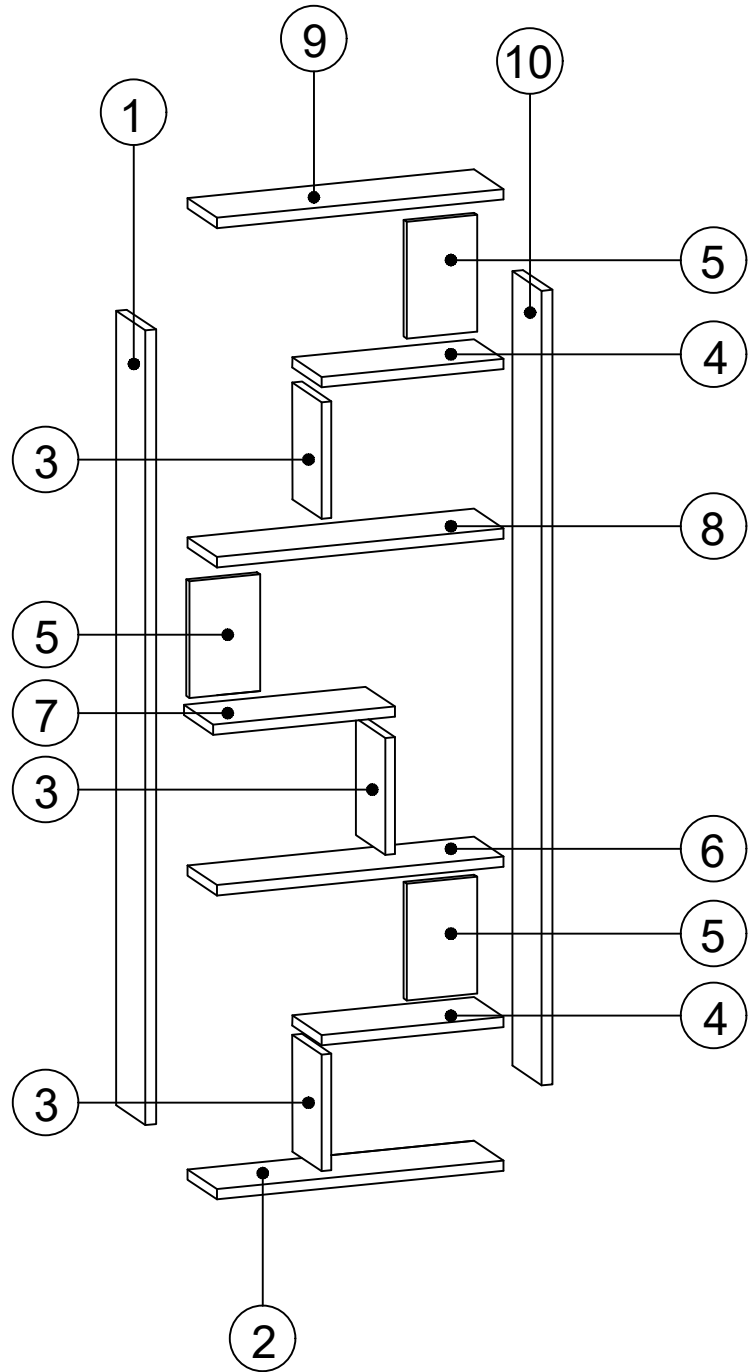

## MATERIALS

		
X 43	X 43	X 11
E	F	D
CABINET SCREW	PLUG	DOWEL

## DEC0055 PRİNS

NO	NAME	PIECE	NO	İSİM	MİKTAR
1	LEFT SIDE PART	1 PC	1	SOL DİKME	1 Adet
2	BOTTOM PART	1 PC	2	ALT TABLA	1 Adet
3	MIDDLE PART	3 PCS	3	DİKME	3 Adet
4	LEFT SIDE SHELF	2 PCS	4	SAĞ KISA RAF	2 Adet
5	BACK PANEL	3 PCS	5	ARKA PANEL	3 Adet
6	SHELF	1 PC	6	RAF	1 Adet
7	RIGHT SIDE SHELF	1 PC	7	SOL KISA RAF	1 Adet
8	SHELF	1 PC	8	RAF	1 Adet
9	BOTTOM PART	1 PC	9	ÜST TABLA	1 Adet
10	RIGHT SIDE PART	1 PC	10	SAĞ DİKME	1 Adet