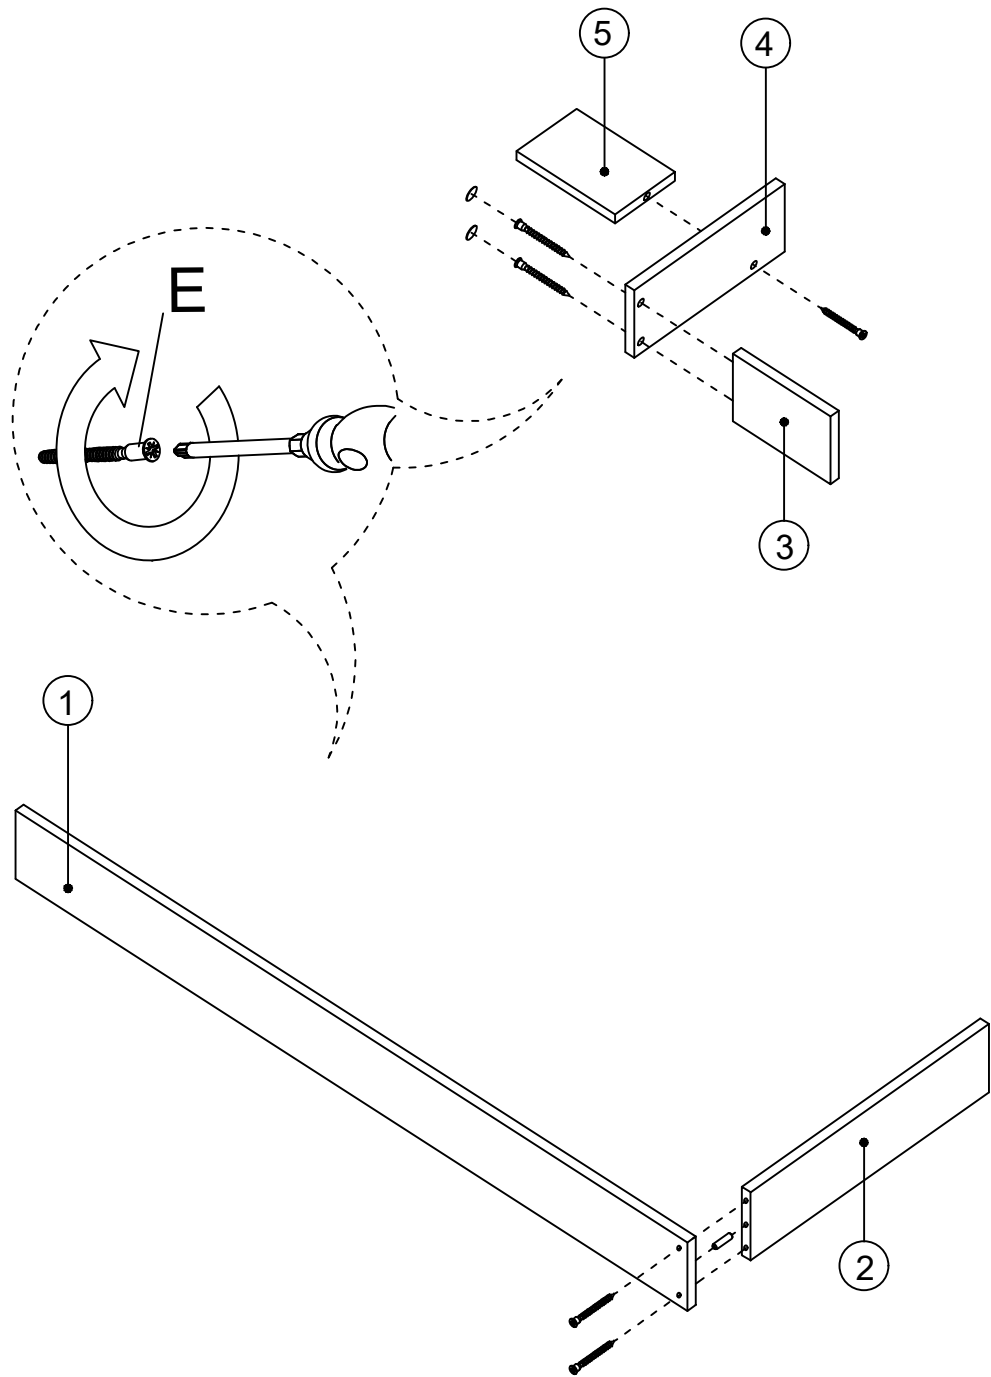

## MATERIALS

		
X 43	X 43	X 11
E	F	D
CABINET SCREW	PLUG	DOWEL

## DEC0055 PRİNS

NO	NAME	PIECE	NO	İSİM	MİKTAR
1	LEFT SIDE PART	1 PC	1	SOL DİKME	1 Adet
2	BOTTOM PART	1 PC	2	ALT TABLA	1 Adet
3	MIDDLE PART	3 PCS	3	DİKME	3 Adet
4	LEFT SIDE SHELF	2 PCS	4	SAĞ KISA RAF	2 Adet
5	BACK PANEL	3 PCS	5	ARKA PANEL	3 Adet
6	SHELF	1 PC	6	RAF	1 Adet
7	RIGHT SIDE SHELF	1 PC	7	SOL KISA RAF	1 Adet
8	SHELF	1 PC	8	RAF	1 Adet
9	BOTTOM PART	1 PC	9	ÜST TABLA	1 Adet
10	RIGHT SIDE PART	1 PC	10	SAĞ DİKME	1 Adet