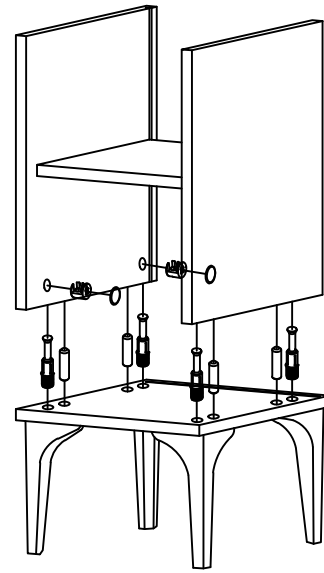

DEC0077 OLLA

DECORMET

DEC0077 OLLA

1

5

MATERIALS

 x18	 x18	 x18	 x18	 x4	 X 2	 X 16
B	A	C	D	AJ	U	G
MINIFIX BODY	MINIFIX GIB	MIN.STOPPER	DOWEL	PLASTIC JOINING	HINGE(Crank 16)	3,5 x 18 SCREW
 X 8	 X 8	 X 12	 x4	 X 2	 X 2	 X 2
E	F	EV	BN	L	AK	AI
CABINET SCREW	PLUG	4x35 SCREW	250 mm PVC LEG	5x80 SCREW	WALL PLUG	L IRON MITER (COVERED)

DEC0077 OLLA

NO	NAME	PIECE	NO	İSİM	MİKTAR
1	BOTTOM PART	1 PC	1	ALT TABLA	1 Adet
2	LEFT SIDE PART	1 PC	2	SOL DİKME	1 Adet
3	SHELF	1 PC	3	RAF	1 Adet
4	RIGHT SIDE PART	1 PC	4	SAĞ DİKME	1 Adet
5	BACK PART	1 PC	5	ARKALIK	1 Adet
6	BACK PANEL	1 PC	6	ARKA PANO	1 Adet
7	TABLE LEG	1 PC	7	MASA AYAK	1 Adet
8	TABLE TOP PART	1 PC	8	MASA TABLA	1 Adet
9	MIDDLE PART	2 PCS	9	DİKME	2 Adet
10	COVER PART	1 PC	10	KAPAK	1 Adet
11	SHELF MIDDLE PART	4 PCS	11	RAF DİKME	4 Adet
12	SHELF	1 PC	12	RAF	1 Adet