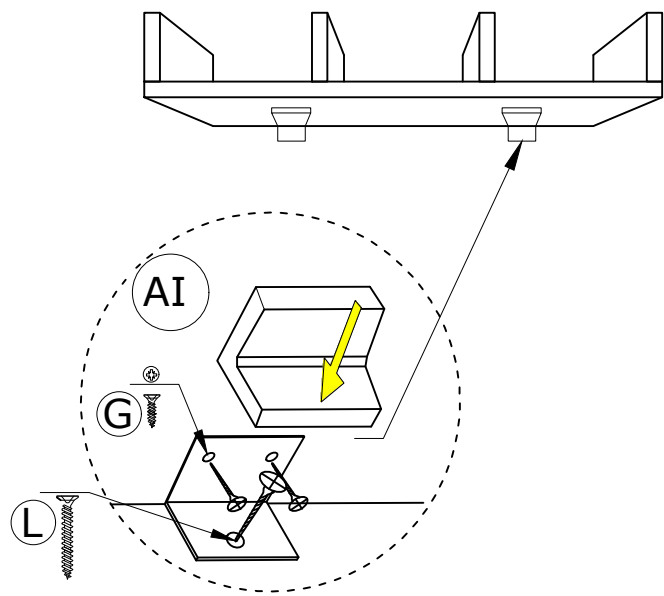

DEC0077 OLLA

DECORMET

DEC0077 OLLA

1

5

MATERIALS

 x18	 x18	 x18	 x18	 x4	 X 2	 X 16
B	A	C	D	AJ	U	G
MINIFIX BODY	MINIFIX GIB	MIN.STOPPER	DOWEL	PLASTIC JOINING	HINGE(Crank 16)	3,5 x 18 SCREW
 X 8	 X 8	 X 12	 x4	 X 2	 X 2	 X 2
E	F	EV	BN	L	AK	AI
CABINET SCREW	PLUG	4x35 SCREW	250 mm PVC LEG	5x80 SCREW	WALL PLUG	L IRON MITER (COVERED)

DEC0077 OLLA

NO	NAME	PIECE	NO	İSİM	MİKTAR
1	BOTTOM PART	1 PC	1	ALT TABLA	1 Adet
2	LEFT SIDE PART	1 PC	2	SOL DİKME	1 Adet
3	SHELF	1 PC	3	RAF	1 Adet
4	RIGHT SIDE PART	1 PC	4	SAĞ DİKME	1 Adet
5	BACK PART	1 PC	5	ARKALIK	1 Adet
6	BACK PANEL	1 PC	6	ARKA PANO	1 Adet
7	TABLE LEG	1 PC	7	MASA AYAK	1 Adet
8	TABLE TOP PART	1 PC	8	MASA TABLA	1 Adet
9	MIDDLE PART	2 PCS	9	DİKME	2 Adet
10	COVER PART	1 PC	10	KAPAK	1 Adet
11	SHELF MIDDLE PART	4 PCS	11	RAF DİKME	4 Adet
12	SHELF	1 PC	12	RAF	1 Adet