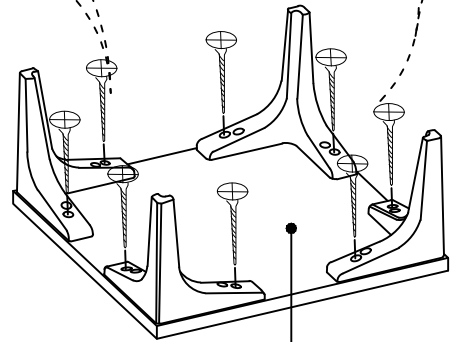

DEC0077 OLLA

DECORMET

DEC0077 OLLA

1

5

MATERIALS

 x18	 x18	 x18	 x18	 x4	 X 2	 X 16
B	A	C	D	AJ	U	G
MINIFIX BODY	MINIFIX GIB	MIN.STOPPER	DOWEL	PLASTIC JOINING	HINGE(Crank 16)	3,5 x 18 SCREW
 X 8	 X 8	 X 12	 x4	 X 2	 X 2	 X 2
E	F	EV	BN	L	AK	AI
CABINET SCREW	PLUG	4x35 SCREW	250 mm PVC LEG	5x80 SCREW	WALL PLUG	L IRON MITER (COVERED)

DEC0077 OLLA

NO	NAME	PIECE	NO	İSİM	MİKTAR
1	BOTTOM PART	1 PC	1	ALT TABLA	1 Adet
2	LEFT SIDE PART	1 PC	2	SOL DİKME	1 Adet
3	SHELF	1 PC	3	RAF	1 Adet
4	RIGHT SIDE PART	1 PC	4	SAĞ DİKME	1 Adet
5	BACK PART	1 PC	5	ARKALIK	1 Adet
6	BACK PANEL	1 PC	6	ARKA PANO	1 Adet
7	TABLE LEG	1 PC	7	MASA AYAK	1 Adet
8	TABLE TOP PART	1 PC	8	MASA TABLA	1 Adet
9	MIDDLE PART	2 PCS	9	DİKME	2 Adet
10	COVER PART	1 PC	10	KAPAK	1 Adet
11	SHELF MIDDLE PART	4 PCS	11	RAF DİKME	4 Adet
12	SHELF	1 PC	12	RAF	1 Adet