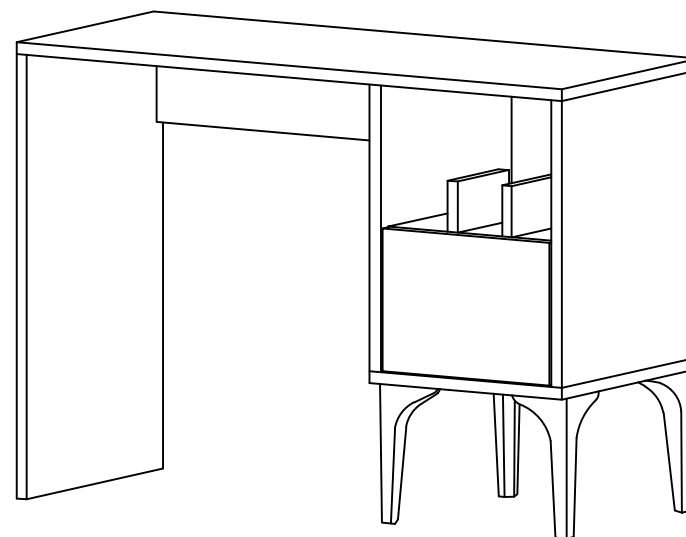

DEC0077 OLLA

DECORMET

DEC0077 OLLA

1

5

MATERIALS

 x18	 x18	 x18	 x18	 x4	 X 2	 X 16
B	A	C	D	AJ	U	G
MINIFIX BODY	MINIFIX GIB	MIN.STOPPER	DOWEL	PLASTIC JOINING	HINGE(Crank 16)	3,5 x 18 SCREW
 X 8	 X 8	 X 12	 x4	 X 2	 X 2	 X 2
E	F	EV	BN	L	AK	AI
CABINET SCREW	PLUG	4x35 SCREW	250 mm PVC LEG	5x80 SCREW	WALL PLUG	L IRON MITER (COVERED)

DEC0077 OLLA

NO	NAME	PIECE	NO	İSİM	MİKTAR
1	BOTTOM PART	1 PC	1	ALT TABLA	1 Adet
2	LEFT SIDE PART	1 PC	2	SOL DİKME	1 Adet
3	SHELF	1 PC	3	RAF	1 Adet
4	RIGHT SIDE PART	1 PC	4	SAĞ DİKME	1 Adet
5	BACK PART	1 PC	5	ARKALIK	1 Adet
6	BACK PANEL	1 PC	6	ARKA PANO	1 Adet
7	TABLE LEG	1 PC	7	MASA AYAK	1 Adet
8	TABLE TOP PART	1 PC	8	MASA TABLA	1 Adet
9	MIDDLE PART	2 PCS	9	DİKME	2 Adet
10	COVER PART	1 PC	10	KAPAK	1 Adet
11	SHELF MIDDLE PART	4 PCS	11	RAF DİKME	4 Adet
12	SHELF	1 PC	12	RAF	1 Adet