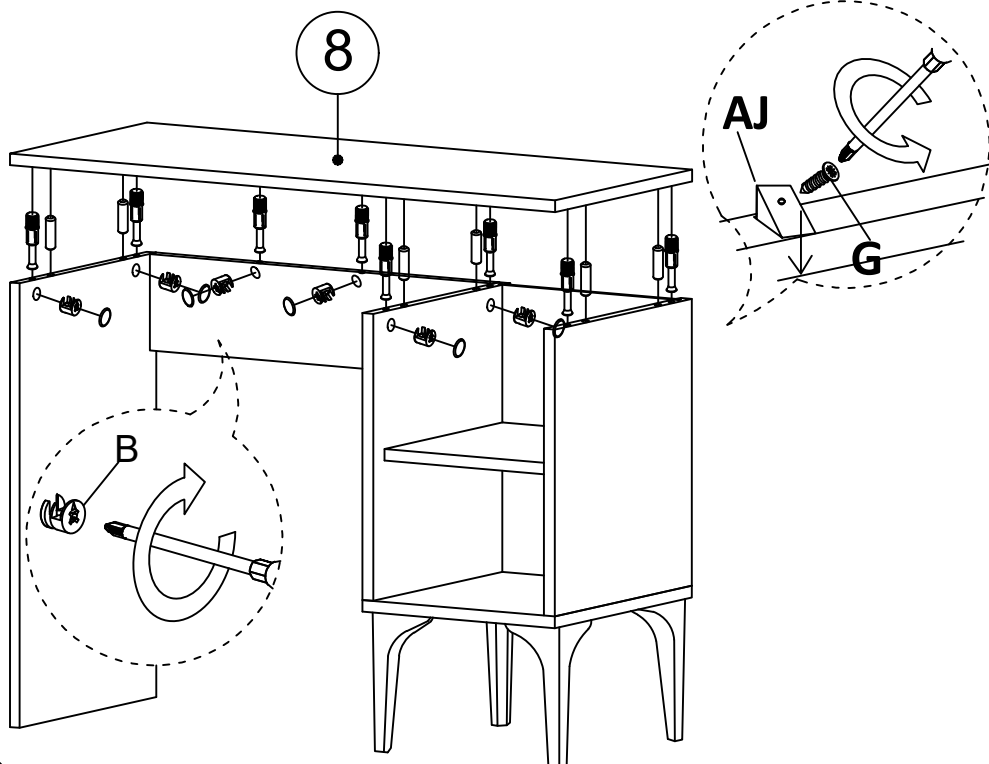

DEC0077 OLLA

DECORMET

DEC0077 OLLA

1

5

MATERIALS

 x18	 x18	 x18	 x18	 x4	 X 2	 X 16
B	A	C	D	AJ	U	G
MINIFIX BODY	MINIFIX GIB	MIN.STOPPER	DOWEL	PLASTIC JOINING	HINGE(Crank 16)	3,5 x 18 SCREW
 X 8	 X 8	 X 12	 x4	 X 2	 X 2	 X 2
E	F	EV	BN	L	AK	AI
CABINET SCREW	PLUG	4x35 SCREW	250 mm PVC LEG	5x80 SCREW	WALL PLUG	L IRON MITER (COVERED)

DEC0077 OLLA

NO	NAME	PIECE	NO	İSİM	MİKTAR
1	BOTTOM PART	1 PC	1	ALT TABLA	1 Adet
2	LEFT SIDE PART	1 PC	2	SOL DİKME	1 Adet
3	SHELF	1 PC	3	RAF	1 Adet
4	RIGHT SIDE PART	1 PC	4	SAĞ DİKME	1 Adet
5	BACK PART	1 PC	5	ARKALIK	1 Adet
6	BACK PANEL	1 PC	6	ARKA PANO	1 Adet
7	TABLE LEG	1 PC	7	MASA AYAK	1 Adet
8	TABLE TOP PART	1 PC	8	MASA TABLA	1 Adet
9	MIDDLE PART	2 PCS	9	DİKME	2 Adet
10	COVER PART	1 PC	10	KAPAK	1 Adet
11	SHELF MIDDLE PART	4 PCS	11	RAF DİKME	4 Adet
12	SHELF	1 PC	12	RAF	1 Adet