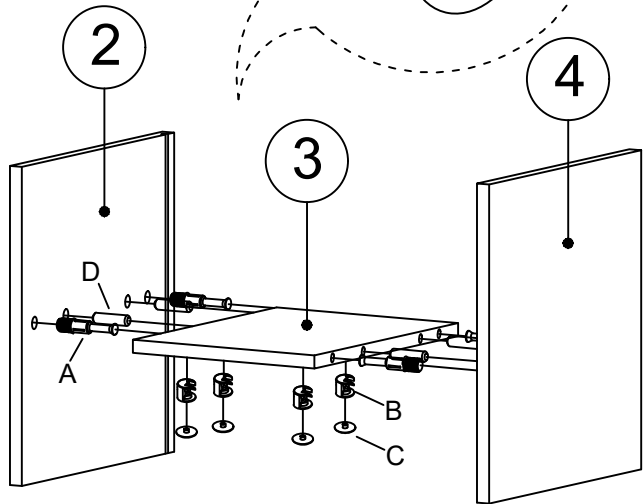

DEC0077 OLLA

DECORMET

DEC0077 OLLA

1

5

MATERIALS

 x18	 x18	 x18	 x18	 x4	 X 2	 X 16
B	A	C	D	AJ	U	G
MINIFIX BODY	MINIFIX GIB	MIN.STOPPER	DOWEL	PLASTIC JOINING	HINGE(Crank 16)	3,5 x 18 SCREW
 X 8	 X 8	 X 12	 x4	 X 2	 X 2	 X 2
E	F	EV	BN	L	AK	AI
CABINET SCREW	PLUG	4x35 SCREW	250 mm PVC LEG	5x80 SCREW	WALL PLUG	L IRON MITER (COVERED)

DEC0077 OLLA

NO	NAME	PIECE	NO	İSİM	MİKTAR
1	BOTTOM PART	1 PC	1	ALT TABLA	1 Adet
2	LEFT SIDE PART	1 PC	2	SOL DİKME	1 Adet
3	SHELF	1 PC	3	RAF	1 Adet
4	RIGHT SIDE PART	1 PC	4	SAĞ DİKME	1 Adet
5	BACK PART	1 PC	5	ARKALIK	1 Adet
6	BACK PANEL	1 PC	6	ARKA PANO	1 Adet
7	TABLE LEG	1 PC	7	MASA AYAK	1 Adet
8	TABLE TOP PART	1 PC	8	MASA TABLA	1 Adet
9	MIDDLE PART	2 PCS	9	DİKME	2 Adet
10	COVER PART	1 PC	10	KAPAK	1 Adet
11	SHELF MIDDLE PART	4 PCS	11	RAF DİKME	4 Adet
12	SHELF	1 PC	12	RAF	1 Adet