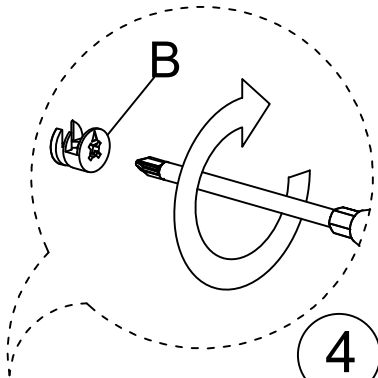

DEC0077 OLLA

DECORMET

DEC0077 OLLA

1

5

MATERIALS

 x18	 x18	 x18	 x18	 x4	 X 2	 X 16
B	A	C	D	AJ	U	G
MINIFIX BODY	MINIFIX GIB	MIN.STOPPER	DOWEL	PLASTIC JOINING	HINGE(Crank 16)	3,5 x 18 SCREW
 X 8	 X 8	 X 12	 x4	 X 2	 X 2	 X 2
E	F	EV	BN	L	AK	AI
CABINET SCREW	PLUG	4x35 SCREW	250 mm PVC LEG	5x80 SCREW	WALL PLUG	L IRON MITER (COVERED)

DEC0077 OLLA

NO	NAME	PIECE	NO	İSİM	MİKTAR
1	BOTTOM PART	1 PC	1	ALT TABLA	1 Adet
2	LEFT SIDE PART	1 PC	2	SOL DİKME	1 Adet
3	SHELF	1 PC	3	RAF	1 Adet
4	RIGHT SIDE PART	1 PC	4	SAĞ DİKME	1 Adet
5	BACK PART	1 PC	5	ARKALIK	1 Adet
6	BACK PANEL	1 PC	6	ARKA PANO	1 Adet
7	TABLE LEG	1 PC	7	MASA AYAK	1 Adet
8	TABLE TOP PART	1 PC	8	MASA TABLA	1 Adet
9	MIDDLE PART	2 PCS	9	DİKME	2 Adet
10	COVER PART	1 PC	10	KAPAK	1 Adet
11	SHELF MIDDLE PART	4 PCS	11	RAF DİKME	4 Adet
12	SHELF	1 PC	12	RAF	1 Adet