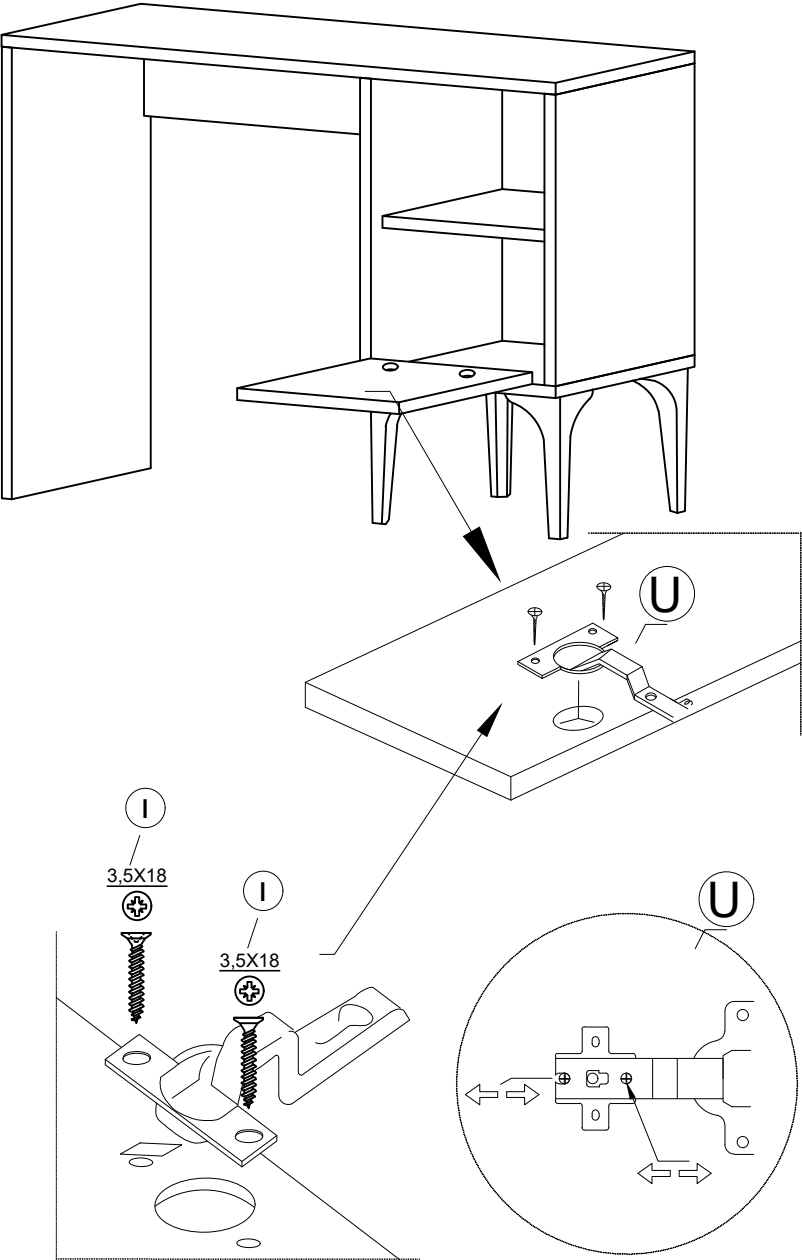

DEC0077 OLLA

DECORMET

DEC0077 OLLA

1

5

MATERIALS

 x18	 x18	 x18	 x18	 x4	 X 2	 X 16
B	A	C	D	AJ	U	G
MINIFIX BODY	MINIFIX GIB	MIN.STOPPER	DOWEL	PLASTIC JOINING	HINGE(Crank 16)	3,5 x 18 SCREW
 X 8	 X 8	 X 12	 x4	 X 2	 X 2	 X 2
E	F	EV	BN	L	AK	AI
CABINET SCREW	PLUG	4x35 SCREW	250 mm PVC LEG	5x80 SCREW	WALL PLUG	L IRON MITER (COVERED)

DEC0077 OLLA

NO	NAME	PIECE	NO	İSİM	MİKTAR
1	BOTTOM PART	1 PC	1	ALT TABLA	1 Adet
2	LEFT SIDE PART	1 PC	2	SOL DİKME	1 Adet
3	SHELF	1 PC	3	RAF	1 Adet
4	RIGHT SIDE PART	1 PC	4	SAĞ DİKME	1 Adet
5	BACK PART	1 PC	5	ARKALIK	1 Adet
6	BACK PANEL	1 PC	6	ARKA PANO	1 Adet
7	TABLE LEG	1 PC	7	MASA AYAK	1 Adet
8	TABLE TOP PART	1 PC	8	MASA TABLA	1 Adet
9	MIDDLE PART	2 PCS	9	DİKME	2 Adet
10	COVER PART	1 PC	10	KAPAK	1 Adet
11	SHELF MIDDLE PART	4 PCS	11	RAF DİKME	4 Adet
12	SHELF	1 PC	12	RAF	1 Adet