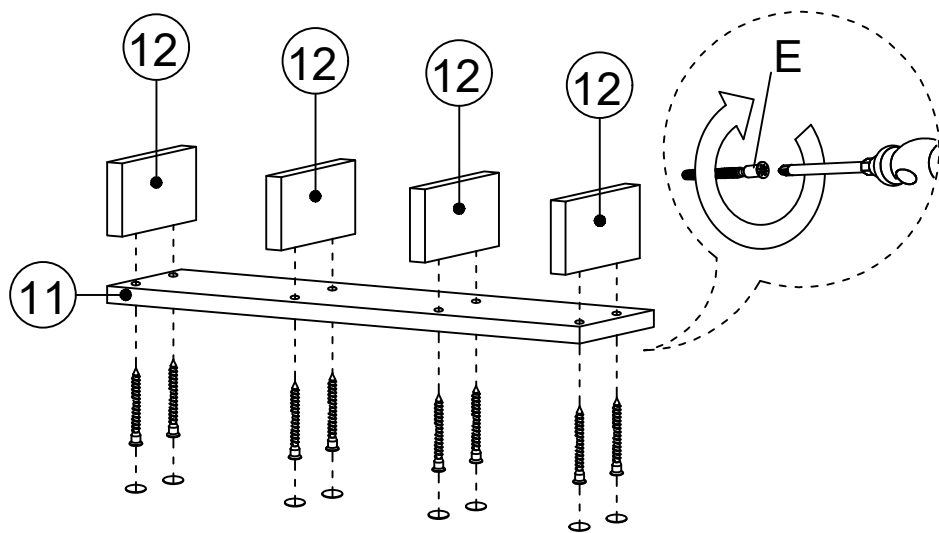

DEC0077 OLLA

DECORMET

DEC0077 OLLA

1

5

MATERIALS

 x18	 x18	 x18	 x18	 x4	 X 2	 X 16
B	A	C	D	AJ	U	G
MINIFIX BODY	MINIFIX GIB	MIN.STOPPER	DOWEL	PLASTIC JOINING	HINGE(Crank 16)	3,5 x 18 SCREW
 X 8	 X 8	 X 12	 x4	 X 2	 X 2	 X 2
E	F	EV	BN	L	AK	AI
CABINET SCREW	PLUG	4x35 SCREW	250 mm PVC LEG	5x80 SCREW	WALL PLUG	L IRON MITER (COVERED)

DEC0077 OLLA

NO	NAME	PIECE	NO	İSİM	MİKTAR
1	BOTTOM PART	1 PC	1	ALT TABLA	1 Adet
2	LEFT SIDE PART	1 PC	2	SOL DİKME	1 Adet
3	SHELF	1 PC	3	RAF	1 Adet
4	RIGHT SIDE PART	1 PC	4	SAĞ DİKME	1 Adet
5	BACK PART	1 PC	5	ARKALIK	1 Adet
6	BACK PANEL	1 PC	6	ARKA PANO	1 Adet
7	TABLE LEG	1 PC	7	MASA AYAK	1 Adet
8	TABLE TOP PART	1 PC	8	MASA TABLA	1 Adet
9	MIDDLE PART	2 PCS	9	DİKME	2 Adet
10	COVER PART	1 PC	10	KAPAK	1 Adet
11	SHELF MIDDLE PART	4 PCS	11	RAF DİKME	4 Adet
12	SHELF	1 PC	12	RAF	1 Adet