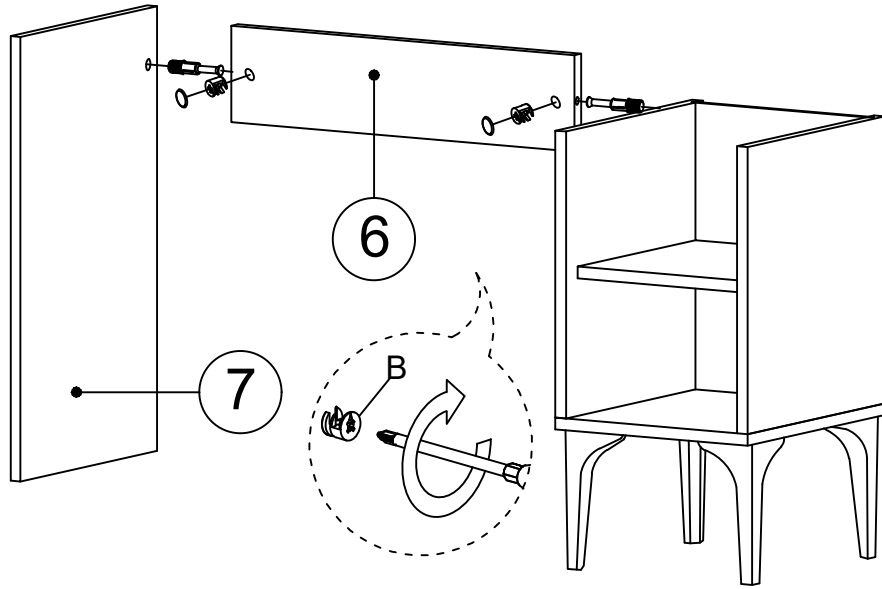

DEC0077 OLLA

DECORMET

DEC0077 OLLA

1

5

MATERIALS

 x18	 x18	 x18	 x18	 x4	 X 2	 X 16
B	A	C	D	AJ	U	G
MINIFIX BODY	MINIFIX GIB	MIN.STOPPER	DOWEL	PLASTIC JOINING	HINGE(Crank 16)	3,5 x 18 SCREW
 X 8	 X 8	 X 12	 x4	 X 2	 X 2	 X 2
E	F	EV	BN	L	AK	AI
CABINET SCREW	PLUG	4x35 SCREW	250 mm PVC LEG	5x80 SCREW	WALL PLUG	L IRON MITER (COVERED)

DEC0077 OLLA

NO	NAME	PIECE	NO	İSİM	MİKTAR
1	BOTTOM PART	1 PC	1	ALT TABLA	1 Adet
2	LEFT SIDE PART	1 PC	2	SOL DİKME	1 Adet
3	SHELF	1 PC	3	RAF	1 Adet
4	RIGHT SIDE PART	1 PC	4	SAĞ DİKME	1 Adet
5	BACK PART	1 PC	5	ARKALIK	1 Adet
6	BACK PANEL	1 PC	6	ARKA PANO	1 Adet
7	TABLE LEG	1 PC	7	MASA AYAK	1 Adet
8	TABLE TOP PART	1 PC	8	MASA TABLA	1 Adet
9	MIDDLE PART	2 PCS	9	DİKME	2 Adet
10	COVER PART	1 PC	10	KAPAK	1 Adet
11	SHELF MIDDLE PART	4 PCS	11	RAF DİKME	4 Adet
12	SHELF	1 PC	12	RAF	1 Adet