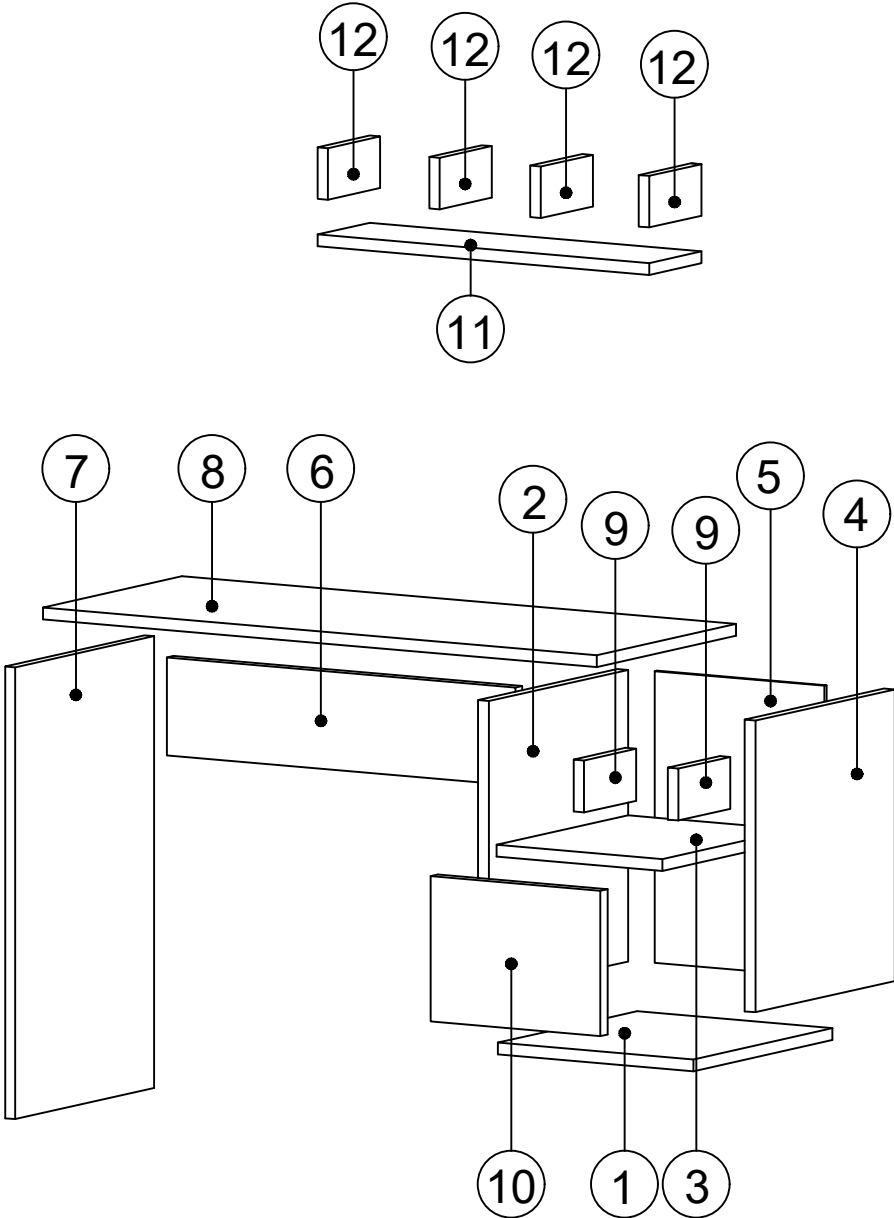

DEC0077 OLLA

DECORMET

DEC0077 OLLA

1

5

MATERIALS

 x18	 x18	 x18	 x18	 x4	 X 2	 X 16
B	A	C	D	AJ	U	G
MINIFIX BODY	MINIFIX GIB	MIN.STOPPER	DOWEL	PLASTIC JOINING	HINGE(Crank 16)	3,5 x 18 SCREW
 X 8	 X 8	 X 12	 x4	 X 2	 X 2	 X 2
E	F	EV	BN	L	AK	AI
CABINET SCREW	PLUG	4x35 SCREW	250 mm PVC LEG	5x80 SCREW	WALL PLUG	L IRON MITER (COVERED)

DEC0077 OLLA

NO	NAME	PIECE	NO	İSİM	MİKTAR
1	BOTTOM PART	1 PC	1	ALT TABLA	1 Adet
2	LEFT SIDE PART	1 PC	2	SOL DİKME	1 Adet
3	SHELF	1 PC	3	RAF	1 Adet
4	RIGHT SIDE PART	1 PC	4	SAĞ DİKME	1 Adet
5	BACK PART	1 PC	5	ARKALIK	1 Adet
6	BACK PANEL	1 PC	6	ARKA PANO	1 Adet
7	TABLE LEG	1 PC	7	MASA AYAK	1 Adet
8	TABLE TOP PART	1 PC	8	MASA TABLA	1 Adet
9	MIDDLE PART	2 PCS	9	DİKME	2 Adet
10	COVER PART	1 PC	10	KAPAK	1 Adet
11	SHELF MIDDLE PART	4 PCS	11	RAF DİKME	4 Adet
12	SHELF	1 PC	12	RAF	1 Adet