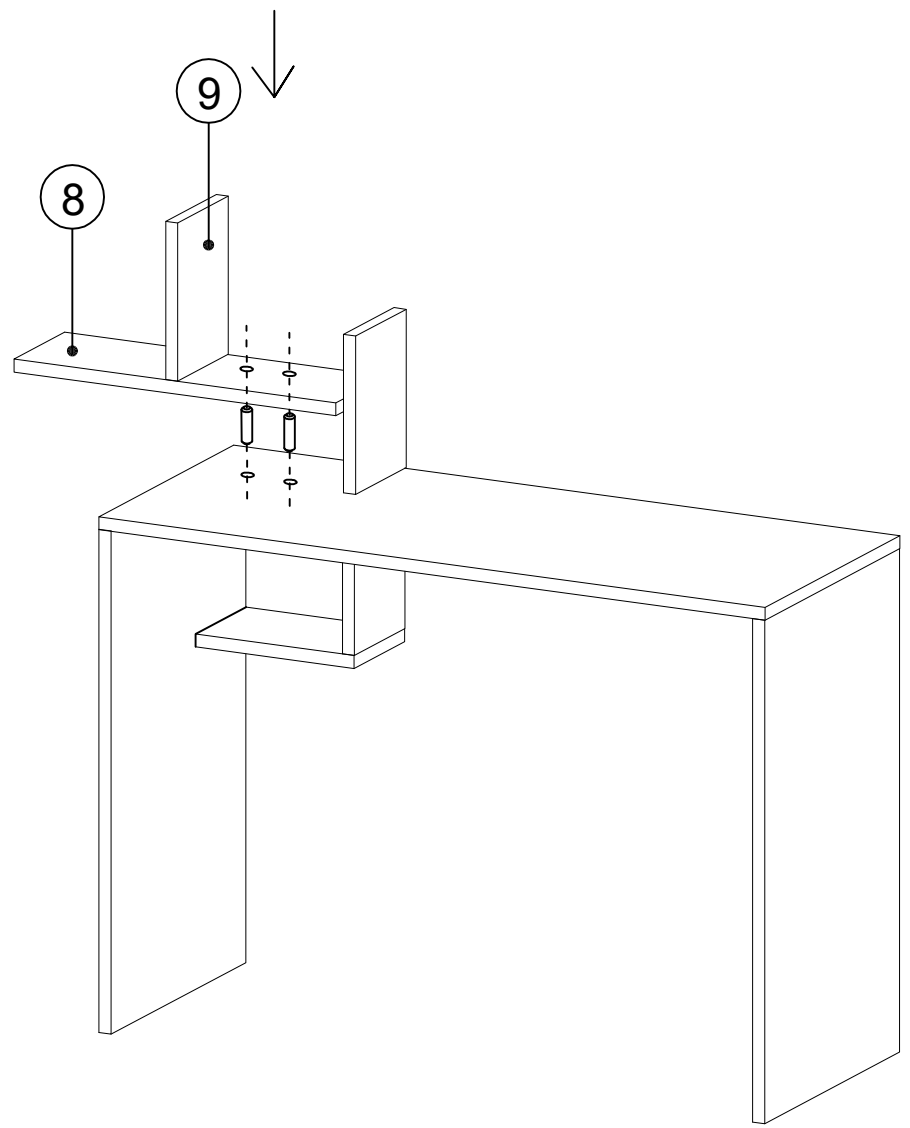

DEC0082 ADEL

DECORMET

MATERIALS

				
X 12	X 12	X 14	X 26	X 9
A	B	E	F	D
MINIFIX	MINIFIX	CABINET SCREW	PLUG	DOWEL

DEC0082 ADEL

NO	NAME	PIECE	NO	İSİM	MİKTAR
1	TOP PART	1 PC	1	ÜST TABLA	1 Adet
2	LEFT SIDE PART	1 PC	2	SOL YAN TABLA	1 Adet
3	RIGHT SIDE PART	1 PC	3	SAĞ YAN TABLA	1 Adet
4	BACK PANEL	1 PC	4	ARKA TABLA	1 Adet
5	SHELF(BOTTOM PART)	1 PC	5	RAF(SAĞ ALT PARÇA)	1 Adet
6	SHELF(RIGHT PART)	1 PC	6	RAF (SAĞ YAN ALT)	1 Adet
7	SHELF(RIGHT PART)	1 PC	7	RAF(SAĞ YAN ÜST)	1 Adet
8	SHELF MIDDLE PART	1 PC	8	RAF ORTA ARA PARÇA	1 Adet
9	SHELF MIDDLE PART	1 PC	9	RAF ARA DİKME	1 Adet
10	SHELF (LEFT PART)	1 PC	10	RAF SOL YAN TABLA	1 Adet
11	SHELF TOP PART	1 PC	11	RAF ÜST TABLA	1 Adet
12	SHELF(BOTTOM PART)	1 PC	12	RAF SOL ALT TABLA	1 Adet