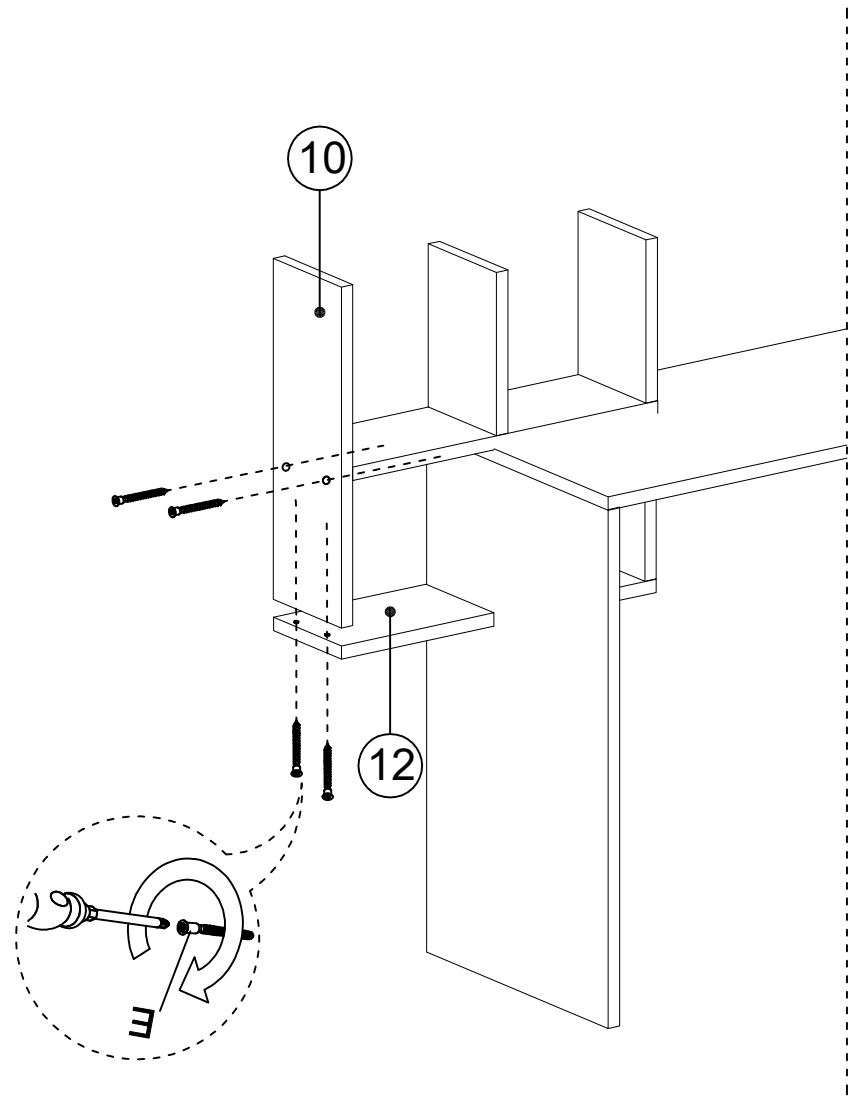

DEC0082 ADEL

DECORMET

MATERIALS

				
X 12	X 12	X 14	X 26	X 9
A	B	E	F	D
MINIFIX	MINIFIX	CABINET SCREW	PLUG	DOWEL

DEC0082 ADEL

NO	NAME	PIECE	NO	İSİM	MİKTAR
1	TOP PART	1 PC	1	ÜST TABLA	1 Adet
2	LEFT SIDE PART	1 PC	2	SOL YAN TABLA	1 Adet
3	RIGHT SIDE PART	1 PC	3	SAĞ YAN TABLA	1 Adet
4	BACK PANEL	1 PC	4	ARKA TABLA	1 Adet
5	SHELF(BOTTOM PART)	1 PC	5	RAF(SAĞ ALT PARÇA)	1 Adet
6	SHELF(RIGHT PART)	1 PC	6	RAF (SAĞ YAN ALT)	1 Adet
7	SHELF(RIGHT PART)	1 PC	7	RAF(SAĞ YAN ÜST)	1 Adet
8	SHELF MIDDLE PART	1 PC	8	RAF ORTA ARA PARÇA	1 Adet
9	SHELF MIDDLE PART	1 PC	9	RAF ARA DİKME	1 Adet
10	SHELF (LEFT PART)	1 PC	10	RAF SOL YAN TABLA	1 Adet
11	SHELF TOP PART	1 PC	11	RAF ÜST TABLA	1 Adet
12	SHELF(BOTTOM PART)	1 PC	12	RAF SOL ALT TABLA	1 Adet