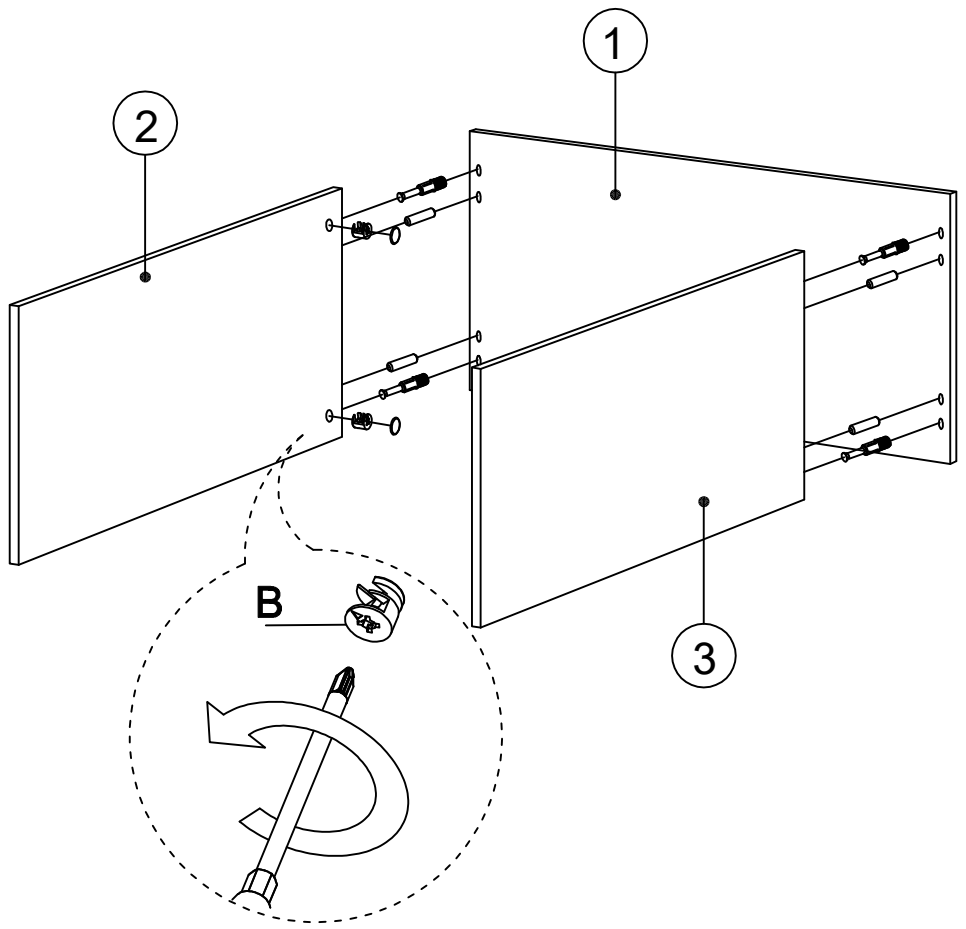

DEC0082 ADEL

DECORMET

MATERIALS

				
X 12	X 12	X 14	X 26	X 9
A	B	E	F	D
MINIFIX	MINIFIX	CABINET SCREW	PLUG	DOWEL

DEC0082 ADEL

NO	NAME	PIECE	NO	İSİM	MİKTAR
1	TOP PART	1 PC	1	ÜST TABLA	1 Adet
2	LEFT SIDE PART	1 PC	2	SOL YAN TABLA	1 Adet
3	RIGHT SIDE PART	1 PC	3	SAĞ YAN TABLA	1 Adet
4	BACK PANEL	1 PC	4	ARKA TABLA	1 Adet
5	SHELF(BOTTOM PART)	1 PC	5	RAF(SAĞ ALT PARÇA)	1 Adet
6	SHELF(RIGHT PART)	1 PC	6	RAF (SAĞ YAN ALT)	1 Adet
7	SHELF(RIGHT PART)	1 PC	7	RAF(SAĞ YAN ÜST)	1 Adet
8	SHELF MIDDLE PART	1 PC	8	RAF ORTA ARA PARÇA	1 Adet
9	SHELF MIDDLE PART	1 PC	9	RAF ARA DİKME	1 Adet
10	SHELF (LEFT PART)	1 PC	10	RAF SOL YAN TABLA	1 Adet
11	SHELF TOP PART	1 PC	11	RAF ÜST TABLA	1 Adet
12	SHELF(BOTTOM PART)	1 PC	12	RAF SOL ALT TABLA	1 Adet