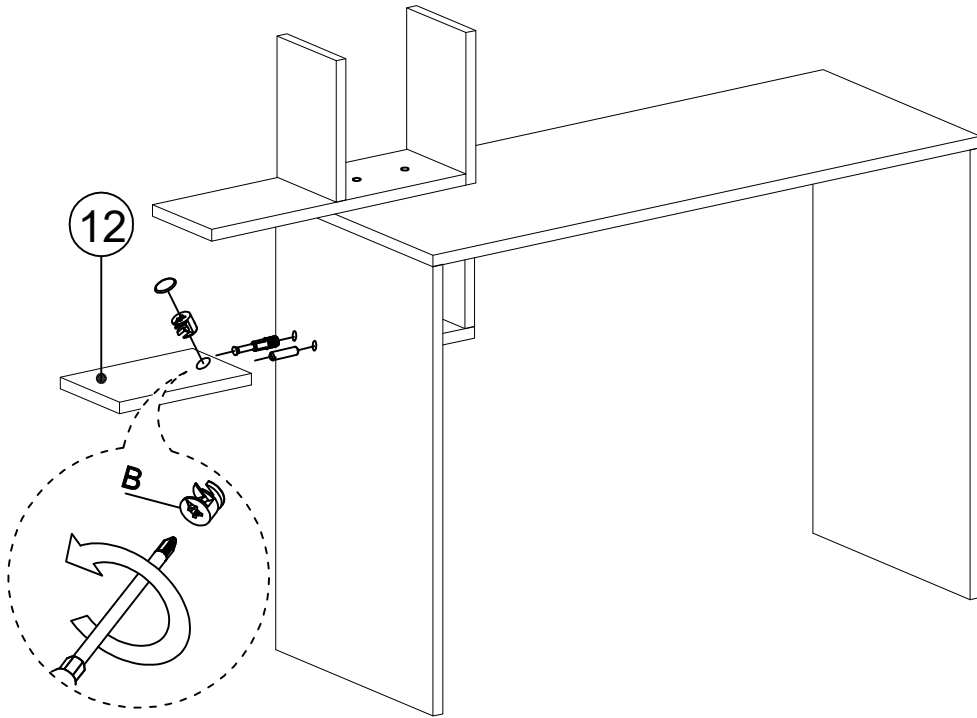

DEC0082 ADEL

DECORMET

MATERIALS

				
X 12	X 12	X 14	X 26	X 9
A	B	E	F	D
MINIFIX	MINIFIX	CABINET SCREW	PLUG	DOWEL

DEC0082 ADEL

NO	NAME	PIECE	NO	İSİM	MİKTAR
1	TOP PART	1 PC	1	ÜST TABLA	1 Adet
2	LEFT SIDE PART	1 PC	2	SOL YAN TABLA	1 Adet
3	RIGHT SIDE PART	1 PC	3	SAĞ YAN TABLA	1 Adet
4	BACK PANEL	1 PC	4	ARKA TABLA	1 Adet
5	SHELF(BOTTOM PART)	1 PC	5	RAF(SAĞ ALT PARÇA)	1 Adet
6	SHELF(RIGHT PART)	1 PC	6	RAF (SAĞ YAN ALT)	1 Adet
7	SHELF(RIGHT PART)	1 PC	7	RAF(SAĞ YAN ÜST)	1 Adet
8	SHELF MIDDLE PART	1 PC	8	RAF ORTA ARA PARÇA	1 Adet
9	SHELF MIDDLE PART	1 PC	9	RAF ARA DİKME	1 Adet
10	SHELF (LEFT PART)	1 PC	10	RAF SOL YAN TABLA	1 Adet
11	SHELF TOP PART	1 PC	11	RAF ÜST TABLA	1 Adet
12	SHELF(BOTTOM PART)	1 PC	12	RAF SOL ALT TABLA	1 Adet