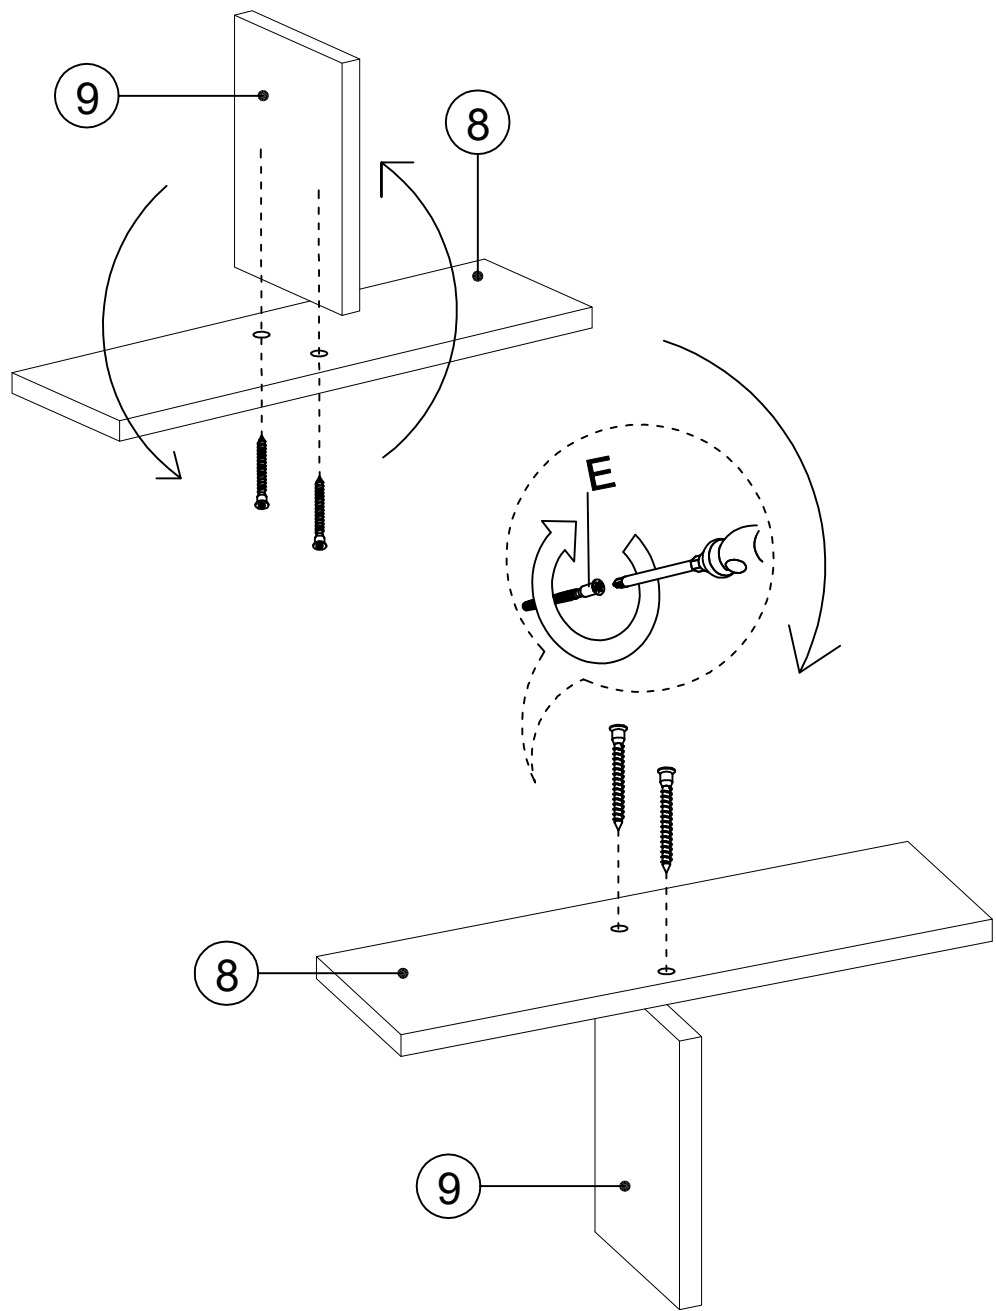

DEC0082 ADEL

DECORMET

MATERIALS

				
X 12	X 12	X 14	X 26	X 9
A	B	E	F	D
MINIFIX	MINIFIX	CABINET SCREW	PLUG	DOWEL

DEC0082 ADEL

NO	NAME	PIECE	NO	İSİM	MİKTAR
1	TOP PART	1 PC	1	ÜST TABLA	1 Adet
2	LEFT SIDE PART	1 PC	2	SOL YAN TABLA	1 Adet
3	RIGHT SIDE PART	1 PC	3	SAĞ YAN TABLA	1 Adet
4	BACK PANEL	1 PC	4	ARKA TABLA	1 Adet
5	SHELF(BOTTOM PART)	1 PC	5	RAF(SAĞ ALT PARÇA)	1 Adet
6	SHELF(RIGHT PART)	1 PC	6	RAF (SAĞ YAN ALT)	1 Adet
7	SHELF(RIGHT PART)	1 PC	7	RAF(SAĞ YAN ÜST)	1 Adet
8	SHELF MIDDLE PART	1 PC	8	RAF ORTA ARA PARÇA	1 Adet
9	SHELF MIDDLE PART	1 PC	9	RAF ARA DİKME	1 Adet
10	SHELF (LEFT PART)	1 PC	10	RAF SOL YAN TABLA	1 Adet
11	SHELF TOP PART	1 PC	11	RAF ÜST TABLA	1 Adet
12	SHELF(BOTTOM PART)	1 PC	12	RAF SOL ALT TABLA	1 Adet