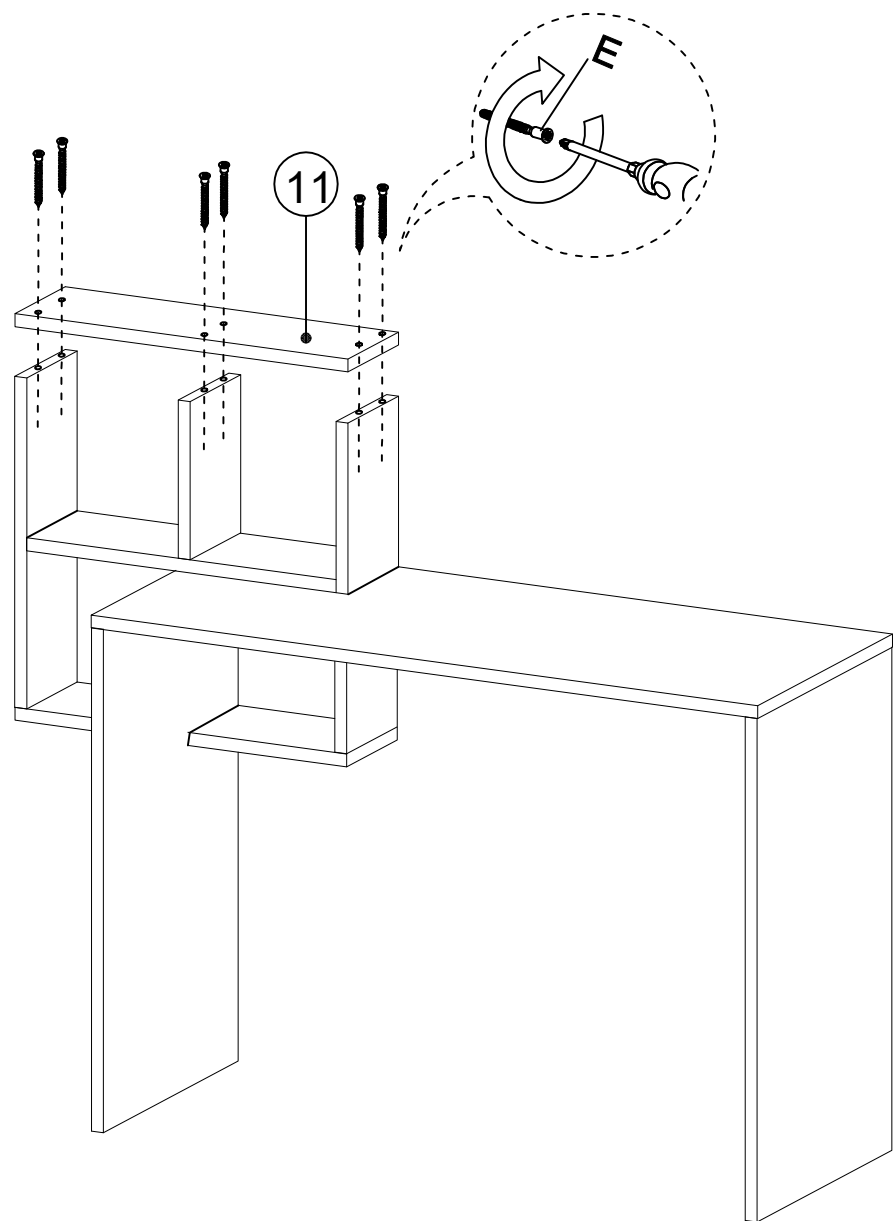

DEC0082 ADEL

DECORMET

MATERIALS

				
X 12	X 12	X 14	X 26	X 9
A	B	E	F	D
MINIFIX	MINIFIX	CABINET SCREW	PLUG	DOWEL

DEC0082 ADEL

NO	NAME	PIECE	NO	İSİM	MİKTAR
1	TOP PART	1 PC	1	ÜST TABLA	1 Adet
2	LEFT SIDE PART	1 PC	2	SOL YAN TABLA	1 Adet
3	RIGHT SIDE PART	1 PC	3	SAĞ YAN TABLA	1 Adet
4	BACK PANEL	1 PC	4	ARKA TABLA	1 Adet
5	SHELF(BOTTOM PART)	1 PC	5	RAF(SAĞ ALT PARÇA)	1 Adet
6	SHELF(RIGHT PART)	1 PC	6	RAF (SAĞ YAN ALT)	1 Adet
7	SHELF(RIGHT PART)	1 PC	7	RAF(SAĞ YAN ÜST)	1 Adet
8	SHELF MIDDLE PART	1 PC	8	RAF ORTA ARA PARÇA	1 Adet
9	SHELF MIDDLE PART	1 PC	9	RAF ARA DİKME	1 Adet
10	SHELF (LEFT PART)	1 PC	10	RAF SOL YAN TABLA	1 Adet
11	SHELF TOP PART	1 PC	11	RAF ÜST TABLA	1 Adet
12	SHELF(BOTTOM PART)	1 PC	12	RAF SOL ALT TABLA	1 Adet