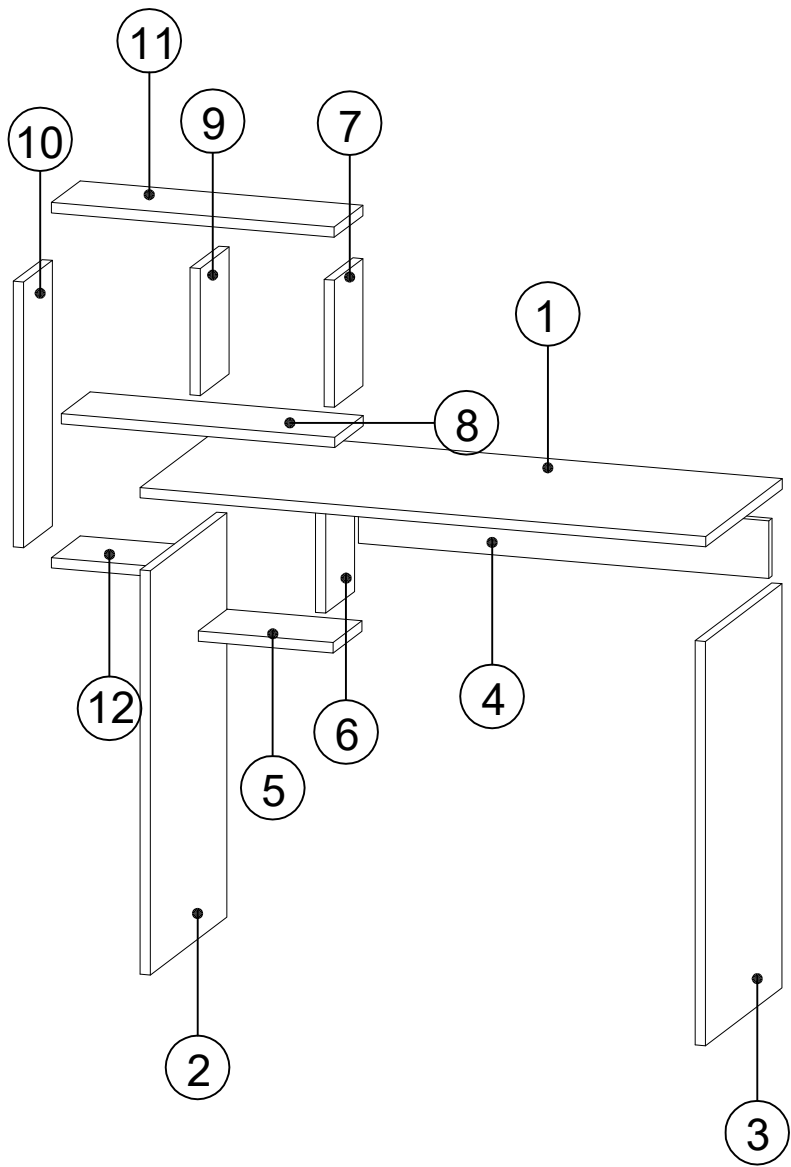

DEC0082 ADEL

DECORMET

MATERIALS

				
X 12	X 12	X 14	X 26	X 9
A	B	E	F	D
MINIFIX	MINIFIX	CABINET SCREW	PLUG	DOWEL

DEC0082 ADEL

NO	NAME	PIECE	NO	İSİM	MİKTAR
1	TOP PART	1 PC	1	ÜST TABLA	1 Adet
2	LEFT SIDE PART	1 PC	2	SOL YAN TABLA	1 Adet
3	RIGHT SIDE PART	1 PC	3	SAĞ YAN TABLA	1 Adet
4	BACK PANEL	1 PC	4	ARKA TABLA	1 Adet
5	SHELF(BOTTOM PART)	1 PC	5	RAF(SAĞ ALT PARÇA)	1 Adet
6	SHELF(RIGHT PART)	1 PC	6	RAF (SAĞ YAN ALT)	1 Adet
7	SHELF(RIGHT PART)	1 PC	7	RAF(SAĞ YAN ÜST)	1 Adet
8	SHELF MIDDLE PART	1 PC	8	RAF ORTA ARA PARÇA	1 Adet
9	SHELF MIDDLE PART	1 PC	9	RAF ARA DİKME	1 Adet
10	SHELF (LEFT PART)	1 PC	10	RAF SOL YAN TABLA	1 Adet
11	SHELF TOP PART	1 PC	11	RAF ÜST TABLA	1 Adet
12	SHELF(BOTTOM PART)	1 PC	12	RAF SOL ALT TABLA	1 Adet