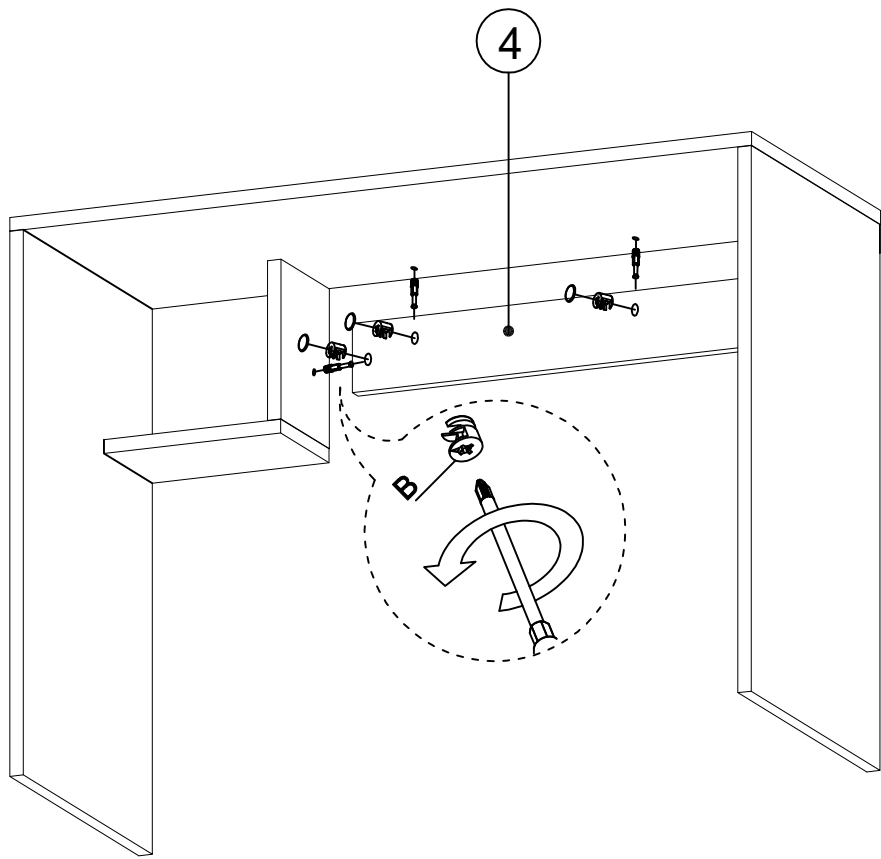

DEC0082 ADEL

DECORMET

MATERIALS

				
X 12	X 12	X 14	X 26	X 9
A	B	E	F	D
MINIFIX	MINIFIX	CABINET SCREW	PLUG	DOWEL

DEC0082 ADEL

NO	NAME	PIECE	NO	İSİM	MİKTAR
1	TOP PART	1 PC	1	ÜST TABLA	1 Adet
2	LEFT SIDE PART	1 PC	2	SOL YAN TABLA	1 Adet
3	RIGHT SIDE PART	1 PC	3	SAĞ YAN TABLA	1 Adet
4	BACK PANEL	1 PC	4	ARKA TABLA	1 Adet
5	SHELF(BOTTOM PART)	1 PC	5	RAF(SAĞ ALT PARÇA)	1 Adet
6	SHELF(RIGHT PART)	1 PC	6	RAF (SAĞ YAN ALT)	1 Adet
7	SHELF(RIGHT PART)	1 PC	7	RAF(SAĞ YAN ÜST)	1 Adet
8	SHELF MIDDLE PART	1 PC	8	RAF ORTA ARA PARÇA	1 Adet
9	SHELF MIDDLE PART	1 PC	9	RAF ARA DİKME	1 Adet
10	SHELF (LEFT PART)	1 PC	10	RAF SOL YAN TABLA	1 Adet
11	SHELF TOP PART	1 PC	11	RAF ÜST TABLA	1 Adet
12	SHELF(BOTTOM PART)	1 PC	12	RAF SOL ALT TABLA	1 Adet