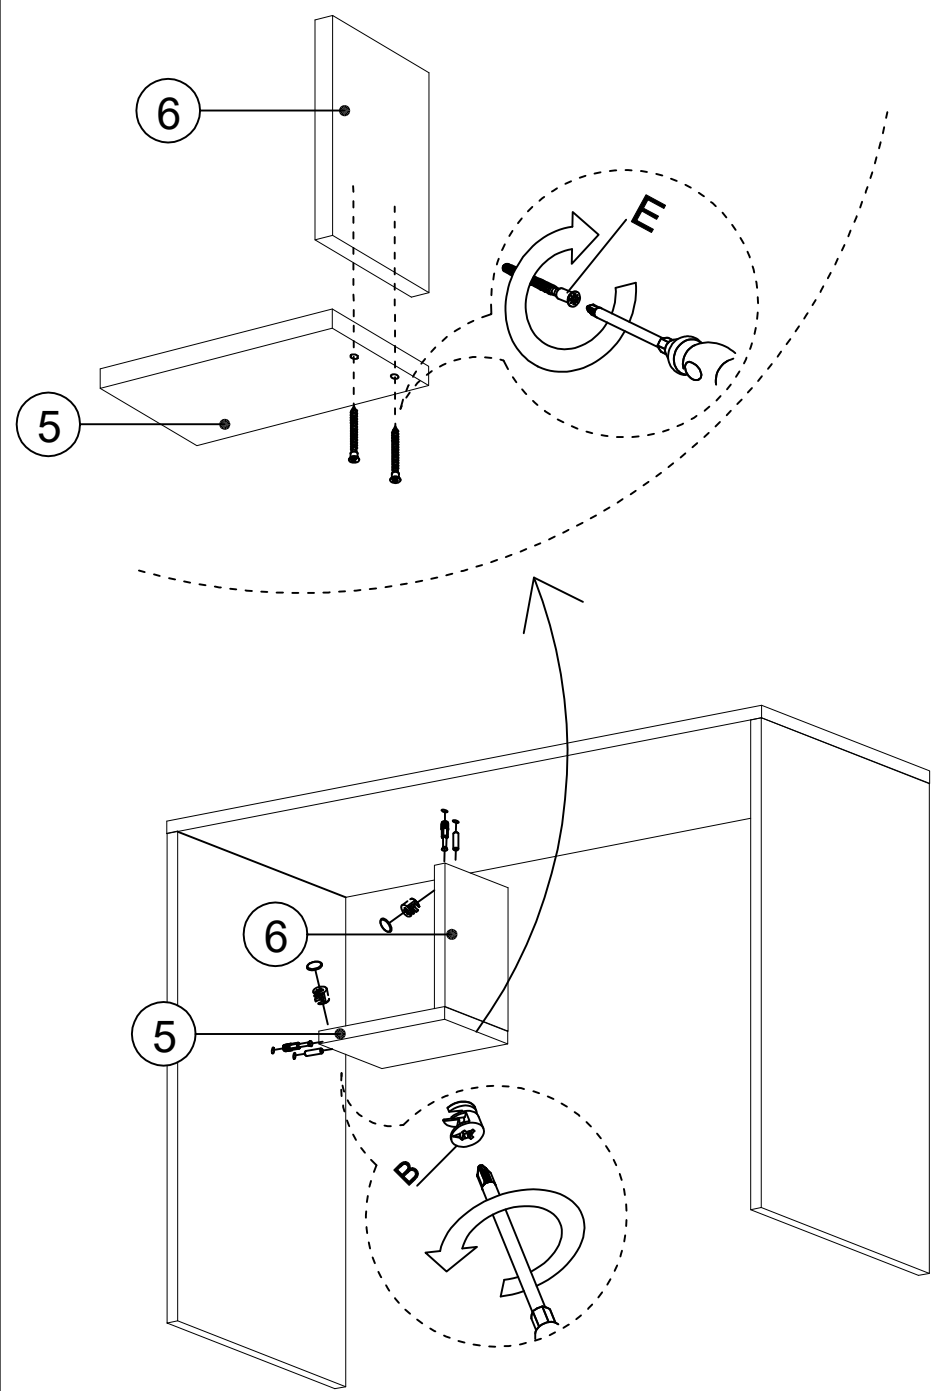

DEC0082 ADEL

DECORMET

MATERIALS

				
X 12	X 12	X 14	X 26	X 9
A	B	E	F	D
MINIFIX	MINIFIX	CABINET SCREW	PLUG	DOWEL

DEC0082 ADEL

NO	NAME	PIECE	NO	İSİM	MİKTAR
1	TOP PART	1 PC	1	ÜST TABLA	1 Adet
2	LEFT SIDE PART	1 PC	2	SOL YAN TABLA	1 Adet
3	RIGHT SIDE PART	1 PC	3	SAĞ YAN TABLA	1 Adet
4	BACK PANEL	1 PC	4	ARKA TABLA	1 Adet
5	SHELF(BOTTOM PART)	1 PC	5	RAF(SAĞ ALT PARÇA)	1 Adet
6	SHELF(RIGHT PART)	1 PC	6	RAF (SAĞ YAN ALT)	1 Adet
7	SHELF(RIGHT PART)	1 PC	7	RAF(SAĞ YAN ÜST)	1 Adet
8	SHELF MIDDLE PART	1 PC	8	RAF ORTA ARA PARÇA	1 Adet
9	SHELF MIDDLE PART	1 PC	9	RAF ARA DİKME	1 Adet
10	SHELF (LEFT PART)	1 PC	10	RAF SOL YAN TABLA	1 Adet
11	SHELF TOP PART	1 PC	11	RAF ÜST TABLA	1 Adet
12	SHELF(BOTTOM PART)	1 PC	12	RAF SOL ALT TABLA	1 Adet