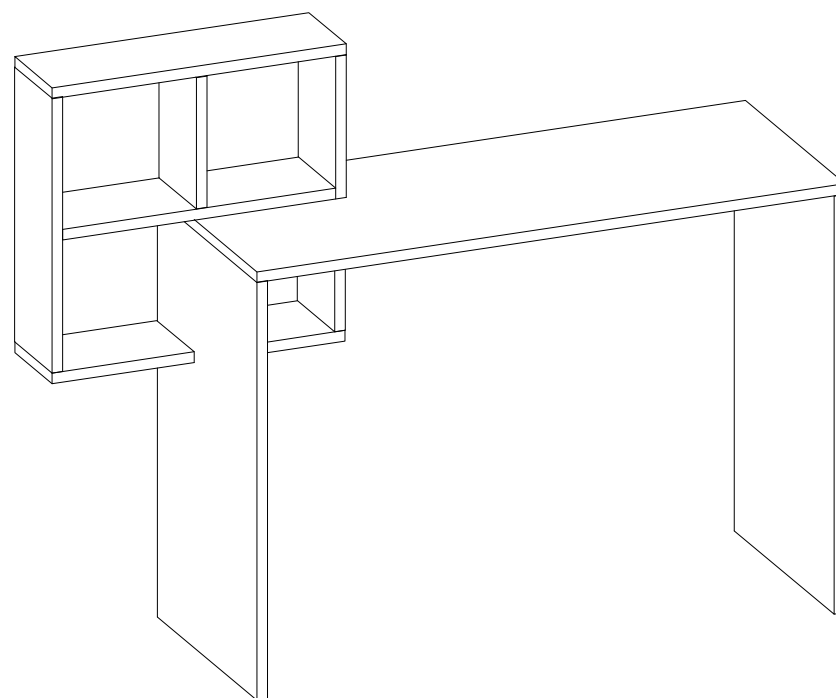

DEC0082 ADEL

DECORMET

MATERIALS

				
X 12	X 12	X 14	X 26	X 9
A	B	E	F	D
MINIFIX	MINIFIX	CABINET SCREW	PLUG	DOWEL

DEC0082 ADEL

NO	NAME	PIECE	NO	İSİM	MİKTAR
1	TOP PART	1 PC	1	ÜST TABLA	1 Adet
2	LEFT SIDE PART	1 PC	2	SOL YAN TABLA	1 Adet
3	RIGHT SIDE PART	1 PC	3	SAĞ YAN TABLA	1 Adet
4	BACK PANEL	1 PC	4	ARKA TABLA	1 Adet
5	SHELF(BOTTOM PART)	1 PC	5	RAF(SAĞ ALT PARÇA)	1 Adet
6	SHELF(RIGHT PART)	1 PC	6	RAF (SAĞ YAN ALT)	1 Adet
7	SHELF(RIGHT PART)	1 PC	7	RAF(SAĞ YAN ÜST)	1 Adet
8	SHELF MIDDLE PART	1 PC	8	RAF ORTA ARA PARÇA	1 Adet
9	SHELF MIDDLE PART	1 PC	9	RAF ARA DİKME	1 Adet
10	SHELF (LEFT PART)	1 PC	10	RAF SOL YAN TABLA	1 Adet
11	SHELF TOP PART	1 PC	11	RAF ÜST TABLA	1 Adet
12	SHELF(BOTTOM PART)	1 PC	12	RAF SOL ALT TABLA	1 Adet