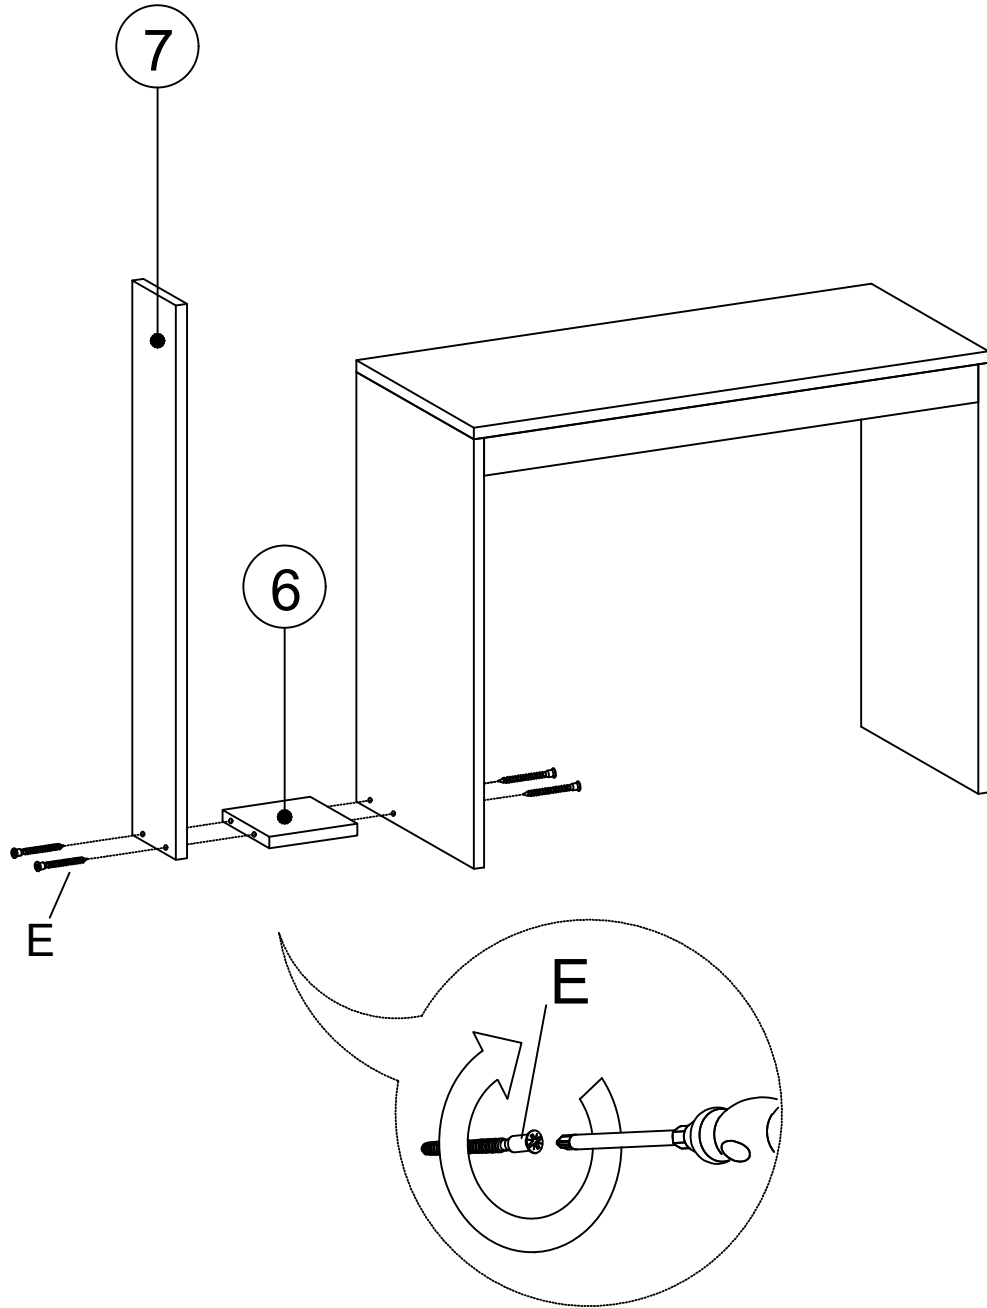

## MATERIALS

<b>A</b>	<b>B</b>	<b>C</b>	<b>D</b>	<b>F</b> PLUG
12 PCS	12 PCS	12 PCS	7 PCS	10 PCS
<b>AH</b>	<b>E</b>	CABINET SCREW		
8 PCS	10 PCS			

## DEC0084 TRELLA

NO	NAME	PIECE	NO	İSİM	MİKTAR
1	RIGHT SIDE PART	1 PC	1	SAĞ AYAK	1 Adet
2	BACK PART	1 PC	2	ARKA PANO	1 Adet
3	FRONT PART	1 PC	3	ÖN PANO	1 Adet
4	LEFT SIDE PART	1 PC	4	SOL AYAK	1 Adet
5	TABLE TOP PART	1 PC	5	MASA TABLA	1 Adet
6	FIXED SHELF	1 PC	6	SABİT RAF	1 Adet
7	BOOKSHELF LEFT PART	1 PC	7	KİTAPLIK SOL DİKME	1 Adet
8	BACK PART	1 PC	8	ARKA PANEL	1 Adet
9	BOOKSHELF RIGHT PART	1 PC	9	KİTAPLIK SAĞ DİKME	1 Adet
10	BOOKSHELF TOP PART	1 PC	10	KİTAPLIK ÜST TABLA	1 Adet
11	SHELF	2 PCS	11	HAREKETLİ RAF	2 Adet