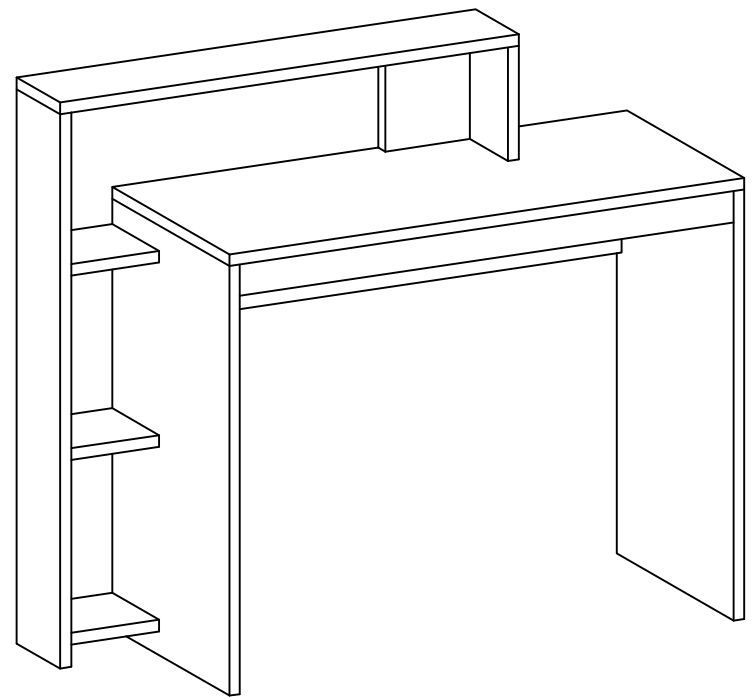

TRELLA

DECORMET