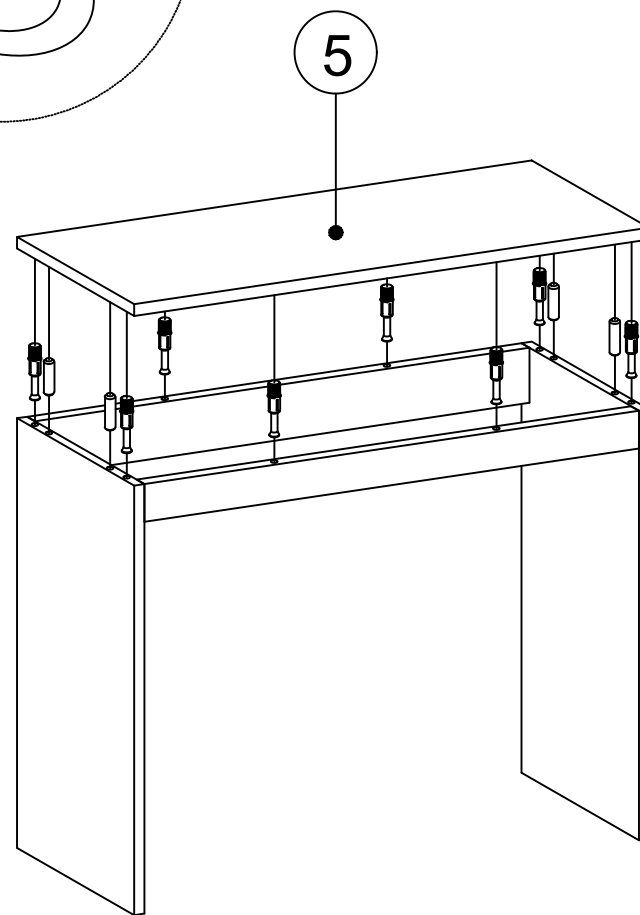

## MATERIALS

<b>A</b>	<b>B</b>	<b>C</b>	<b>D</b>	<b>F</b> PLUG
12 PCS	12 PCS	12 PCS	7 PCS	10 PCS
<b>AH</b>	<b>E</b>	CABINET SCREW		
8 PCS	10 PCS			

## DEC0084 TRELLA

NO	NAME	PIECE	NO	İSİM	MİKTAR
1	RIGHT SIDE PART	1 PC	1	SAĞ AYAK	1 Adet
2	BACK PART	1 PC	2	ARKA PANO	1 Adet
3	FRONT PART	1 PC	3	ÖN PANO	1 Adet
4	LEFT SIDE PART	1 PC	4	SOL AYAK	1 Adet
5	TABLE TOP PART	1 PC	5	MASA TABLA	1 Adet
6	FIXED SHELF	1 PC	6	SABİT RAF	1 Adet
7	BOOKSHELF LEFT PART	1 PC	7	KİTAPLIK SOL DİKME	1 Adet
8	BACK PART	1 PC	8	ARKA PANEL	1 Adet
9	BOOKSHELF RIGHT PART	1 PC	9	KİTAPLIK SAĞ DİKME	1 Adet
10	BOOKSHELF TOP PART	1 PC	10	KİTAPLIK ÜST TABLA	1 Adet
11	SHELF	2 PCS	11	HAREKETLİ RAF	2 Adet