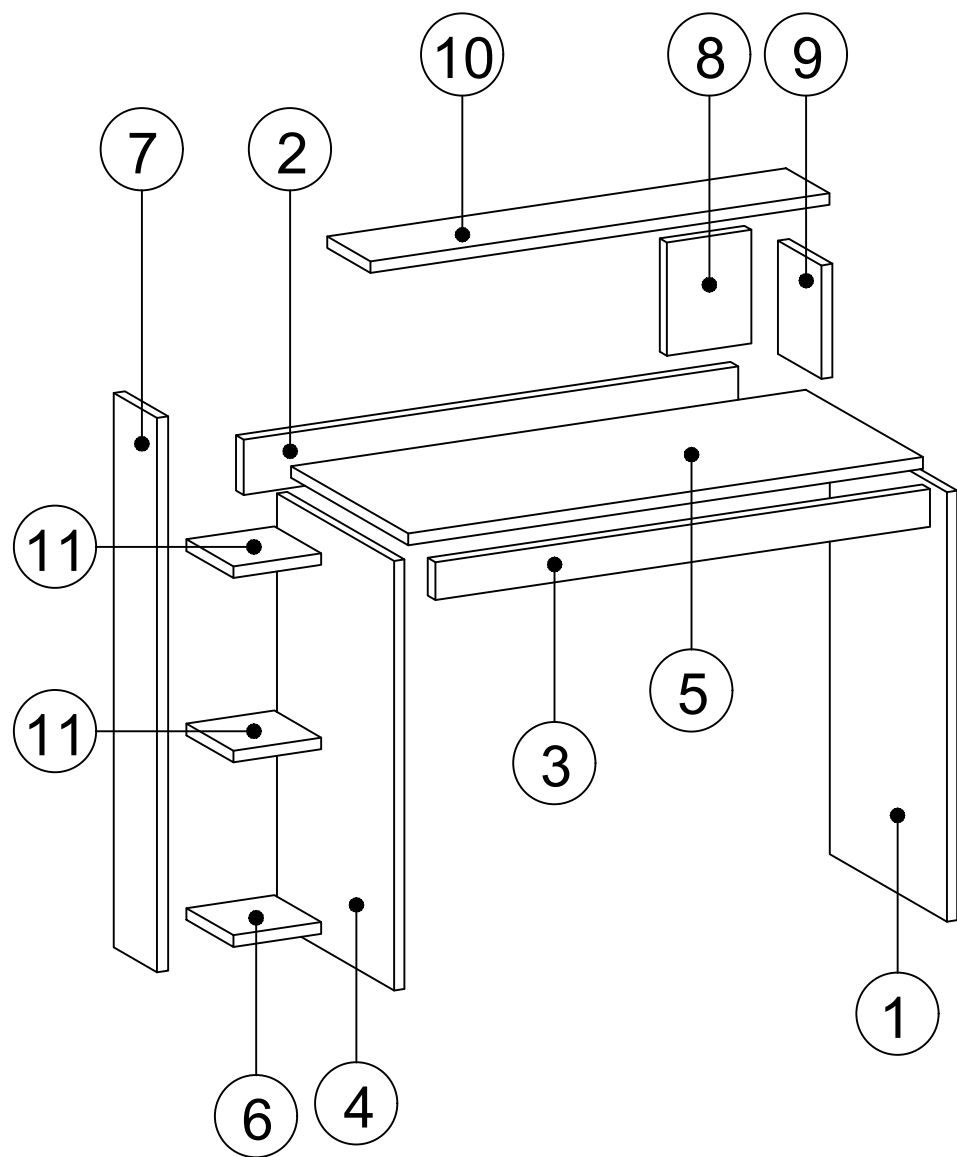

## MATERIALS

<b>A</b>	<b>B</b>	<b>C</b>	<b>D</b>	<b>F</b> PLUG
12 PCS	12 PCS	12 PCS	7 PCS	10 PCS
<b>AH</b>	<b>E</b>	CABINET SCREW		
8 PCS	10 PCS			

## DEC0084 TRELLA

NO	NAME	PIECE	NO	İSİM	MİKTAR
1	RIGHT SIDE PART	1 PC	1	SAĞ AYAK	1 Adet
2	BACK PART	1 PC	2	ARKA PANO	1 Adet
3	FRONT PART	1 PC	3	ÖN PANO	1 Adet
4	LEFT SIDE PART	1 PC	4	SOL AYAK	1 Adet
5	TABLE TOP PART	1 PC	5	MASA TABLA	1 Adet
6	FIXED SHELF	1 PC	6	SABİT RAF	1 Adet
7	BOOKSHELF LEFT PART	1 PC	7	KİTAPLIK SOL DİKME	1 Adet
8	BACK PART	1 PC	8	ARKA PANEL	1 Adet
9	BOOKSHELF RIGHT PART	1 PC	9	KİTAPLIK SAĞ DİKME	1 Adet
10	BOOKSHELF TOP PART	1 PC	10	KİTAPLIK ÜST TABLA	1 Adet
11	SHELF	2 PCS	11	HAREKETLİ RAF	2 Adet