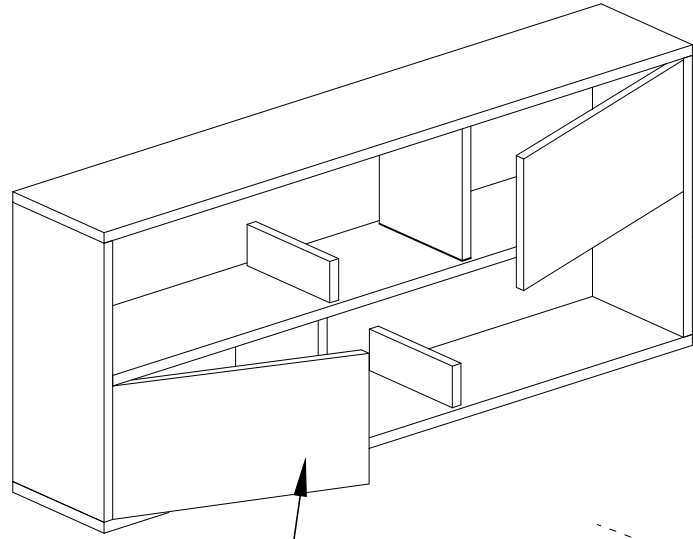

AI

DECORMET

FLORA / FORKİS

MATERIALS

				
X 20	X 20	X 20	X 16	X 28
A	B	C	D	G
MINIFIX GIB	MINIFIX BODY	MIN.STOPPER	DOWEL	3.5 x 18 SCREW
				
X 4	X 3	X 6	X 3	X 3
U	AI	AJ	AK	L
HINGE	L IRON MITER (COVERED)	PLASTIC JOINING	WALL PLUG	5x80 SCREW

FLORA / FORKİS

NO	NAME	PIECE	NO	İSİM	ADET
1	BOTTOM PART	1 PC	1	ALT TABLA	1 ADET
2	LEFT SIDE PART	1 PC	2	SOL YAN DİKME	1 ADET
3	MIDDLE PART	1 PC	3	ORTA DİKME	1 ADET
4	MIDDLE PART	1 PC	4	YATAY TABLA	1 ADET
5	RIGHT PART	1 PC	5	SAĞ YAN DİKME	1 ADET
6	MIDDLE PART	1 PC	6	ORTA DİKME	1 ADET
7	BACK PART	2 PCS	7	ARKALIK	2 ADET
8	TOP PART	1 PC	8	ÜST TABLA	1 ADET
9	MINI PART	2 PCS	9	MİNİ DİKME	2 ADET
10	COVER PARTS	2 PCS	10	KAPAK	2 ADET