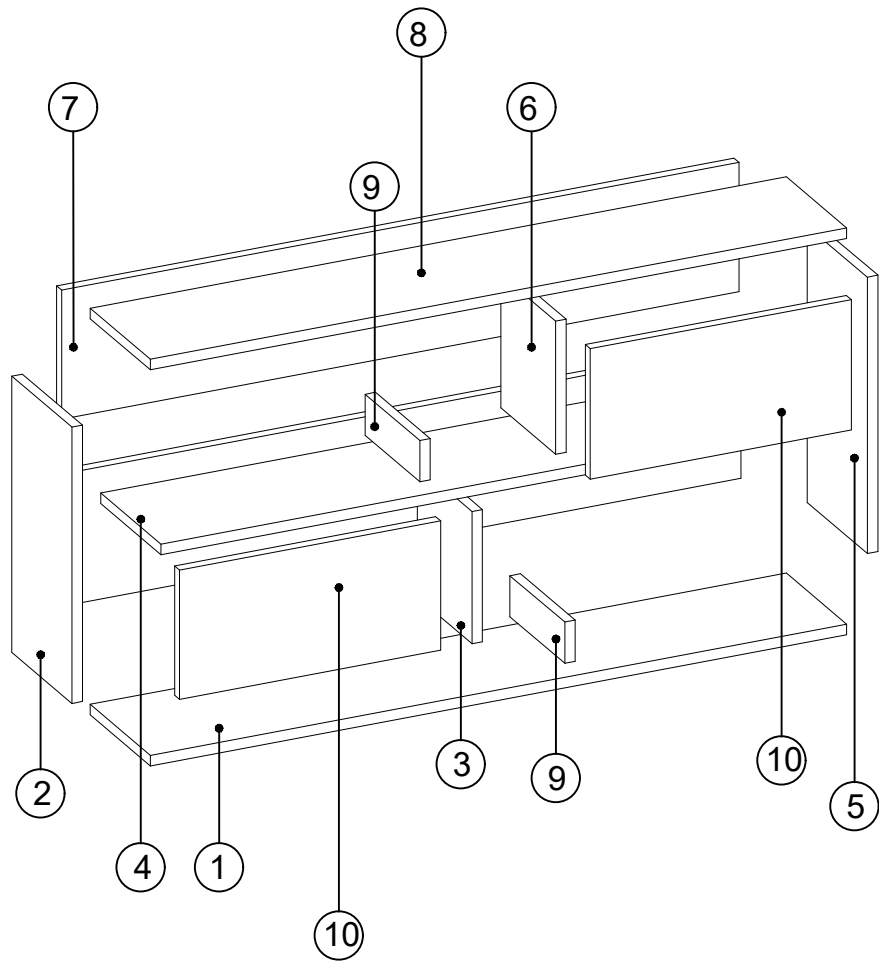

AI

DECORMET

FLORA / FORKİS

MATERIALS

				
X 20	X 20	X 20	X 16	X 28
A	B	C	D	G
MINIFIX GIB	MINIFIX BODY	MIN.STOPPER	DOWEL	3.5 x 18 SCREW
				
X 4	X 3	X 6	X 3	X 3
U	AI	AJ	AK	L
HINGE	L IRON MITER (COVERED)	PLASTIC JOINING	WALL PLUG	5x80 SCREW

FLORA / FORKİS

NO	NAME	PIECE	NO	İSİM	ADET
1	BOTTOM PART	1 PC	1	ALT TABLA	1 ADET
2	LEFT SIDE PART	1 PC	2	SOL YAN DİKME	1 ADET
3	MIDDLE PART	1 PC	3	ORTA DİKME	1 ADET
4	MIDDLE PART	1 PC	4	YATAY TABLA	1 ADET
5	RIGHT PART	1 PC	5	SAĞ YAN DİKME	1 ADET
6	MIDDLE PART	1 PC	6	ORTA DİKME	1 ADET
7	BACK PART	2 PCS	7	ARKALIK	2 ADET
8	TOP PART	1 PC	8	ÜST TABLA	1 ADET
9	MINI PART	2 PCS	9	MİNİ DİKME	2 ADET
10	COVER PARTS	2 PCS	10	KAPAK	2 ADET