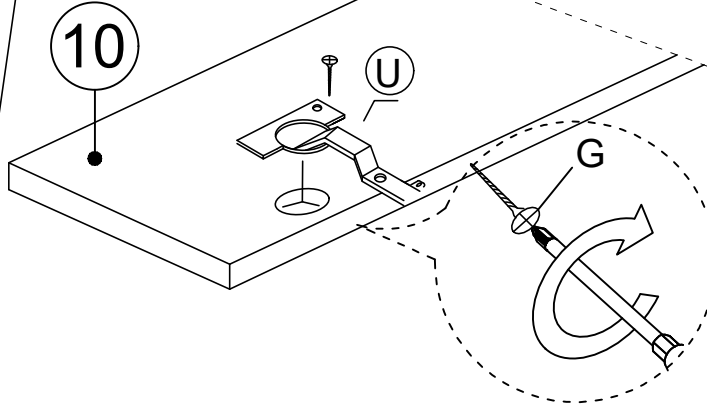

AI

DECORMET

FLORA / FORKİS

MATERIALS

				
X 20	X 20	X 20	X 16	X 28
A	B	C	D	G
MINIFIX GIB	MINIFIX BODY	MIN.STOPPER	DOWEL	3.5 x 18 SCREW
				
X 4	X 3	X 6	X 3	X 3
U	AI	AJ	AK	L
HINGE	L IRON MITER (COVERED)	PLASTIC JOINING	WALL PLUG	5x80 SCREW

FLORA / FORKİS

NO	NAME	PIECE	NO	İSİM	ADET
1	BOTTOM PART	1 PC	1	ALT TABLA	1 ADET
2	LEFT SIDE PART	1 PC	2	SOL YAN DİKME	1 ADET
3	MIDDLE PART	1 PC	3	ORTA DİKME	1 ADET
4	MIDDLE PART	1 PC	4	YATAY TABLA	1 ADET
5	RIGHT PART	1 PC	5	SAĞ YAN DİKME	1 ADET
6	MIDDLE PART	1 PC	6	ORTA DİKME	1 ADET
7	BACK PART	2 PCS	7	ARKALIK	2 ADET
8	TOP PART	1 PC	8	ÜST TABLA	1 ADET
9	MINI PART	2 PCS	9	MİNİ DİKME	2 ADET
10	COVER PARTS	2 PCS	10	KAPAK	2 ADET