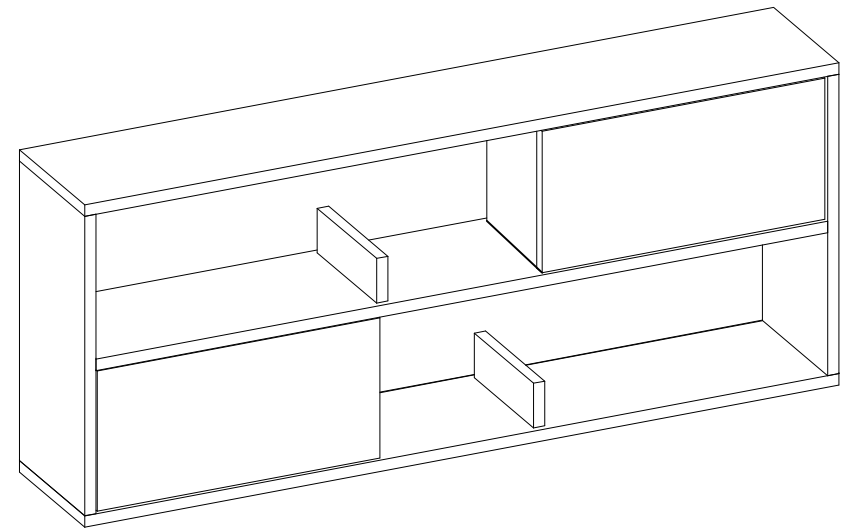

AI

DECORMET

FLORA / FORKİS

MATERIALS

				
X 20	X 20	X 20	X 16	X 28
A	B	C	D	G
MINIFIX GIB	MINIFIX BODY	MIN.STOPPER	DOWEL	3.5 x 18 SCREW
				
X 4	X 3	X 6	X 3	X 3
U	AI	AJ	AK	L
HINGE	L IRON MITER (COVERED)	PLASTIC JOINING	WALL PLUG	5x80 SCREW

FLORA / FORKİS

NO	NAME	PIECE	NO	İSİM	ADET
1	BOTTOM PART	1 PC	1	ALT TABLA	1 ADET
2	LEFT SIDE PART	1 PC	2	SOL YAN DİKME	1 ADET
3	MIDDLE PART	1 PC	3	ORTA DİKME	1 ADET
4	MIDDLE PART	1 PC	4	YATAY TABLA	1 ADET
5	RIGHT PART	1 PC	5	SAĞ YAN DİKME	1 ADET
6	MIDDLE PART	1 PC	6	ORTA DİKME	1 ADET
7	BACK PART	2 PCS	7	ARKALIK	2 ADET
8	TOP PART	1 PC	8	ÜST TABLA	1 ADET
9	MINI PART	2 PCS	9	MİNİ DİKME	2 ADET
10	COVER PARTS	2 PCS	10	KAPAK	2 ADET