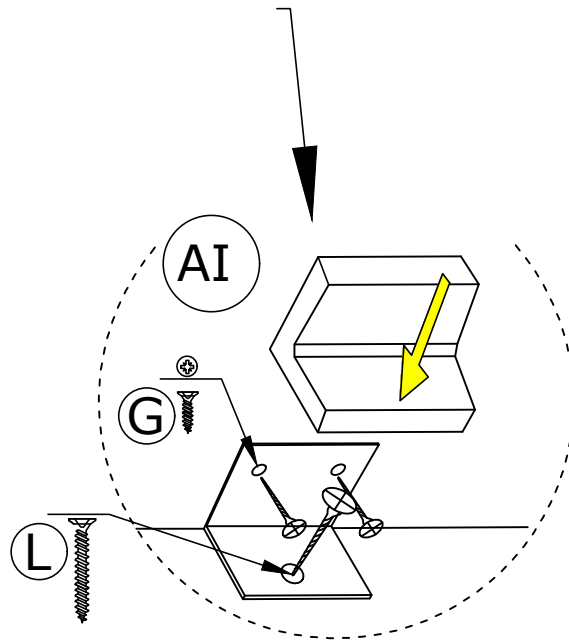

AI

DECORMET

FLORA / FORKİS

MATERIALS

				
X 20	X 20	X 20	X 16	X 28
A	B	C	D	G
MINIFIX GIB	MINIFIX BODY	MIN.STOPPER	DOWEL	3.5 x 18 SCREW
				
X 4	X 3	X 6	X 3	X 3
U	AI	AJ	AK	L
HINGE	L IRON MITER (COVERED)	PLASTIC JOINING	WALL PLUG	5x80 SCREW

FLORA / FORKİS

NO	NAME	PIECE	NO	İSİM	ADET
1	BOTTOM PART	1 PC	1	ALT TABLA	1 ADET
2	LEFT SIDE PART	1 PC	2	SOL YAN DİKME	1 ADET
3	MIDDLE PART	1 PC	3	ORTA DİKME	1 ADET
4	MIDDLE PART	1 PC	4	YATAY TABLA	1 ADET
5	RIGHT PART	1 PC	5	SAĞ YAN DİKME	1 ADET
6	MIDDLE PART	1 PC	6	ORTA DİKME	1 ADET
7	BACK PART	2 PCS	7	ARKALIK	2 ADET
8	TOP PART	1 PC	8	ÜST TABLA	1 ADET
9	MINI PART	2 PCS	9	MİNİ DİKME	2 ADET
10	COVER PARTS	2 PCS	10	KAPAK	2 ADET