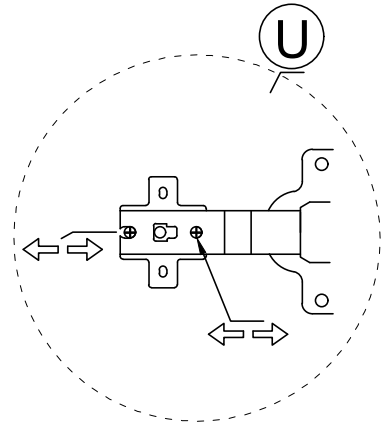

AI

DECORMET

FLORA / FORKİS

MATERIALS

				
X 20	X 20	X 20	X 16	X 28
A	B	C	D	G
MINIFIX GIB	MINIFIX BODY	MIN.STOPPER	DOWEL	3.5 x 18 SCREW
				
X 4	X 3	X 6	X 3	X 3
U	AI	AJ	AK	L
HINGE	L IRON MITER (COVERED)	PLASTIC JOINING	WALL PLUG	5x80 SCREW

FLORA / FORKİS

NO	NAME	PIECE	NO	İSİM	ADET
1	BOTTOM PART	1 PC	1	ALT TABLA	1 ADET
2	LEFT SIDE PART	1 PC	2	SOL YAN DİKME	1 ADET
3	MIDDLE PART	1 PC	3	ORTA DİKME	1 ADET
4	MIDDLE PART	1 PC	4	YATAY TABLA	1 ADET
5	RIGHT PART	1 PC	5	SAĞ YAN DİKME	1 ADET
6	MIDDLE PART	1 PC	6	ORTA DİKME	1 ADET
7	BACK PART	2 PCS	7	ARKALIK	2 ADET
8	TOP PART	1 PC	8	ÜST TABLA	1 ADET
9	MINI PART	2 PCS	9	MİNİ DİKME	2 ADET
10	COVER PARTS	2 PCS	10	KAPAK	2 ADET