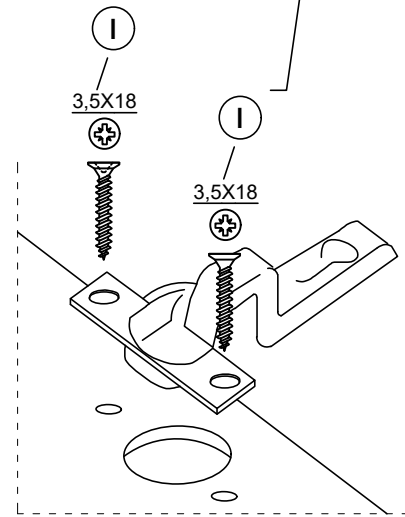

AI

DECORMET

FLORA / FORKİS

MATERIALS

				
X 20	X 20	X 20	X 16	X 28
A	B	C	D	G
MINIFIX GIB	MINIFIX BODY	MIN.STOPPER	DOWEL	3.5 x 18 SCREW
				
X 4	X 3	X 6	X 3	X 3
U	AI	AJ	AK	L
HINGE	L IRON MITER (COVERED)	PLASTIC JOINING	WALL PLUG	5x80 SCREW

FLORA / FORKİS

NO	NAME	PIECE	NO	İSİM	ADET
1	BOTTOM PART	1 PC	1	ALT TABLA	1 ADET
2	LEFT SIDE PART	1 PC	2	SOL YAN DİKME	1 ADET
3	MIDDLE PART	1 PC	3	ORTA DİKME	1 ADET
4	MIDDLE PART	1 PC	4	YATAY TABLA	1 ADET
5	RIGHT PART	1 PC	5	SAĞ YAN DİKME	1 ADET
6	MIDDLE PART	1 PC	6	ORTA DİKME	1 ADET
7	BACK PART	2 PCS	7	ARKALIK	2 ADET
8	TOP PART	1 PC	8	ÜST TABLA	1 ADET
9	MINI PART	2 PCS	9	MİNİ DİKME	2 ADET
10	COVER PARTS	2 PCS	10	KAPAK	2 ADET