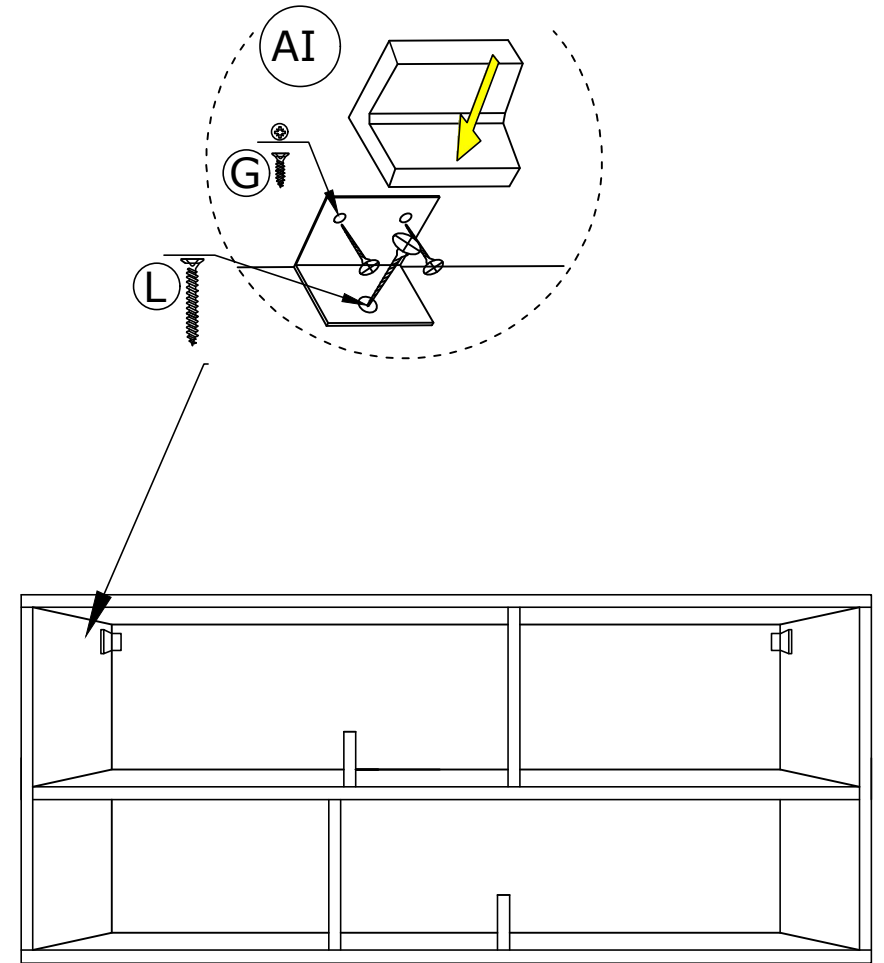

AI

DECORMET

FLORA / FORKİS

MATERIALS

				
X 20	X 20	X 20	X 16	X 28
A	B	C	D	G
MINIFIX GIB	MINIFIX BODY	MIN.STOPPER	DOWEL	3.5 x 18 SCREW
				
X 4	X 3	X 6	X 3	X 3
U	AI	AJ	AK	L
HINGE	L IRON MITER (COVERED)	PLASTIC JOINING	WALL PLUG	5x80 SCREW

FLORA / FORKİS

NO	NAME	PIECE	NO	İSİM	ADET
1	BOTTOM PART	1 PC	1	ALT TABLA	1 ADET
2	LEFT SIDE PART	1 PC	2	SOL YAN DİKME	1 ADET
3	MIDDLE PART	1 PC	3	ORTA DİKME	1 ADET
4	MIDDLE PART	1 PC	4	YATAY TABLA	1 ADET
5	RIGHT PART	1 PC	5	SAĞ YAN DİKME	1 ADET
6	MIDDLE PART	1 PC	6	ORTA DİKME	1 ADET
7	BACK PART	2 PCS	7	ARKALIK	2 ADET
8	TOP PART	1 PC	8	ÜST TABLA	1 ADET
9	MINI PART	2 PCS	9	MİNİ DİKME	2 ADET
10	COVER PARTS	2 PCS	10	KAPAK	2 ADET