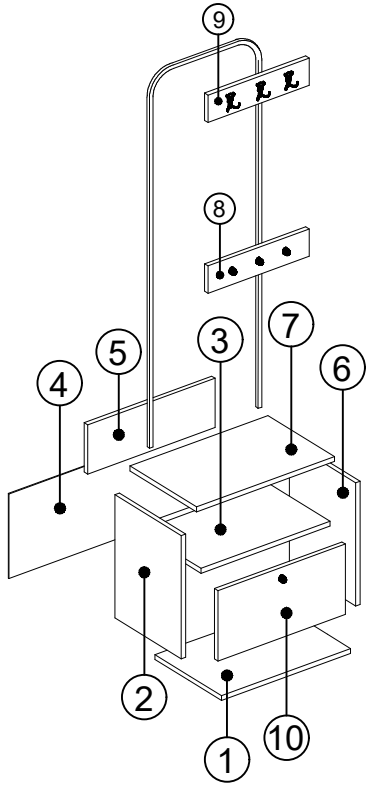

DEC0094 - DEC0095

DECORMET

MATERIALS

		
X 14	X 14	X 14
A	B	C
MINIFIX GIB	MINIFIX BODY	MIN.STOPPER
		
X 14	X 2	X 14
D	U	G
DOWEL	HINGE(Crank 16)	3,5x18 SCREW
		
X 1	X 1	X 3
AH	P	AG
SHELF BUTTON	ALLEN KEY	HANGING
		
X 10	X 4	X 4
N	O	R
METRIC SCREW	HANDLE SCREW	HANDLE

DEC0096 - DEC0097					
NO	NAME	PIECE	NO	İSİM	MİKTAR
1	BOTTOM PART	1 PC	1	ALT TABLA	1 Adet
2	LEFT SIDE PART	1 PC	2	SOL YAN DİKME	1 Adet
3	MIDDLE PART	1 PC	3	ORTA TABLA	1 Adet
4	BACK PART	1 PC	4	ARKALIK	1 Adet
5	BACK PANO	1 PC	5	ARKA PANO	1 Adet
6	RIGHT SIDE PART	1 PC	6	SAĞ YAN DİKME	1 Adet
7	TOP PART	1 PC	7	ÜST TABLA	1 Adet
8	HANGER PANEL	1 PC	8	ASKI PANOSU	1 Adet
9	HANGER PANEL	1 PC	9	ASKI PANOSU	1 Adet
10	COVER	1 PC	10	KAPAK	1 Adet