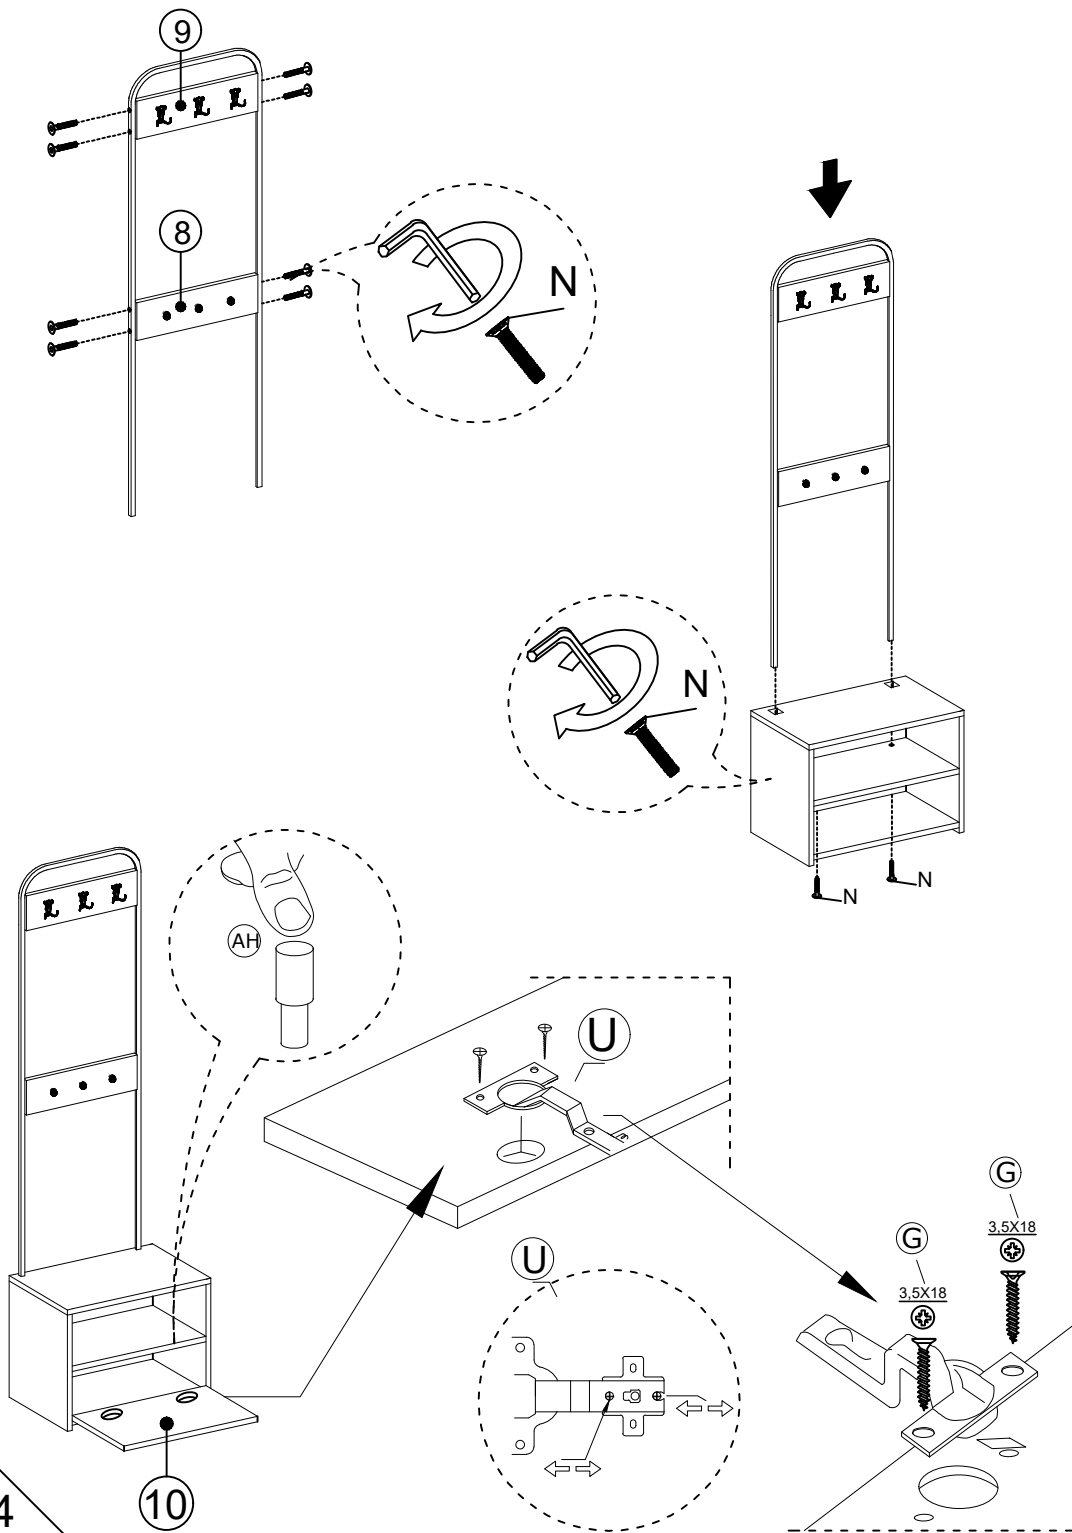

DEC0094 - DEC0095

DECORMET

MATERIALS

		
X 14	X 14	X 14
A	B	C
MINIFIX GIB	MINIFIX BODY	MIN.STOPPER
		
X 14	X 2	X 14
D	U	G
DOWEL	HINGE(Crank 16)	3,5x18 SCREW
		
X 1	X 1	X 3
AH	P	AG
SHELF BUTTON	ALLEN KEY	HANGING
		
X 10	X 4	X 4
N	O	R
METRIC SCREW	HANDLE SCREW	HANDLE

DEC0096 - DEC0097					
NO	NAME	PIECE	NO	İSİM	MİKTAR
1	BOTTOM PART	1 PC	1	ALT TABLA	1 Adet
2	LEFT SIDE PART	1 PC	2	SOL YAN DİKME	1 Adet
3	MIDDLE PART	1 PC	3	ORTA TABLA	1 Adet
4	BACK PART	1 PC	4	ARKALIK	1 Adet
5	BACK PANO	1 PC	5	ARKA PANO	1 Adet
6	RIGHT SIDE PART	1 PC	6	SAĞ YAN DİKME	1 Adet
7	TOP PART	1 PC	7	ÜST TABLA	1 Adet
8	HANGER PANEL	1 PC	8	ASKI PANOSU	1 Adet
9	HANGER PANEL	1 PC	9	ASKI PANOSU	1 Adet
10	COVER	1 PC	10	KAPAK	1 Adet