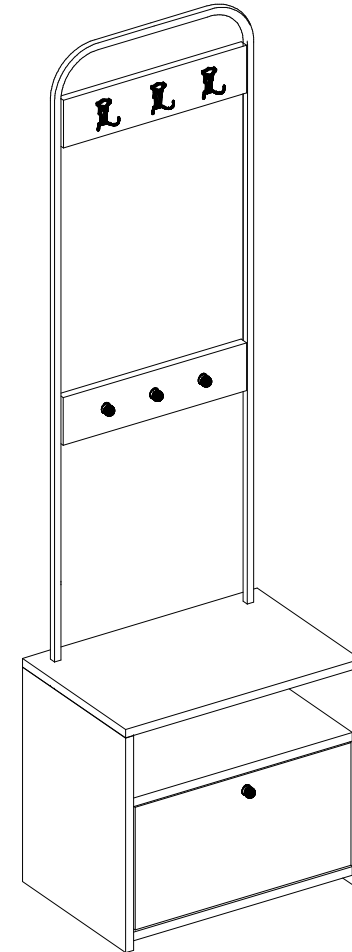

DEC0094 - DEC0095

DECORMET

MATERIALS

		
X 14	X 14	X 14
A	B	C
MINIFIX GIB	MINIFIX BODY	MIN.STOPPER
		
X 14	X 2	X 14
D	U	G
DOWEL	HINGE(Crank 16)	3,5x18 SCREW
		
X 1	X 1	X 3
AH	P	AG
SHELF BUTTON	ALLEN KEY	HANGING
		
X 10	X 4	X 4
N	O	R
METRIC SCREW	HANDLE SCREW	HANDLE

DEC0096 - DEC0097					
NO	NAME	PIECE	NO	İSİM	MİKTAR
1	BOTTOM PART	1 PC	1	ALT TABLA	1 Adet
2	LEFT SIDE PART	1 PC	2	SOL YAN DİKME	1 Adet
3	MIDDLE PART	1 PC	3	ORTA TABLA	1 Adet
4	BACK PART	1 PC	4	ARKALIK	1 Adet
5	BACK PANO	1 PC	5	ARKA PANO	1 Adet
6	RIGHT SIDE PART	1 PC	6	SAĞ YAN DİKME	1 Adet
7	TOP PART	1 PC	7	ÜST TABLA	1 Adet
8	HANGER PANEL	1 PC	8	ASKI PANOSU	1 Adet
9	HANGER PANEL	1 PC	9	ASKI PANOSU	1 Adet
10	COVER	1 PC	10	KAPAK	1 Adet