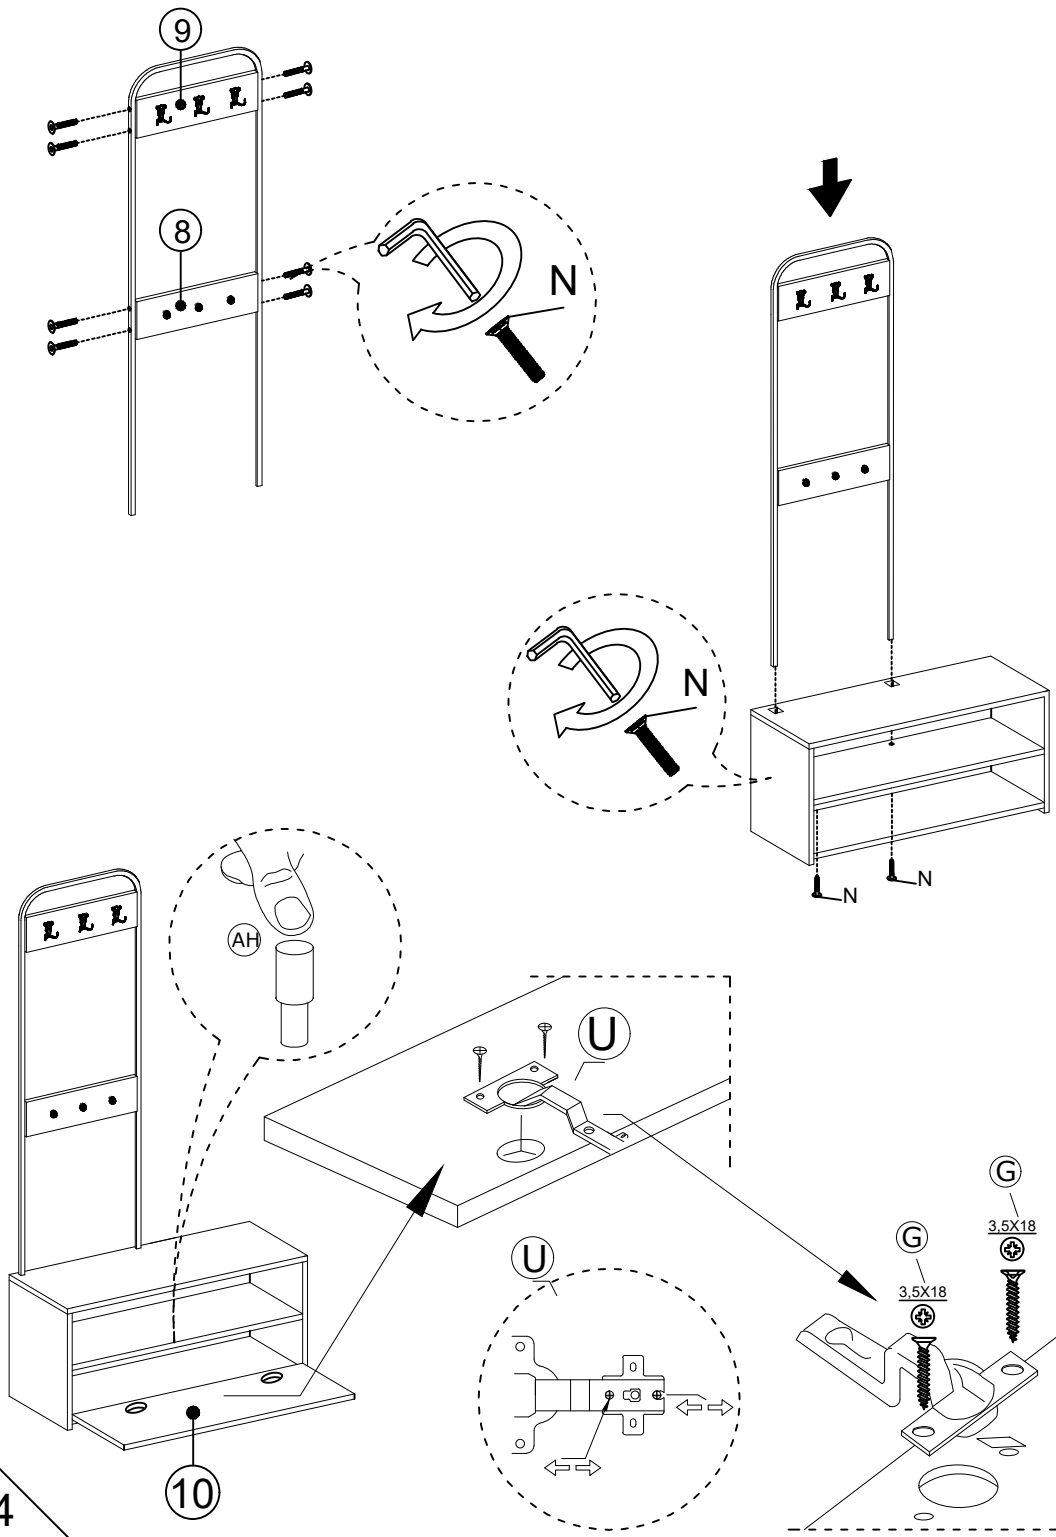

DEC0096 - DEC0097

DECORMET

MATERIALS

		
X 14	X 14	X 14
A	B	C
MINIFIX GIB	MINIFIX BODY	MIN.STOPPER
		
X 14	X 2	X 14
D	U	G
DOWEL	HINGE(Crank 16)	3,5x18 SCREW
		
X 1	X 1	X 3
AH	P	AG
SHELF BUTTON	ALLEN KEY	HANGING
		
X 10	X 5	X 5
N	O	R
METRIC SCREW	HANDLE SCREW	HANDLE

DEC0096 - DEC0097					
NO	NAME	PIECE	NO	İSİM	MİKTAR
1	BOTTOM PART	1 PC	1	ALT TABLA	1 Adet
2	LEFT SIDE PART	1 PC	2	SOL YAN DİKME	1 Adet
3	MIDDLE PART	1 PC	3	ORTA TABLA	1 Adet
4	BACK PART	1 PC	4	ARKALIK	1 Adet
5	BACK PANO	1 PC	5	ARKA PANO	1 Adet
6	RIGHT SIDE PART	1 PC	6	SAĞ YAN DİKME	1 Adet
7	TOP PART	1 PC	7	ÜST TABLA	1 Adet
8	HANGER PANEL	1 PC	8	ASKI PANOSU	1 Adet
9	HANGER PANEL	1 PC	9	ASKI PANOSU	1 Adet
10	COVER	1 PC	10	KAPAK	1 Adet