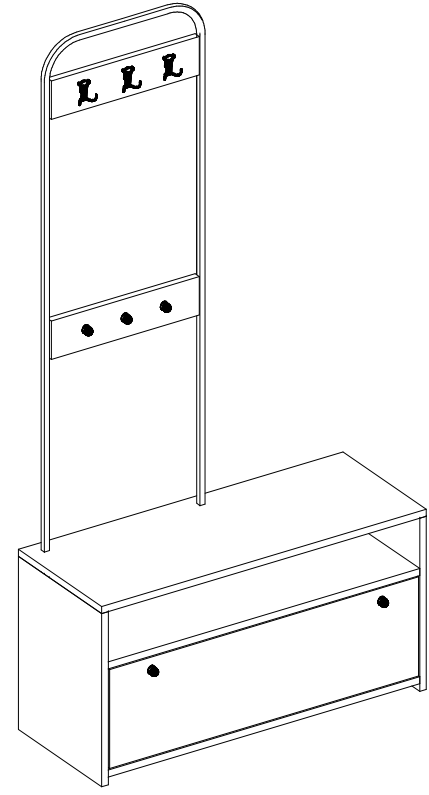

DEC0096 - DEC0097

DECORMET

MATERIALS

		
X 14	X 14	X 14
A	B	C
MINIFIX GIB	MINIFIX BODY	MIN.STOPPER
		
X 14	X 2	X 14
D	U	G
DOWEL	HINGE(Crank 16)	3,5x18 SCREW
		
X 1	X 1	X 3
AH	P	AG
SHELF BUTTON	ALLEN KEY	HANGING
		
X 10	X 5	X 5
N	O	R
METRIC SCREW	HANDLE SCREW	HANDLE

DEC0096 - DEC0097					
NO	NAME	PIECE	NO	İSİM	MİKTAR
1	BOTTOM PART	1 PC	1	ALT TABLA	1 Adet
2	LEFT SIDE PART	1 PC	2	SOL YAN DİKME	1 Adet
3	MIDDLE PART	1 PC	3	ORTA TABLA	1 Adet
4	BACK PART	1 PC	4	ARKALIK	1 Adet
5	BACK PANO	1 PC	5	ARKA PANO	1 Adet
6	RIGHT SIDE PART	1 PC	6	SAĞ YAN DİKME	1 Adet
7	TOP PART	1 PC	7	ÜST TABLA	1 Adet
8	HANGER PANEL	1 PC	8	ASKI PANOSU	1 Adet
9	HANGER PANEL	1 PC	9	ASKI PANOSU	1 Adet
10	COVER	1 PC	10	KAPAK	1 Adet