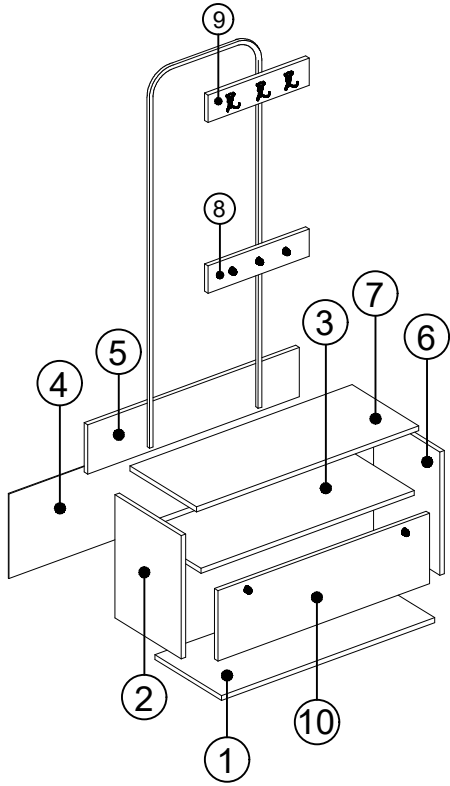

DEC0096 - DEC0097

DECORMET

MATERIALS

		
X 14	X 14	X 14
A	B	C
MINIFIX GIB	MINIFIX BODY	MIN.STOPPER
		
X 14	X 2	X 14
D	U	G
DOWEL	HINGE(Crank 16)	3,5x18 SCREW
		
X 1	X 1	X 3
AH	P	AG
SHELF BUTTON	ALLEN KEY	HANGING
		
X 10	X 5	X 5
N	O	R
METRIC SCREW	HANDLE SCREW	HANDLE

DEC0096 - DEC0097					
NO	NAME	PIECE	NO	İSİM	MİKTAR
1	BOTTOM PART	1 PC	1	ALT TABLA	1 Adet
2	LEFT SIDE PART	1 PC	2	SOL YAN DİKME	1 Adet
3	MIDDLE PART	1 PC	3	ORTA TABLA	1 Adet
4	BACK PART	1 PC	4	ARKALIK	1 Adet
5	BACK PANO	1 PC	5	ARKA PANO	1 Adet
6	RIGHT SIDE PART	1 PC	6	SAĞ YAN DİKME	1 Adet
7	TOP PART	1 PC	7	ÜST TABLA	1 Adet
8	HANGER PANEL	1 PC	8	ASKI PANOSU	1 Adet
9	HANGER PANEL	1 PC	9	ASKI PANOSU	1 Adet
10	COVER	1 PC	10	KAPAK	1 Adet