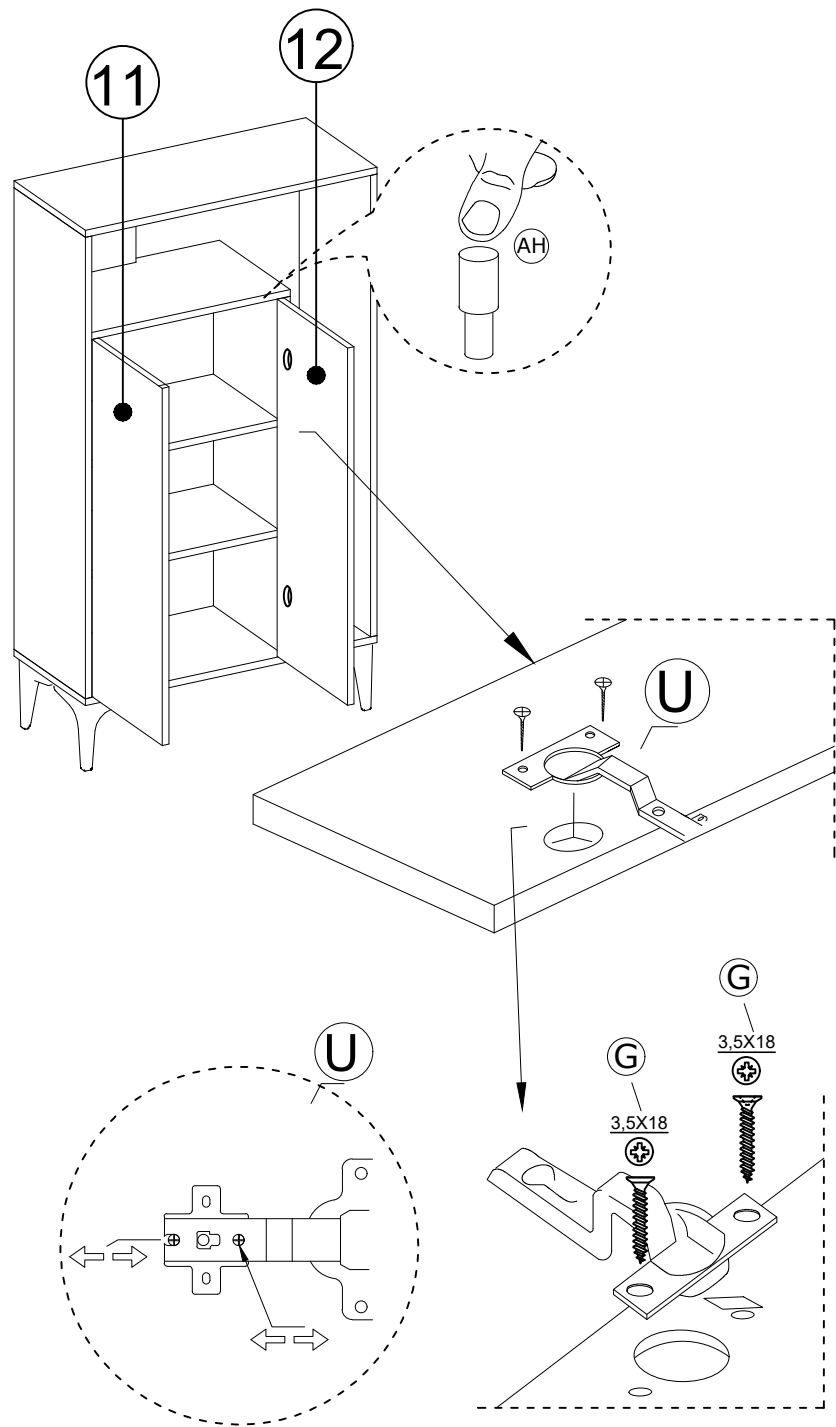

## MATERIALS

						
X 14	X 14	X 14	X 20	X 20	X 2	X 1
A	B	C	D	G	N	P
MINIFIX GIB	MINIFIX BODY	MIN.STOPPER	DOWEL	3,5x18 SCREW	METRIC SCREW	ALLEN KEY
						
X 4	X 2	X 2	x 4	X 12	X 10	X 4
U	O	R	BM	EY	AH	AJ
HINGE(Crank 16)	HANDLE SCREW	HANDLE	170 mm PVC LEG	4x30 SCREW	SHELF BUTTON	PLASTIC JOINING

## DEC0115 - DEC0116

NO	NAME	PIECE	NO	İSİM	MİKTAR
1	BOTTOM PART	1 PC	1	ALT TABLA	1 Adet
2	LEFT SIDE PART	1 PC	2	SOL YAN DİKME	1 Adet
3	BACK PART	2 PCS	3	ARKALIK	2 Adet
4	MIDDLE PART	1 PC	4	ORTA DİKME	1 Adet
5	MIDDLE PART	1 PC	5	ORTA TABLA	1 Adet
6	BACK PANEL	1 PC	6	ARKA PANO	1 Adet
7	BACK PANEL	1 PC	7	ARKA PANO	1 Adet
8	RIGHT SIDE PART	1 PC	8	SAĞ YAN DİKME	1 Adet
9	TOP PART	1 PC	9	ÜST TABLA	1 Adet
10	TOP PART	2 PCS	10	HAREKETLİ RAF	2Adet
11	LEFT SIDE COVER	1 PC	11	SOL KAPAK	1 Adet
12	RIGHT SIDE COVER	1 PC	12	SAĞ KAPAK	1 Adet