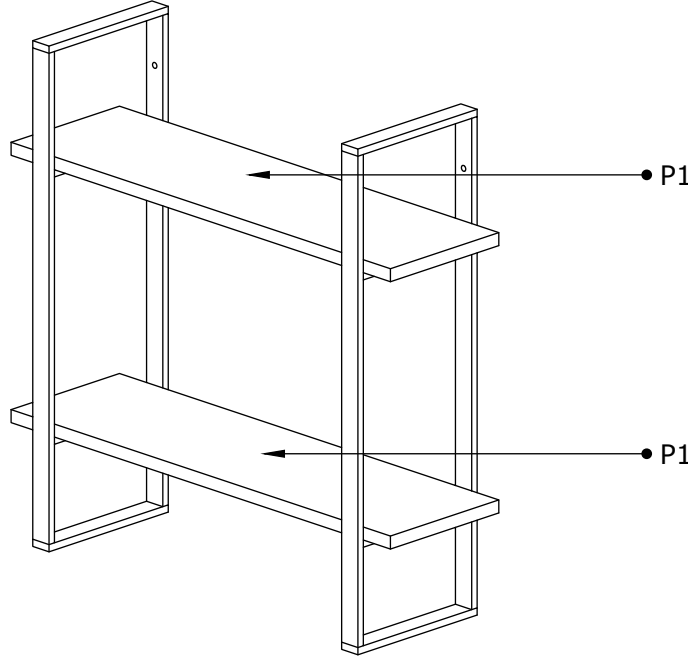

BUBA DUVAR RAFI

MONTAJ TALİMATI

BUBA DUVAR RAFI

MONTAJ TALİMATI

4*70 VİDA

2 Adet

4*25 VİDA

4 Adet

DÜBEL

2 Adet

Sayın Müşterimiz.

Satın almış olduğunuz bu ürün sizlere ulaşmadan önce tarafımızdan tüm testlere ve kontrollere tabi tutulmuştur.

Bu durumda bile taşıma esnasında bazı parçalar zarar görebilir. Böyle durumlarda ürünün hepsini geri göndermeyiniz sadece hasarlı parçayı tarafımızdan isteyiniz. Eksik olan parça ivedilikle size gönderilecektir. Montaja başlamadan önce kutudan çıkan tüm parça ve aksesuarları listeye göre kontrol ediniz. Parça ve aksesuarların sağlam olduğundan emin olduktan sonra montaja başlayabilirsiniz. Montaja başlamadan önce her bir parçayı nemli bezle siliniz.