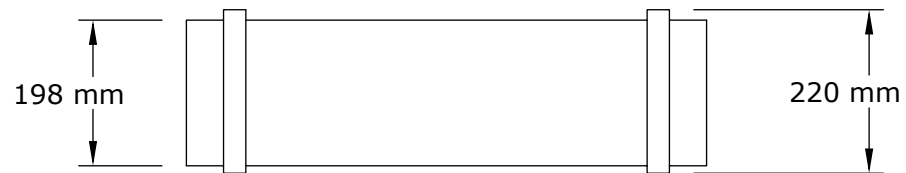

BUBA DUVAR RAFI

MONTAJ TALİMATI

BUBA DUVAR RAFI

MONTAJ TALİMATI

4*70 VİDA

2 Adet

4*25 VİDA

4 Adet