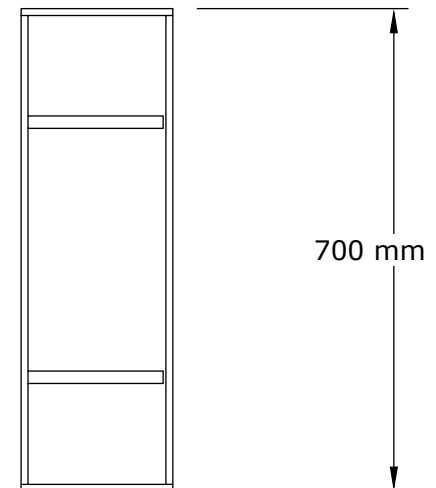

BUBA DUVAR RAFI

MONTAJ TALİMATI

BUBA DUVAR RAFI

MONTAJ TALİMATI

4*70 VİDA

2 Adet

4*25 VİDA

4 Adet