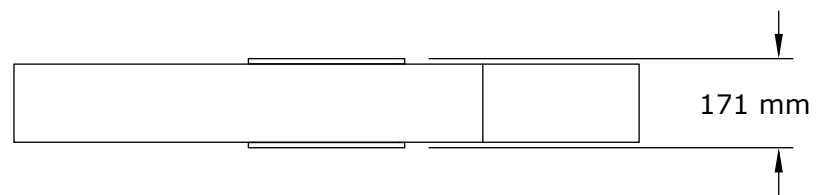

MONE DUVAR RAFI

MONTAJ TALİMATI

MONE DUVAR RAFI

MONTAJ TALİMATI

4*25 VİDA

8 Adet

DÜBEL

2 Adet