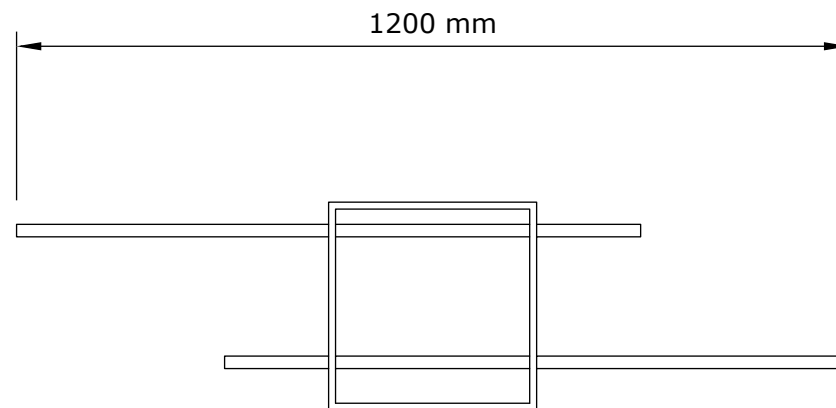

MONE DUVAR RAFI

MONTAJ TALİMATI

MONE DUVAR RAFI

MONTAJ TALİMATI

4*25 VİDA

8 Adet

DÜBEL

2 Adet