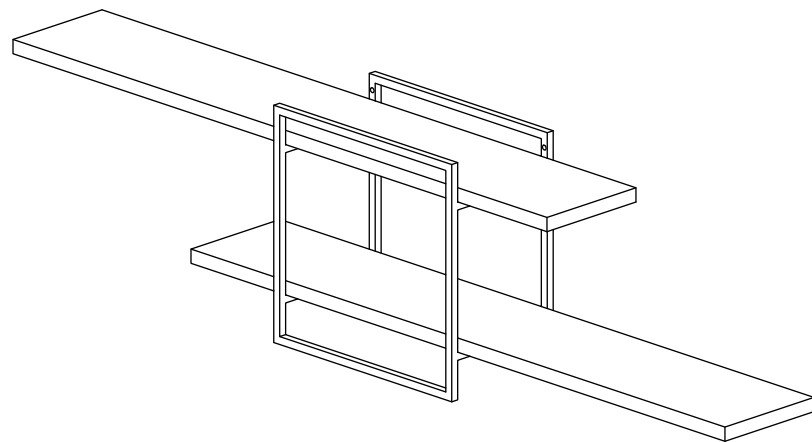

MONE DUVAR RAFI

MONTAJ TALİMATI

MONE DUVAR RAFI

MONTAJ TALİMATI

4*25 VİDA

8 Adet

DÜBEL

2 Adet