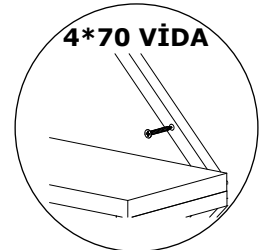

Mobilyalar aşırı sıcak, soğuk ve nemden etkilendikleri için direkt bu etkenlere maruz bırakmayınız.

Mobilyanızı amacı dışında kullanmayınız.

SEZO DUVAR RAFI

MONTAJ TALİMATI

2x

**4*30
Vida**

DÜBEL

4*70 VIDA