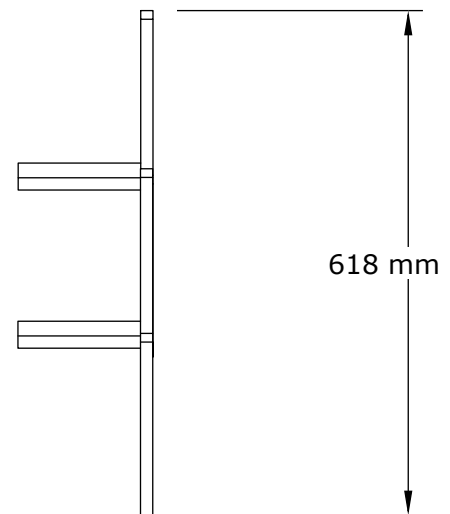

SEZO DUVAR RAFI

MONTAJ TALİMATI

SEZO DUVAR RAFI

MONTAJ TALİMATI

4*70 VİDA

4 Adet

4*30 VİDA

4 Adet