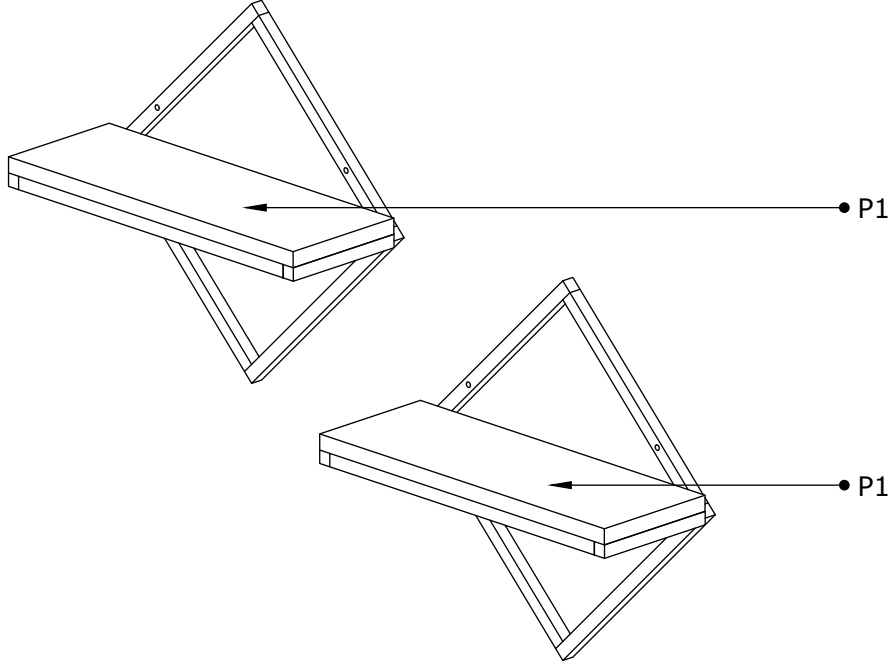

SEZO DUVAR RAFI

MONTAJ TALİMATI

SEZO DUVAR RAFI

MONTAJ TALİMATI

4*70 VİDA

4 Adet

4*30 VİDA

4 Adet

DÜBEL

4 Adet

Sayın Müşterimiz.

Satın almış olduğunuz bu ürün sizlere ulaşmadan önce tarafımızdan tüm testlere ve kontrollere tabi tutulmuştur.

Bu durumda bile taşıma esnasında bazı parçalar zarar görebilir. Böyle durumlarda ürünün hepsini geri göndermeyiniz sadece hasarlı parçayı tarafımızdan isteyiniz. Eksik olan parça ivedilikle size gönderilecektir. Montaja başlamadan önce kutudan çıkan tüm parça ve aksesuarları listeye göre kontrol ediniz. Parça ve aksesuarların sağlam olduğundan emin olduktan sonra montaja başlayabilirsiniz. Montaja başlamadan önce her bir parçayı nemli bezle siliniz.