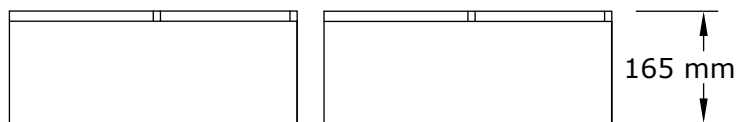

SEZO DUVAR RAFI

MONTAJ TALİMATI

SEZO DUVAR RAFI

MONTAJ TALİMATI

4*70 VİDA

4 Adet

4*30 VİDA

4 Adet