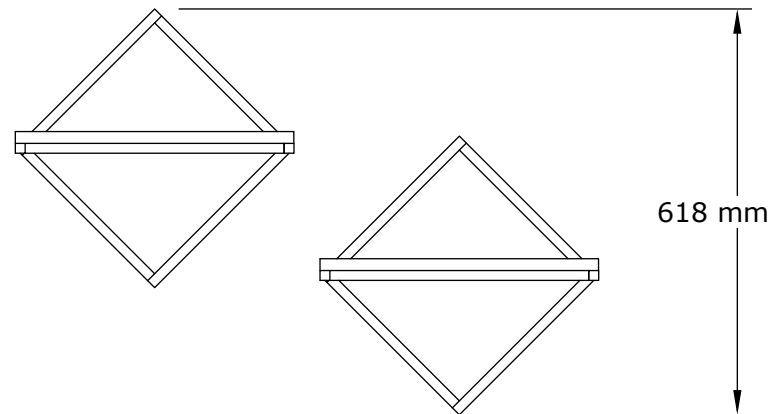

SEZO DUVAR RAFI

MONTAJ TALİMATI

SEZO DUVAR RAFI

MONTAJ TALİMATI

4*70 VİDA

4 Adet

4*30 VİDA

4 Adet