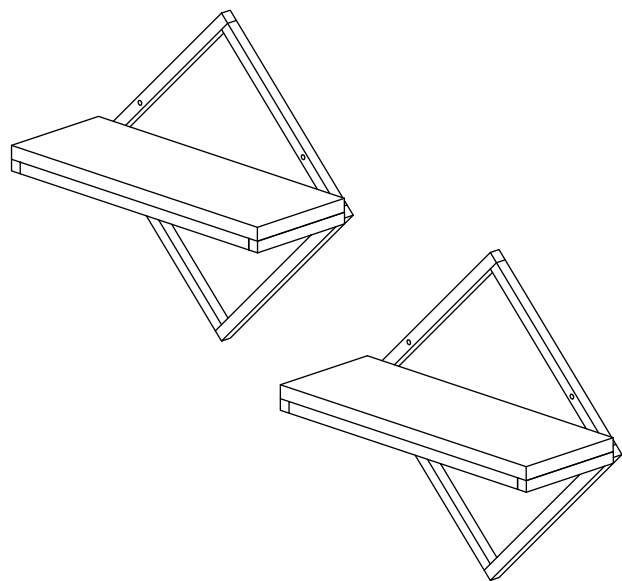

SEZO DUVAR RAFI

MONTAJ TALİMATI

SEZO DUVAR RAFI

MONTAJ TALİMATI

4*70 VİDA

4 Adet

4*30 VİDA

4 Adet

DÜBEL

4 Adet

Sayın Müşterimiz.

Satın almış olduğunuz bu ürün sizlere ulaşmadan önce tarafımızdan tüm testlere ve kontrollere tabi tutulmuştur.

Bu durumda bile taşıma esnasında bazı parçalar zarar görebilir. Böyle durumlarda ürünün hepsini geri göndermeyiniz sadece hasarlı parçayı tarafımızdan isteyiniz. Eksik olan parça ivedilikle size gönderilecektir. Montaja başlamadan önce kutudan çıkan tüm parça ve aksesuarları listeye göre kontrol ediniz. Parça ve aksesuarların sağlam olduğundan emin olduktan sonra montaja başlayabilirsiniz. Montaja başlamadan önce her bir parçayı nemli bezle siliniz.