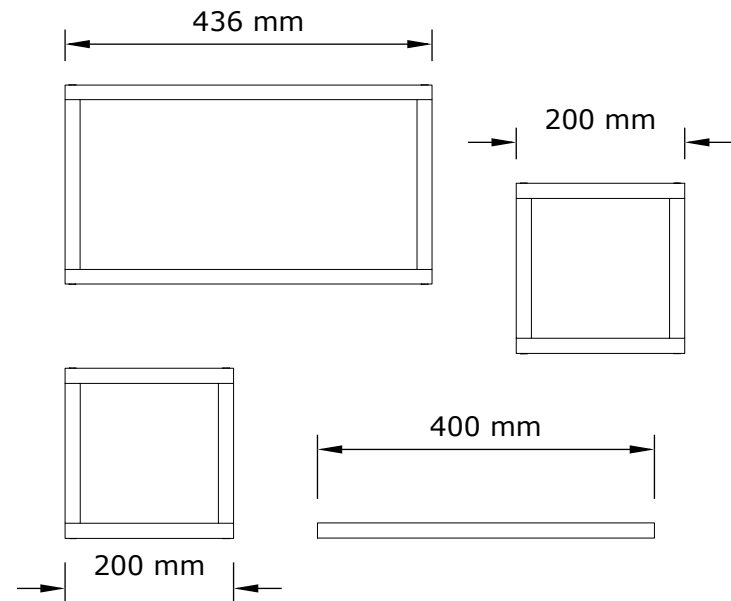

BABI DUVAR RAFI

MONTAJ TALİMATI

BABİ DUVAR RAFI

MONTAJ TALİMATI

4*50 VİDA

24 Adet

YAPIŞKAN TAPA

24 Adet

L ASKI ELEMANI

8 Adet

3,5*18 VİDA

16 Adet

4*70 VİDA

8 Adet

DÜBEL

8 Adet