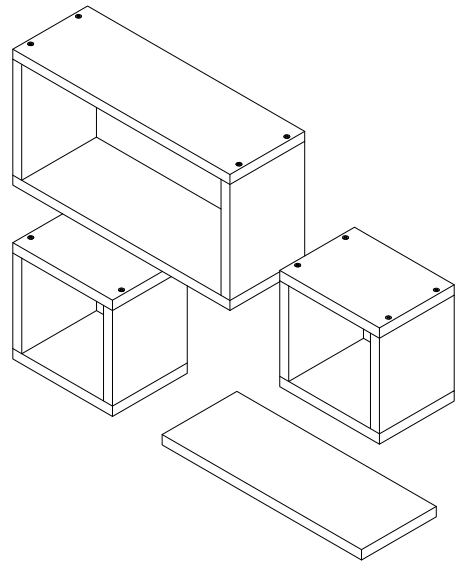

BABI DUVAR RAFI

MONTAJ TALİMATI

BABİ DUVAR RAFI

MONTAJ TALİMATI

4*50 VİDA

24 Adet

YAPIŞKAN TAPA

24 Adet

L ASKI ELEMANI

8 Adet

3,5*18 VİDA

16 Adet

4*70 VİDA

8 Adet

DÜBEL

8 Adet