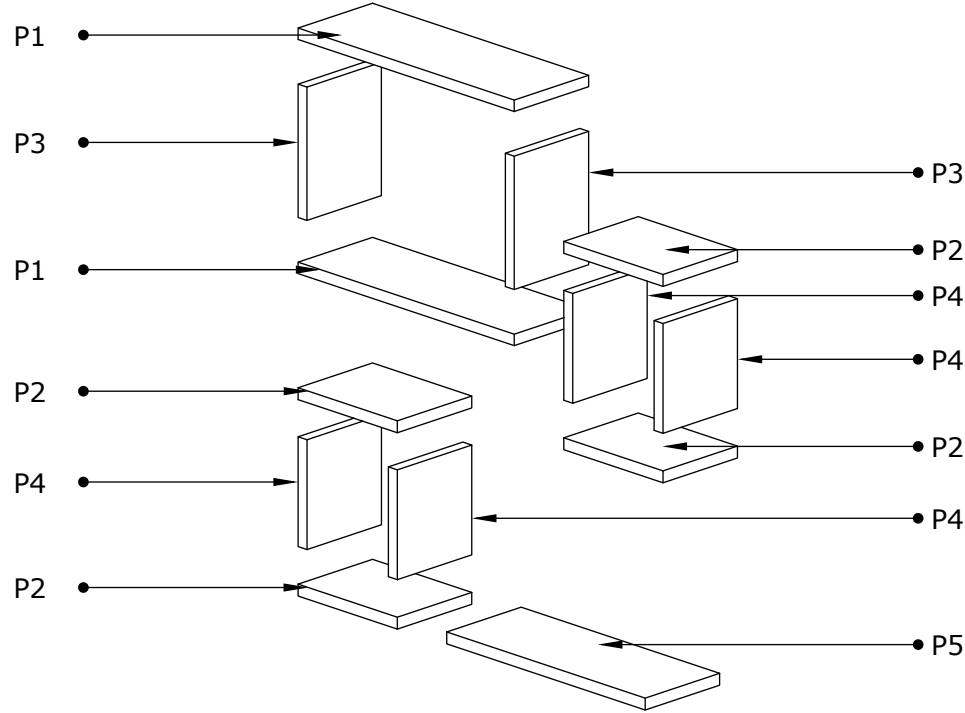

BABI DUVAR RAFI

MONTAJ TALİMATI

BABİ DUVAR RAFI

MONTAJ TALİMATI

4*50 VİDA

24 Adet

YAPIŞKAN TAPA

24 Adet

L ASKI ELEMANI

8 Adet

3,5*18 VİDA

16 Adet

4*70 VİDA

8 Adet

DÜBEL

8 Adet