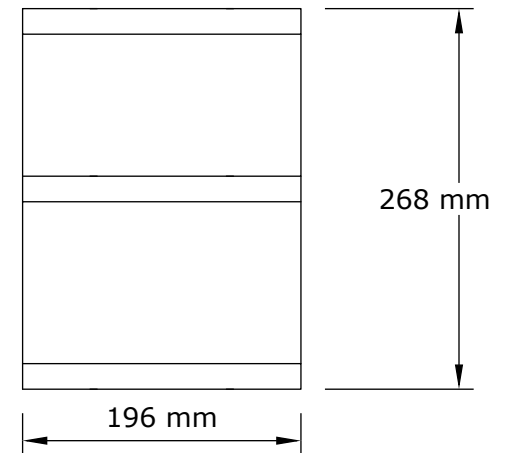

ELDO DUVAR RAFI

MONTAJ TALİMATI

ELDO DUVAR RAFI

MONTAJ TALİMATI

4*50 VİDA

8 Adet

YAPIŞKAN TAPA

8 Adet

L ASKI ELEMANI

4 Adet

3,5*18 VİDA

8 Adet

4*70 VİDA

4 Adet

DÜBEL

4 Adet