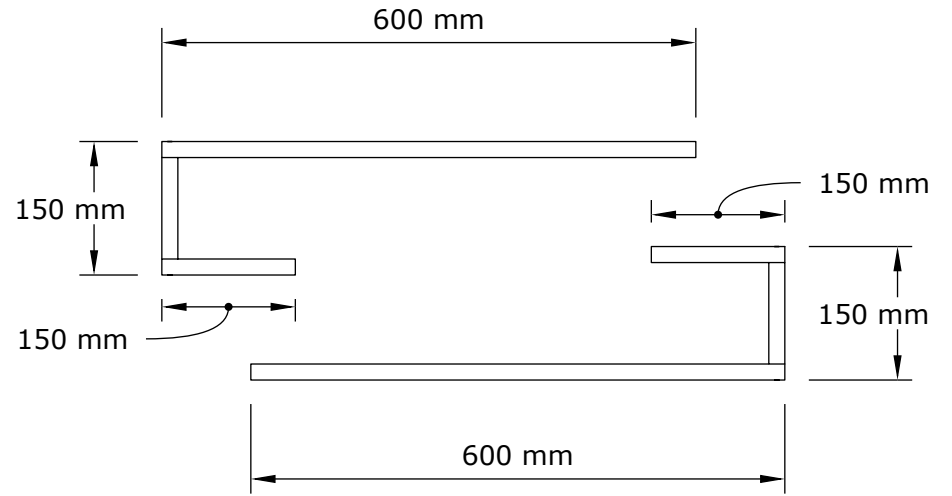

ELDO DUVAR RAFI

MONTAJ TALİMATI

ELDO DUVAR RAFI

MONTAJ TALİMATI

4*50 VİDA

8 Adet

YAPIŞKAN TAPA

8 Adet

L ASKI ELEMANI

4 Adet

3,5*18 VİDA

8 Adet

4*70 VİDA

4 Adet

DÜBEL

4 Adet