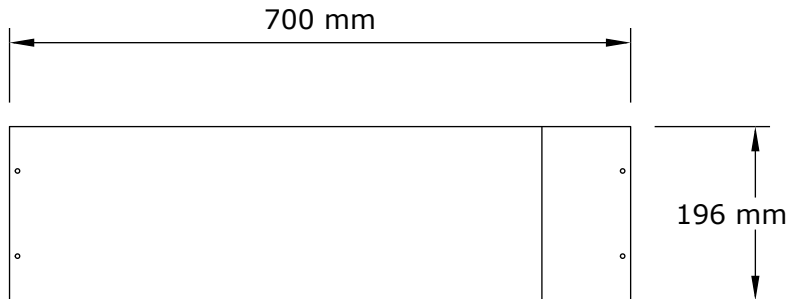

ELDO DUVAR RAFI

MONTAJ TALİMATI

ELDO DUVAR RAFI

MONTAJ TALİMATI

4*50 VİDA

8 Adet

YAPIŞKAN TAPA

8 Adet

L ASKI ELEMANI

4 Adet

3,5*18 VİDA

8 Adet

4*70 VİDA

4 Adet

DÜBEL

4 Adet