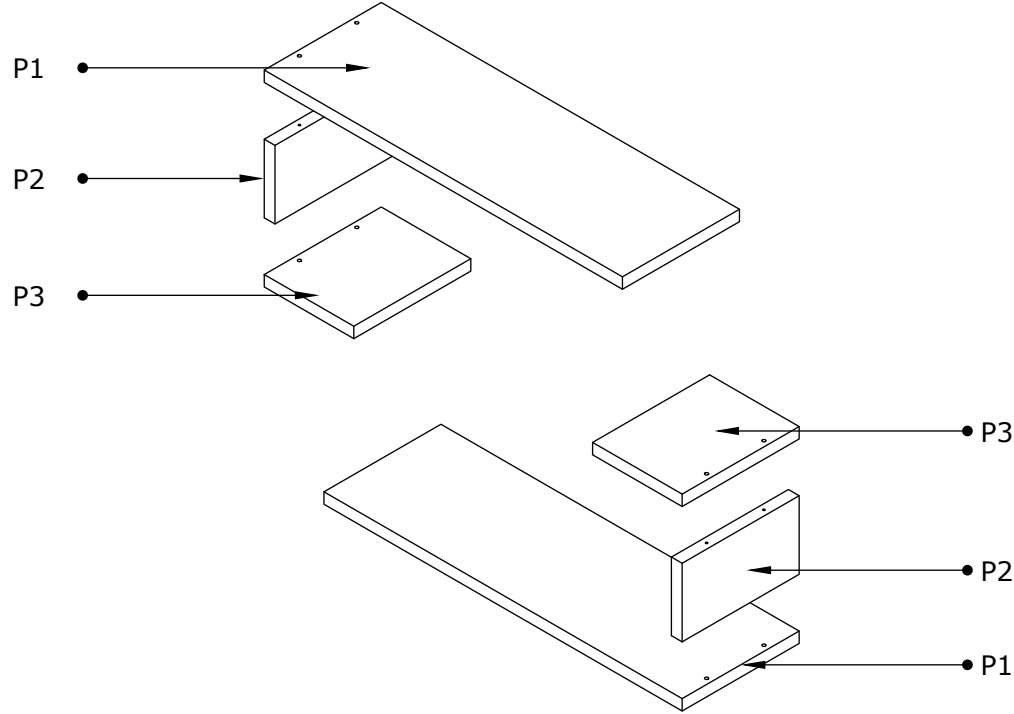

ELDO DUVAR RAFI

MONTAJ TALİMATI

ELDO DUVAR RAFI

MONTAJ TALİMATI

4*50 VİDA

8 Adet

YAPIŞKAN TAPA

8 Adet

L ASKI ELEMANI

4 Adet

3,5*18 VİDA

8 Adet

4*70 VİDA

4 Adet

DÜBEL

4 Adet