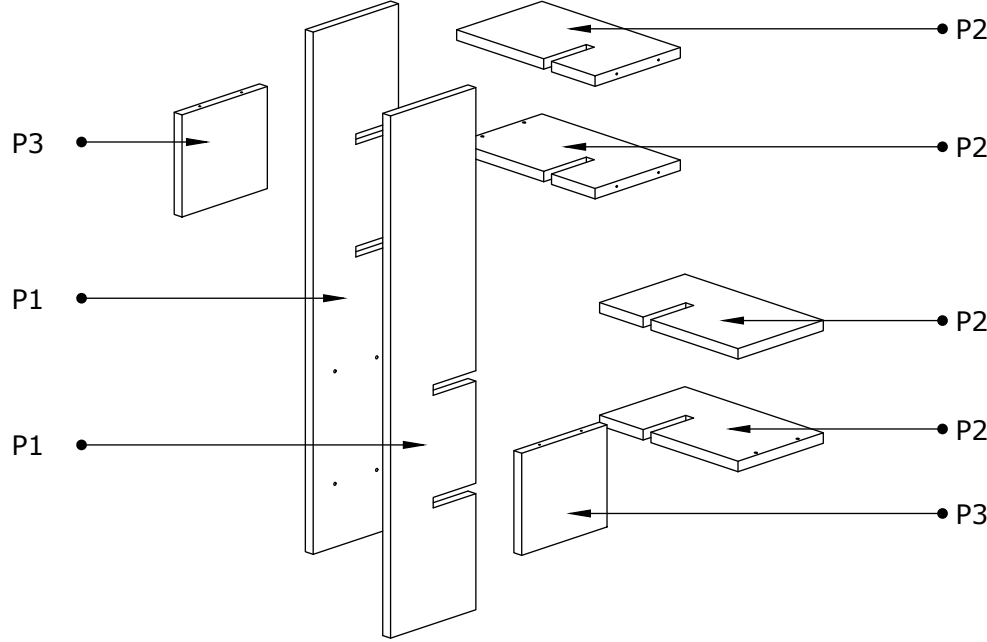

EMSE DUVAR RAFI

MONTAJ TALİMATI

EMSE DUVAR RAFI

MONTAJ TALİMATI

4*50 VİDA

16 Adet

YAPIŞKAN TAPA

16 Adet

L ASKI ELEMANI

2 Adet

3,5*18 VİDA

4 Adet

4*70 VİDA

2 Adet

DÜBEL

2 Adet