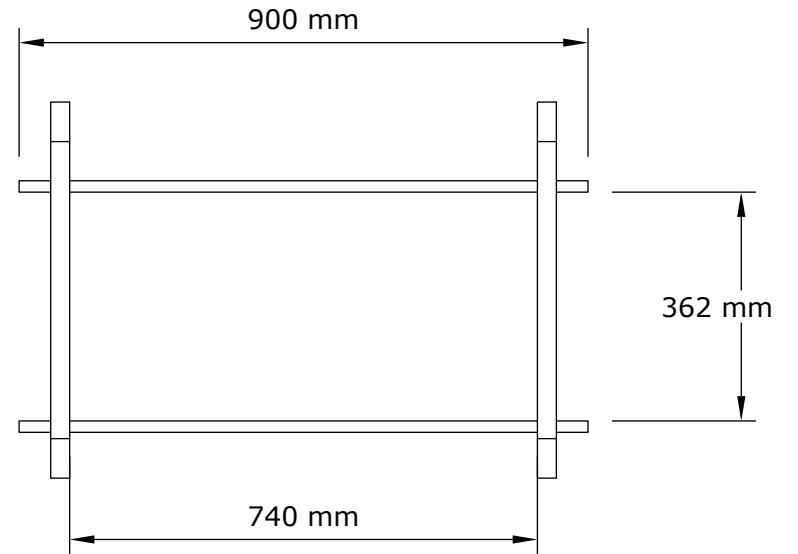

ABAT DUVAR RAFI

MONTAJ TALİMATI

ABAT DUVAR RAFI

MONTAJ TALİMATI

4*25 SCREW

8 PCS

4*70 SCREW

4 PCS