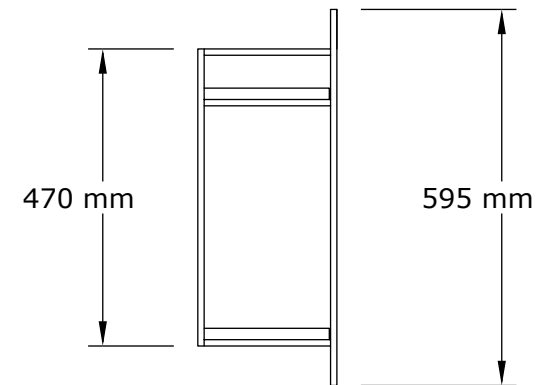

ABAT DUVAR RAFI

MONTAJ TALİMATI

ABAT DUVAR RAFI

MONTAJ TALİMATI

4*25 SCREW

8 PCS

4*70 SCREW

4 PCS