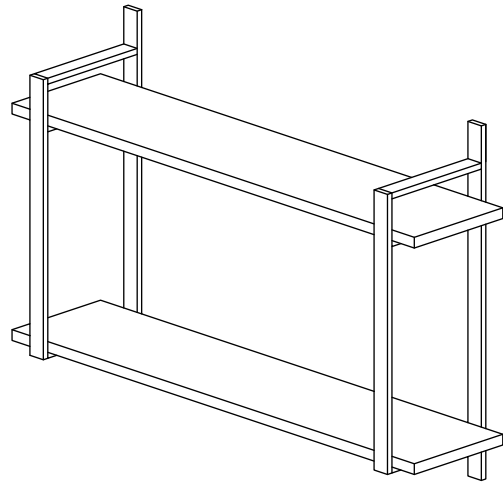

ABAT DUVAR RAFI

MONTAJ TALİMATI

ABAT DUVAR RAFI

MONTAJ TALİMATI

4*25 SCREW

8 PCS

4*70 SCREW

4 PCS