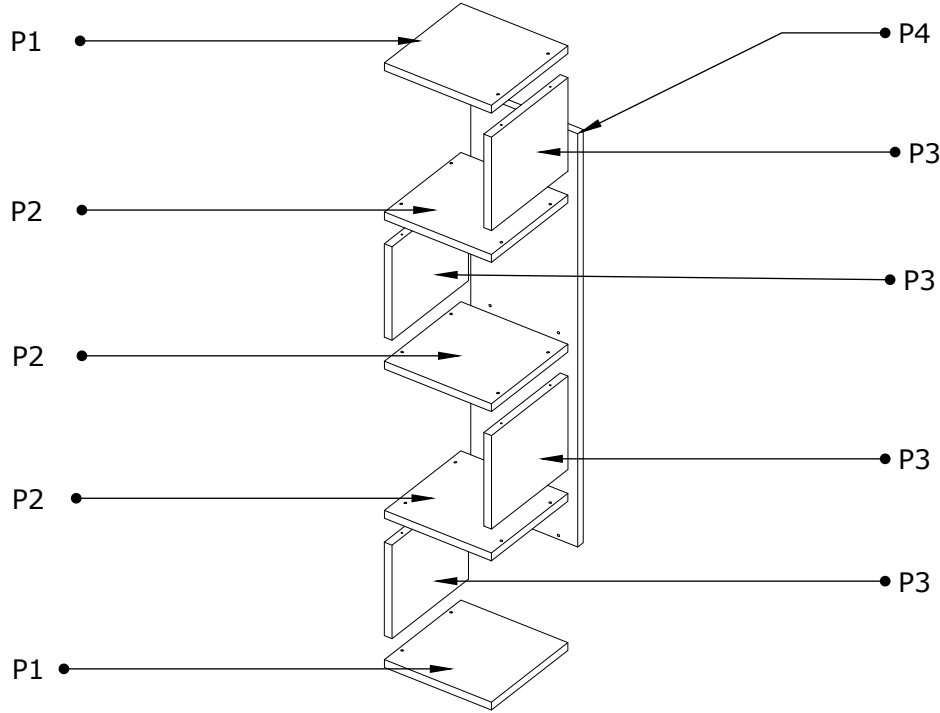

# MONTAJ TALİMATI

**4\*50 Vida**

**22 Adet**

**Yapışkan Tapa**

**22 Adet**

Sayın Müşterimiz.

Satın almış olduğunuz bu ürün sizlere ulaşmadan önce tarafımızdan tüm testlere ve kontrollere tabi tutulmuştur.

Bu durumda bile taşıma esnasında bazı parçalar zarar görebilir. Böyle durumlarda ürünün hepsini geri göndermeyiniz sadece hasarlı parçayı tarafımızdan isteyiniz. Eksik olan parça ivedilikle size gönderilecektir. Montaja başlamadan önce kutudan çıkan tüm parça ve aksesuarları listeye göre kontrol ediniz. Parça ve aksesuarların sağlam olduğundan emin olduktan sonra montaja başlayabilirsiniz. Montaja başlamadan önce her bir parçayı nemli bezle siliniz.