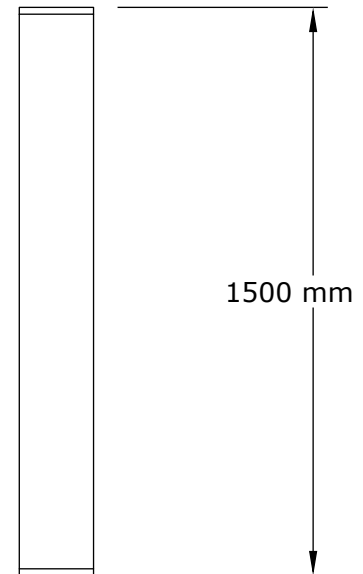

TOMİ KİTAPLIK

MONTAJ TALİMATI

TOMİ KİTAPLIK

MONTAJ TALİMATI

4*50 VİDA

48 Adet

YAPIŞKAN TAPA

48 Adet