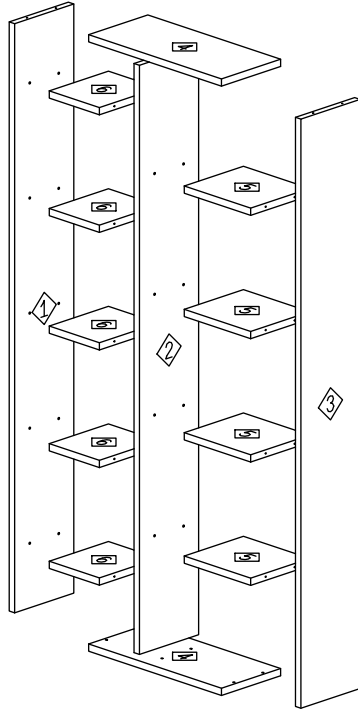

TOMİ KİTAPLIK

MONTAJ TALİMATI

TOMİ KİTAPLIK

MONTAJ TALİMATI

4*50 VİDA

48 Adet

YAPIŞKAN TAPA

48 Adet

Sayın Müşterimiz.

Satın almış olduğunuz bu ürün sizlere ulaşmadan önce tarafımızdan tüm testlere ve kontrollere tabi tutulmuştur.

Bu durumda bile taşıma esnasında bazı parçalar zarar görebilir. Böyle durumlarda ürünün hepsini geri göndermeyiniz sadece hasarlı parçayı tarafımızdan isteyiniz. Eksik olan parça ivedilikle size gönderilecektir. Montaja başlamadan önce kutudan çıkan tüm parça ve aksesuarları listeye göre kontrol ediniz. Parça ve aksesuarların sağlam olduğundan emin olduktan sonra montaja başlayabilirsiniz. Montaja başlamadan önce her bir parçayı nemli bezle siliniz.