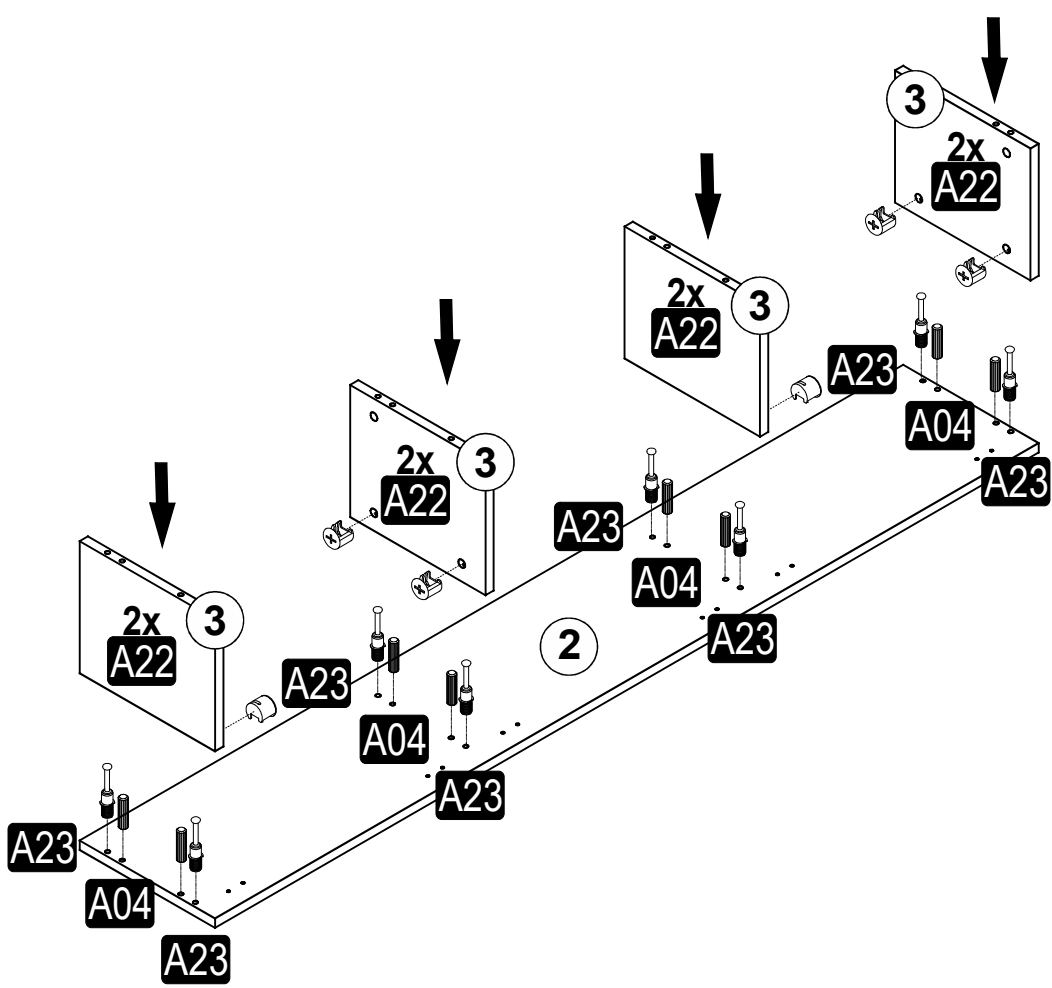

# ACCESSORY LIST

# RİGEL TV ÜNİTESİ

WALNUT

<b>A23</b> Minifix M8  8x34 <b>16x</b>	<b>A22</b> Minifix G18  15x14 <b>16x</b>	<b>A04</b> PLSTK KVLV  8x30 <b>16x</b>	<b>A18</b> YHB VD  3,5x18 <b>30x</b>	<b>A17</b> YHB VD  4x50 <b>3x</b>
<b>C01</b> DM  <b>6x</b>	<b>C04</b> D MA  <b>6x</b>	<b>A29</b> L ASK  <b>3x</b>	<b>A16</b> DB 8mm  <b>3x</b>	<b>A48</b> ARKLLK CVS  <b>18x</b>
<b>A06</b> 18 mm  DORE <b>16x</b>				

## GENERAL VIEW

.01	1	1800	296	18
.02	1	1800	296	18
.03	4	296	250	18
.04	3	596	296	18
.05	1	1796	285	3

1

2

3

4

5

1

2

3

4

5

6