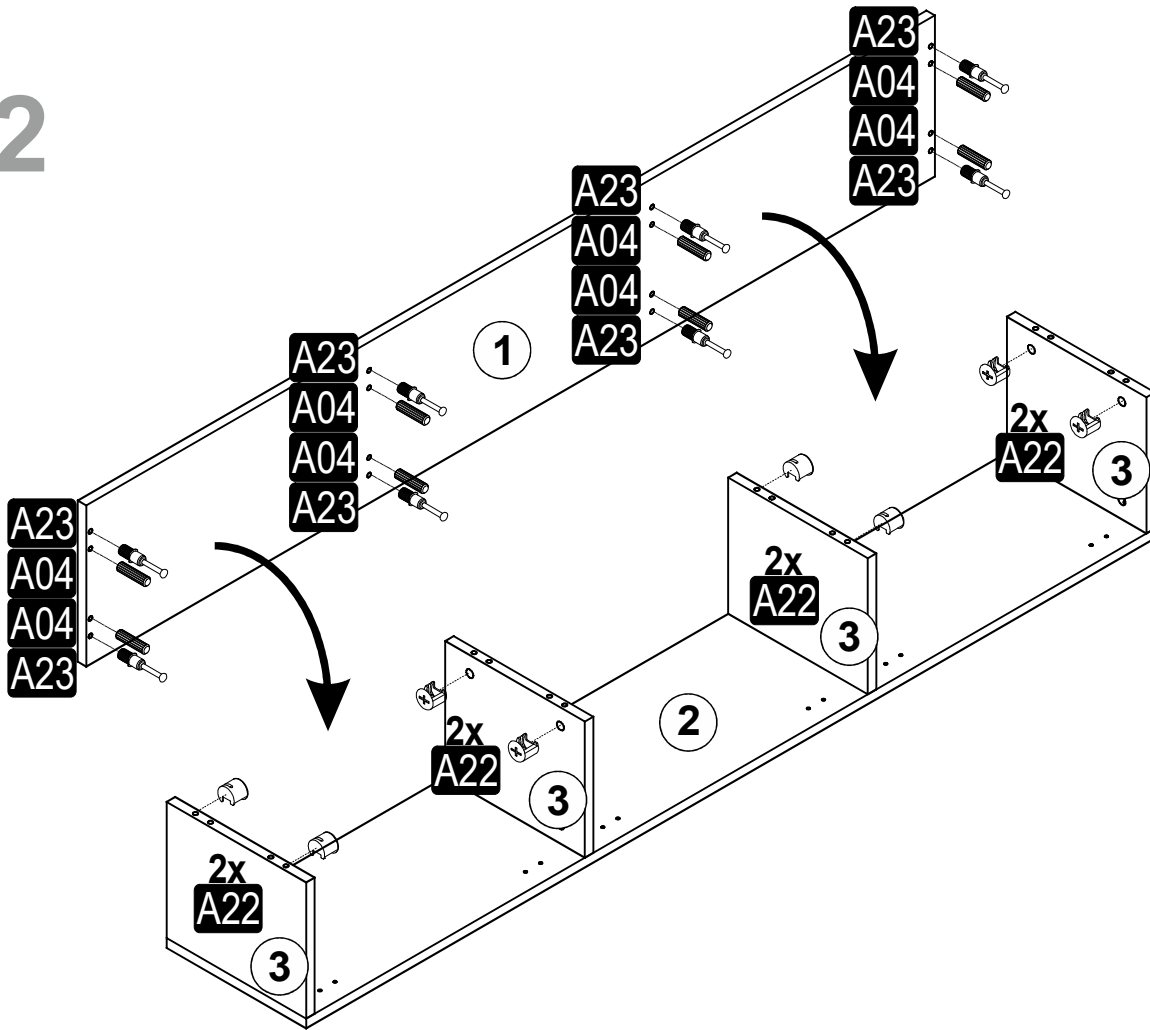

# RİGEL TV ÜNİTESİ

WALNUT

<b>A23</b> Minifix M8  8x34 <b>16x</b>	<b>A22</b> Minifix G18  15x14 <b>16x</b>	<b>A04</b> PLSTK KVLV  8x30 <b>16x</b>	<b>A18</b> YHB VD  3,5x18 <b>30x</b>	<b>A17</b> YHB VD  4x50 <b>3x</b>
<b>C01</b> DM  <b>6x</b>	<b>C04</b> D MA  <b>6x</b>	<b>A29</b> L ASK  <b>3x</b>	<b>A16</b> DB 8mm  <b>3x</b>	<b>A48</b> ARKLLK CVS  <b>18x</b>
<b>A06</b> 18 mm  DORE <b>16x</b>				

## GENERAL VIEW

.01	1	1800	296	18
.02	1	1800	296	18
.03	4	296	250	18
.04	3	596	296	18
.05	1	1796	285	3

1

2

3

4

5

1

2

3

4

5

6