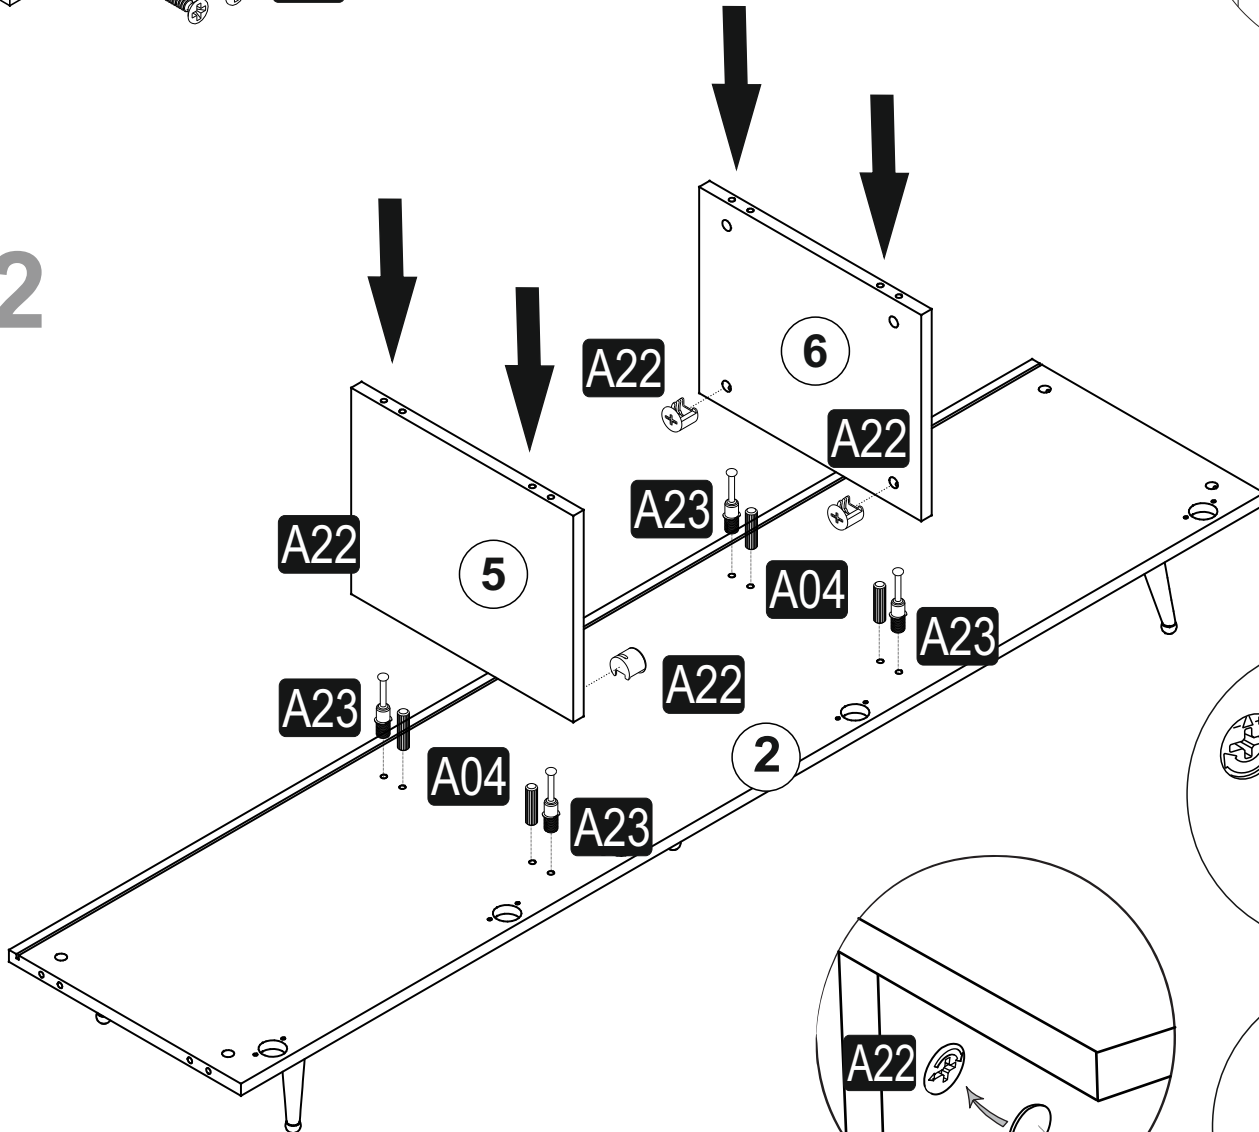

ACCESSORY LIST

JOSE TV ÜNİTESİ

A23 Minifix M8  8x34 16x	A22 Minifix G18  15x14 16x	A04 PLSTK KVLV  8x30 16x	A18 YHB VD  3,5x18 94x	C02 SDM  6x
C06 SD MA  6x	A25 ARKLLK PM  BYZ 20x	V60 AYK Gold 14cm  5x	A06 18 mm BEYAZ  16x	V37 DSR KPK  3 DLK 6x
0x	0x	0x	0x	0x

GENERAL VIEW

.01	1	1764	400	18
.02	1	1764	400	18
.03	1	350	400	18
.04	1	350	400	18
.05	1	308	383	18
.06	1	308	383	18
.07	1	596	350	18
.08	1	596	350	18
.09	1	596	350	18
.10	1	1774	318	3

1

2

3

4

5

6