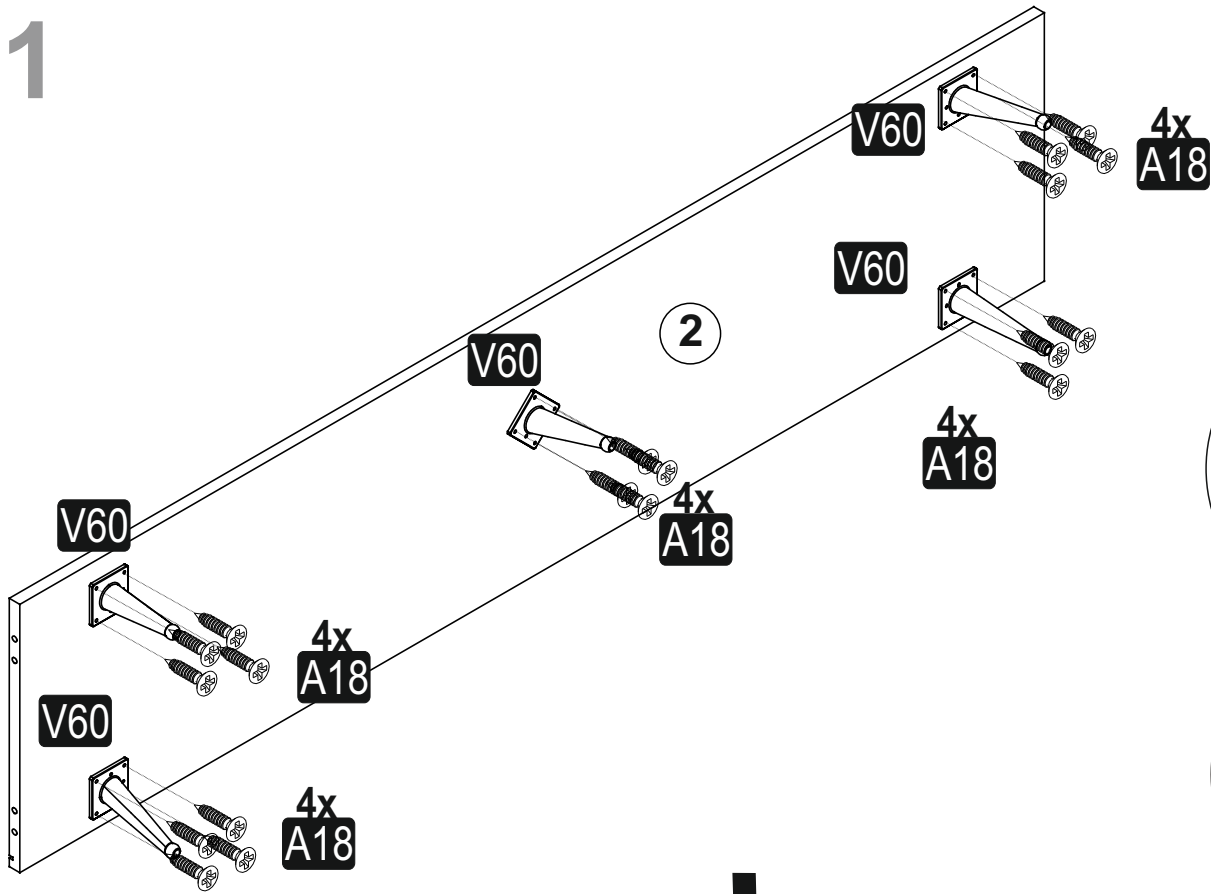

ACCESSORY LIST

JOSE TV ÜNİTESİ

A23 Minifix M8  8x34 16x	A22 Minifix G18  15x14 16x	A04 PLSTK KVLV  8x30 16x	A18 YHB VD  3,5x18 94x	C02 SDM  6x
C06 SD MA  6x	A25 ARKLLK PM  BYZ 20x	V60 AYK Gold 14cm  5x	A06 18 mm BEYAZ  16x	V37 DSR KPK  3 DLK 6x
0x	0x	0x	0x	0x

GENERAL VIEW

.01	1	1764	400	18
.02	1	1764	400	18
.03	1	350	400	18
.04	1	350	400	18
.05	1	308	383	18
.06	1	308	383	18
.07	1	596	350	18
.08	1	596	350	18
.09	1	596	350	18
.10	1	1774	318	3

1

2

3

4

5

6