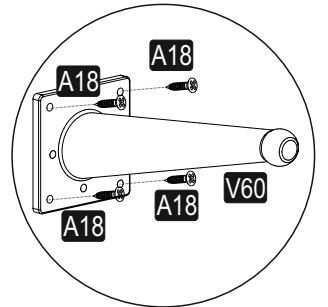

ACCESSORY LIST

JOSE TV ÜNİTESİ

A23 Minifix M8  8x34 16x	A22 Minifix G18  15x14 16x	A04 PLSTK KVLV  8x30 16x	A18 YHB VD  3,5x18 94x	C02 SDM  6x
C06 SD MA  6x	A25 ARKLLK PM  BYZ 20x	V60 AYK Gold 14cm  5x	A06 18 mm BEYAZ  16x	V37 DSR KPK  3 DLK 6x
0x	0x	0x	0x	0x

GENERAL VIEW

.01	1	1764	400	18
.02	1	1764	400	18
.03	1	350	400	18
.04	1	350	400	18
.05	1	308	383	18
.06	1	308	383	18
.07	1	596	350	18
.08	1	596	350	18
.09	1	596	350	18
.10	1	1774	318	3

1

2

3

4

5

6