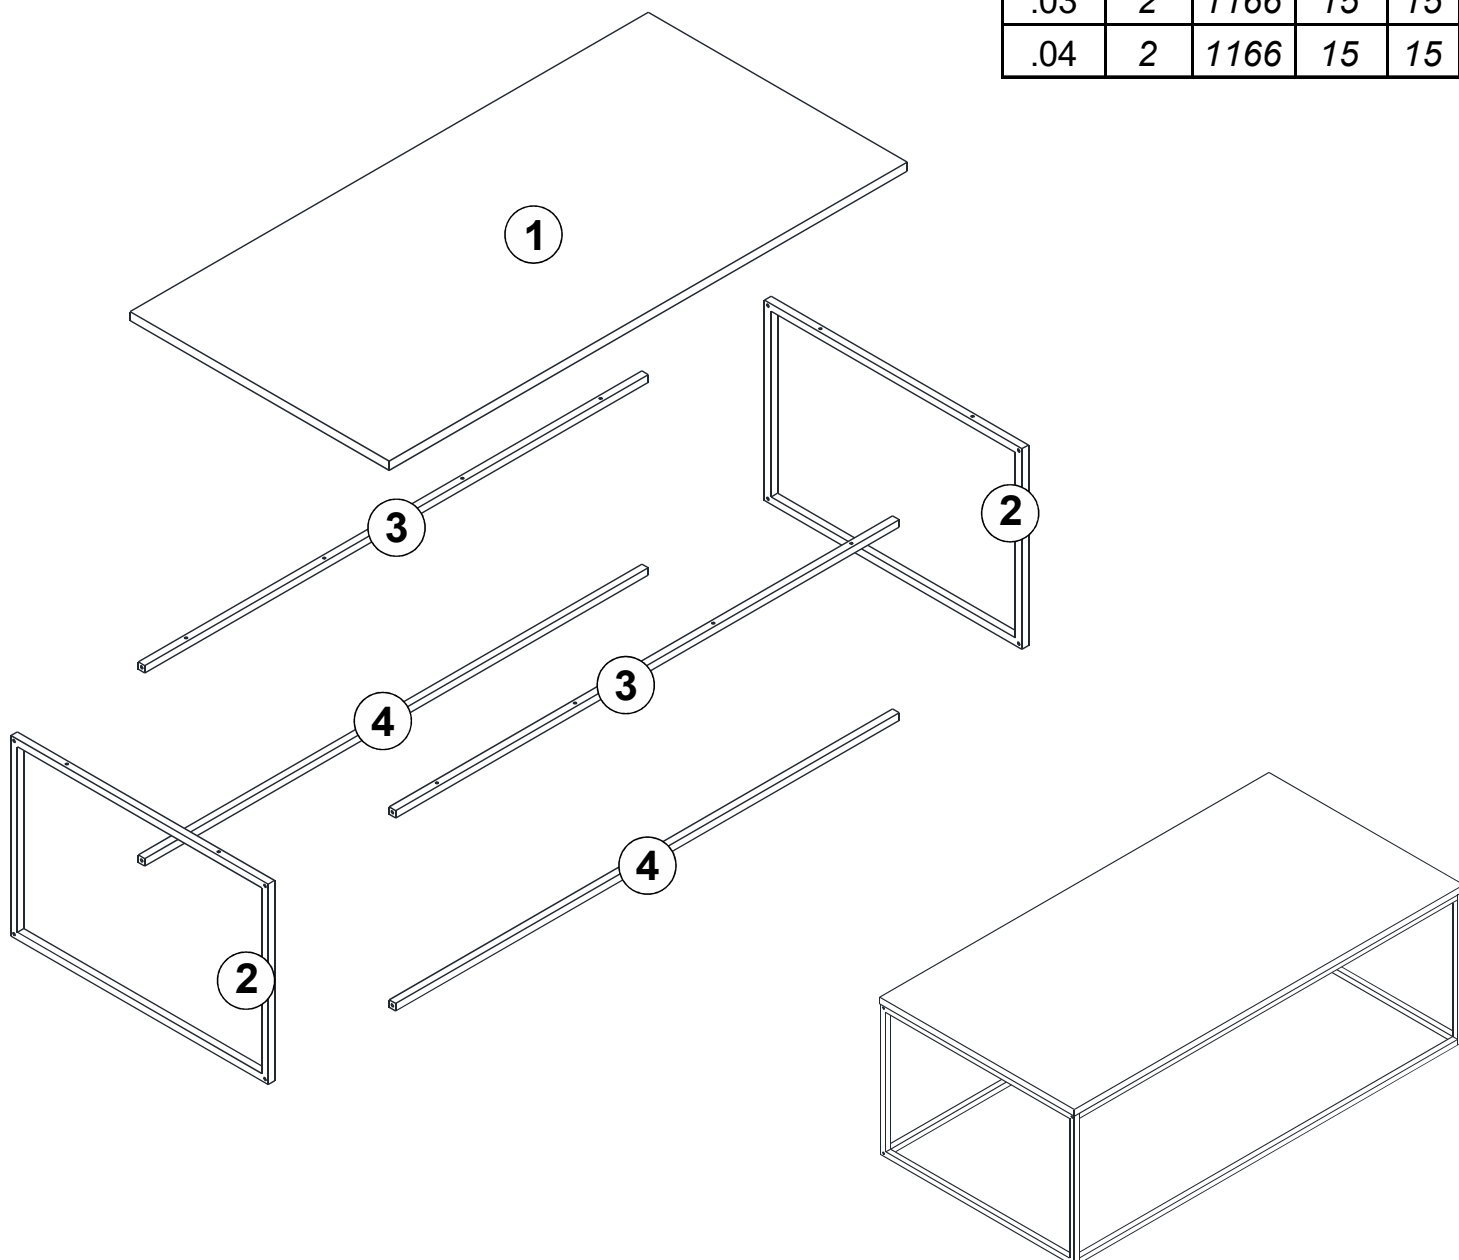

ACCESSORY LIST

TİGER ORTA SEHPA

ARTISAN

A41 YHB VD  4x30 12x	V27 YSB MVD  SYH 6x30 8x			

GENERAL VIEW

.01	1	1200	600	18
.02	2	596	402	15
.03	2	1166	15	15
.04	2	1166	15	15

1

2