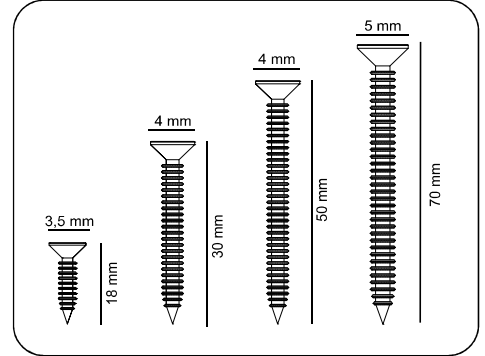

ACCESSORY LIST

TİGER ORTA SEHPA

ARTISAN

A41 YHB VD  4x30 12x	V27 YSB MVD  SYH 6x30 8x			

GENERAL VIEW

.01	1	1200	600	18
.02	2	596	402	15
.03	2	1166	15	15
.04	2	1166	15	15

1

2