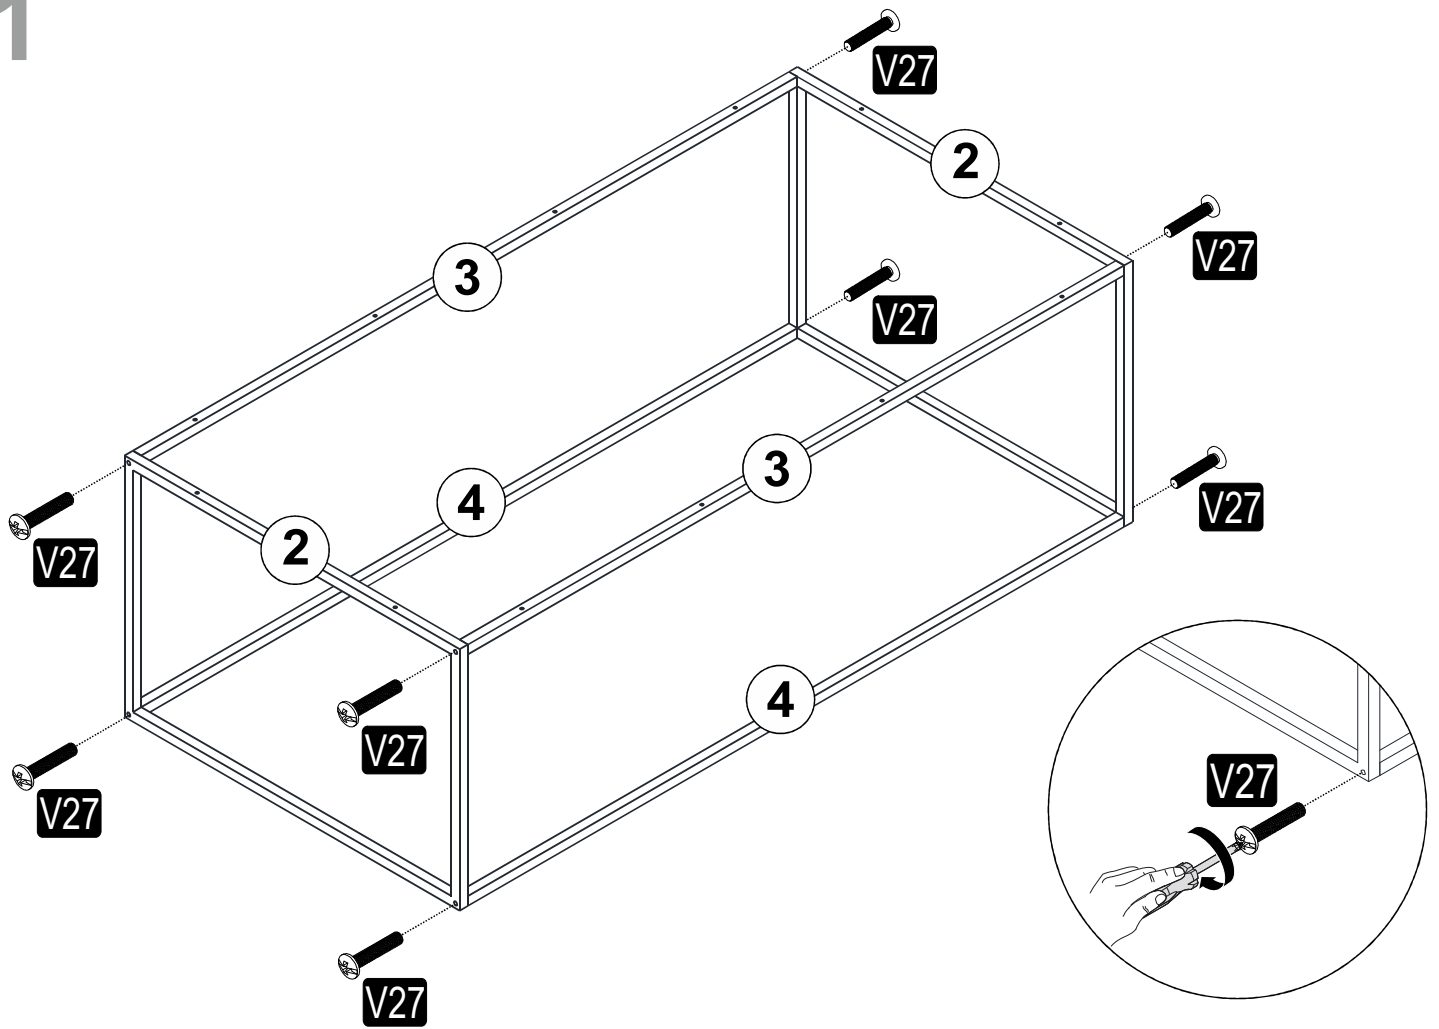

ACCESSORY LIST

TİGER ORTA SEHPA

ARTISAN

A41 YHB VD  4x30 12x	V27 YSB MVD  SYH 6x30 8x			

GENERAL VIEW

.01	1	1200	600	18
.02	2	596	402	15
.03	2	1166	15	15
.04	2	1166	15	15

1

2