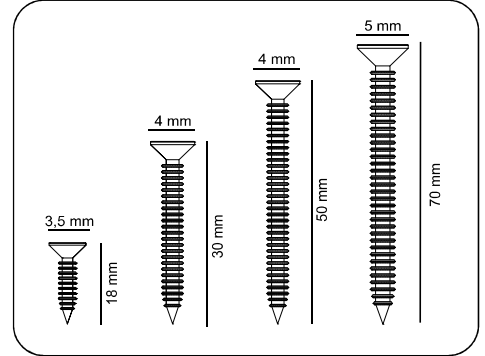

ACCESSORY LIST

LONİ ORTA SEHPA

DORE

A41 YHB VD  4x30 12x	V27 YSB MVD  SYH 6x30 8x			

GENERAL VIEW

.01	1	900	900	18
.02	2	896	402	15
.03	2	866	15	15
.04	2	866	15	15

1

2