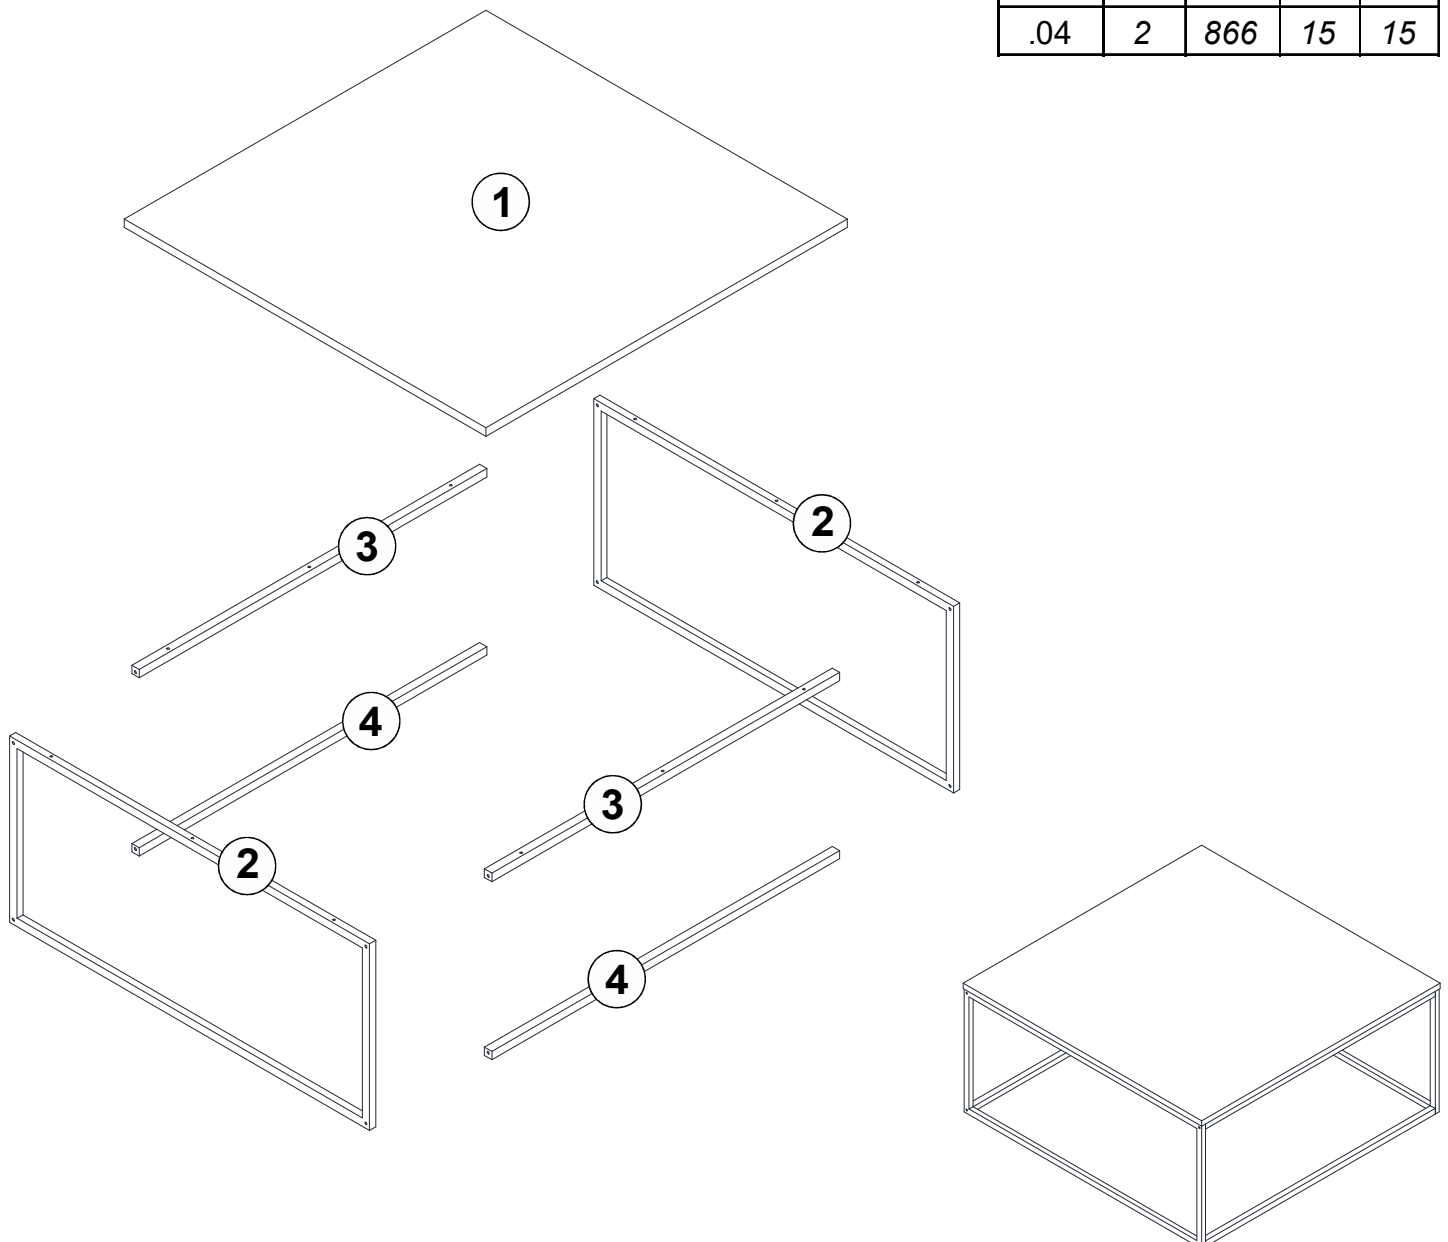

ACCESSORY LIST

LONİ ORTA SEHPA

DORE

A41 YHB VD  4x30 12x	V27 YSB MVD  SYH 6x30 8x			

GENERAL VIEW

.01	1	900	900	18
.02	2	896	402	15
.03	2	866	15	15
.04	2	866	15	15

1

2