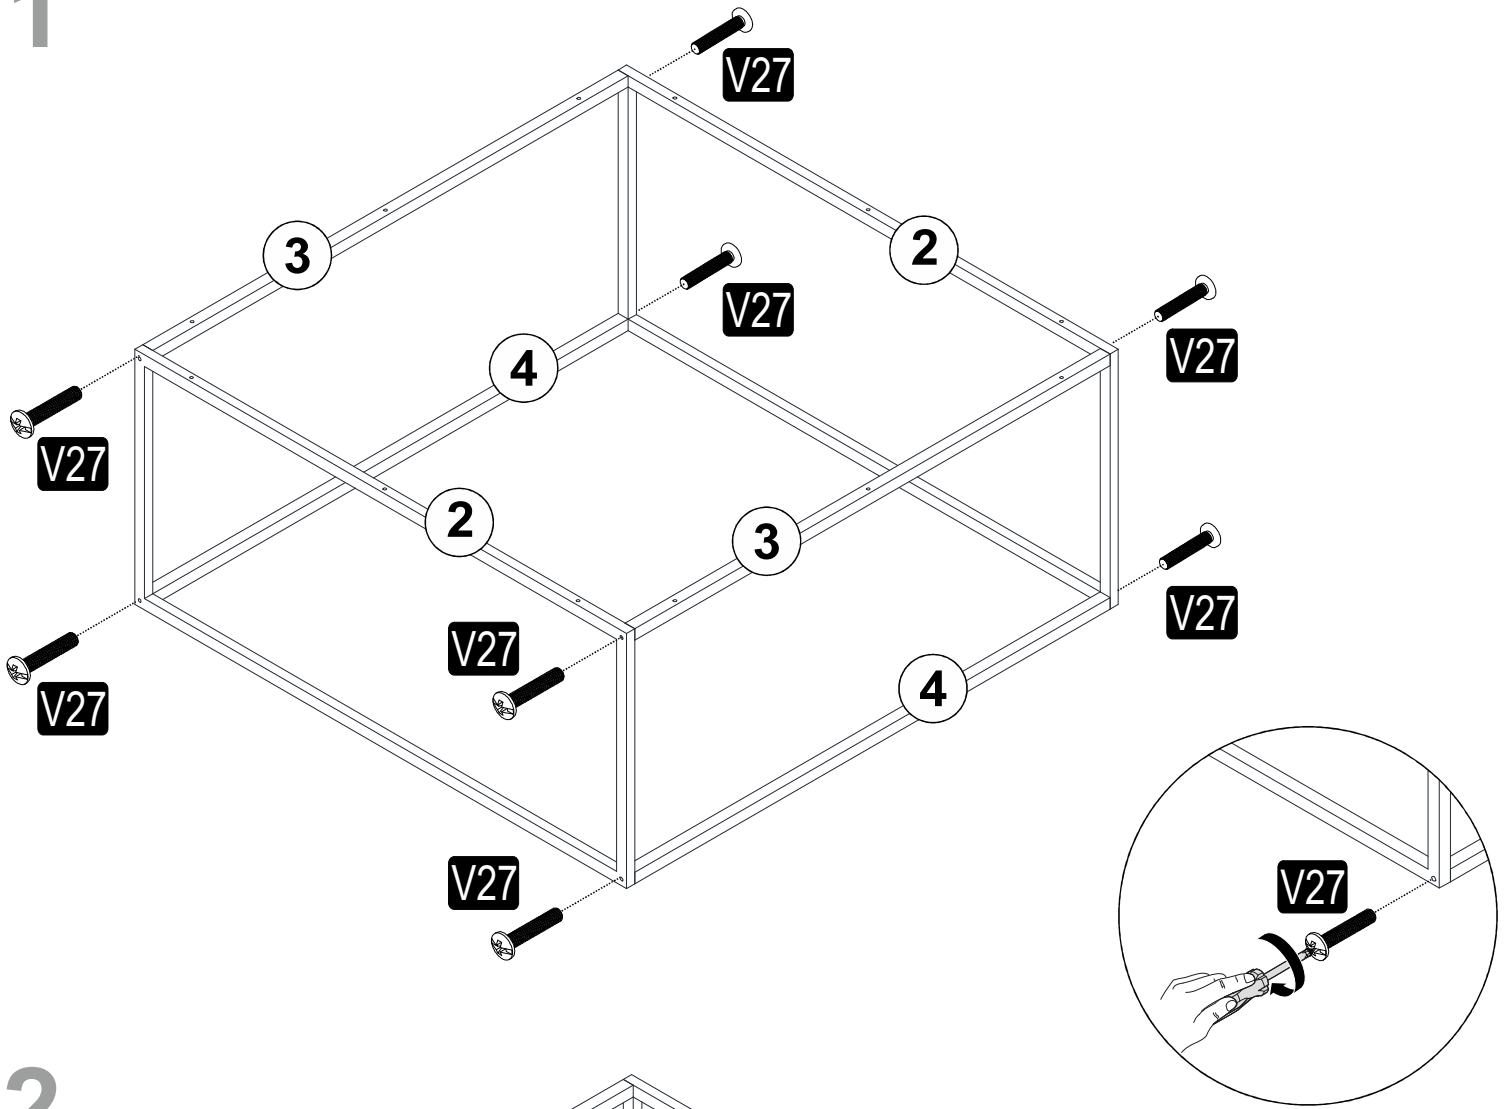

ACCESSORY LIST

LONİ ORTA SEHPA

DORE

A41 YHB VD  4x30 12x	V27 YSB MVD  SYH 6x30 8x			

GENERAL VIEW

.01	1	900	900	18
.02	2	896	402	15
.03	2	866	15	15
.04	2	866	15	15

1

2