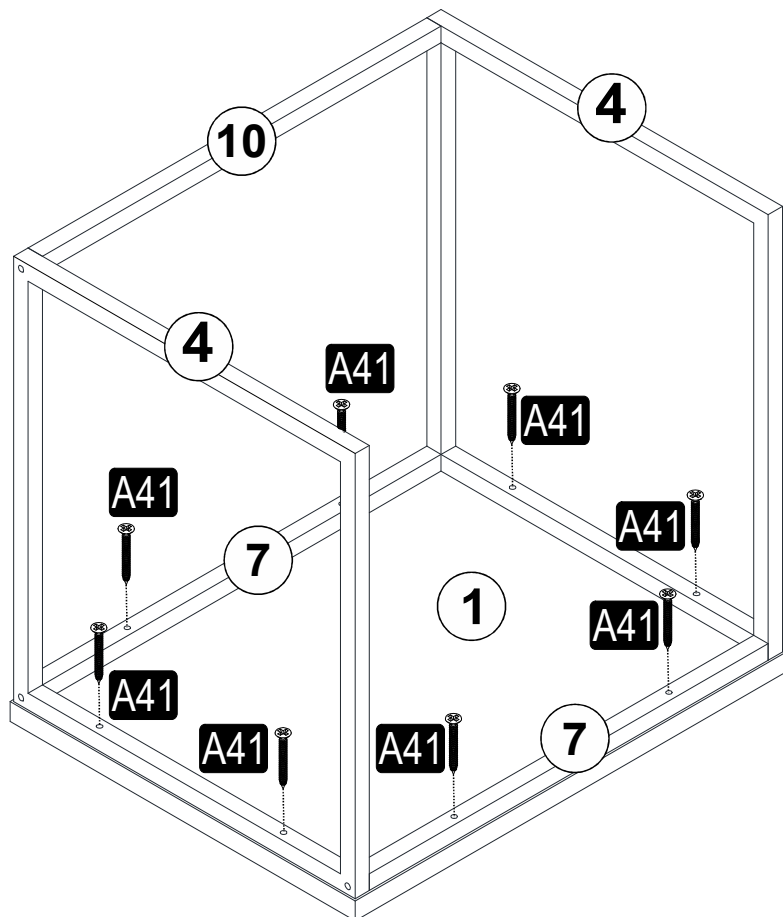

# EVIA ZİGON SEHPA

ANTRASİT

<b>A41</b> YHB VD  4x30 <b>24x</b>	<b>V27</b> YSB MVD  SYH 6x30 <b>18x</b>			

## GENERAL VIEW

.01	1	550	400	18
.02	1	500	380	18
.03	1	450	360	18
.04	2	482	396	15
.05	2	442	376	15
.06	2	402	356	15
.07	2	516	15	15
.08	2	466	15	15
.09	2	416	15	15
.10	1	516	15	15
.11	1	466	15	15
.12	1	416	15	15

1

2

3

4

5

6