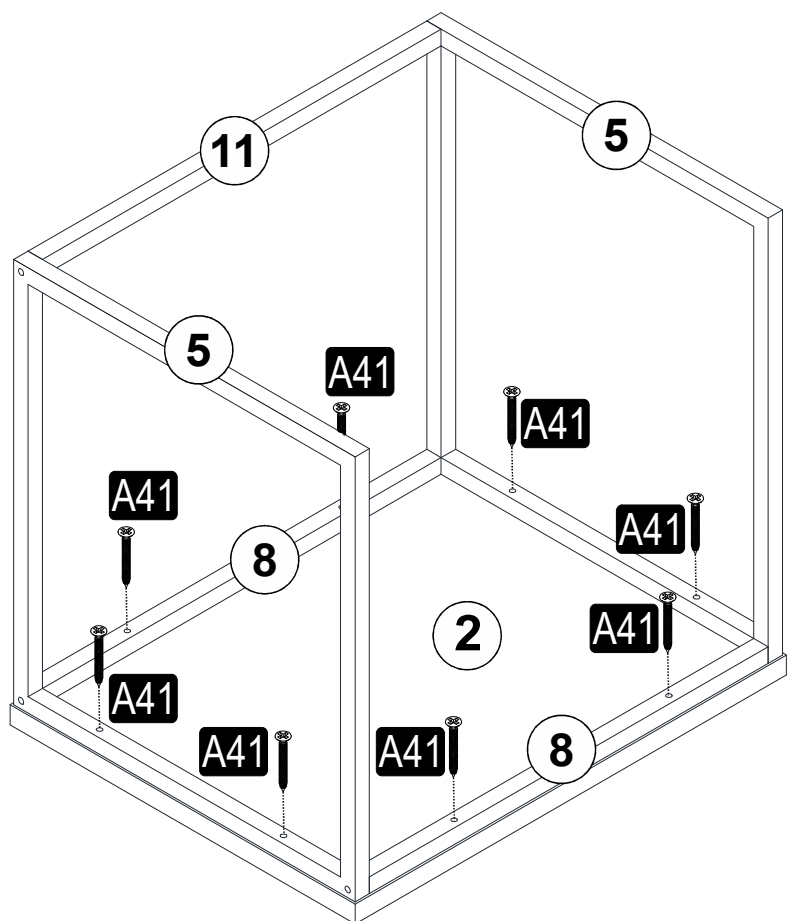

# EVIA ZİGON SEHPA

ANTRASİT

<b>A41</b> YHB VD  4x30 <b>24x</b>	<b>V27</b> YSB MVD  SYH 6x30 <b>18x</b>			

## GENERAL VIEW

.01	1	550	400	18
.02	1	500	380	18
.03	1	450	360	18
.04	2	482	396	15
.05	2	442	376	15
.06	2	402	356	15
.07	2	516	15	15
.08	2	466	15	15
.09	2	416	15	15
.10	1	516	15	15
.11	1	466	15	15
.12	1	416	15	15

1

2

3

4

5

6