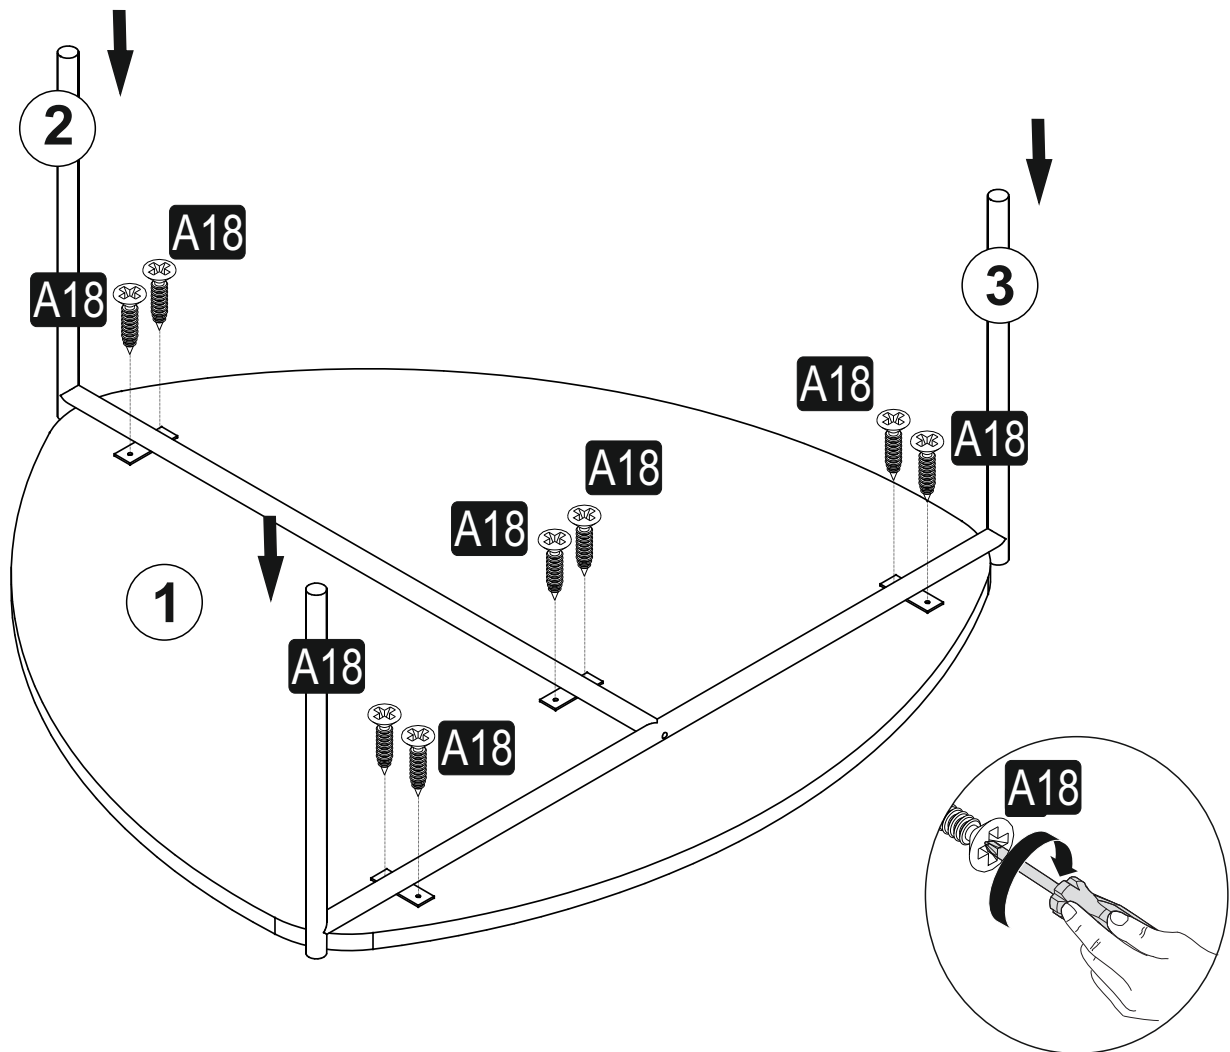

# LENNY ORTA SEHPA

<b>A18</b>	3,5x18	<b>B14</b>	MRTK VD
			
<b>8x</b>	SYH 6x35	<b>1x</b>	

## GENERAL VIEW

.01	1	882	875	18
-----	---	-----	-----	----

1

2

3