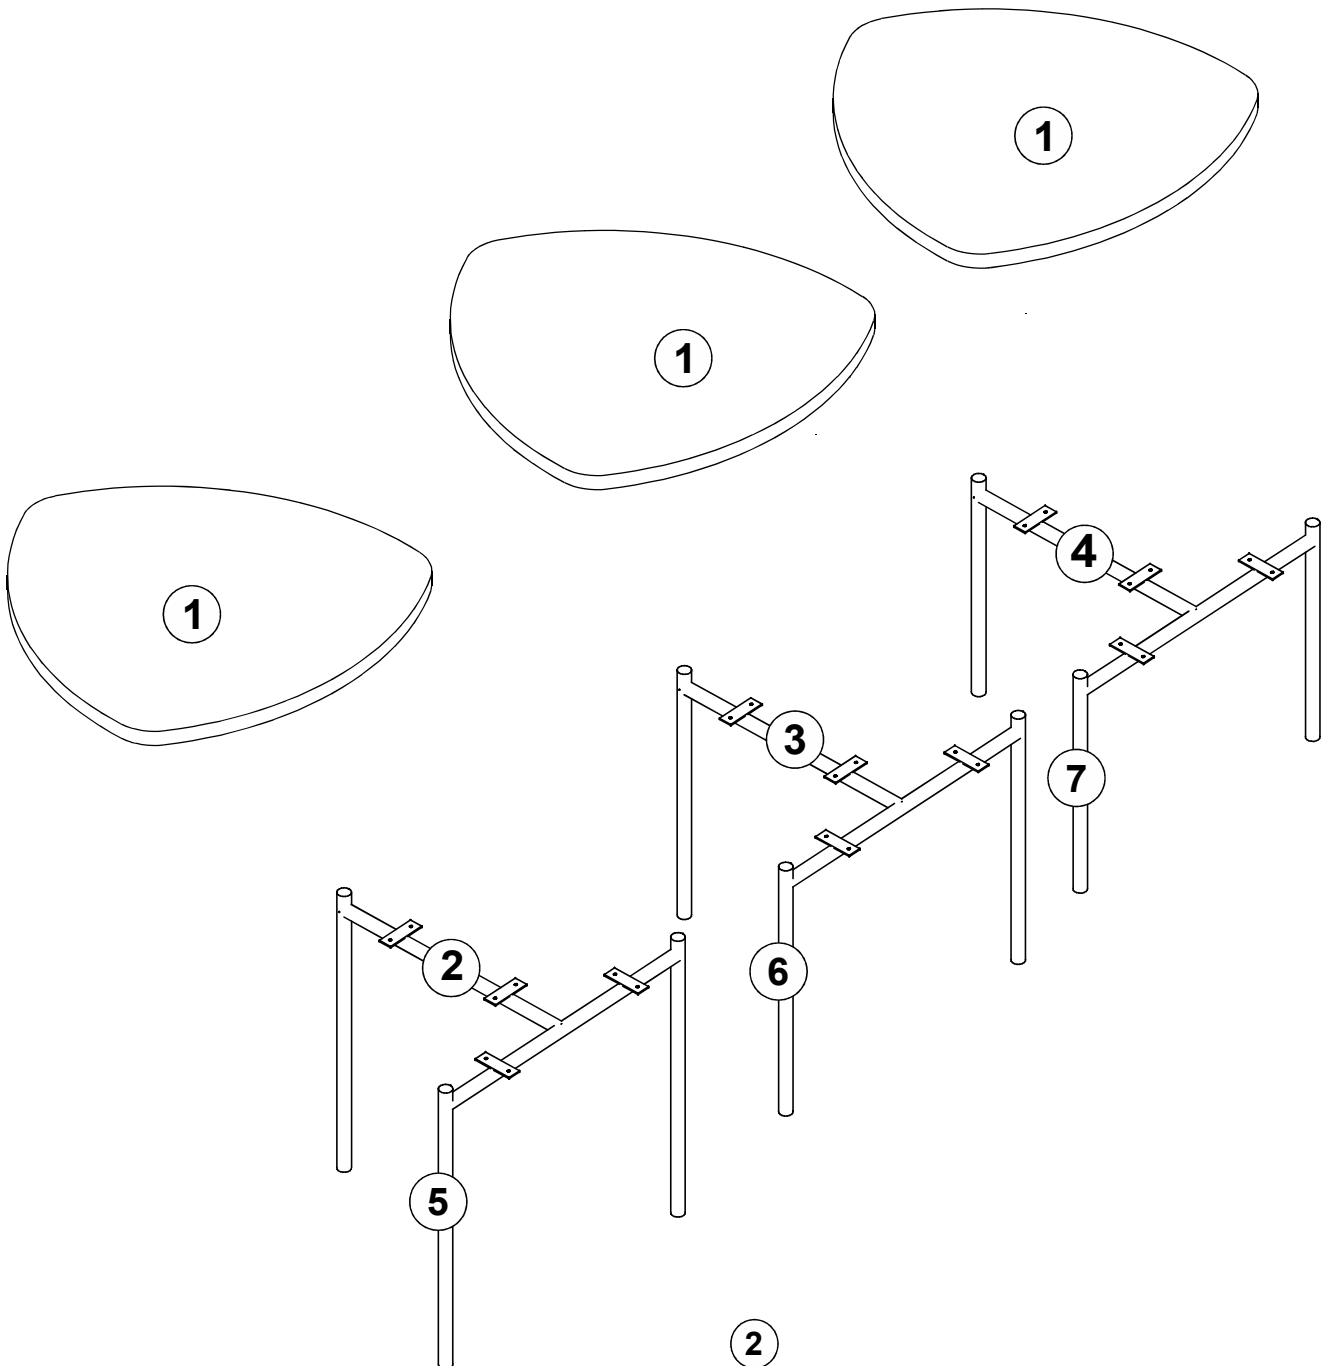

# ACCESSORY LIST

LENNY

<b>B14</b> 6*35 mm SYH 3x 	<b>A18</b> 3,5x18 24x 	<b>V11</b> TPA SYH 18x 		

## GENERAL VIEW

1

3x

3x

2

3

3x

3