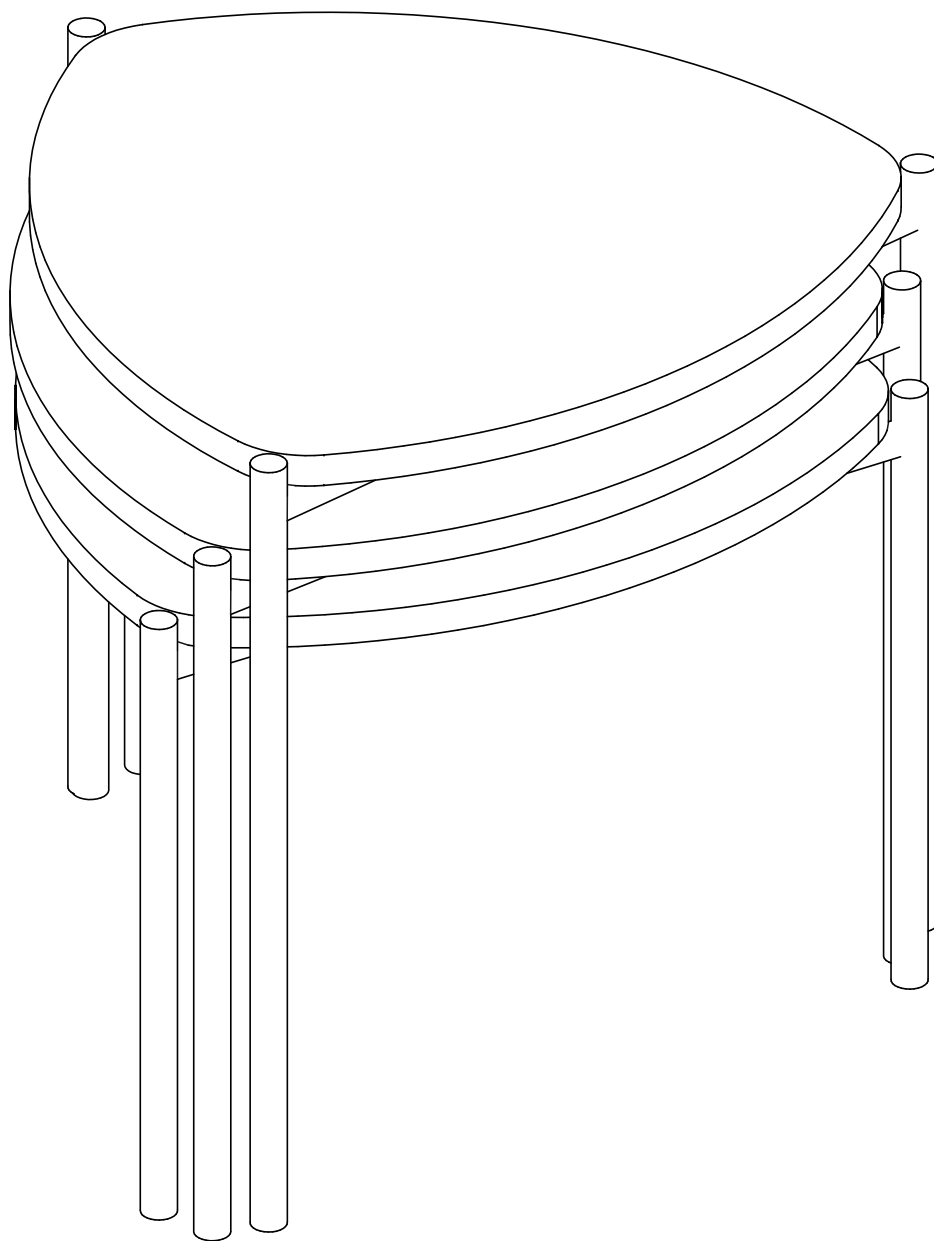

LENY

ZİGON SEHPA 3LÜ