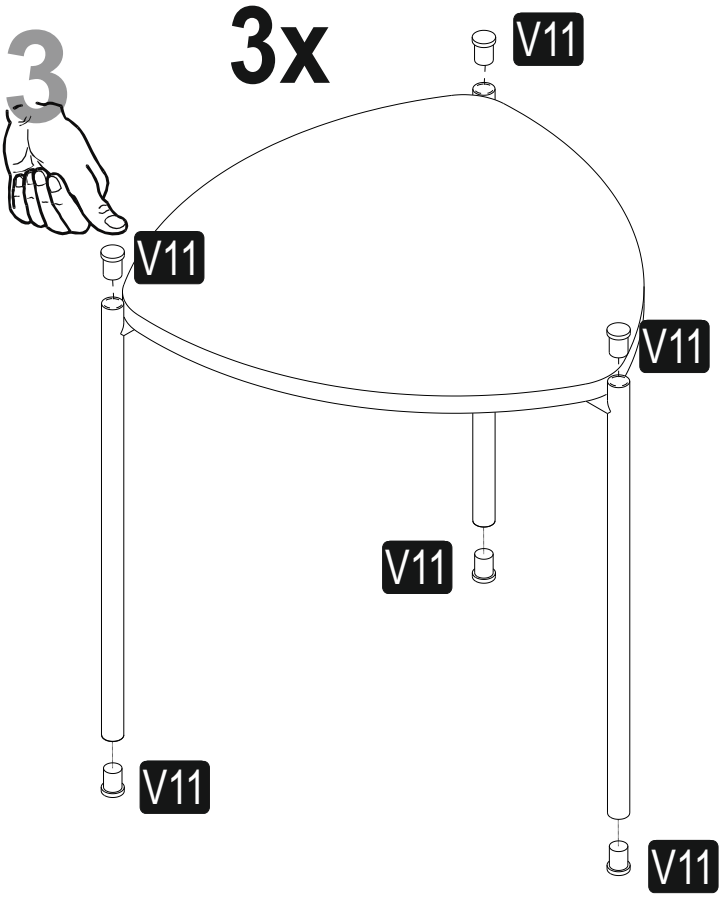

# ACCESSORY LIST

LENNY

<b>B14</b> 6*35 mm SYH 3x 	<b>A18</b> 3,5x18 24x 	<b>V11</b> TPA SYH 18x 		

## GENERAL VIEW

1

3x

3x

2

3

3x

3