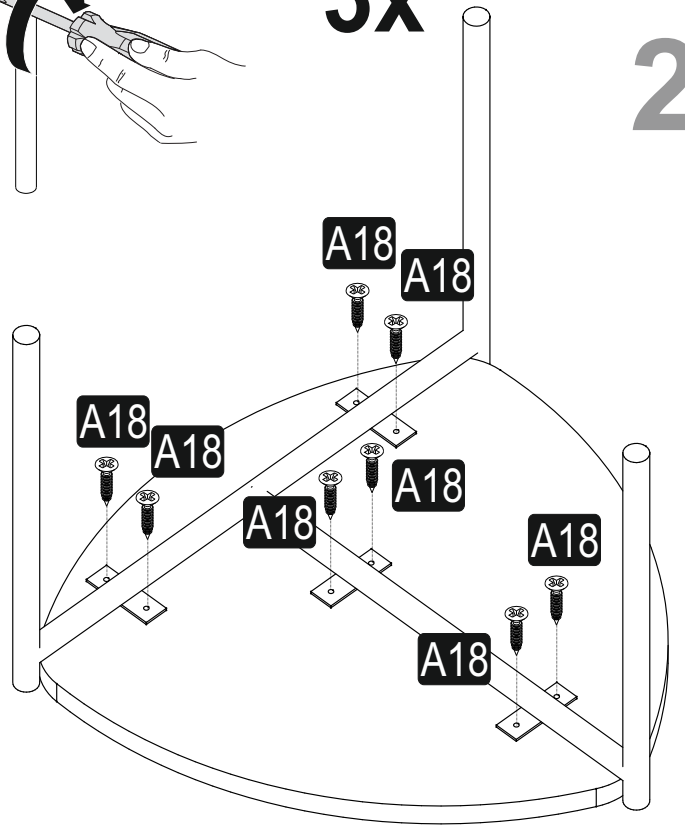

# ACCESSORY LIST

LENNY

<b>B14</b> 6*35 mm SYH 3x 	<b>A18</b> 3,5x18 24x 	<b>V11</b> TPA SYH 18x 		

## GENERAL VIEW

1

3x

3x

2

3

3x

3