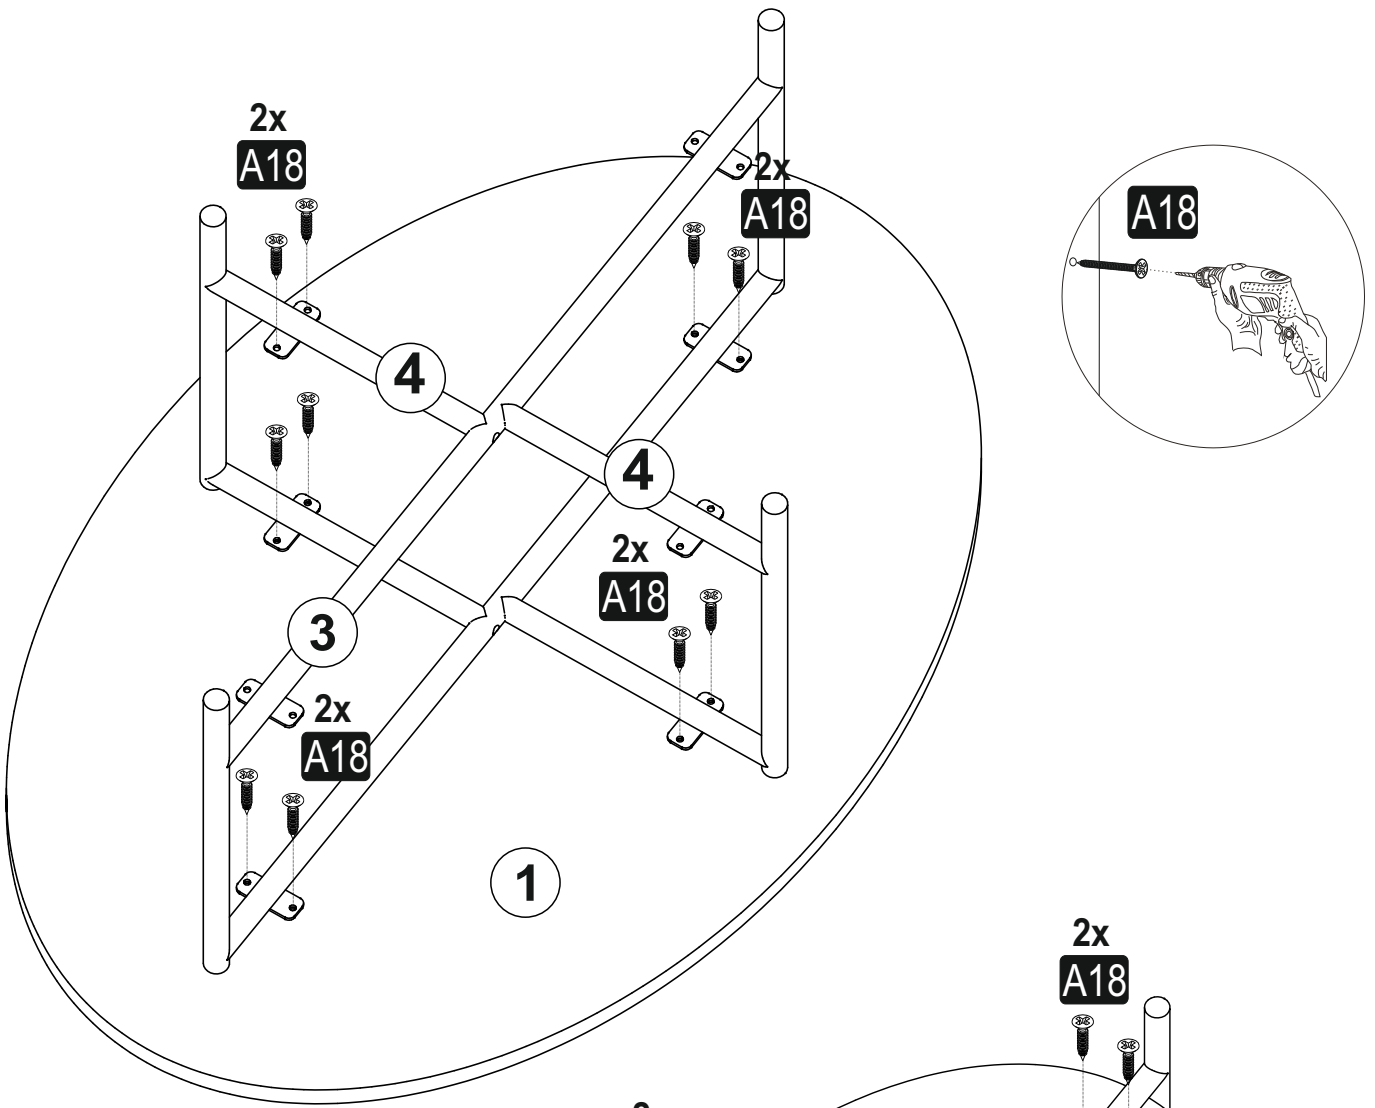

ACCESSORY LIST

A18	3,5x18	B14	MTRK VD
	16x		4x
	SYH 6x35		

GENERAL VIEW

ELİS ORTA SEHPA

02356.01	1	900	600	18
02356.02	1	680	450	18

1

2

3