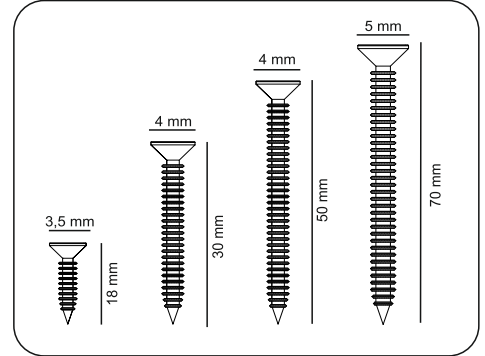

ACCESSORY LIST

A18	3,5x18	B14	MTRK VD
	16x		4x
	SYH 6x35		

GENERAL VIEW

ELİS ORTA SEHPA

02356.01	1	900	600	18
02356.02	1	680	450	18

1

2

3