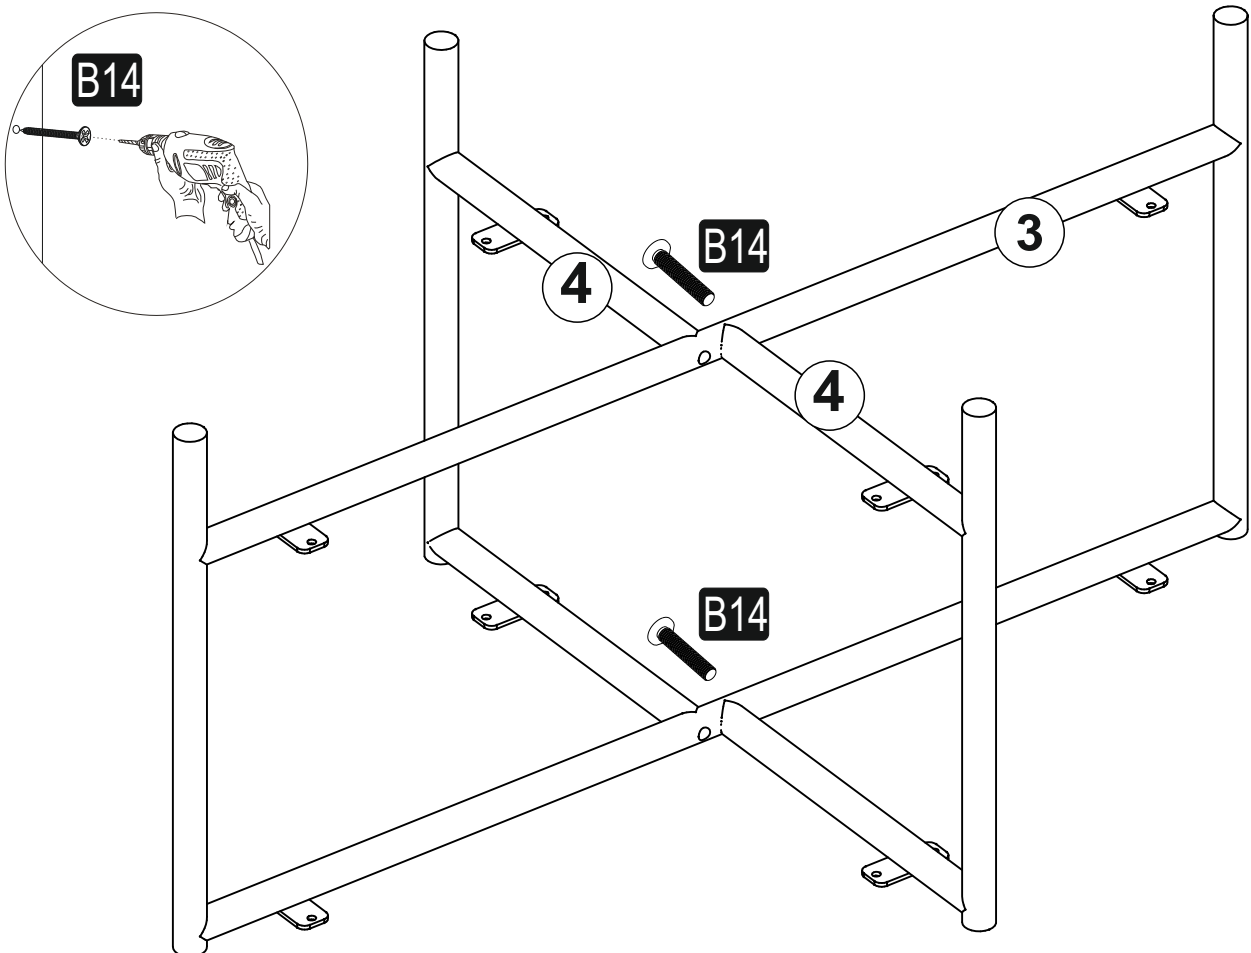

ACCESSORY LIST

A18	3,5x18	B14	MTRK VD
	16x		4x
	SYH 6x35		

GENERAL VIEW

ELİS ORTA SEHPA

02356.01	1	900	600	18
02356.02	1	680	450	18

1

2

3