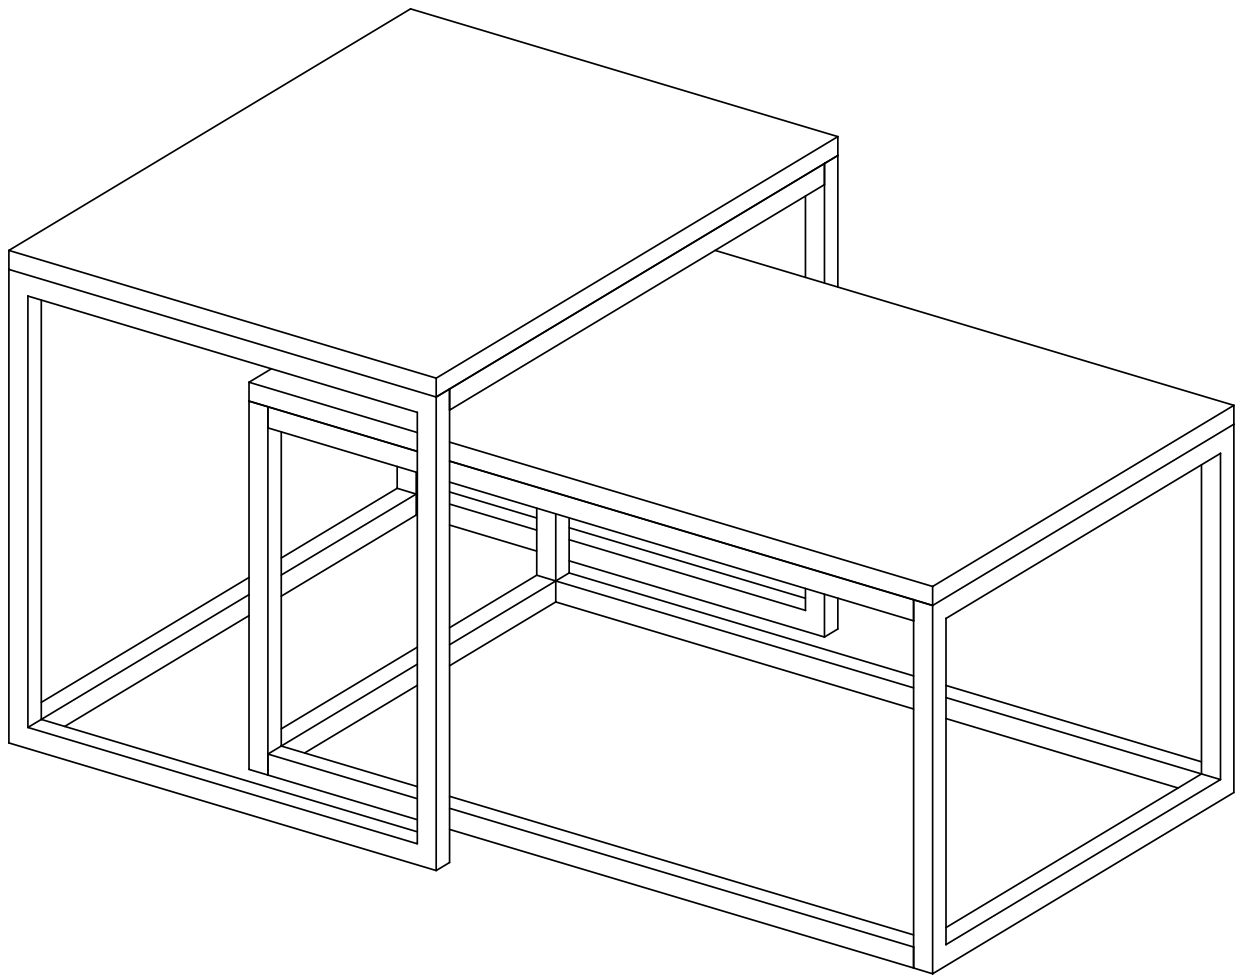

LEKA

WHITE/WHITE

ACCESSORY LIST

LEKA

08575

A41  4x35 KROM 18x	B14  M6*30 mm BYZ 14x			

GENERAL VIEW

01838.01	1	600	450	18
01838.02	1	720	450	18