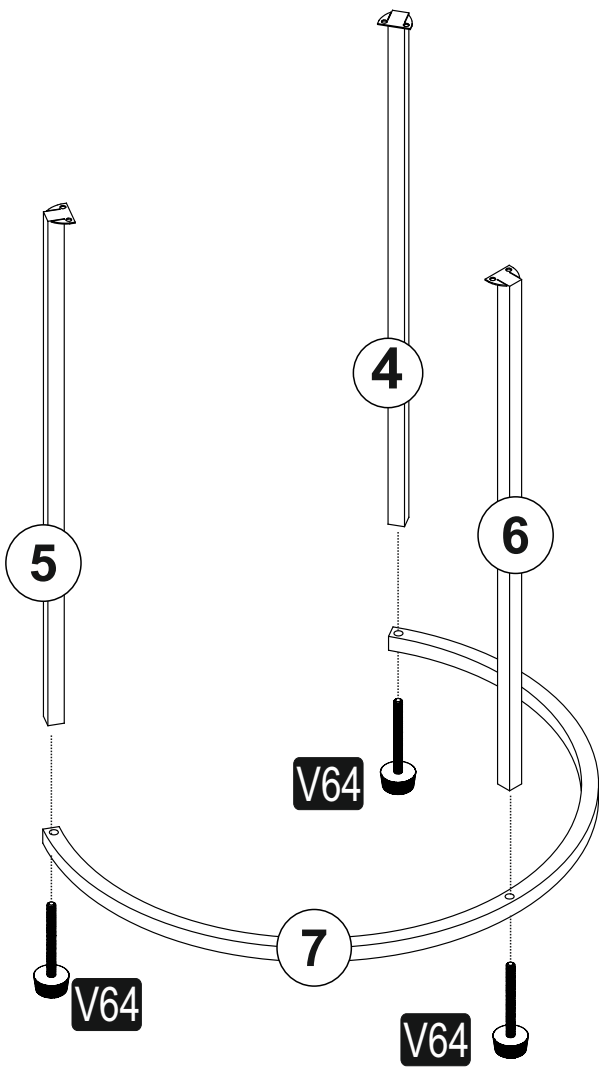

# ACCESSORY LIST

|  |  |  |  |  |
|--|--|--|--|--|
| <b>A18</b><br><br>3,5x18<br>18x | <b>V64</b><br>BNG MTRK VD<br><br>BLACK 6x30<br>9x |  |  |  |
|--|--|--|--|--|

## GENERAL VIEW

3

5

6

8