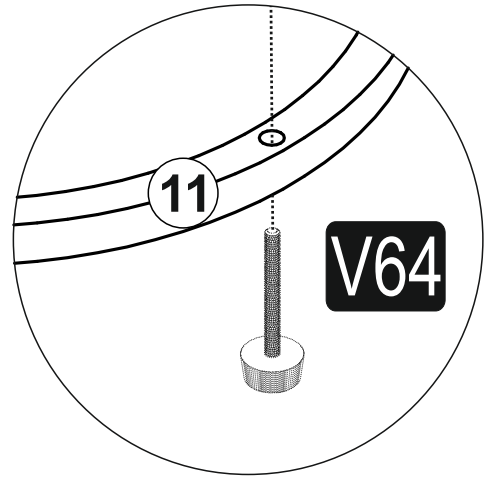

# ACCESSORY LIST

|  |  |  |  |  |
|--|--|--|--|--|
| <b>A18</b><br><br>3,5x18<br>18x | <b>V64</b><br>BNG MTRK VD<br><br>BLACK 6x30<br>9x |  |  |  |
|--|--|--|--|--|

## GENERAL VIEW

3

5

6

8