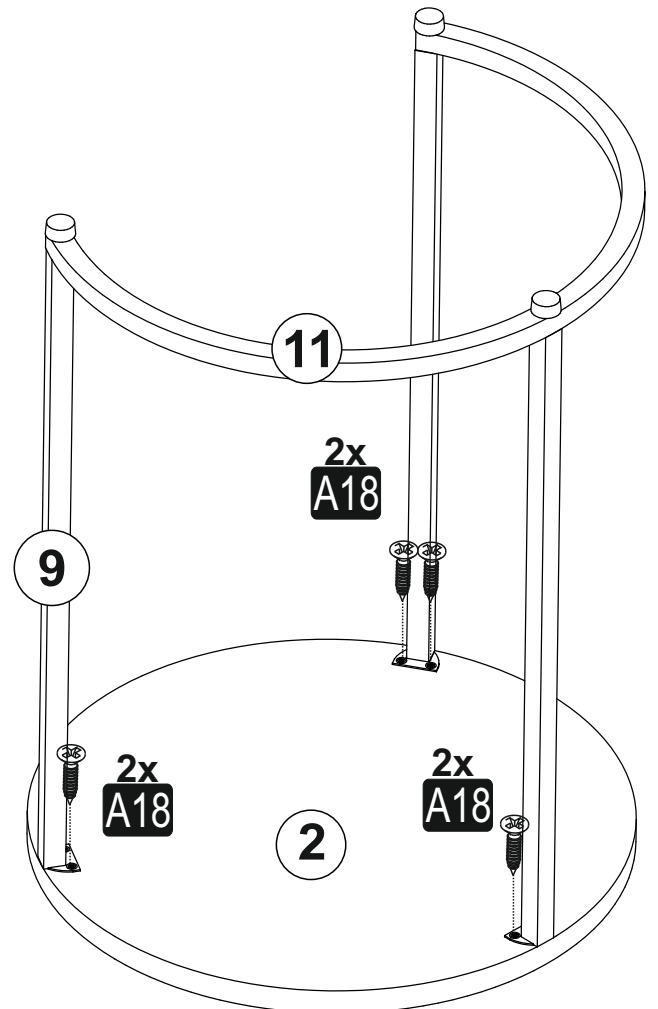

# ACCESSORY LIST

|  |  |  |  |  |
|--|--|--|--|--|
| <b>A18</b><br><br>3,5x18<br>18x | <b>V64</b><br>BNG MTRK VD<br><br>BLACK 6x30<br>9x |  |  |  |
|--|--|--|--|--|

## GENERAL VIEW

3

5

6

8