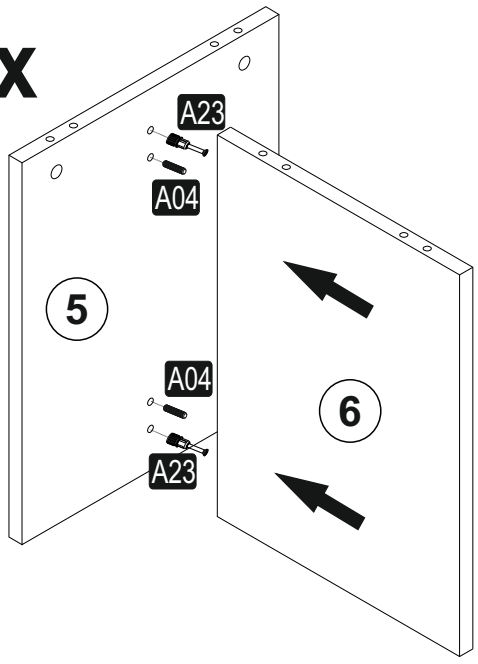

GENERAL VIEW

NO	PART CODE	PIECE	LENGHT	WIDHT	THICKNESS
1	01936.01	1	600	600	18
2	01936.02	1	600	400	18
3	01936.03	1	580	400	18
4	01936.04	2	350	350	18
5	01936.05	2	450	350	18
6	01936.06	4	450	330	18
7	01936.07	2	350	350	18
8	01936.08	2	450	350	18

1

2

3

4

4

2x

5

2x