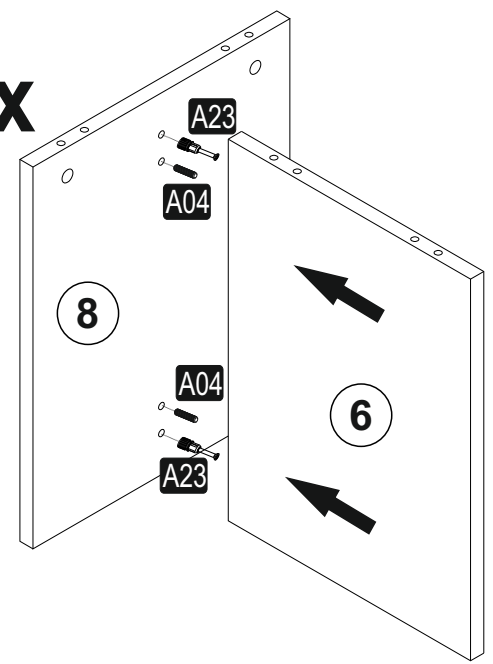

GENERAL VIEW

NO	PART CODE	PIECE	LENGHT	WIDHT	THICKNESS
1	01936.01	1	600	600	18
2	01936.02	1	600	400	18
3	01936.03	1	580	400	18
4	01936.04	2	350	350	18
5	01936.05	2	450	350	18
6	01936.06	4	450	330	18
7	01936.07	2	350	350	18
8	01936.08	2	450	350	18

1

2

3

4

4

2x

5

2x