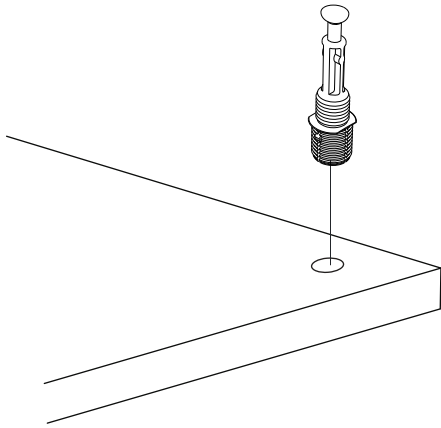

ATTENTION !!

Minifix is the main connection material used in products. Before starting assembly, please check the drawings below.

ACCESSORY LIST

MOON KONSOL - DORE

A23 Minifix M10 28x 28x	A22 Minifix G18 28x 28x	A04 KVLV 24x 24x	A17 4x50 4x 4x	A41 4x30 12x 12x
C01 DM 4x 4x	C02 SDM 4x 4x	C04 MA 8x 8x	R03 CRY 1x 1x	K17 HALKA 60mm 5x 5x
A49 KLPVD 20mm 5x 5x	A99 SYH 5x 5x	A18 3,5x18 60x 60x	A06 18 mm 28x 28x	A48 AC 40x 40x
A65 RP BYZ 8x 8x				

GENERAL VIEW

NO	PART CODE	PIECE	LENGHT	WIDHT	THICKNESS
1	02227.01	1	1600	400	18
2	02227.02	1	1600	400	18
3	02227.03	1	564	400	18
4	02227.04	1	564	400	18
5	02227.05	1	564	400	18
6	02227.06	1	564	400	18
7	02227.07	1	414	400	18
8	02227.08	1	800	400	18
9	02227.09	2	364	400	18
10	02227.10	2	1398	70	18
11	02227.11	2	198	70	18
12	02227.12	1	350	96	18
13	02227.13	1	350	96	18
14	02227.14	1	738	96	18
15	02227.15	1	796	146	18
16	02227.16	1	600	396	18
17	02227.17	1	600	396	18
18	02227.18	1	450	396	18
19	02227.19	1	450	396	18
20	02227.20	2	1597	298	3
21	02227.21	1	772	355	3