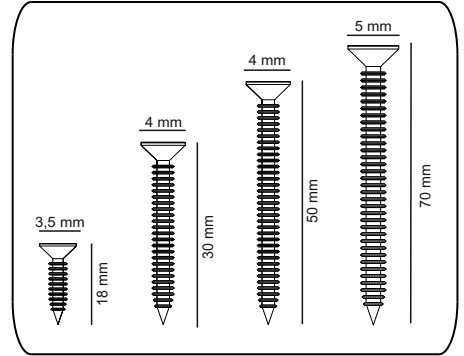

ATTENTION !!

Minifix is the main connection material used in products. Before starting assembly, please check the drawings below.

ACCESSORY LIST

MOON KONSOL - DORE

A23 Minifix M10 28x 28x	A22 Minifix G18 28x 28x	A04 KVLV 24x 24x	A17 4x50 4x 4x	A41 4x30 12x 12x
C01 DM 4x 4x	C02 SDM 4x 4x	C04 MA 8x 8x	R03 CRY 1x 1x	K17 HALKA 60mm 5x 5x
A49 KLPVD 20mm 5x 5x	A99 SYH 5x 5x	A18 3,5x18 60x 60x	A06 18 mm 28x 28x	A48 AC 40x 40x
A65 RP BYZ 8x 8x				

GENERAL VIEW

NO	PART CODE	PIECE	LENGHT	WIDHT	THICKNESS
1	02227.01	1	1600	400	18
2	02227.02	1	1600	400	18
3	02227.03	1	564	400	18
4	02227.04	1	564	400	18
5	02227.05	1	564	400	18
6	02227.06	1	564	400	18
7	02227.07	1	414	400	18
8	02227.08	1	800	400	18
9	02227.09	2	364	400	18
10	02227.10	2	1398	70	18
11	02227.11	2	198	70	18
12	02227.12	1	350	96	18
13	02227.13	1	350	96	18
14	02227.14	1	738	96	18
15	02227.15	1	796	146	18
16	02227.16	1	600	396	18
17	02227.17	1	600	396	18
18	02227.18	1	450	396	18
19	02227.19	1	450	396	18
20	02227.20	2	1597	298	3
21	02227.21	1	772	355	3