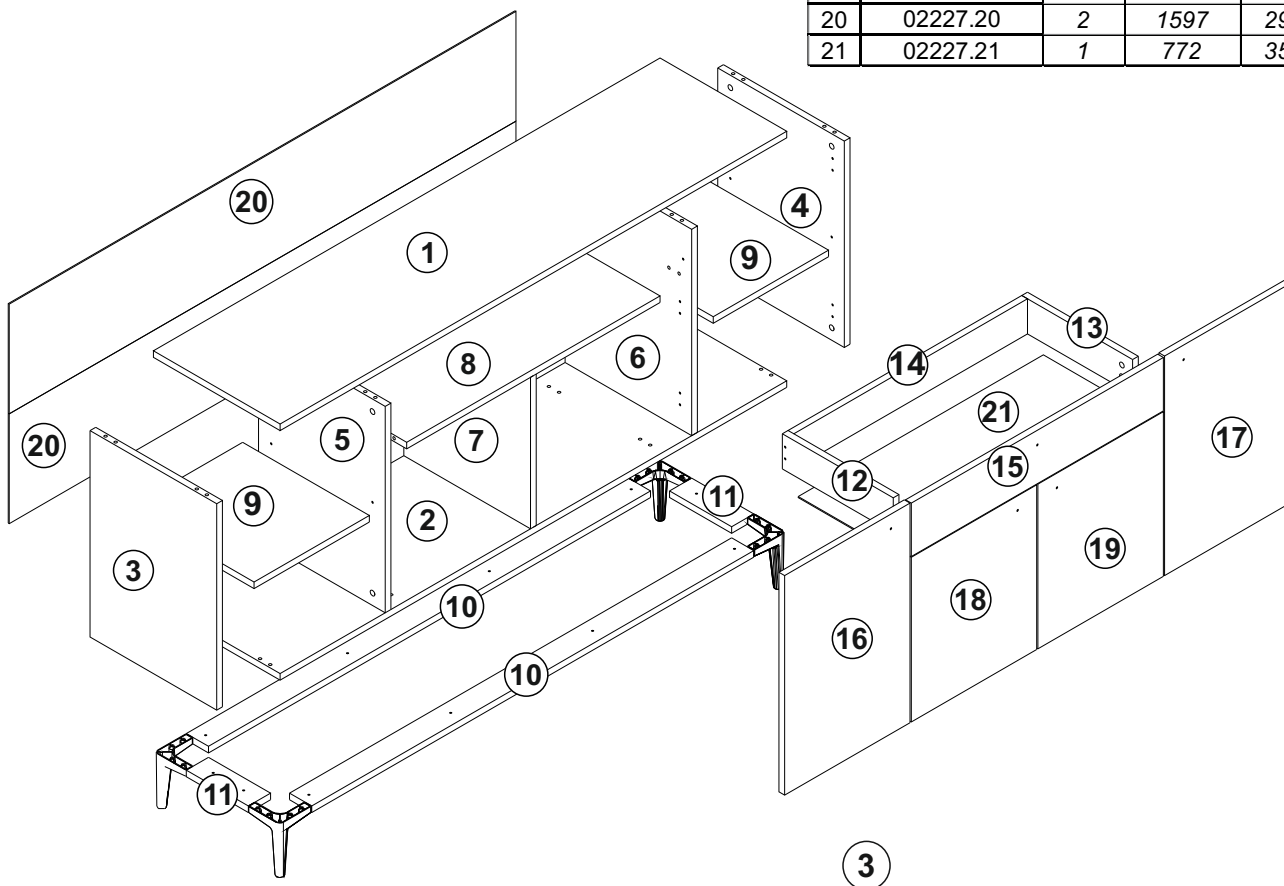

## GENERAL VIEW

NO	PART CODE	PIECE	LENGHT	WIDHT	THICKNESS
1	02227.01	1	1600	400	18
2	02227.02	1	1600	400	18
3	02227.03	1	564	400	18
4	02227.04	1	564	400	18
5	02227.05	1	564	400	18
6	02227.06	1	564	400	18
7	02227.07	1	414	400	18
8	02227.08	1	800	400	18
9	02227.09	2	364	400	18
10	02227.10	2	1398	70	18
11	02227.11	2	198	70	18
12	02227.12	1	350	96	18
13	02227.13	1	350	96	18
14	02227.14	1	738	96	18
15	02227.15	1	796	146	18
16	02227.16	1	600	396	18
17	02227.17	1	600	396	18
18	02227.18	1	450	396	18
19	02227.19	1	450	396	18
20	02227.20	2	1597	298	3
21	02227.21	1	772	355	3