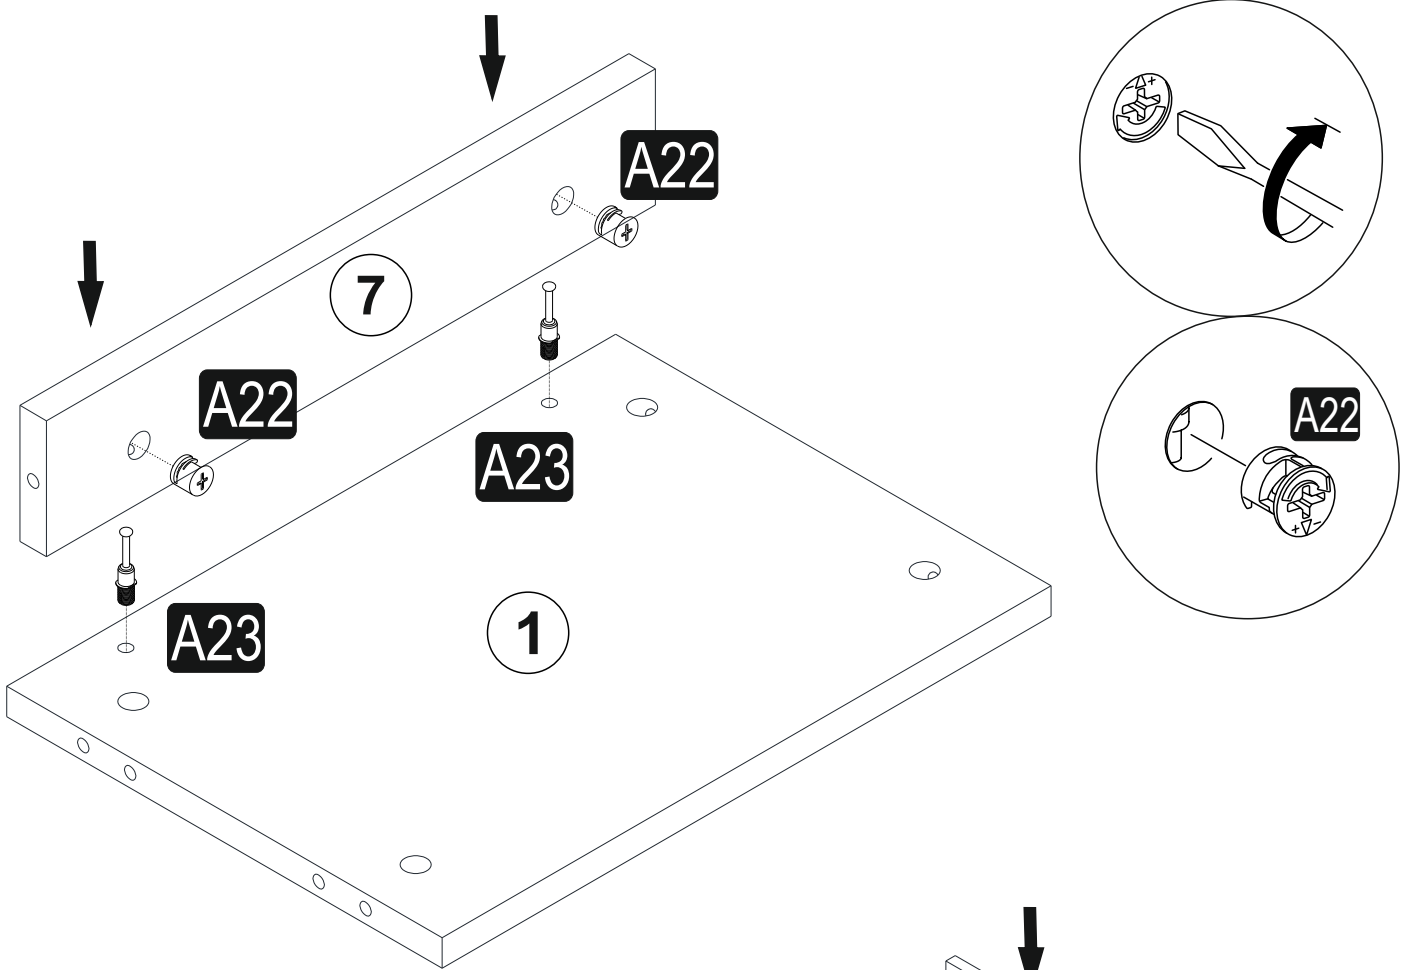

ACCESSORY LIST

ELİNA 1 KAPAKLI KİTAPLIK

A23 Minifix M8  8x34 26x	A22 Minifix G18  15x14 26x	A04 PLSTK KVLY  8x30 26x	A18 YHB VD  3,5x18 10x	H18 KLT RfIX  MESAN 20x14 4x
H19 RfIX VD  MESAN 5x13 4x	C02 SDM  2x	C06 SD MA  2x	A64 H ARKLK CTS  SYH 1682 mm 1x	A60 KPK STPR  BYZ 1x
A48 ARKLK CVS  24x	A06 18 mm DORE  22x			

GENERAL VIEW

.01	1	414	296	18
.02	1	1800	296	18
.03	1	1800	296	18
.04	4	414	296	18
.05	1	414	276	18
.06	1	414	296	18
.07	1	414	80	18
.08	1	444	408	18
.09	2	1716	222	3

1

2

3

4

5

6