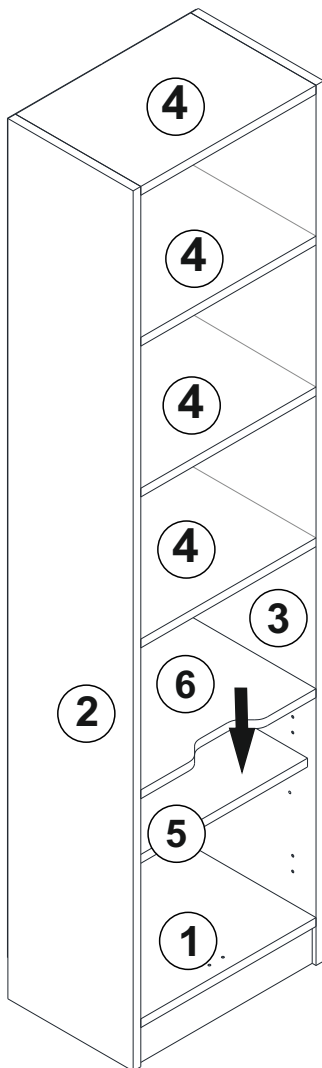

ACCESSORY LIST

ELİNA 1 KAPAKLI KİTAPLIK

A23 Minifix M8  8x34 26x	A22 Minifix G18  15x14 26x	A04 PLSTK KVLY  8x30 26x	A18 YHB VD  3,5x18 10x	H18 KLT RfIX  MESAN 20x14 4x
H19 RfIX VD  MESAN 5x13 4x	C02 SDM  2x	C06 SD MA  2x	A64 H ARKLK CTS  SYH 1682 mm 1x	A60 KPK STPR  BYZ 1x
A48 ARKLK CVS  24x	A06 18 mm DORE  22x			

GENERAL VIEW

.01	1	414	296	18
.02	1	1800	296	18
.03	1	1800	296	18
.04	4	414	296	18
.05	1	414	276	18
.06	1	414	296	18
.07	1	414	80	18
.08	1	444	408	18
.09	2	1716	222	3

1

2

3

4

5

6

7

8

V1

V2

9

10