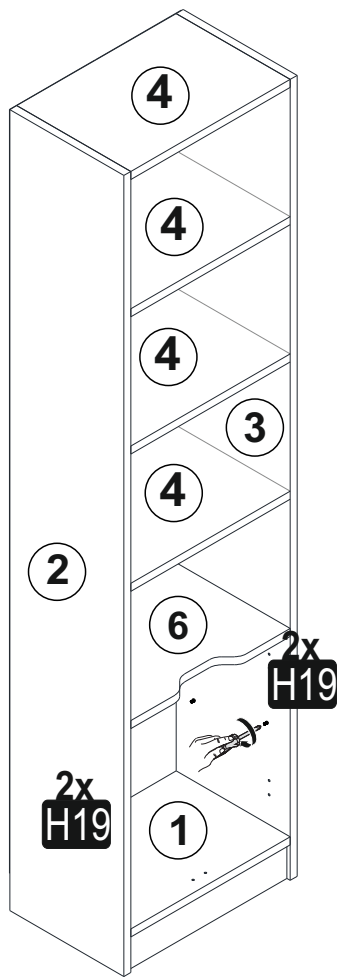

ACCESSORY LIST

ELİNA 1 KAPAKLI KİTAPLIK

A23 Minifix M8  8x34 26x	A22 Minifix G18  15x14 26x	A04 PLSTK KVLY  8x30 26x	A18 YHB VD  3,5x18 10x	H18 KLT RfIX  MESAN 20x14 4x
H19 RfIX VD  MESAN 5x13 4x	C02 SDM  2x	C06 SD MA  2x	A64 H ARKLK CTS  SYH 1682 mm 1x	A60 KPK STPR  BYZ 1x
A48 ARKLK CVS  24x	A06 18 mm DORE  22x			

GENERAL VIEW

.01	1	414	296	18
.02	1	1800	296	18
.03	1	1800	296	18
.04	4	414	296	18
.05	1	414	276	18
.06	1	414	296	18
.07	1	414	80	18
.08	1	444	408	18
.09	2	1716	222	3

1

2

3

4

5

6

7

8

V1

V2

9

10