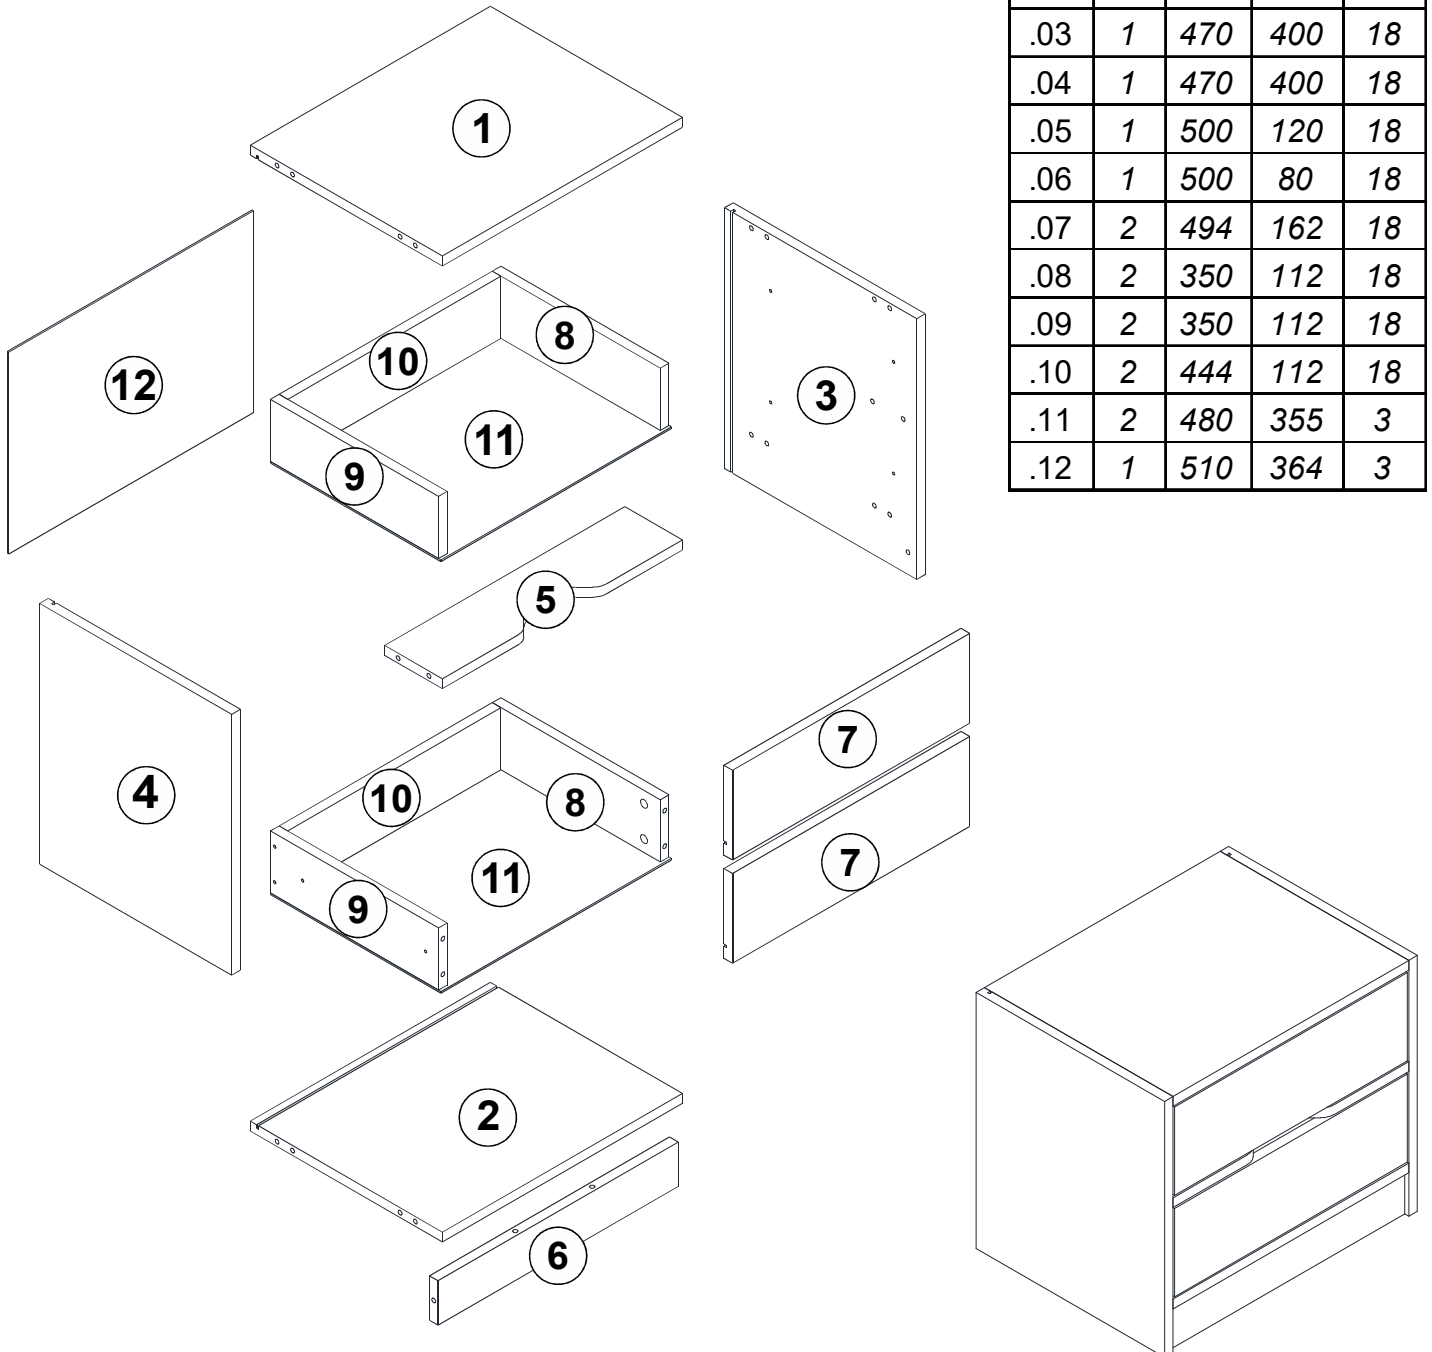

ACCESSORY LIST

ELİNA 2 ÇEKMECE KOMODİN

A23 Minifix M8 8x34 24x	A22 Minifix G18 15x14 24x	A04 PLSTK KVLV 8x30 8x	A18 YHB VD 3,5x18 28x	A17 YHB VD 4x50 8x
D03 TLSPK RAY 24x350 4x	A48 ARKLK CVS 18x	A06 18 mm DORE 24x	A25 12x	A12 ALYN Q4 1x
0x	0x	0x	0x	0x

GENERAL VIEW