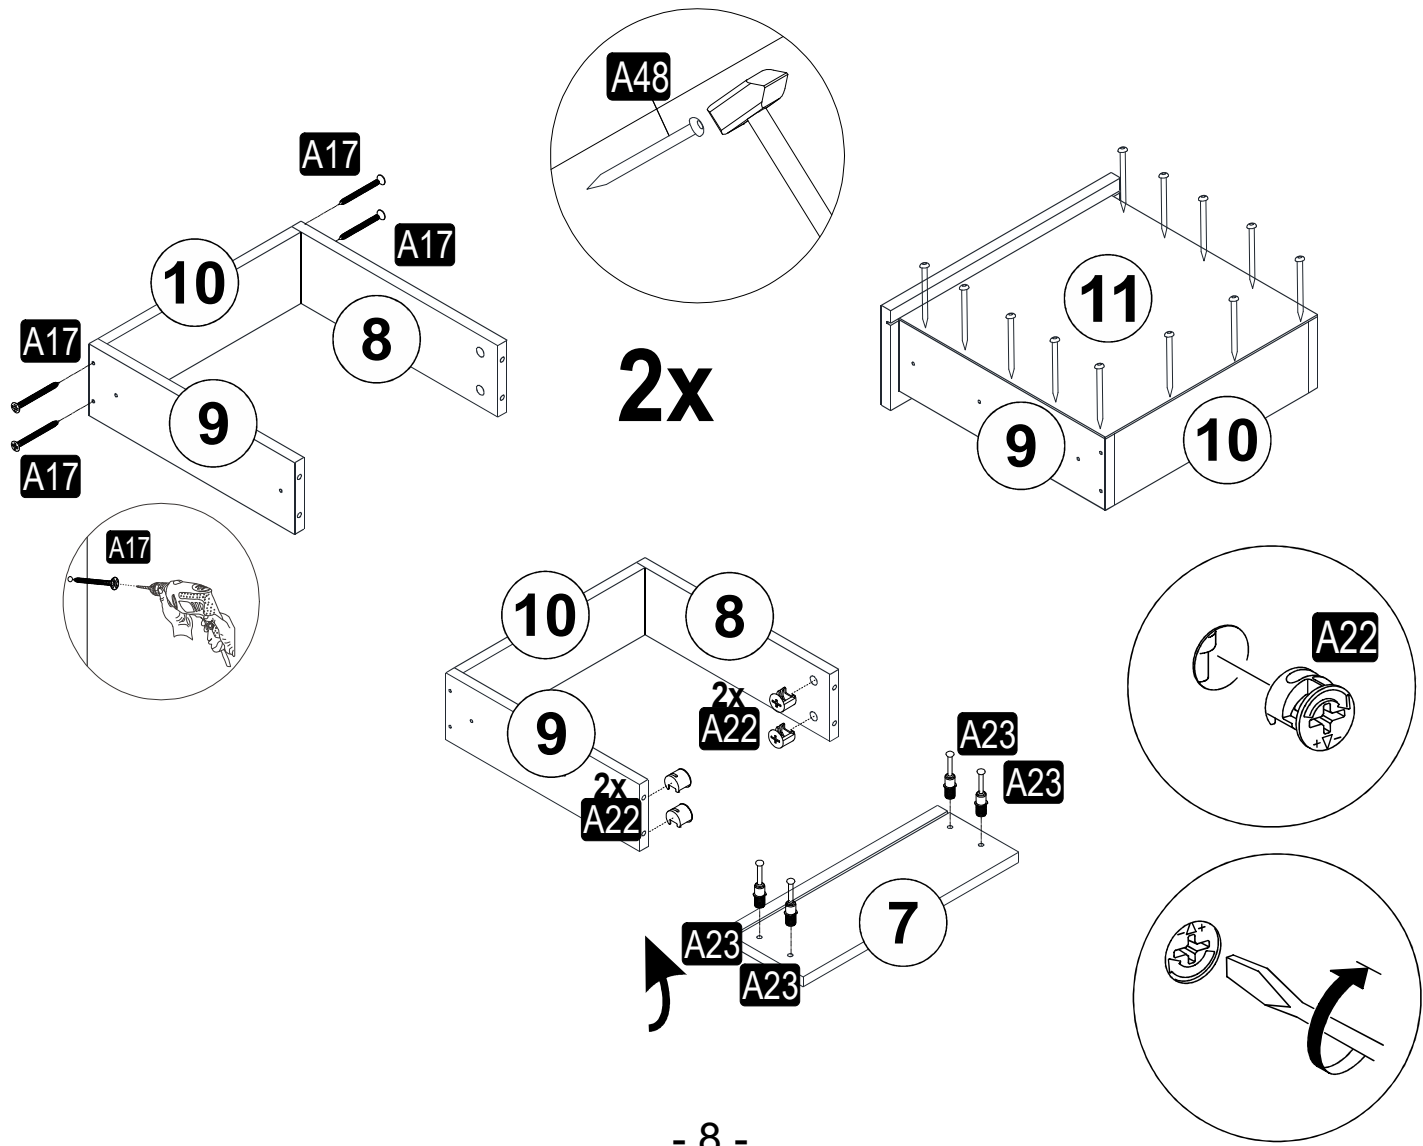

ACCESSORY LIST

ELİNA 2 ÇEKMECE KOMODİN

A23 Minifix M8 8x34 24x	A22 Minifix G18 15x14 24x	A04 PLSTK KVLV 8x30 8x	A18 YHB VD 3,5x18 28x	A17 YHB VD 4x50 8x
D03 TLSPK RAY 24x350 4x	A48 ARKLK CVS 18x	A06 18 mm DORE 24x	A25 12x	A12 ALYN Q4 1x
0x	0x	0x	0x	0x

GENERAL VIEW

3

4

5

6

7

8

9