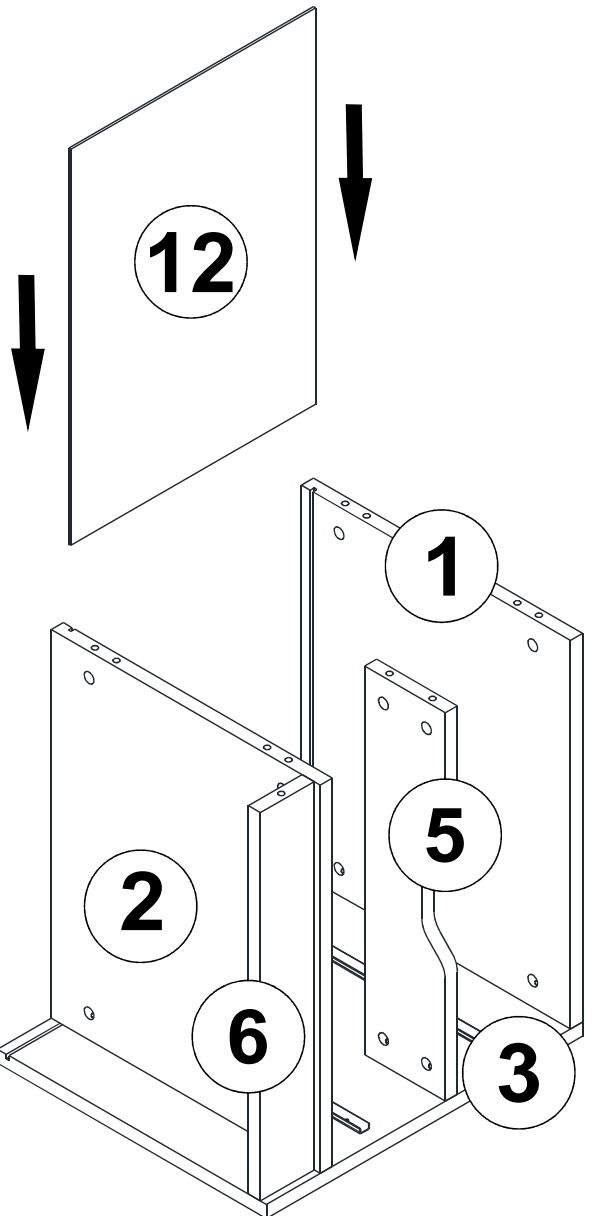

ACCESSORY LIST

ELİNA 2 ÇEKMECE KOMODİN

A23 Minifix M8 8x34 24x	A22 Minifix G18 15x14 24x	A04 PLSTK KVLV 8x30 8x	A18 YHB VD 3,5x18 28x	A17 YHB VD 4x50 8x
D03 TLSPK RAY 24x350 4x	A48 ARKLK CVS 18x	A06 18 mm DORE 24x	A25 12x	A12 ALYN Q4 1x
0x	0x	0x	0x	0x

GENERAL VIEW

3

4

5

6

7

8

9