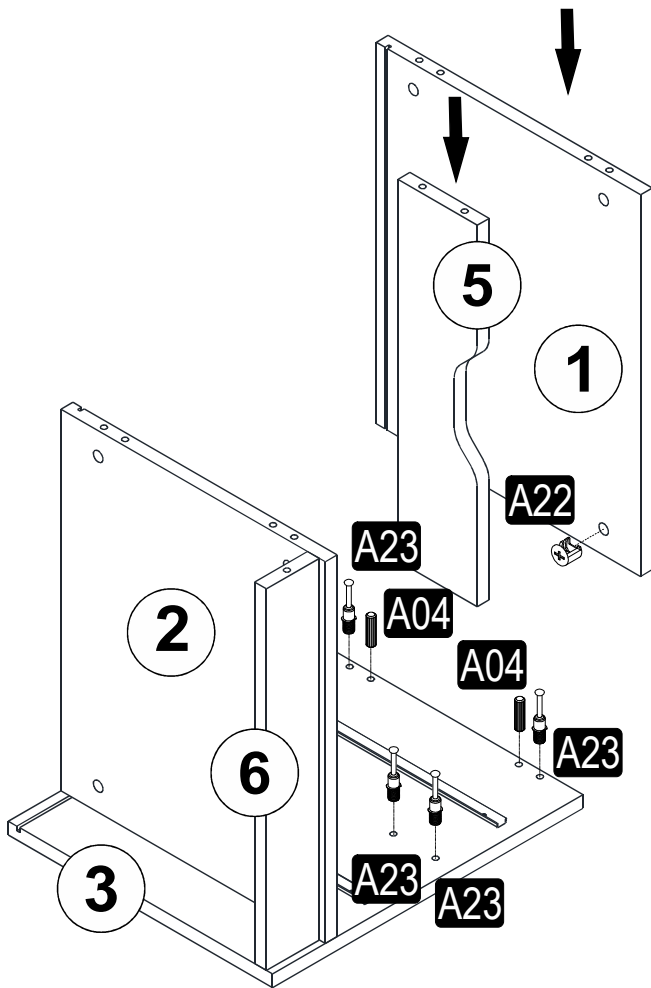

ACCESSORY LIST

ELİNA 2 ÇEKMECE KOMODİN

A23 Minifix M8 8x34 24x	A22 Minifix G18 15x14 24x	A04 PLSTK KVLV 8x30 8x	A18 YHB VD 3,5x18 28x	A17 YHB VD 4x50 8x
D03 TLSPK RAY 24x350 4x	A48 ARKLK CVS 18x	A06 18 mm DORE 24x	A25 12x	A12 ALYN Q4 1x
0x	0x	0x	0x	0x

GENERAL VIEW

3

4

5

6

7

8

9

10

11

12