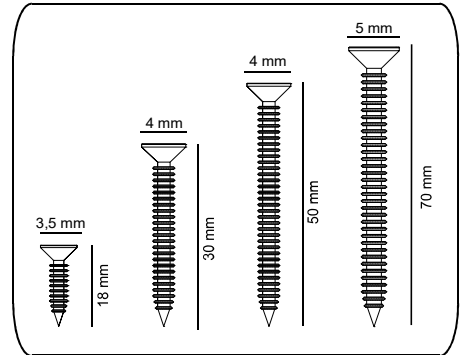

ATTENTION !!

Minifix is the main connection material used in products. Before starting assembly, please check the drawings below.

ACCESSORY LIST

KALE GÖVDE 2K

A23 Minifix M10 18x	A22 Minifix G18 18x	A06 18 mm BYZ 12x	A04 KVLY 16x	C01 DM 8x
C04 MA 8x	A18 3,5x18 40x	A24 FLNS 4x	A55 AB 856 mm 2x	A48 AC 40x
A64 "H"ARKLK CTS 1x				

ÇITA 190 - 1764mm
ÇITA 210 - 1964mm

KALE 2		190 LİK		210 LUK		
3	1	1880	520	2080	520	18
4	1	1880	520	2080	520	18
7	2	1800	449	2000	449	3
1	1	900	520	900	520	18
2	1	864	520	864	520	18
5	1	864	520	864	520	18
6	2	864	96	864	96	18

GENERAL VIEW

M.M.01.03.48.04054
Minar Kale 90cm Giyinme Dolabı
Beyaz - 190CM

Montaj talimatını indirmek için tıklayın