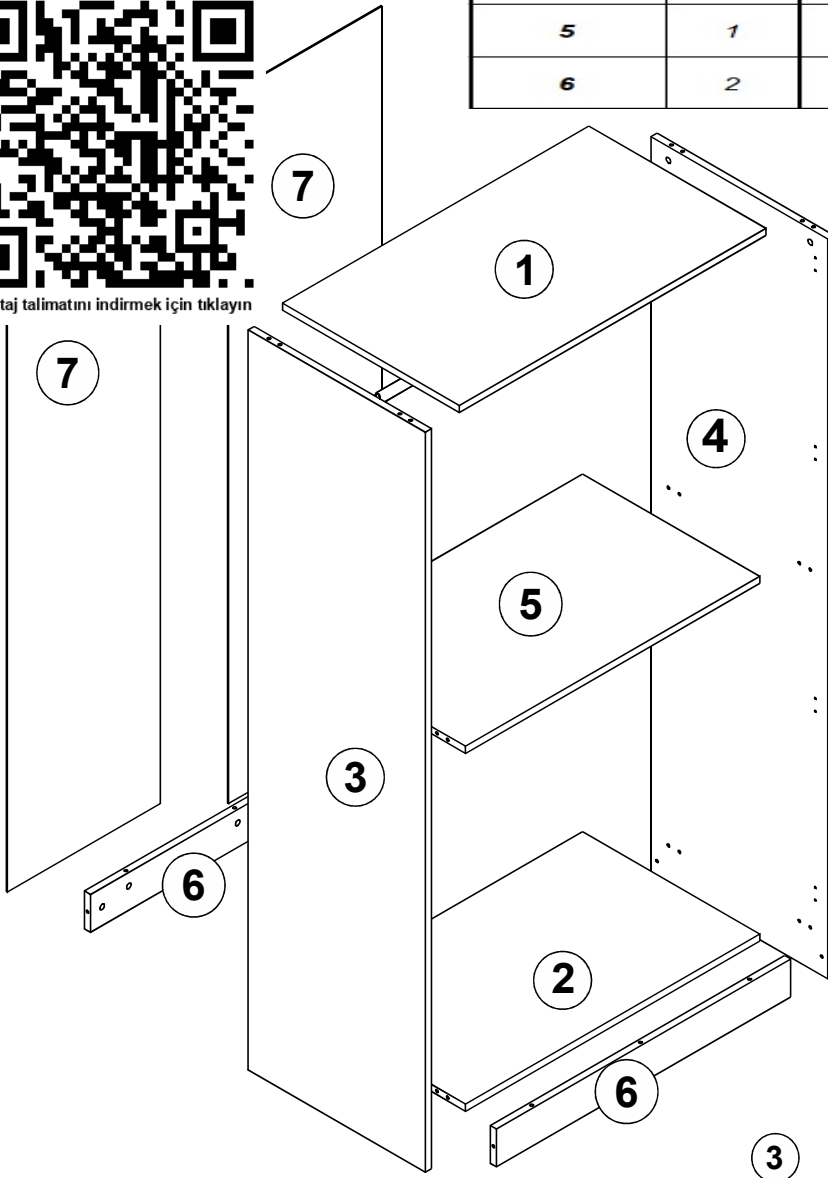

ÇITA 190 - 1764mm
ÇITA 210 - 1964mm

KALE 2		190 LİK		210 LUK		
3	1	1880	520	2080	520	18
4	1	1880	520	2080	520	18
7	2	1800	449	2000	449	3
1	1	900	520	900	520	18
2	1	864	520	864	520	18
5	1	864	520	864	520	18
6	2	864	96	864	96	18

GENERAL VIEW

M.M.01.03.48.04054
Minar Kale 90cm Giyinme Dolabı
Beyaz - 190CM

Montaj talimatını indirmek için tıklayın

1

2

3

4

5