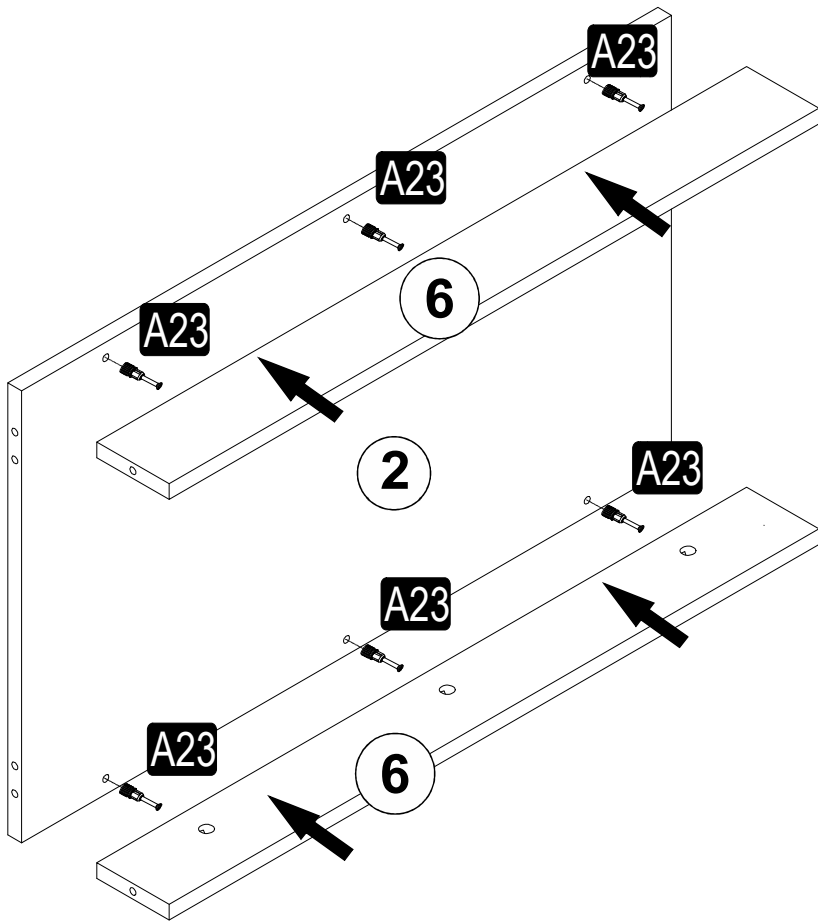

ÇITA 190 - 1764mm
ÇITA 210 - 1964mm

KALE 2		190 LİK		210 LUK		
3	1	1880	520	2080	520	18
4	1	1880	520	2080	520	18
7	2	1800	449	2000	449	3
1	1	900	520	900	520	18
2	1	864	520	864	520	18
5	1	864	520	864	520	18
6	2	864	96	864	96	18

GENERAL VIEW

M.M.01.03.48.04054
Minar Kale 90cm Giyinme Dolabı
Beyaz - 190CM

Montaj talimatını indirmek için tıklayın

1

2

3

4

5