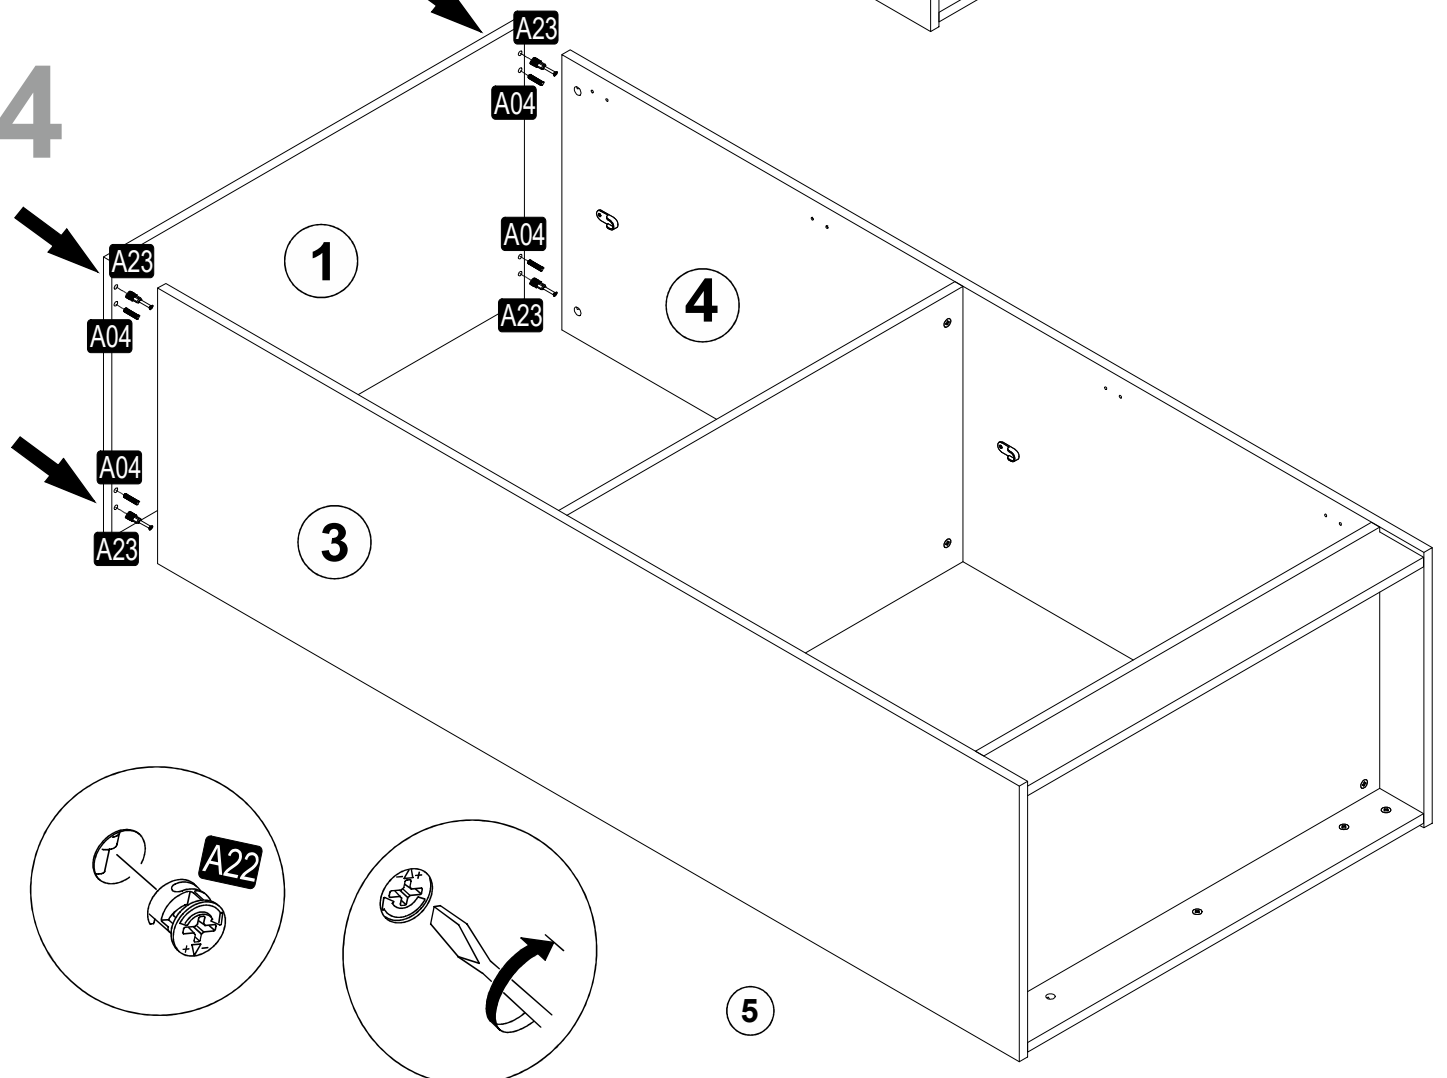

GENERAL VIEW

M.M.01.03.48.04054
Minar Kale 90cm Giyinme Dolabı
Beyaz - 190CM

Montaj talimatını indirmek için tıklayın

1

2

3

4

5