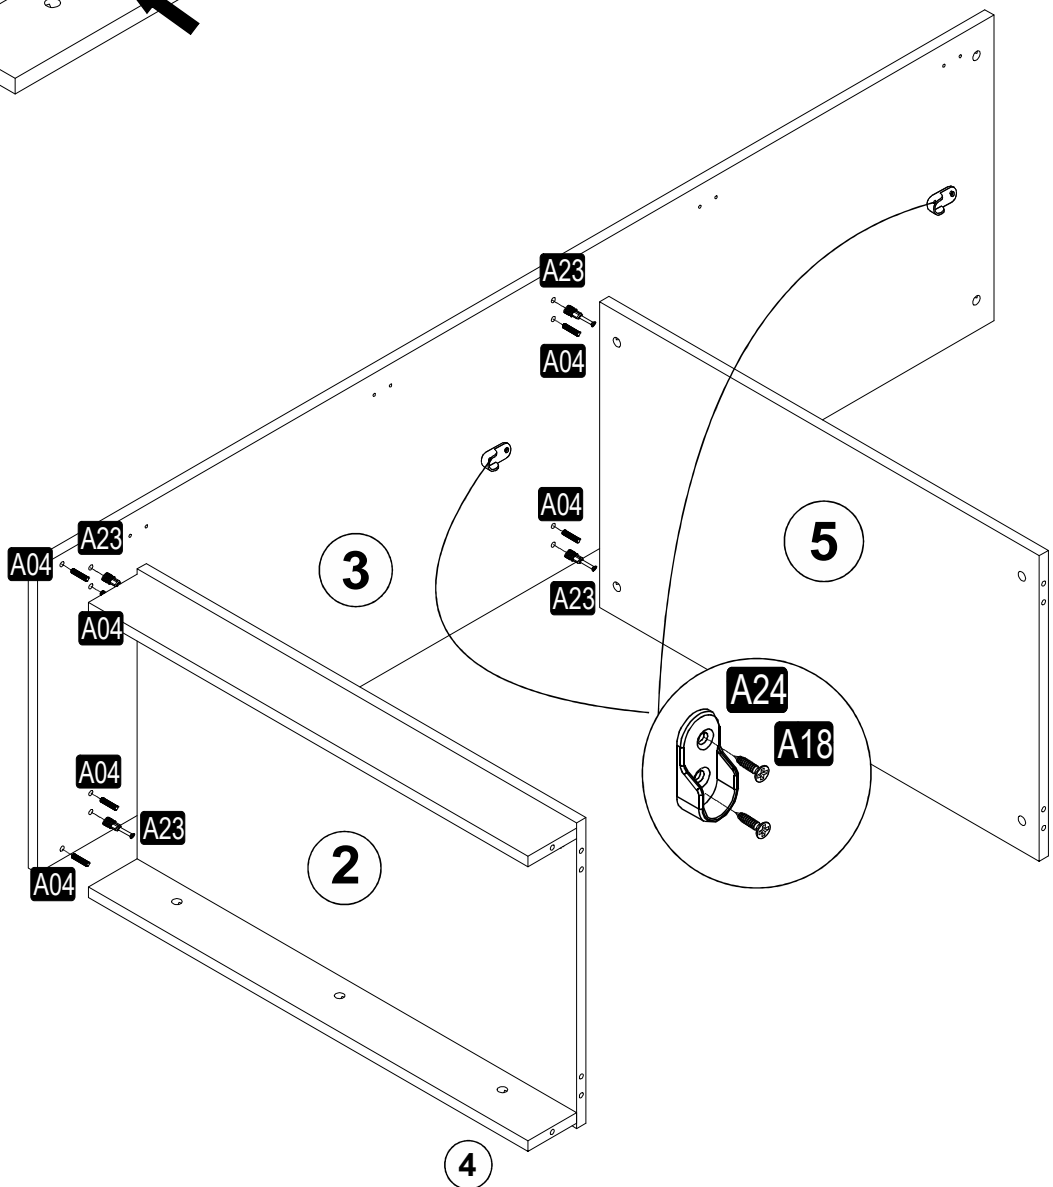

ATTENTION !!

Minifix is the main connection material used in products. Before starting assembly, please check the drawings below.

ACCESSORY LIST

KALE GÖVDE 2K

A23 Minifix M10 18x	A22 Minifix G18 18x	A06 18 mm BYZ 12x	A04 KVLY 16x	C01 DM 8x
C04 MA 8x	A18 3,5x18 40x	A24 FLNS 4x	A55 AB 856 mm 2x	A48 AC 40x
A64 "H"ARKLK CTS 1x				

ÇITA 190 - 1764mm
ÇITA 210 - 1964mm

KALE 2		190 LİK		210 LUK		
3	1	1880	520	2080	520	18
4	1	1880	520	2080	520	18
7	2	1800	449	2000	449	3
1	1	900	520	900	520	18
2	1	864	520	864	520	18
5	1	864	520	864	520	18
6	2	864	96	864	96	18

GENERAL VIEW

M.M.01.03.48.04054
Minar Kale 90cm Giyinme Dolabı
Beyaz - 190CM

Montaj talimatını indirmek için tıklayın

1

2

3

4

5