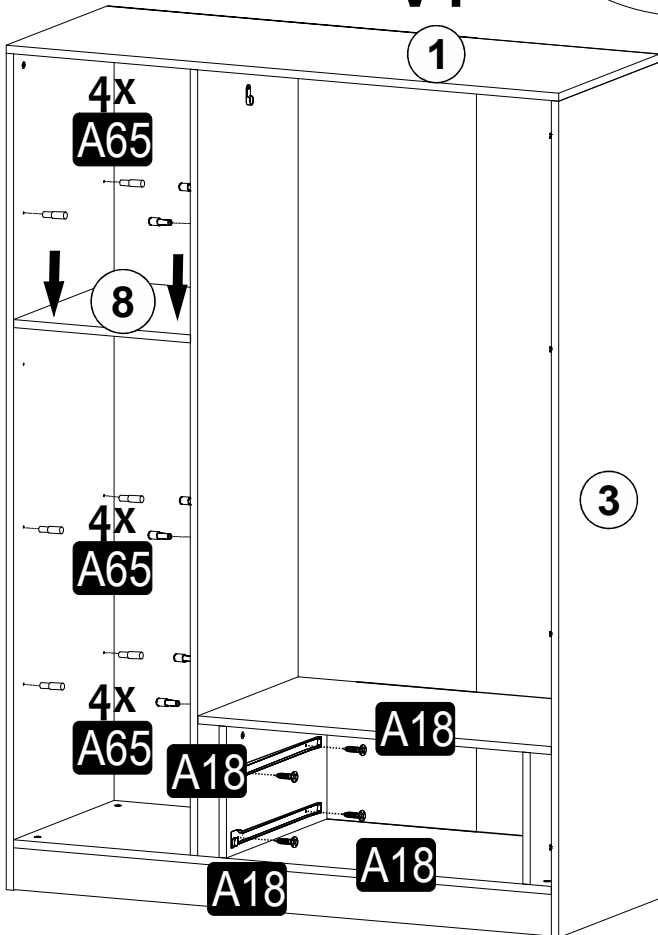

ÇİTA 190 - 1764mm
ÇİTA 210 - 1964mm

GENERAL VIEW

KALE 3		190 LİK		210 LUK		
3	1	1880	520	2080	520	18
4	1	1880	520	2080	520	18
17	1	1800	455	2000	455	3
18	2	1800	443	2000	443	3
5	1	864	520	864	520	18
7	1	1766	520	1966	520	18
8	1	432	520	432	520	18
9	3	432	520	432	520	18
10	1	296	520	296	520	18
11	1	296	520	296	520	18
16	2	698	456	698	456	3
1	1	1350	520	1350	520	18
2	1	1314	520	1314	520	18
6	2	1314	96	1314	96	18
12	2	720	120	720	120	18
13	2	450	96	450	96	18
14	2	450	96	450	96	18
15	2	662	96	662	96	18

V1

V2

6

7

8

9

V1

V2