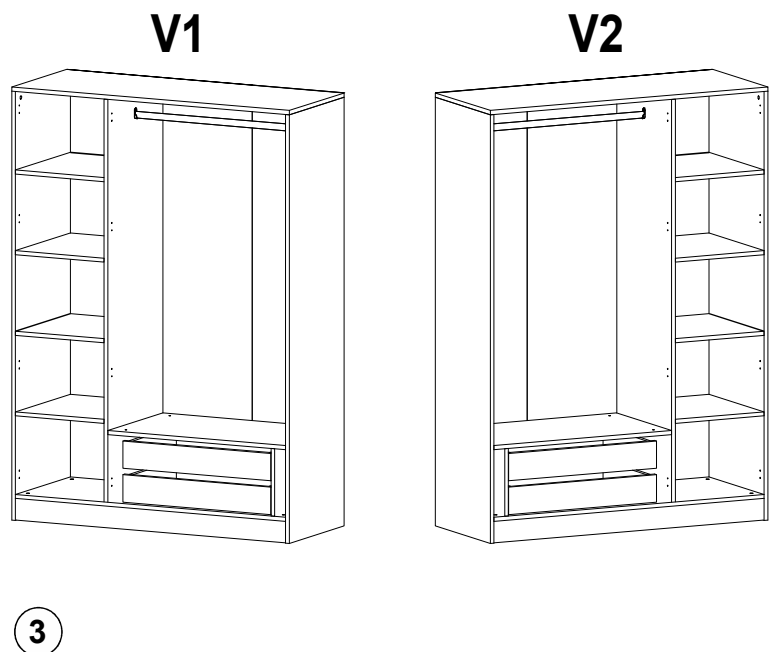

Do not directly contact your furniture with excessive heat, cold and humidity because the product can be affected..

ACCESSORY LIST

A23 Minifix M10  34x	A22 Minifix G18  34x	A06 18 mm BYZ  28x	A04 KVLY  24x	A17 4x50  8x
C01 DM  12x	C04 MA  12x	R05 CRY  45 cm 2x	A24 SEFFAF FLNS  2x	H48 LEDLİ ASK BRS  856 mm 1x
V10 RFX  20x14 8x	V11 RFX VD  5x13 8x	A18 3,5x18  68x	A48 AC  60x	A65 RP  12x
A64 "H"ARKLK CTS  1x				

ÇİTA 190 - 1764mm
ÇİTA 210 - 1964mm

GENERAL VIEW

KALE 3		190 LİK		210 LUK		
3	1	1880	520	2080	520	18
4	1	1880	520	2080	520	18
17	1	1800	455	2000	455	3
18	2	1800	443	2000	443	3
5	1	864	520	864	520	18
7	1	1766	520	1966	520	18
8	1	432	520	432	520	18
9	3	432	520	432	520	18
10	1	296	520	296	520	18
11	1	296	520	296	520	18
16	2	698	456	698	456	3
1	1	1350	520	1350	520	18
2	1	1314	520	1314	520	18
6	2	1314	96	1314	96	18
12	2	720	120	720	120	18
13	2	450	96	450	96	18
14	2	450	96	450	96	18
15	2	662	96	662	96	18