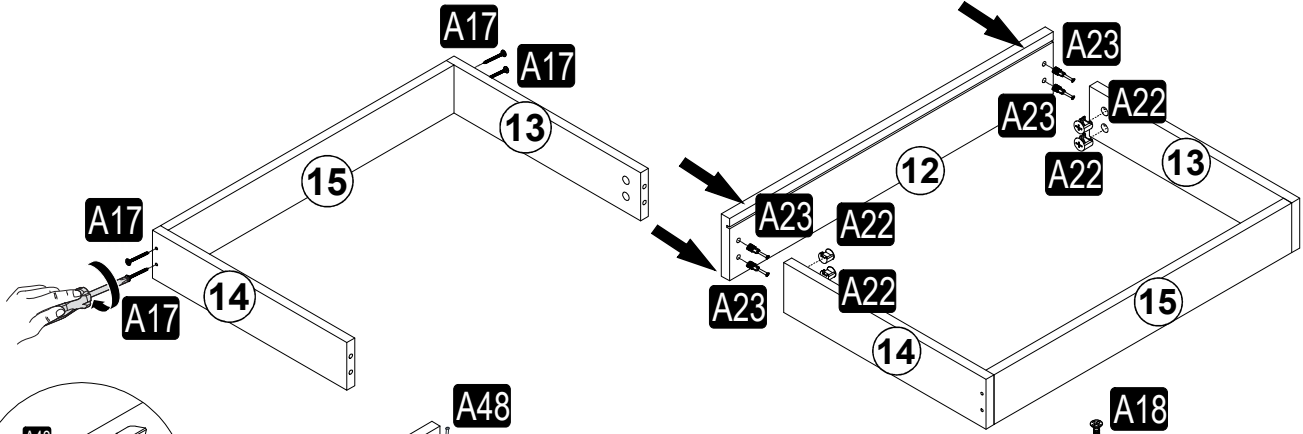

ÇİTA 190 - 1764mm
ÇİTA 210 - 1964mm

GENERAL VIEW

KALE 3		190 LİK		210 LUK		
3	1	1880	520	2080	520	18
4	1	1880	520	2080	520	18
17	1	1800	455	2000	455	3
18	2	1800	443	2000	443	3
5	1	864	520	864	520	18
7	1	1766	520	1966	520	18
8	1	432	520	432	520	18
9	3	432	520	432	520	18
10	1	296	520	296	520	18
11	1	296	520	296	520	18
16	2	698	456	698	456	3
1	1	1350	520	1350	520	18
2	1	1314	520	1314	520	18
6	2	1314	96	1314	96	18
12	2	720	120	720	120	18
13	2	450	96	450	96	18
14	2	450	96	450	96	18
15	2	662	96	662	96	18

1

2

5

V1

V2

A48

A48

6

V1

V2

6

7

8

9

V1

V2