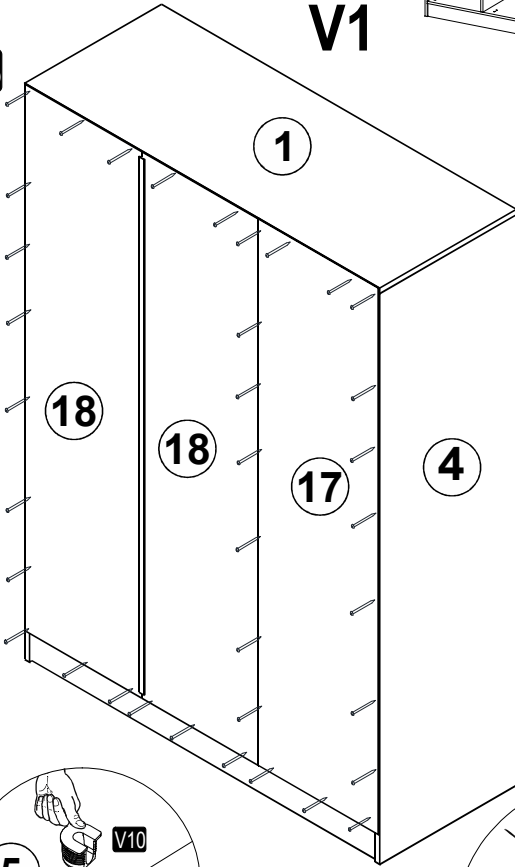

ÇİTA 190 - 1764mm
ÇİTA 210 - 1964mm

GENERAL VIEW

KALE 3		190 LİK		210 LUK		
3	1	1880	520	2080	520	18
4	1	1880	520	2080	520	18
17	1	1800	455	2000	455	3
18	2	1800	443	2000	443	3
5	1	864	520	864	520	18
7	1	1766	520	1966	520	18
8	1	432	520	432	520	18
9	3	432	520	432	520	18
10	1	296	520	296	520	18
11	1	296	520	296	520	18
16	2	698	456	698	456	3
1	1	1350	520	1350	520	18
2	1	1314	520	1314	520	18
6	2	1314	96	1314	96	18
12	2	720	120	720	120	18
13	2	450	96	450	96	18
14	2	450	96	450	96	18
15	2	662	96	662	96	18

1

2

5

V1

V2

A48

A48

6