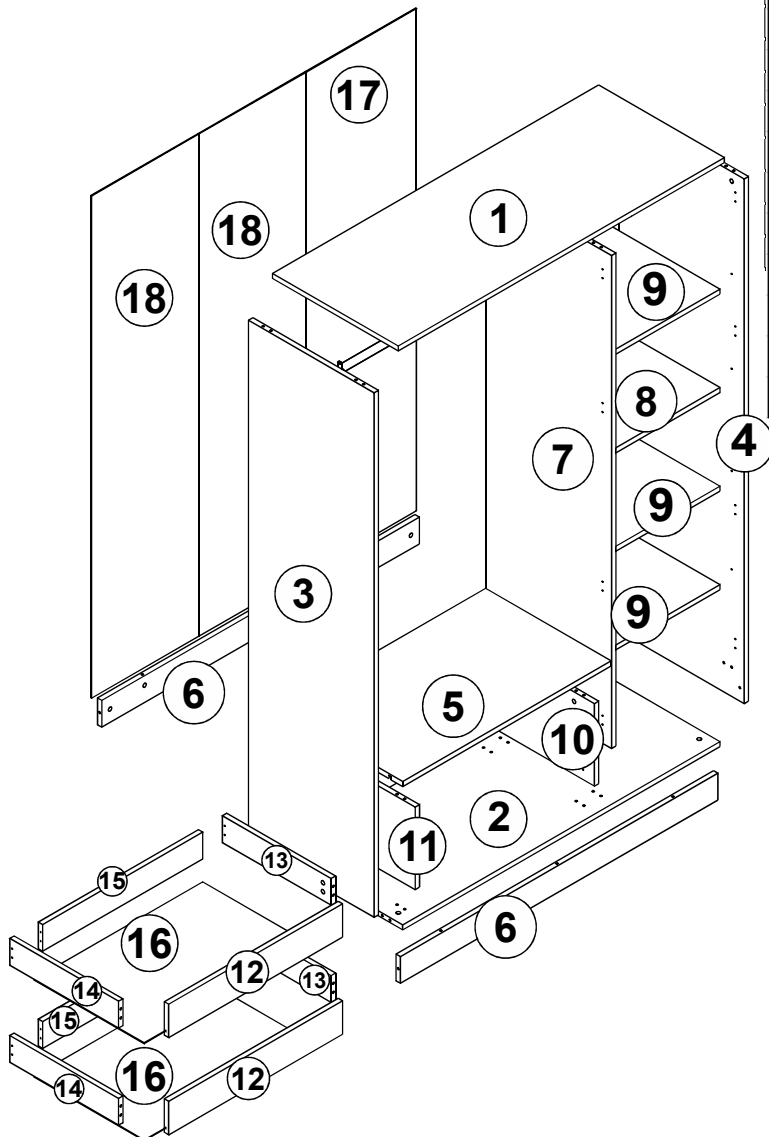

Do not directly contact your furniture with excessive heat, cold and humidity because the product can be affected..

ACCESSORY LIST

A23 Minifix M10  34x	A22 Minifix G18  34x	A06 18 mm BYZ  28x	A04 KVLY  24x	A17 4x50  8x
C01 DM  12x	C04 MA  12x	R05 CRY  45 cm 2x	A24 SEFFAF FLNS  2x	H48 LEDLİ ASK BRS  856 mm 1x
V10 RFX  20x14 8x	V11 RFX VD  5x13 8x	A18 3,5x18  68x	A48 AC  60x	A65 RP  12x
A64 "H"ARKLK CTS  1x				

ÇİTA 190 - 1764mm
ÇİTA 210 - 1964mm

GENERAL VIEW

KALE 3		190 LİK		210 LUK		
3	1	1880	520	2080	520	18
4	1	1880	520	2080	520	18
17	1	1800	455	2000	455	3
18	2	1800	443	2000	443	3
5	1	864	520	864	520	18
7	1	1766	520	1966	520	18
8	1	432	520	432	520	18
9	3	432	520	432	520	18
10	1	296	520	296	520	18
11	1	296	520	296	520	18
16	2	698	456	698	456	3
1	1	1350	520	1350	520	18
2	1	1314	520	1314	520	18
6	2	1314	96	1314	96	18
12	2	720	120	720	120	18
13	2	450	96	450	96	18
14	2	450	96	450	96	18
15	2	662	96	662	96	18