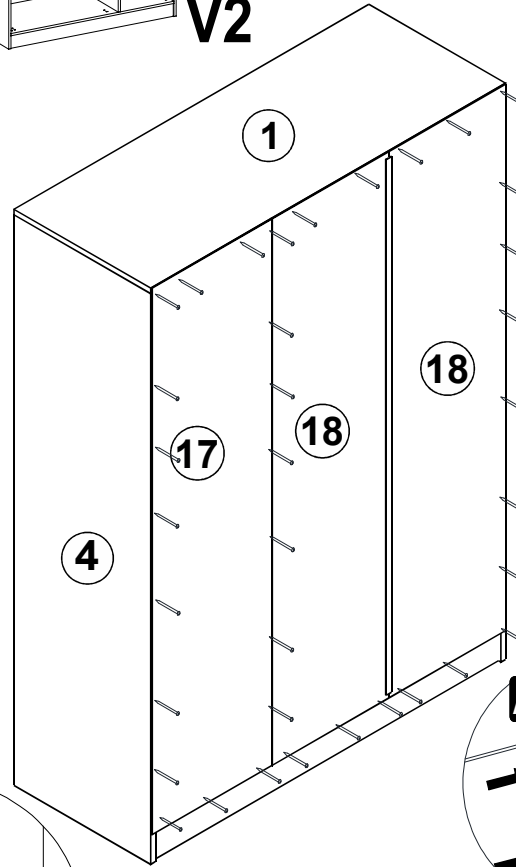

ÇİTA 190 - 1764mm
ÇİTA 210 - 1964mm

GENERAL VIEW

KALE 3		190 LİK		210 LUK		
3	1	1880	520	2080	520	18
4	1	1880	520	2080	520	18
17	1	1800	455	2000	455	3
18	2	1800	443	2000	443	3
5	1	864	520	864	520	18
7	1	1766	520	1966	520	18
8	1	432	520	432	520	18
9	3	432	520	432	520	18
10	1	296	520	296	520	18
11	1	296	520	296	520	18
16	2	698	456	698	456	3
1	1	1350	520	1350	520	18
2	1	1314	520	1314	520	18
6	2	1314	96	1314	96	18
12	2	720	120	720	120	18
13	2	450	96	450	96	18
14	2	450	96	450	96	18
15	2	662	96	662	96	18

1

2

5

V1

V2

A48

A48

6