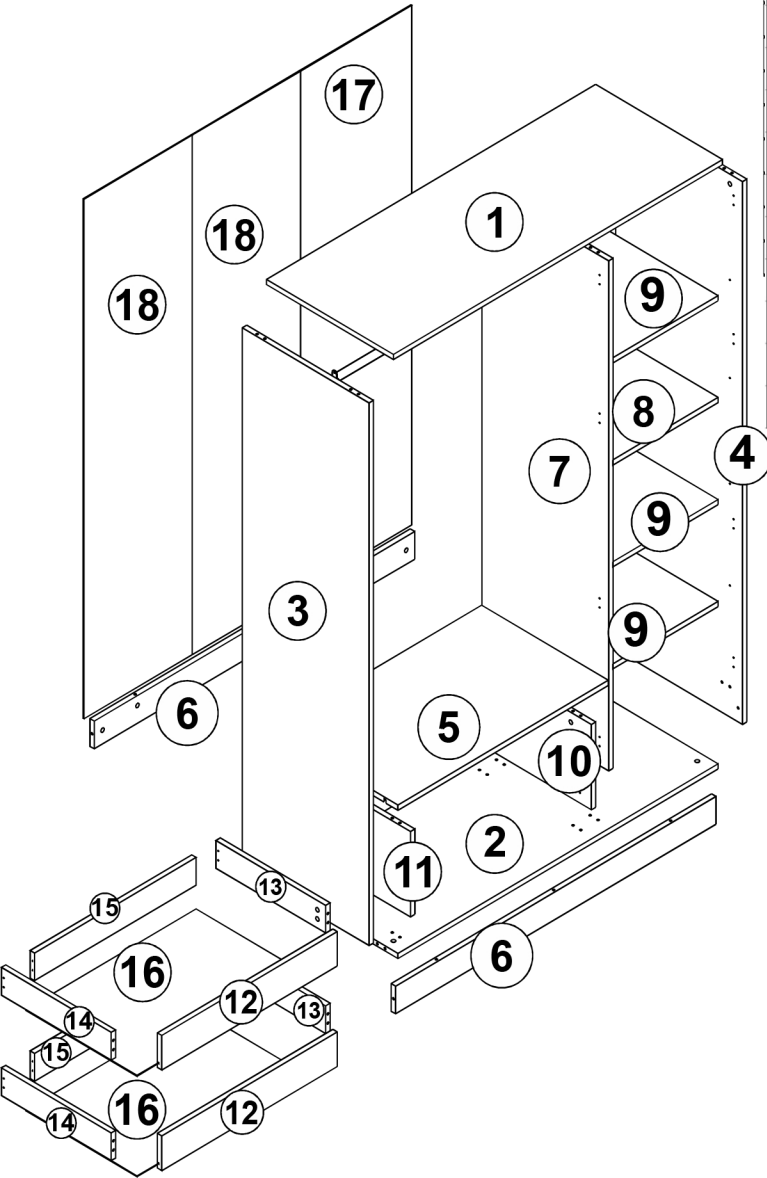

Do not directly contact your furniture with excessive heat, cold and humidity because the product can be affected..

ACCESSORY LIST

KALE GÖVDE 3K 190+210 DORE CEVİZ

A23 Minifix M10  34x	A22 Minifix G18  34x	A06 18 mm  DORE 28x	A04 KVLY  24x	A17 4x50  8x
C01 DM  12x	C04 MA  12x	R05 CRY  45 cm 2x	A24 FLNS  2x	A55 AB  856 mm 1x
V10 RFX  20X14 8x	V11 RFX VD  5X13 8x	A18 3,5X18  68x	A48 AC  60x	A65 RP  12x
A64 "H"ARKLK CTS  1x				

ÇITA 190 - 1764mm
ÇITA 210 - 1964mm

GENERAL VIEW

KALE 3		190 LİK		210 LUK		
3	1	1880	520	2080	520	18
4	1	1880	520	2080	520	18
17	1	1800	455	2000	455	3
18	2	1800	443	2000	443	3
5	1	864	520	864	520	18
7	1	1766	520	1966	520	18
8	1	432	520	432	520	18
9	3	432	520	432	520	18
10	1	296	520	296	520	18
11	1	296	520	296	520	18
16	2	698	456	698	456	3
1	1	1350	520	1350	520	18
2	1	1314	520	1314	520	18
6	2	1314	96	1314	96	18
12	2	720	120	720	120	18
13	2	450	96	450	96	18
14	2	450	96	450	96	18
15	2	662	96	662	96	18