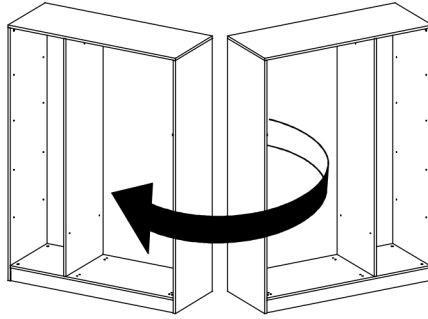

ÇITA 190 - 1764mm
ÇITA 210 - 1964mm

GENERAL VIEW

KALE 3		190 LİK		210 LUK		
3	1	1880	520	2080	520	18
4	1	1880	520	2080	520	18
17	1	1800	455	2000	455	3
18	2	1800	443	2000	443	3
5	1	864	520	864	520	18
7	1	1766	520	1966	520	18
8	1	432	520	432	520	18
9	3	432	520	432	520	18
10	1	296	520	296	520	18
11	1	296	520	296	520	18
16	2	698	456	698	456	3
1	1	1350	520	1350	520	18
2	1	1314	520	1314	520	18
6	2	1314	96	1314	96	18
12	2	720	120	720	120	18
13	2	450	96	450	96	18
14	2	450	96	450	96	18
15	2	662	96	662	96	18

V1

V2

3

1

2

3

4

5