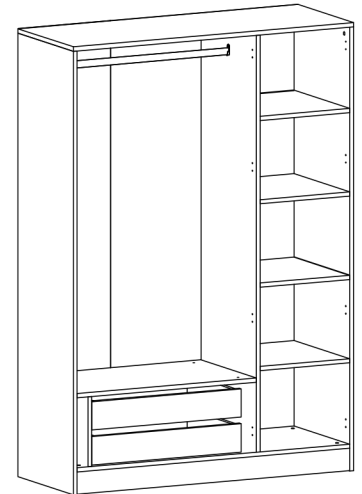

ACCESSORY LIST

KALE GÖVDE 3K 190+210 DORE CEVİZ

A23 Minifix M10 34x	A22 Minifix G18 34x	A06 18 mm DORE 28x	A04 KVLY 24x	A17 4x50 8x
C01 DM 12x	C04 MA 12x	R05 CRY 45 cm 2x	A24 FLNS 2x	A55 AB 856 mm 1x
V10 RFX 20X14 8x	V11 RFX VD 5X13 8x	A18 3,5X18 68x	A48 AC 60x	A65 RP 12x
A64 "H"ARKLK CTS 1x				

ÇITA 190 - 1764mm
ÇITA 210 - 1964mm

GENERAL VIEW

KALE 3		190 LİK		210 LUK		
3	1	1880	520	2080	520	18
4	1	1880	520	2080	520	18
17	1	1800	455	2000	455	3
18	2	1800	443	2000	443	3
5	1	864	520	864	520	18
7	1	1766	520	1966	520	18
8	1	432	520	432	520	18
9	3	432	520	432	520	18
10	1	296	520	296	520	18
11	1	296	520	296	520	18
16	2	698	456	698	456	3
1	1	1350	520	1350	520	18
2	1	1314	520	1314	520	18
6	2	1314	96	1314	96	18
12	2	720	120	720	120	18
13	2	450	96	450	96	18
14	2	450	96	450	96	18
15	2	662	96	662	96	18

V1

V2

3