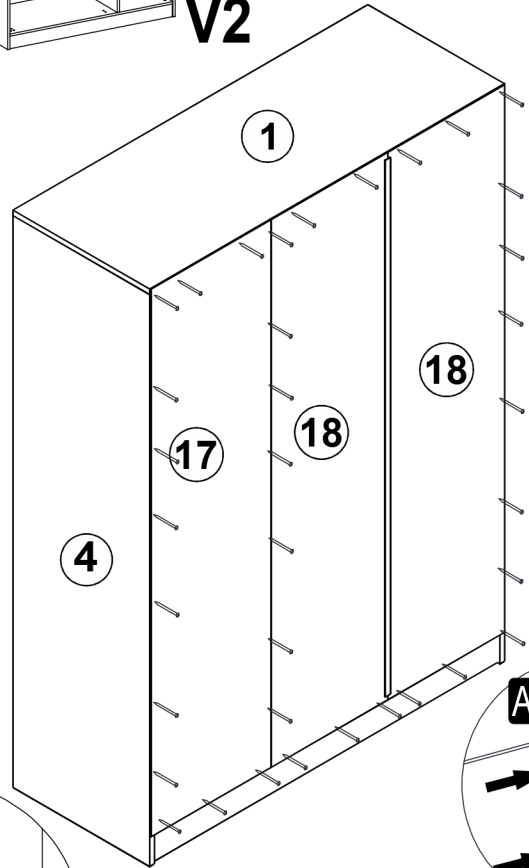

A48

V1

V2

A48