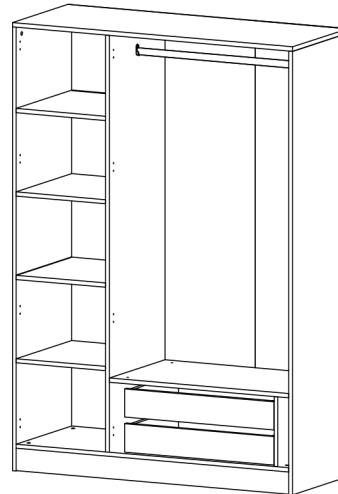

ACCESSORY LIST

KALE GÖVDE 3K 190+210 DORE CEVİZ

A23 Minifix M10 34x	A22 Minifix G18 34x	A06 18 mm DORE 28x	A04 KVLY 24x	A17 4x50 8x
C01 DM 12x	C04 MA 12x	R05 CRY 45 cm 2x	A24 FLNS 2x	A55 AB 856 mm 1x
V10 RFX 20X14 8x	V11 RFX VD 5X13 8x	A18 3,5X18 68x	A48 AC 60x	A65 RP 12x
A64 "H"ARKLK CTS 1x				

ÇITA 190 - 1764mm
ÇITA 210 - 1964mm

GENERAL VIEW

KALE 3		190 LİK		210 LUK		
3	1	1880	520	2080	520	18
4	1	1880	520	2080	520	18
17	1	1800	455	2000	455	3
18	2	1800	443	2000	443	3
5	1	864	520	864	520	18
7	1	1766	520	1966	520	18
8	1	432	520	432	520	18
9	3	432	520	432	520	18
10	1	296	520	296	520	18
11	1	296	520	296	520	18
16	2	698	456	698	456	3
1	1	1350	520	1350	520	18
2	1	1314	520	1314	520	18
6	2	1314	96	1314	96	18
12	2	720	120	720	120	18
13	2	450	96	450	96	18
14	2	450	96	450	96	18
15	2	662	96	662	96	18

V1

V2

3