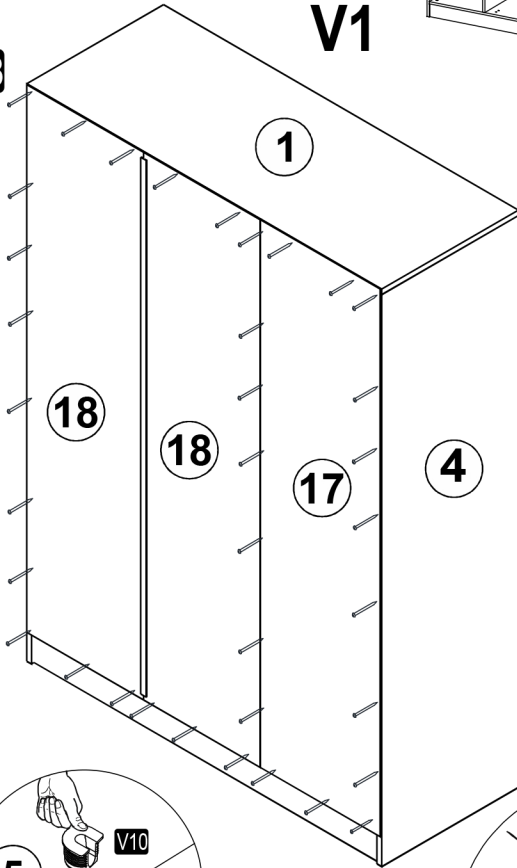

A48

V1

V2

A48