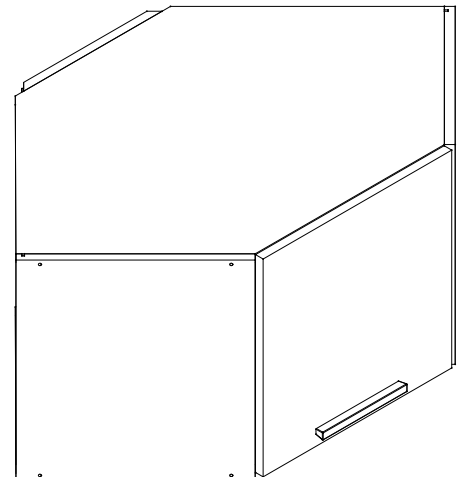

Montaj talimatını indirmek için tıklayın