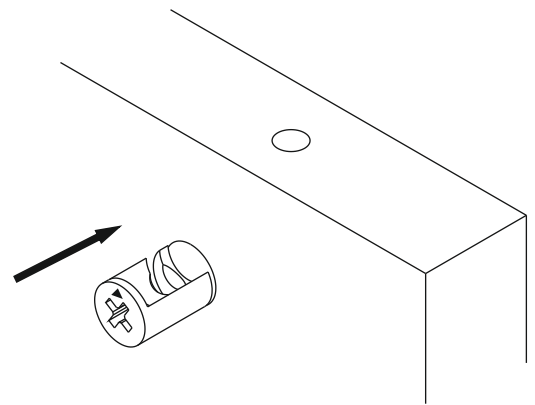

ACCESSORY LIST

KALE KÖŞE YÜKLÜK

BEYAZ - Y4501

A04 KVLY 8x30 8x	C07 45° MNTŞ 2x	C08 45° MA 2x	A17 4x50 12x	A41 4x30 2x
A18 3,5x18 20x	A10 14mm BYZ 12x	A25 ARKLK PM 12x	K21 KLP PLSTK SHY 128mm 1x	

GENERAL VIEW