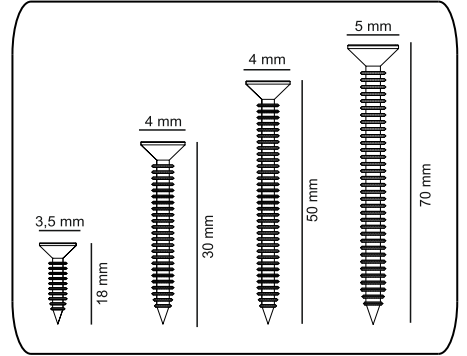

ATTENTION !!

Minifix is the main connection material used in products. Before starting assembly, please check the drawings below.