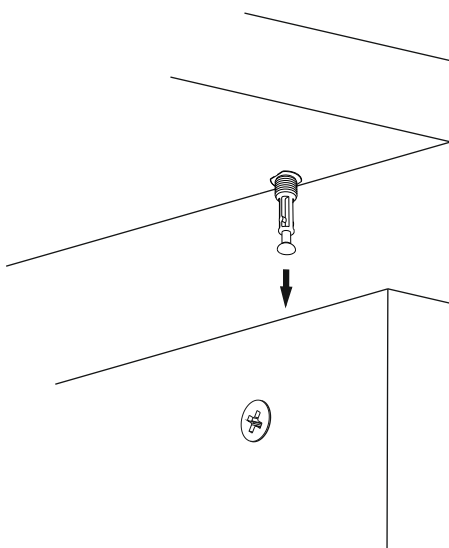

ACCESSORY LIST

KALE KÖŞE YÜKLÜK

BEYAZ - Y4501

A04 KVLY 8x30 8x	C07 45° MNTŞ 2x	C08 45° MA 2x	A17 4x50 12x	A41 4x30 2x
A18 3,5x18 20x	A10 14mm BYZ 12x	A25 ARKLK PM 12x	K21 KLP PLSTK SHY 128mm 1x	

GENERAL VIEW