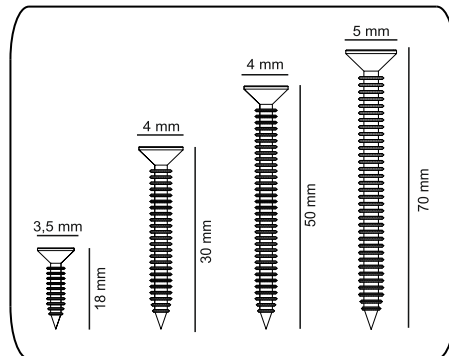

ATTENTION !!

Minifix is the main connection material used in products. Before starting assembly, please check the drawings below.

ACCESSORY LIST

DORE

KALE GVD SRG 120CM - 190 LİK

A23 Minifix M8 28x	A22 Minifix G18 30x	A04 KVLV 24x	A93 Msn 1020213402 Mil Tek Taraflı 52mm 2x	A65 RP 12x
A24 FLNS 2x	A55 AB 565 mm 1x	A18 3,5x18 36x	A48 AC 40x	A56 STKR PKM 80 8x
A06 18 mm CRGN 16x	V42 Kılçık Stoper 4x	V43 kık stp vd 4x		

GENERAL VIEW

		190 LİK		210 LUK		
3	1	1880	600	2080	600	18
4	1	1880	600	2080	600	18
9	2	1800	600	1997	597	18
5	1	1766	500	1966	500	18
6	2	573	500	573	500	18
7	3	573	500	573	500	3
1	1	1200	600	1200	600	3
2	1	1164	600	1164	600	3
8	2	1164	96	1164	96	18