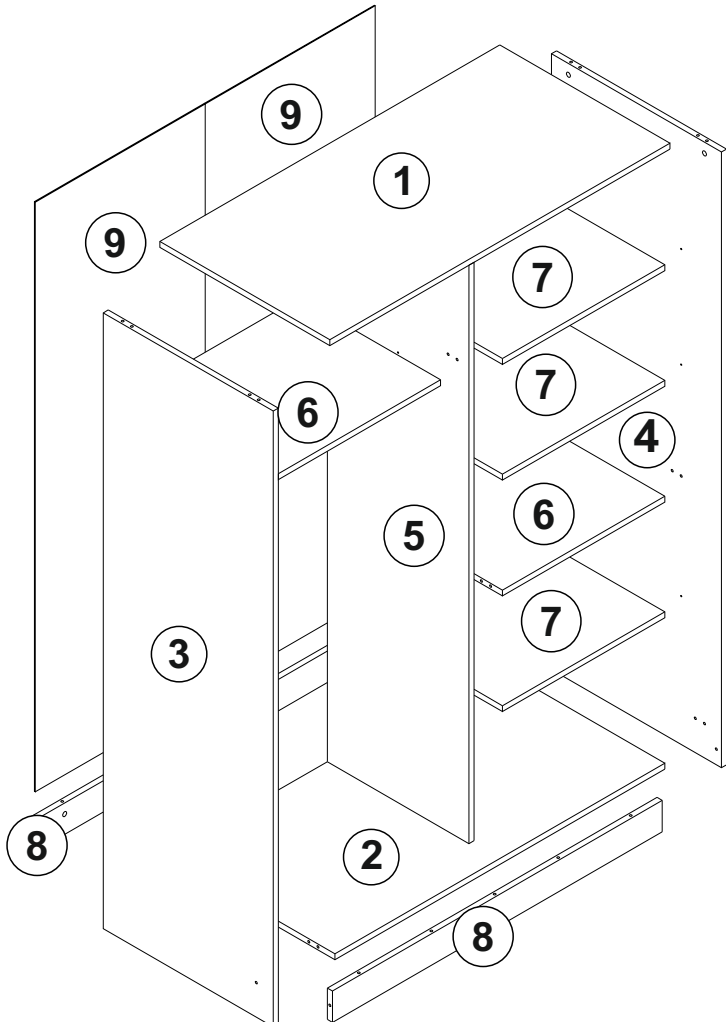

ATTENTION !!

Minifix is the main connection material used in products. Before starting assembly, please check the drawings below.

ACCESSORY LIST

DORE

KALE GVD SRG 120CM - 190 LİK

A23 Minifix M8  28x	A22 Minifix G18  30x	A04 KVLV  24x	A93 Msn 1020213402  Mil Tek Taraflı 52mm 2x	A65 RP  12x
A24 FLNS  2x	A55 AB  565 mm 1x	A18 3,5x18  36x	A48 AC  40x	A56 STKR  PKM 80 8x
A06 18 mm CRGN  16x	V42 Kılçık Stoper  4x	V43 kık stp vd  4x		

GENERAL VIEW

		190 LİK		210 LUK		
3	1	1880	600	2080	600	18
4	1	1880	600	2080	600	18
9	2	1800	600	1997	597	18
5	1	1766	500	1966	500	18
6	2	573	500	573	500	18
7	3	573	500	573	500	3
1	1	1200	600	1200	600	3
2	1	1164	600	1164	600	3
8	2	1164	96	1164	96	18