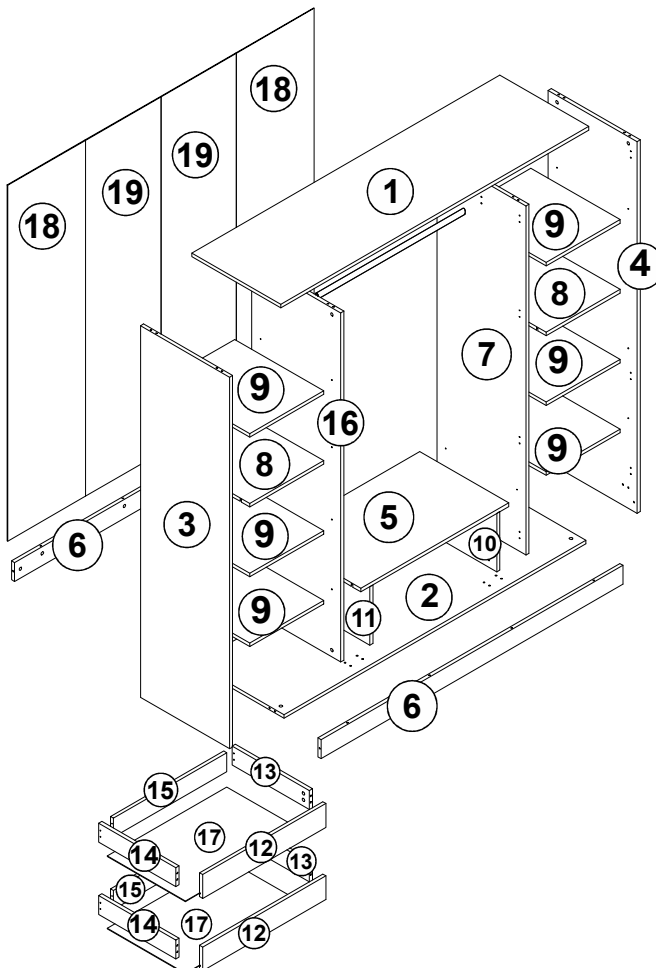

# ACCESSORY LIST

<b>A23</b> Minifix M10  40x	<b>A22</b> Minifix G18  40x	<b>A06</b> 18 mm BYZ  32x	<b>A04</b> KVLY  26x	<b>A17</b> 4x50  8x
<b>C01</b> DM  16x	<b>C04</b> MA  16x	<b>R05</b> CRY  45 cm 2x	<b>A24</b> FLNS  2x	<b>A55</b> AB  856 mm 1x
<b>V10</b> RFX  20x14 12x	<b>V11</b> RFX VD  5x13 12x	<b>A18</b> 3,5x18  88x	<b>A48</b> AC  60x	<b>A65</b> RP  24x

## GENERAL VIEW

ÇITA 190 - 1764mm  
ÇITA 210 - 1964mm

	KALE 4		190 LİK	210 LUK	
3	1	1880	520	2080	520 18
4	1	1880	520	2080	520 18
18	2	1800	455	2000	455 3
19	2	1800	439	2000	439 3
7	1	1766	520	1966	520 18
8	2	432	520	432	520 18
16	1	1766	520	1966	520 18
17	2	698	456	698	456 3
1	1	1800	520	1800	520 18
2	1	1764	520	1764	520 18
6	2	1764	96	1764	96 18
10	1	296	520	296	520 18
11	1	296	520	296	520 18
5	1	864	520	864	520 18
9	6	432	520	432	520 18
12	2	720	120	720	120 18
13	2	450	96	450	96 18
14	2	450	96	450	96 18
15	2	662	96	662	96 18