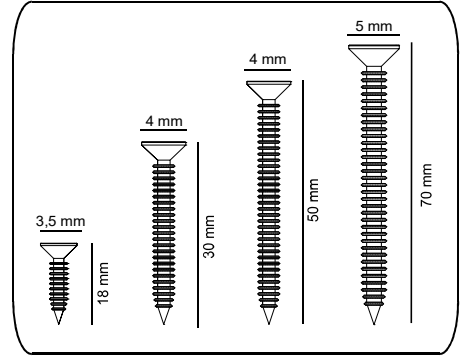

ATTENTION !!

Minifix is the main connection material used in products. Before starting assembly, please check the drawings below.

ACCESSORY LIST

A23 Minifix M10 40x	A22 Minifix G18 40x	A06 18 mm BYZ 32x	A04 KVLY 26x	A17 4x50 8x
C01 DM 16x	C04 MA 16x	R05 CRY 45 cm 2x	A24 FLNS 2x	A55 AB 856 mm 1x
V10 RFX 20x14 12x	V11 RFX VD 5x13 12x	A18 3,5x18 88x	A48 AC 60x	A65 RP 24x

GENERAL VIEW

ÇITA 190 - 1764mm
ÇITA 210 - 1964mm

	KALE 4		190 LİK	210 LUK	
3	1	1880	520	2080	520 18
4	1	1880	520	2080	520 18
18	2	1800	455	2000	455 3
19	2	1800	439	2000	439 3
7	1	1766	520	1966	520 18
8	2	432	520	432	520 18
16	1	1766	520	1966	520 18
17	2	698	456	698	456 3
1	1	1800	520	1800	520 18
2	1	1764	520	1764	520 18
6	2	1764	96	1764	96 18
10	1	296	520	296	520 18
11	1	296	520	296	520 18
5	1	864	520	864	520 18
9	6	432	520	432	520 18
12	2	720	120	720	120 18
13	2	450	96	450	96 18
14	2	450	96	450	96 18
15	2	662	96	662	96 18