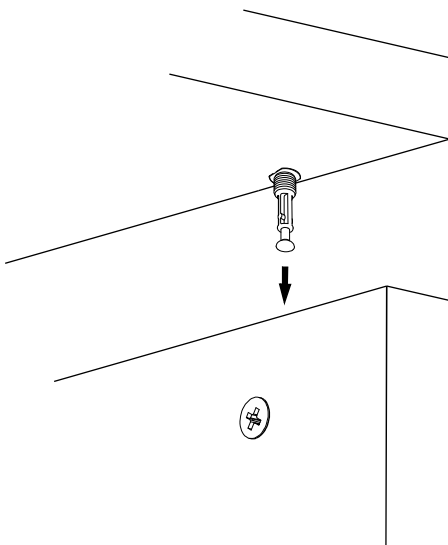

ATTENTION !!

Minifix is the main connection material used in products. Before starting assembly, please check the drawings below.

ACCESSORY LIST

A23 Minifix M10 40x	A22 Minifix G18 40x	A06 18 mm BYZ 32x	A04 KVLY 26x	A17 4x50 8x
C01 DM 16x	C04 MA 16x	R05 CRY 45 cm 2x	A24 FLNS 2x	A55 AB 856 mm 1x
V10 RFX 20x14 12x	V11 RFX VD 5x13 12x	A18 3,5x18 88x	A48 AC 60x	A65 RP 24x

GENERAL VIEW

ÇITA 190 - 1764mm
ÇITA 210 - 1964mm

	KALE 4		190 LİK	210 LUK	
3	1	1880	520	2080	520 18
4	1	1880	520	2080	520 18
18	2	1800	455	2000	455 3
19	2	1800	439	2000	439 3
7	1	1766	520	1966	520 18
8	2	432	520	432	520 18
16	1	1766	520	1966	520 18
17	2	698	456	698	456 3
1	1	1800	520	1800	520 18
2	1	1764	520	1764	520 18
6	2	1764	96	1764	96 18
10	1	296	520	296	520 18
11	1	296	520	296	520 18
5	1	864	520	864	520 18
9	6	432	520	432	520 18
12	2	720	120	720	120 18
13	2	450	96	450	96 18
14	2	450	96	450	96 18
15	2	662	96	662	96 18