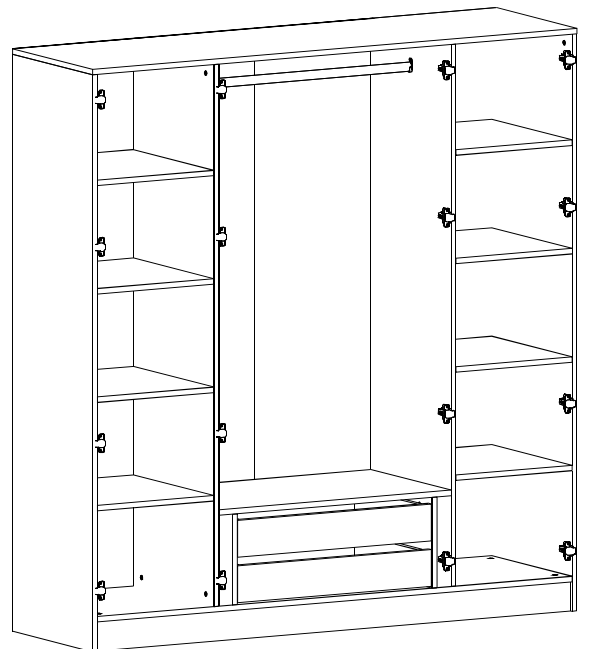

ACCESSORY LIST

A23 Minifix M10 40x	A22 Minifix G18 40x	A06 18 mm ANTR 32x	A04 KVLY 26x	A17 4x50 8x
C01 DM 16x	C04 MA 16x	R05 CRY 45 cm 2x	A24 SEFFAF FLNS 2x	H48 LEDLİ ASK BRS 856 mm 1x
V10 RFX 20x14 12x	V11 RFX VD 5x13 12x	A18 3,5x18 88x	A48 AC 60x	A65 RP 24x

GENERAL VIEW

ÇİTA 190 - 1764mm
ÇİTA 210 - 1964mm

KALE 4		190 LİK		210 LUK		
3	1	1880	520	2080	520	18
4	1	1880	520	2080	520	18
18	2	1800	455	2000	455	3
19	2	1800	439	2000	439	3
7	1	1766	520	1966	520	18
8	2	432	520	432	520	18
16	1	1766	520	1966	520	18
17	2	698	456	698	456	3
1	1	1800	520	1800	520	18
2	1	1764	520	1764	520	18
6	2	1764	96	1764	96	18
10	1	296	520	296	520	18
11	1	296	520	296	520	18
5	1	864	520	864	520	18
9	6	432	520	432	520	18
12	2	720	120	720	120	18
13	2	450	96	450	96	18
14	2	450	96	450	96	18
15	2	662	96	662	96	18

3