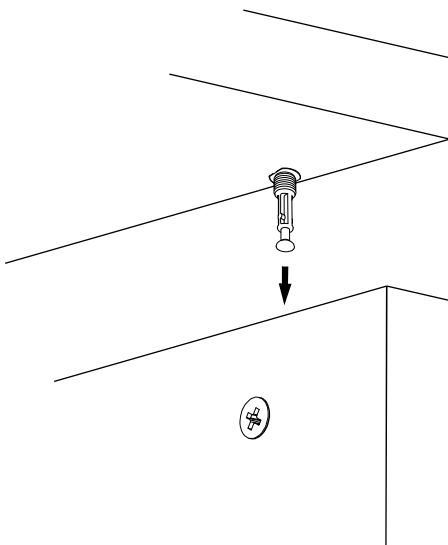

ATTENTION !!

Minifix is the main connection material used in products. Before starting assembly, please check the drawings below.

ACCESSORY LIST

A23 Minifix M10 40x	A22 Minifix G18 40x	A06 18 mm ANTR 32x	A04 KVLY 26x	A17 4x50 8x
C01 DM 16x	C04 MA 16x	R05 CRY 45 cm 2x	A24 SEFFAF FLNS 2x	H48 LEDLİ ASK BRS 856 mm 1x
V10 RFX 20x14 12x	V11 RFX VD 5x13 12x	A18 3,5x18 88x	A48 AC 60x	A65 RP 24x

GENERAL VIEW

ÇİTA 190 - 1764mm
ÇİTA 210 - 1964mm

KALE 4		190 LİK		210 LUK		
3	1	1880	520	2080	520	18
4	1	1880	520	2080	520	18
18	2	1800	455	2000	455	3
19	2	1800	439	2000	439	3
7	1	1766	520	1966	520	18
8	2	432	520	432	520	18
16	1	1766	520	1966	520	18
17	2	698	456	698	456	3
1	1	1800	520	1800	520	18
2	1	1764	520	1764	520	18
6	2	1764	96	1764	96	18
10	1	296	520	296	520	18
11	1	296	520	296	520	18
5	1	864	520	864	520	18
9	6	432	520	432	520	18
12	2	720	120	720	120	18
13	2	450	96	450	96	18
14	2	450	96	450	96	18
15	2	662	96	662	96	18