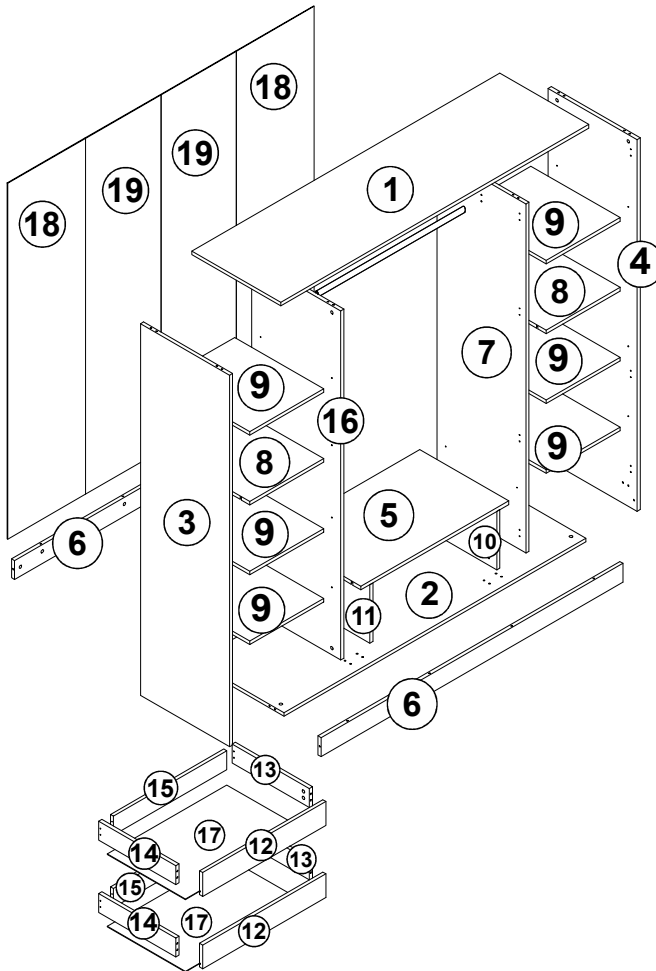

# ACCESSORY LIST

<b>A23</b> Minifix M10  40x	<b>A22</b> Minifix G18  40x	<b>A06</b> 18 mm  ANTR 32x	<b>A04</b> KVLY  26x	<b>A17</b> 4x50  8x
<b>C01</b> DM  16x	<b>C04</b> MA  16x	<b>R05</b> CRY  45 cm 2x	<b>A24</b> SEFFAF FLNS  2x	<b>H48</b> LEDLİ ASK BRS  856 mm 1x
<b>V10</b> RFX  20x14 12x	<b>V11</b> RFX VD  5x13 12x	<b>A18</b> 3,5x18  88x	<b>A48</b> AC  60x	<b>A65</b> RP  24x

## GENERAL VIEW

ÇİTA 190 - 1764mm  
ÇİTA 210 - 1964mm

KALE 4		190 LİK		210 LUK		
3	1	1880	520	2080	520	18
4	1	1880	520	2080	520	18
18	2	1800	455	2000	455	3
19	2	1800	439	2000	439	3
7	1	1766	520	1966	520	18
8	2	432	520	432	520	18
16	1	1766	520	1966	520	18
17	2	698	456	698	456	3
1	1	1800	520	1800	520	18
2	1	1764	520	1764	520	18
6	2	1764	96	1764	96	18
10	1	296	520	296	520	18
11	1	296	520	296	520	18
5	1	864	520	864	520	18
9	6	432	520	432	520	18
12	2	720	120	720	120	18
13	2	450	96	450	96	18
14	2	450	96	450	96	18
15	2	662	96	662	96	18