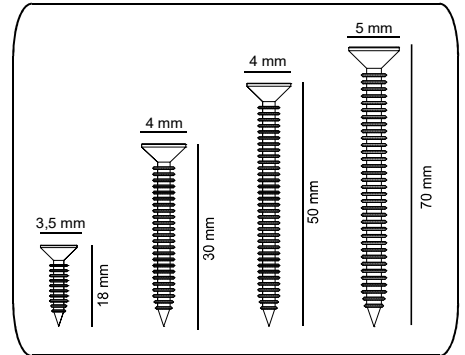

ATTENTION !!

Minifix is the main connection material used in products. Before starting assembly, please check the drawings below.

ACCESSORY LIST

A23 Minifix M10 40x	A22 Minifix G18 40x	A06 18 mm ANTR 32x	A04 KVLY 26x	A17 4x50 8x
C01 DM 16x	C04 MA 16x	R05 CRY 45 cm 2x	A24 SEFFAF FLNS 2x	H48 LEDLİ ASK BRS 856 mm 1x
V10 RFX 20x14 12x	V11 RFX VD 5x13 12x	A18 3,5x18 88x	A48 AC 60x	A65 RP 24x

GENERAL VIEW

ÇİTA 190 - 1764mm
ÇİTA 210 - 1964mm

KALE 4		190 LİK		210 LUK		
3	1	1880	520	2080	520	18
4	1	1880	520	2080	520	18
18	2	1800	455	2000	455	3
19	2	1800	439	2000	439	3
7	1	1766	520	1966	520	18
8	2	432	520	432	520	18
16	1	1766	520	1966	520	18
17	2	698	456	698	456	3
1	1	1800	520	1800	520	18
2	1	1764	520	1764	520	18
6	2	1764	96	1764	96	18
10	1	296	520	296	520	18
11	1	296	520	296	520	18
5	1	864	520	864	520	18
9	6	432	520	432	520	18
12	2	720	120	720	120	18
13	2	450	96	450	96	18
14	2	450	96	450	96	18
15	2	662	96	662	96	18