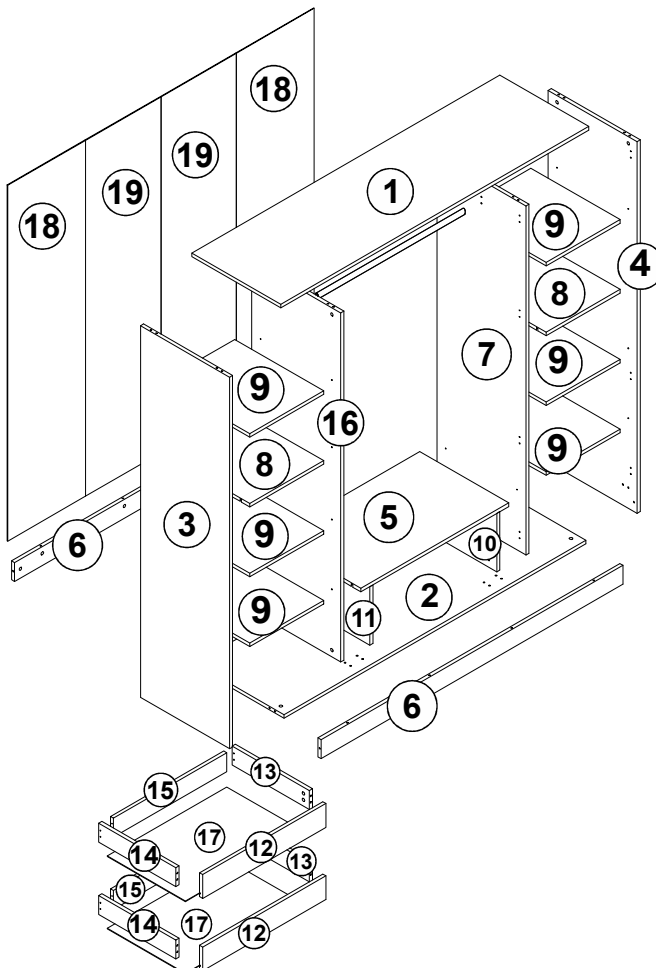

ATTENTION !!

Minifix is the main connection material used in products. Before starting assembly, please check the drawings below.

ACCESSORY LIST

A23 Minifix M10  40x	A22 Minifix G18  40x	A06 18 mm BYZ  32x	A04 KVLY  26x	A17 4x50  8x
C01 DM  16x	C04 MA  16x	R05 CRY  45 cm 2x	A24 FLNS  2x	A55 AB  856 mm 1x
V10 RFX  20x14 12x	V11 RFX VD  5x13 12x	A18 3,5x18  88x	A48 AC  60x	A65 RP  24x

GENERAL VIEW

ÇITA 190 - 1764mm
ÇITA 210 - 1964mm

	KALE 4		190 LİK	210 LUK	
3	1	1880	520	2080	520 18
4	1	1880	520	2080	520 18
18	2	1800	455	2000	455 3
19	2	1800	439	2000	439 3
7	1	1766	520	1966	520 18
8	2	432	520	432	520 18
16	1	1766	520	1966	520 18
17	2	698	456	698	456 3
1	1	1800	520	1800	520 18
2	1	1764	520	1764	520 18
6	2	1764	96	1764	96 18
10	1	296	520	296	520 18
11	1	296	520	296	520 18
5	1	864	520	864	520 18
9	6	432	520	432	520 18
12	2	720	120	720	120 18
13	2	450	96	450	96 18
14	2	450	96	450	96 18
15	2	662	96	662	96 18