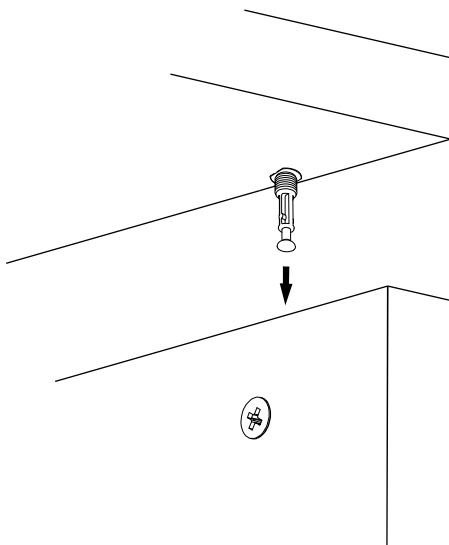

ATTENTION !!

Minifix is the main connection material used in products. Before starting assembly, please check the drawings below.

ACCESSORY LIST

A23 Minifix M10 40x	A22 Minifix G18 40x	A06 18 mm BYZ 32x	A04 KVLY 26x	A17 4x50 8x
C01 DM 16x	C04 MA 16x	R05 CRY 45 cm 2x	A24 FLNS 2x	A55 AB 856 mm 1x
V10 RFX 20x14 12x	V11 RFX VD 5x13 12x	A18 3,5x18 88x	A48 AC 60x	A65 RP 24x

GENERAL VIEW

ÇITA 190 - 1764mm
ÇITA 210 - 1964mm

	KALE 4		190 LİK	210 LUK	
3	1	1880	520	2080	520 18
4	1	1880	520	2080	520 18
18	2	1800	455	2000	455 3
19	2	1800	439	2000	439 3
7	1	1766	520	1966	520 18
8	2	432	520	432	520 18
16	1	1766	520	1966	520 18
17	2	698	456	698	456 3
1	1	1800	520	1800	520 18
2	1	1764	520	1764	520 18
6	2	1764	96	1764	96 18
10	1	296	520	296	520 18
11	1	296	520	296	520 18
5	1	864	520	864	520 18
9	6	432	520	432	520 18
12	2	720	120	720	120 18
13	2	450	96	450	96 18
14	2	450	96	450	96 18
15	2	662	96	662	96 18