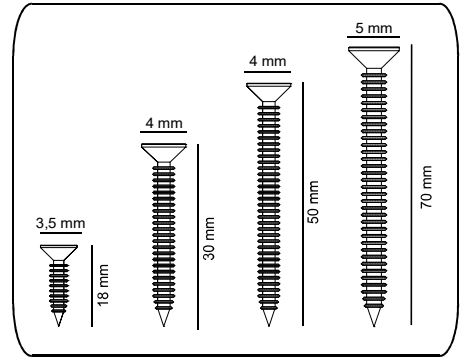

ATTENTION !!

Minifix is the main connection material used in products. Before starting assembly, please check the drawings below.

ACCESSORY LIST

KALE GÖVDE 2K

A23 Minifix M10 18x	A22 Minifix G18 18x	A06 18 mm BYZ 12x	A04 KVLY 16x	C01 DM 8x
C04 MA 8x	A18 3,5x18 40x	A24 FLNS 4x	A55 AB 856 mm 2x	A48 AC 40x
A64 "H"ARKLK CTS 1x				

ÇITA 190 - 1764mm
ÇITA 210 - 1964mm

KALE 2		190 LİK		210 LUK		
3	1	1880	520	2080	520	18
4	1	1880	520	2080	520	18
7	2	1800	449	2000	449	3
1	1	900	520	900	520	18
2	1	864	520	864	520	18
5	1	864	520	864	520	18
6	2	864	96	864	96	18

GENERAL VIEW