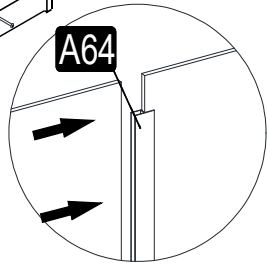

ÇITA 190 - 1764mm
ÇITA 210 - 1964mm

GENERAL VIEW

KALE 3		190 LİK		210 LUK		
3	1	1880	520	2080	520	18
4	1	1880	520	2080	520	18
17	1	1800	455	2000	455	3
18	2	1800	443	2000	443	3
5	1	864	520	864	520	18
7	1	1766	520	1966	520	18
8	1	432	520	432	520	18
9	3	432	520	432	520	18
10	1	296	520	296	520	18
11	1	296	520	296	520	18
16	2	698	456	698	456	3
1	1	1350	520	1350	520	18
2	1	1314	520	1314	520	18
6	2	1314	96	1314	96	18
12	2	720	120	720	120	18
13	2	450	96	450	96	18
14	2	450	96	450	96	18
15	2	662	96	662	96	18

A48

6

V1

V2

6

7

8

9