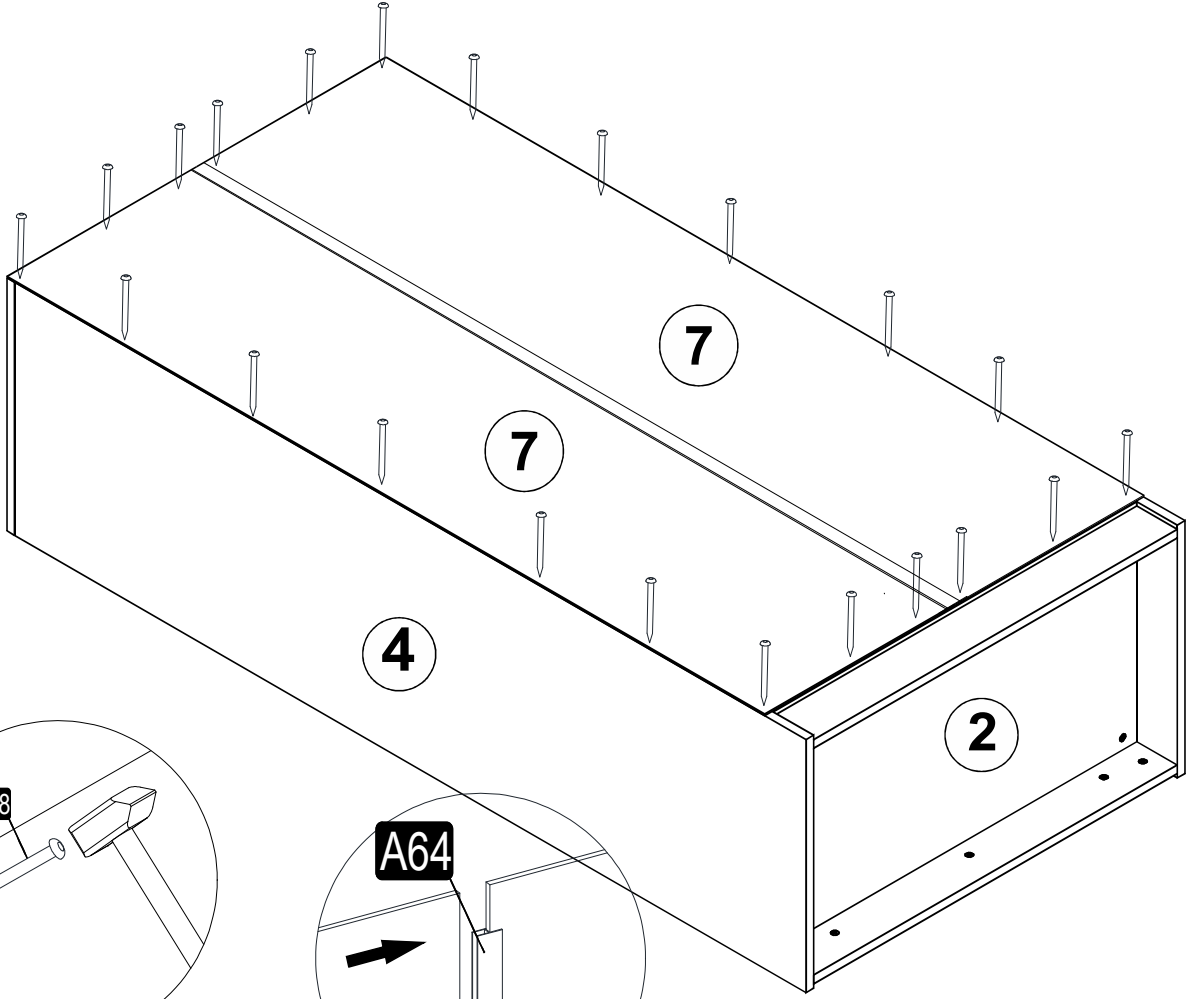

GENERAL VIEW

M.M.01.03.48.04054
Minar Kale 90cm Giyinme Dolabı
Beyaz - 190CM

Montaj talimatını indirmek için tıklayın

1

2

3

4

5