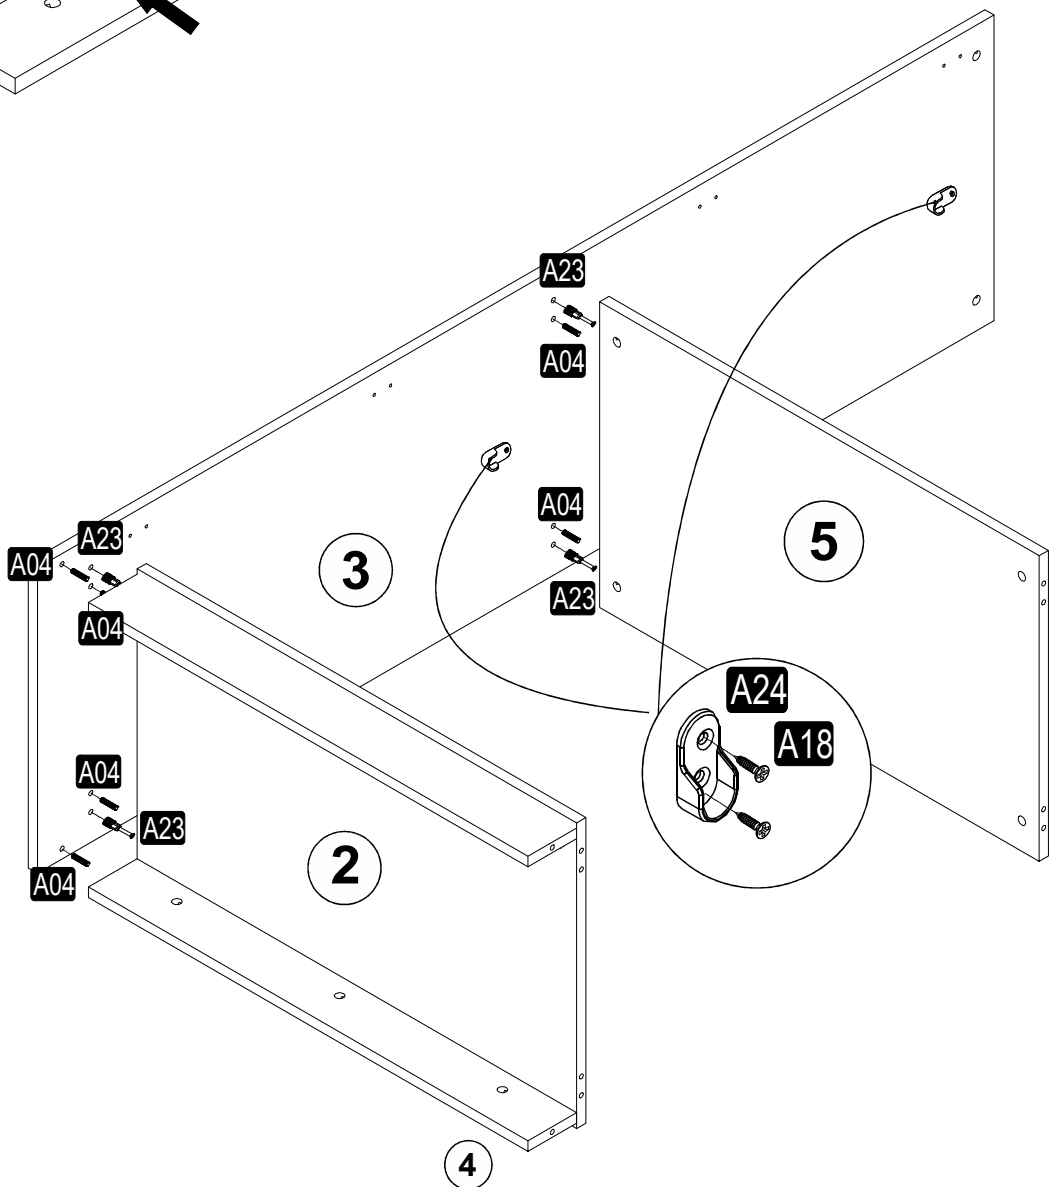

GENERAL VIEW

M.M.01.03.48.04054
Minar Kale 90cm Giyinme Dolabı
Beyaz - 190CM

Montaj talimatını indirmek için tıklayın

1

2

3

4

5