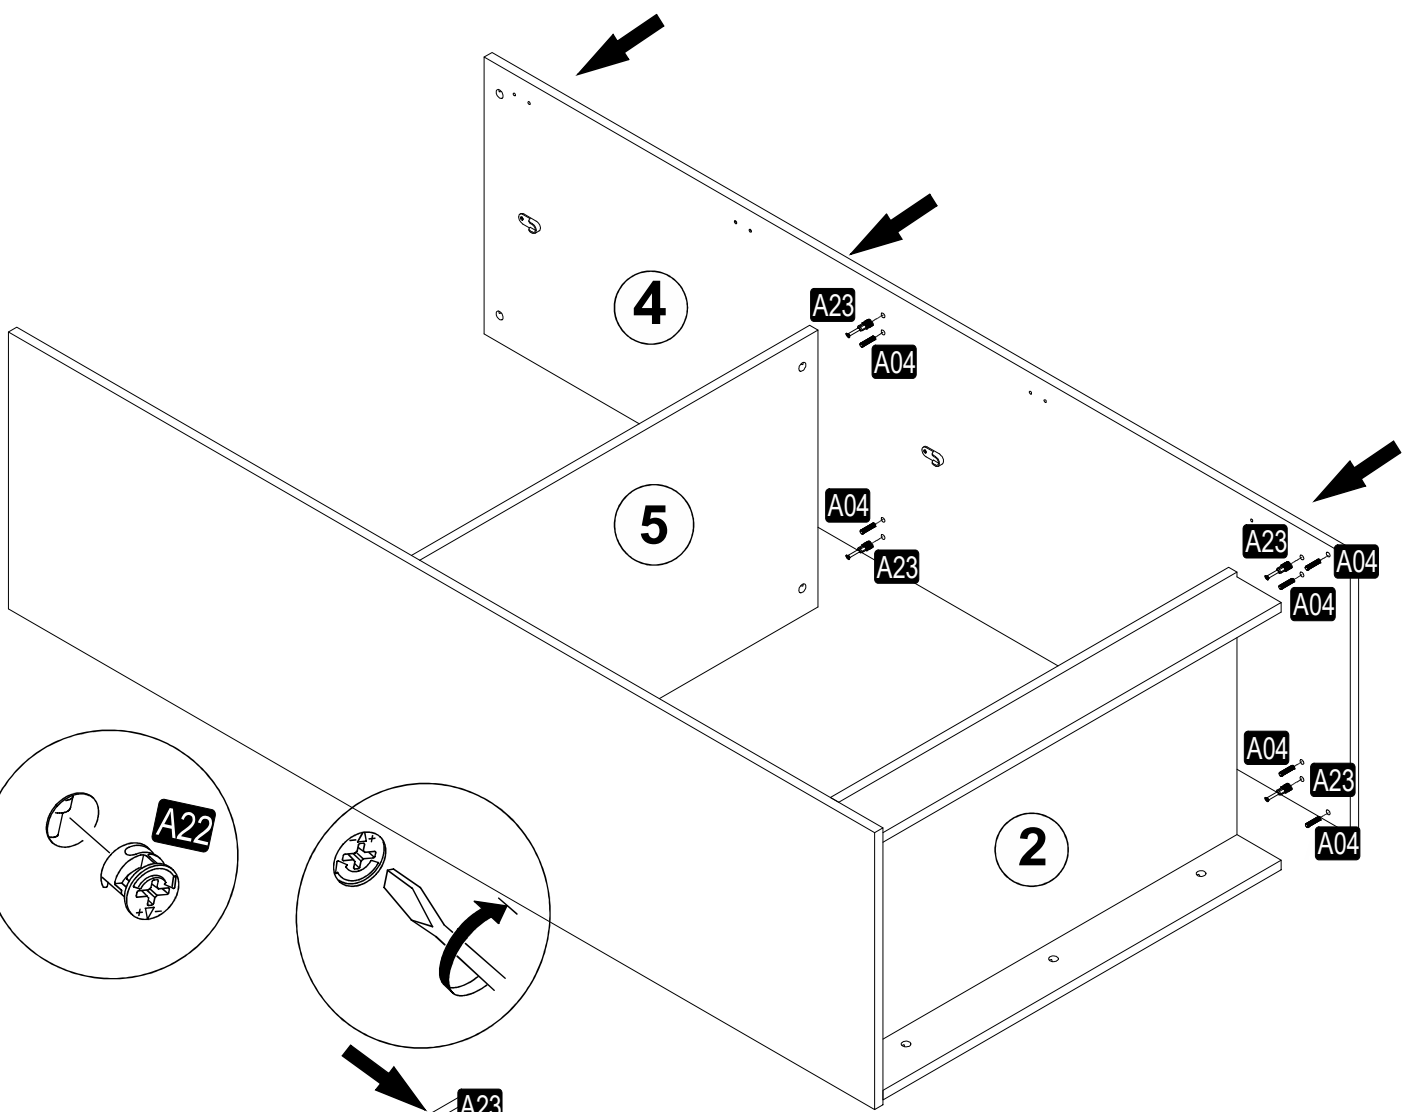

GENERAL VIEW

M.M.01.03.48.04054
Minar Kale 90cm Giyinme Dolabı
Beyaz - 190CM

Montaj talimatını indirmek için tıklayın

1

2

3

4

5