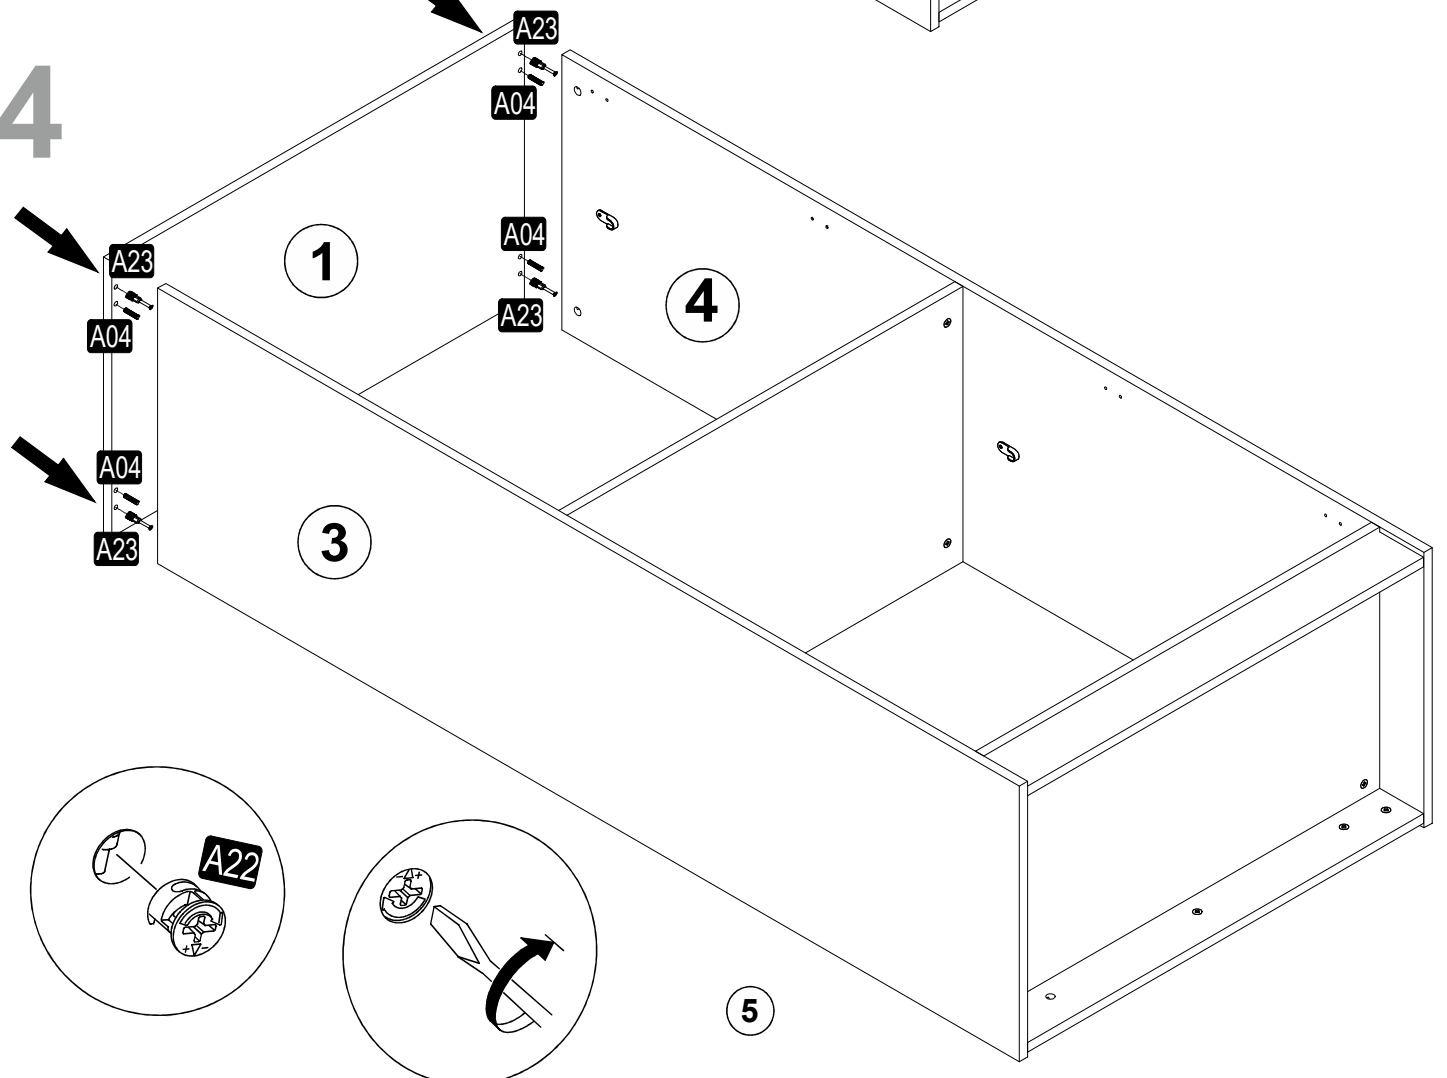

GENERAL VIEW

M.M.01.03.48.04054
Minar Kale 90cm Giyinme Dolabı
Beyaz - 190CM

Montaj talimatını indirmek için tıklayın

1

2

3

4

5

6

BEYAZ

KALE

GÖVDE 3K 190CM+210CM ORTAK

V1

V2

Dear Customer,

We design and produce our products for people to love and have fun with them as we do.