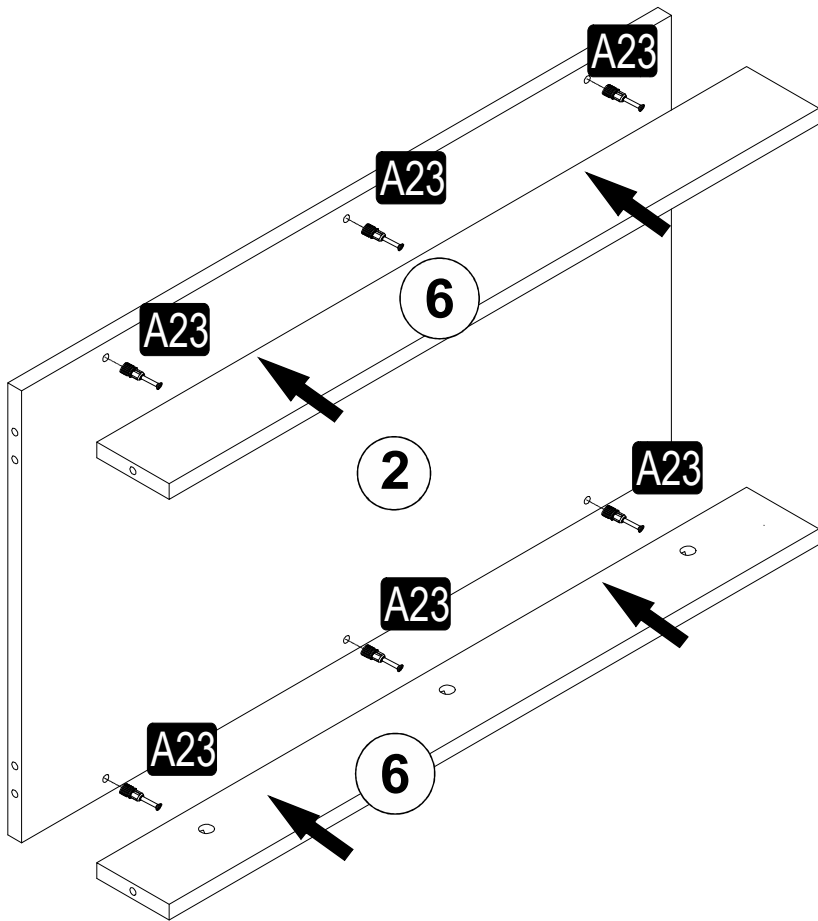

GENERAL VIEW

M.M.01.03.48.04054
Minar Kale 90cm Giyinme Dolabı
Beyaz - 190CM

Montaj talimatını indirmek için tıklayın

1

2

3

4

5