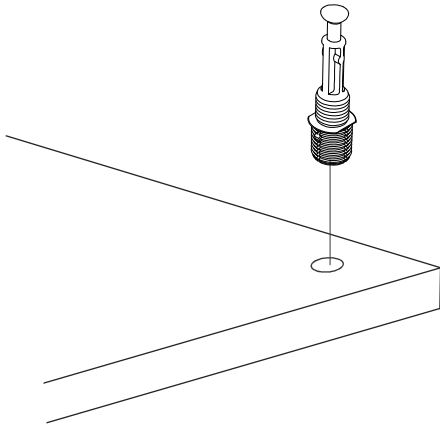

ATTENTION !!

Minifix is the main connection material used in products. Before starting assembly, please check the drawings below.

ACCESSORY LIST

KALE GÖVDE 2K

A23 Minifix M10 18x	A22 Minifix G18 18x	A06 18 mm BYZ 12x	A04 KVLY 16x	C01 DM 8x
C04 MA 8x	A18 3,5x18 40x	A24 FLNS 4x	A55 AB 856 mm 2x	A48 AC 40x
A64 "H"ARKLK CTS 1x				

ÇITA 190 - 1764mm
ÇITA 210 - 1964mm

KALE 2		190 LİK		210 LUK		
3	1	1880	520	2080	520	18
4	1	1880	520	2080	520	18
7	2	1800	449	2000	449	3
1	1	900	520	900	520	18
2	1	864	520	864	520	18
5	1	864	520	864	520	18
6	2	864	96	864	96	18

GENERAL VIEW