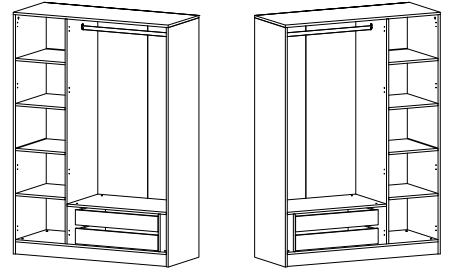

GENERAL VIEW

M.M.01.03.48.04054
Minar Kale 90cm Giyinme Dolabı
Beyaz - 190CM

Montaj talimatını indirmek için tıklayın

1

2

3

4

5

6

BEYAZ

KALE

GÖVDE 3K 190CM+210CM ORTAK

V1

V2

Dear Customer,

We design and produce our products for people to love and have fun with them as we do.