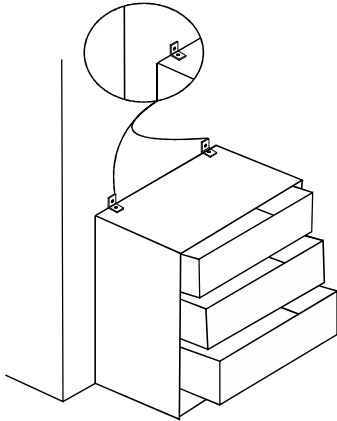

Dear Customer,

We design and produce our products for people to love and have fun with them as we do.

The product you bought was subjected to all sorts of tests and control before sending out to you.

Attention!

Using excessive force to the furniture can cause furniture to fall. This can damage you both financially and physically. In order to avoid this situation, please use wall mounting fixtures.

Before start assembling, please check the whole components and accessories according to the lists. If you bought more than one product, to prevent confusion be sure that you completed the first product. Then start the other product's assembling.