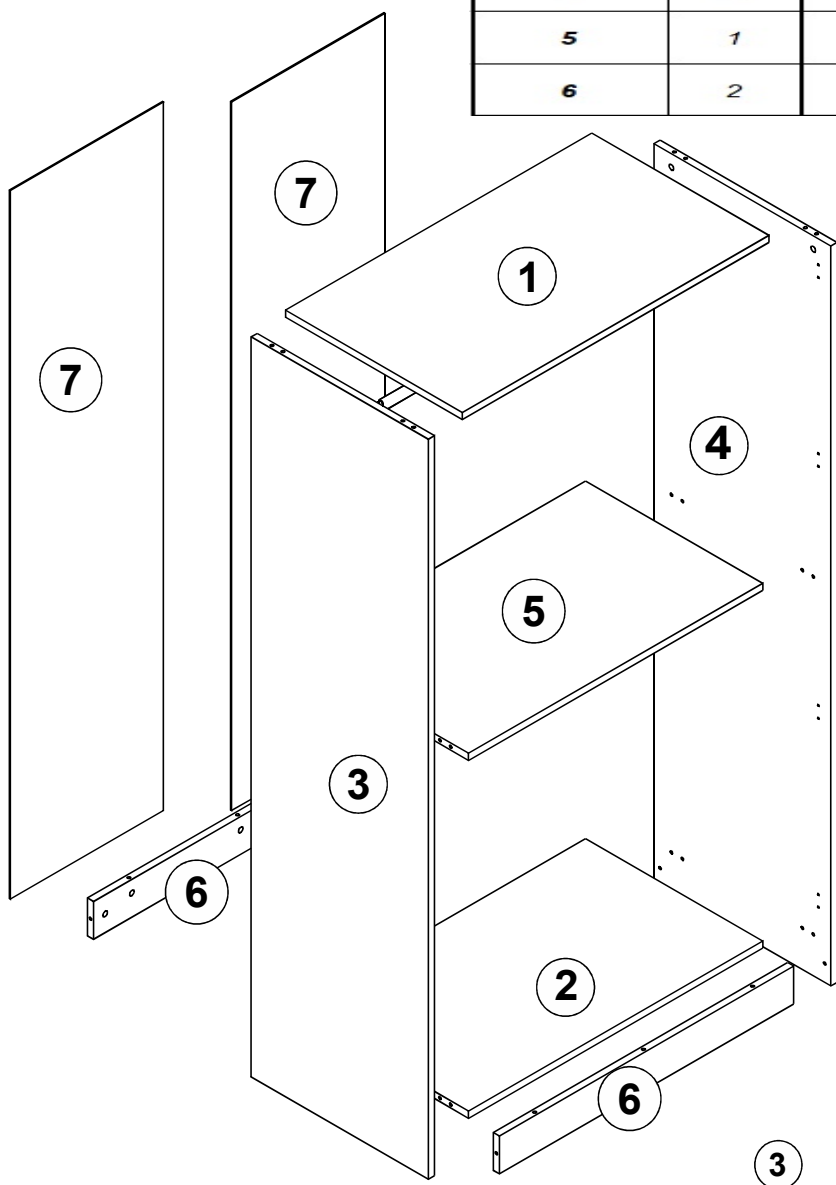

ÇITA 190 - 1764mm
ÇITA 210 - 1964mm

GENERAL VIEW

KALE 2		190 LİK		210 LUK		
3	1	1880	520	2080	520	18
4	1	1880	520	2080	520	18
7	2	1800	449	2000	449	3
1	1	900	520	900	520	18
2	1	864	520	864	520	18
5	1	864	520	864	520	18
6	2	864	96	864	96	18