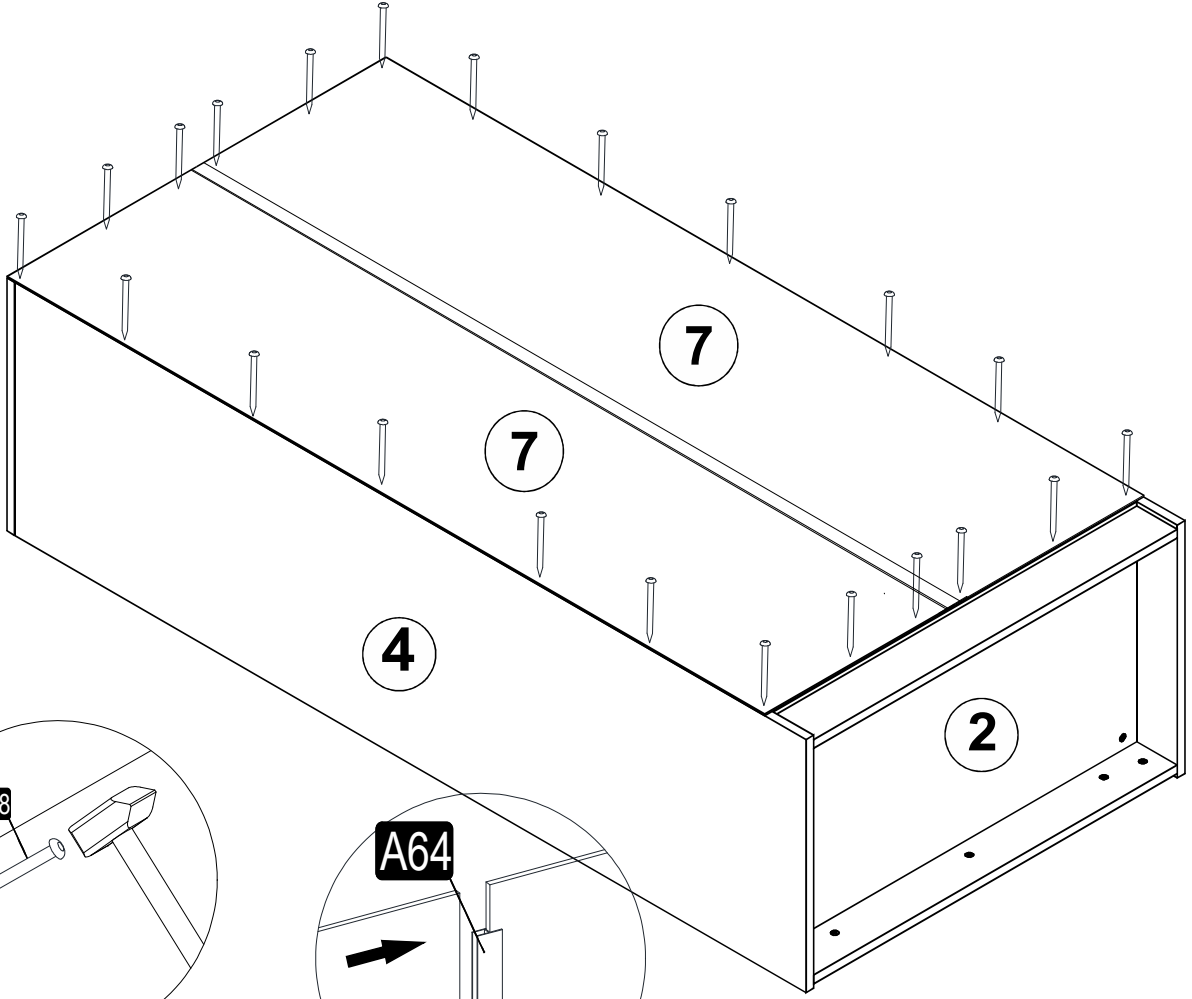

ÇITA 190 - 1764mm
ÇITA 210 - 1964mm

GENERAL VIEW

KALE 2		190 LİK		210 LUK		
3	1	1880	520	2080	520	18
4	1	1880	520	2080	520	18
7	2	1800	449	2000	449	3
1	1	900	520	900	520	18
2	1	864	520	864	520	18
5	1	864	520	864	520	18
6	2	864	96	864	96	18

1

2

3

4

5

6