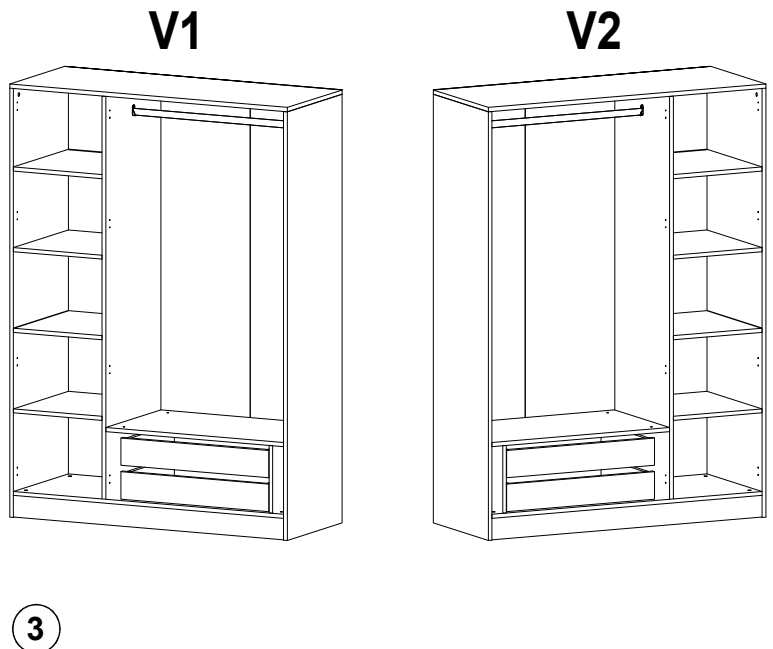

Do not directly contact your furniture with excessive heat, cold and humidity because the product can be affected..

ACCESSORY LIST

A23 Minifix M10  34x	A22 Minifix G18  34x	A06 18 mm BYZ  28x	A04 KVLY  24x	A17 4x50  8x
C01 DM  12x	C04 MA  12x	R05 CRY  45 cm 2x	A24 SEFFAF FLNS  2x	H48 LEDLi ASK BRŞ  856 mm 1x
V10 RFX  20x14 8x	V11 RFX VD  5x13 8x	A18 3,5x18  68x	A48 AC  60x	A65 RP  12x
A64 "H"ARKLK CTS  1x				

ÇİTA 190 - 1764mm
ÇİTA 210 - 1964mm

GENERAL VIEW

KALE 3		190 LİK		210 LUK		
3	1	1880	520	2080	520	18
4	1	1880	520	2080	520	18
17	1	1800	455	2000	455	3
18	2	1800	443	2000	443	3
5	1	864	520	864	520	18
7	1	1766	520	1966	520	18
8	1	432	520	432	520	18
9	3	432	520	432	520	18
10	1	296	520	296	520	18
11	1	296	520	296	520	18
16	2	698	456	698	456	3
1	1	1350	520	1350	520	18
2	1	1314	520	1314	520	18
6	2	1314	96	1314	96	18
12	2	720	120	720	120	18
13	2	450	96	450	96	18
14	2	450	96	450	96	18
15	2	662	96	662	96	18