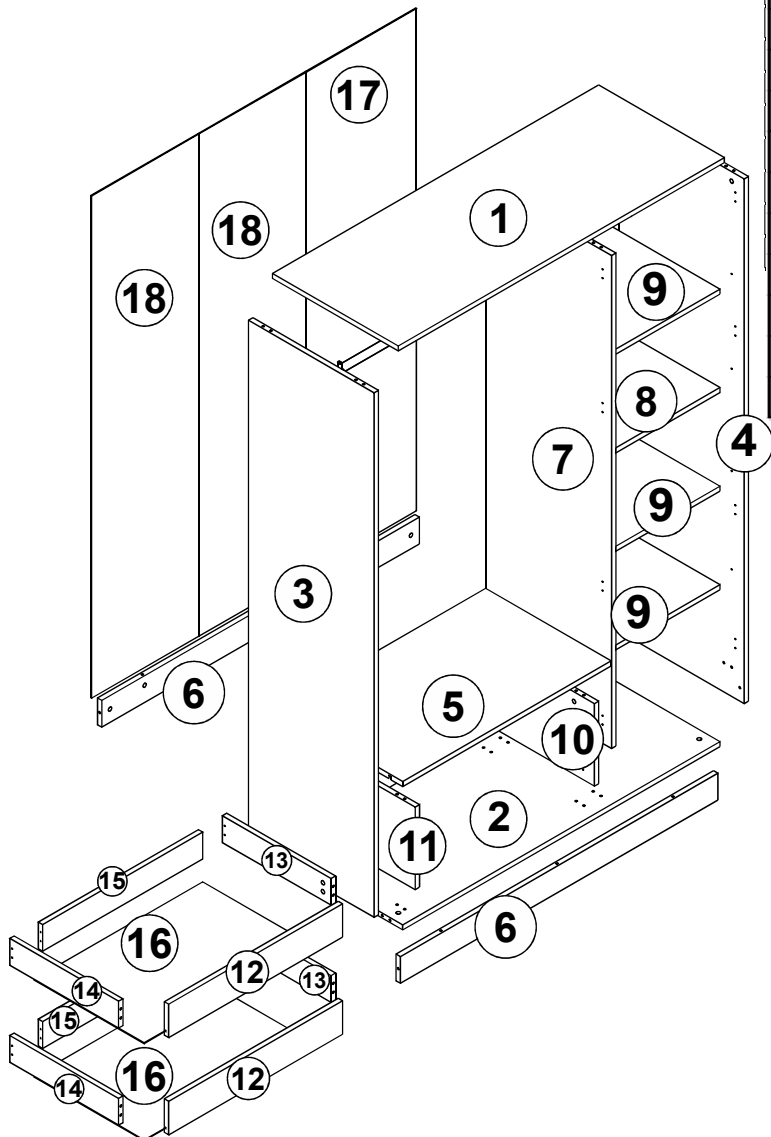

Do not directly contact your furniture with excessive heat, cold and humidity because the product can be affected..

ACCESSORY LIST

A23 Minifix M10  34x	A22 Minifix G18  34x	A06 18 mm BYZ  28x	A04 KVLY  24x	A17 4x50  8x
C01 DM  12x	C04 MA  12x	R05 CRY  45 cm 2x	A24 SEFFAF FLNS  2x	H48 LEDLi ASK BRŞ  856 mm 1x
V10 RFX  20x14 8x	V11 RFX VD  5x13 8x	A18 3,5x18  68x	A48 AC  60x	A65 RP  12x
A64 "H"ARKLK CTS  1x				

ÇİTA 190 - 1764mm
ÇİTA 210 - 1964mm

GENERAL VIEW

KALE 3		190 LİK		210 LUK		
3	1	1880	520	2080	520	18
4	1	1880	520	2080	520	18
17	1	1800	455	2000	455	3
18	2	1800	443	2000	443	3
5	1	864	520	864	520	18
7	1	1766	520	1966	520	18
8	1	432	520	432	520	18
9	3	432	520	432	520	18
10	1	296	520	296	520	18
11	1	296	520	296	520	18
16	2	698	456	698	456	3
1	1	1350	520	1350	520	18
2	1	1314	520	1314	520	18
6	2	1314	96	1314	96	18
12	2	720	120	720	120	18
13	2	450	96	450	96	18
14	2	450	96	450	96	18
15	2	662	96	662	96	18