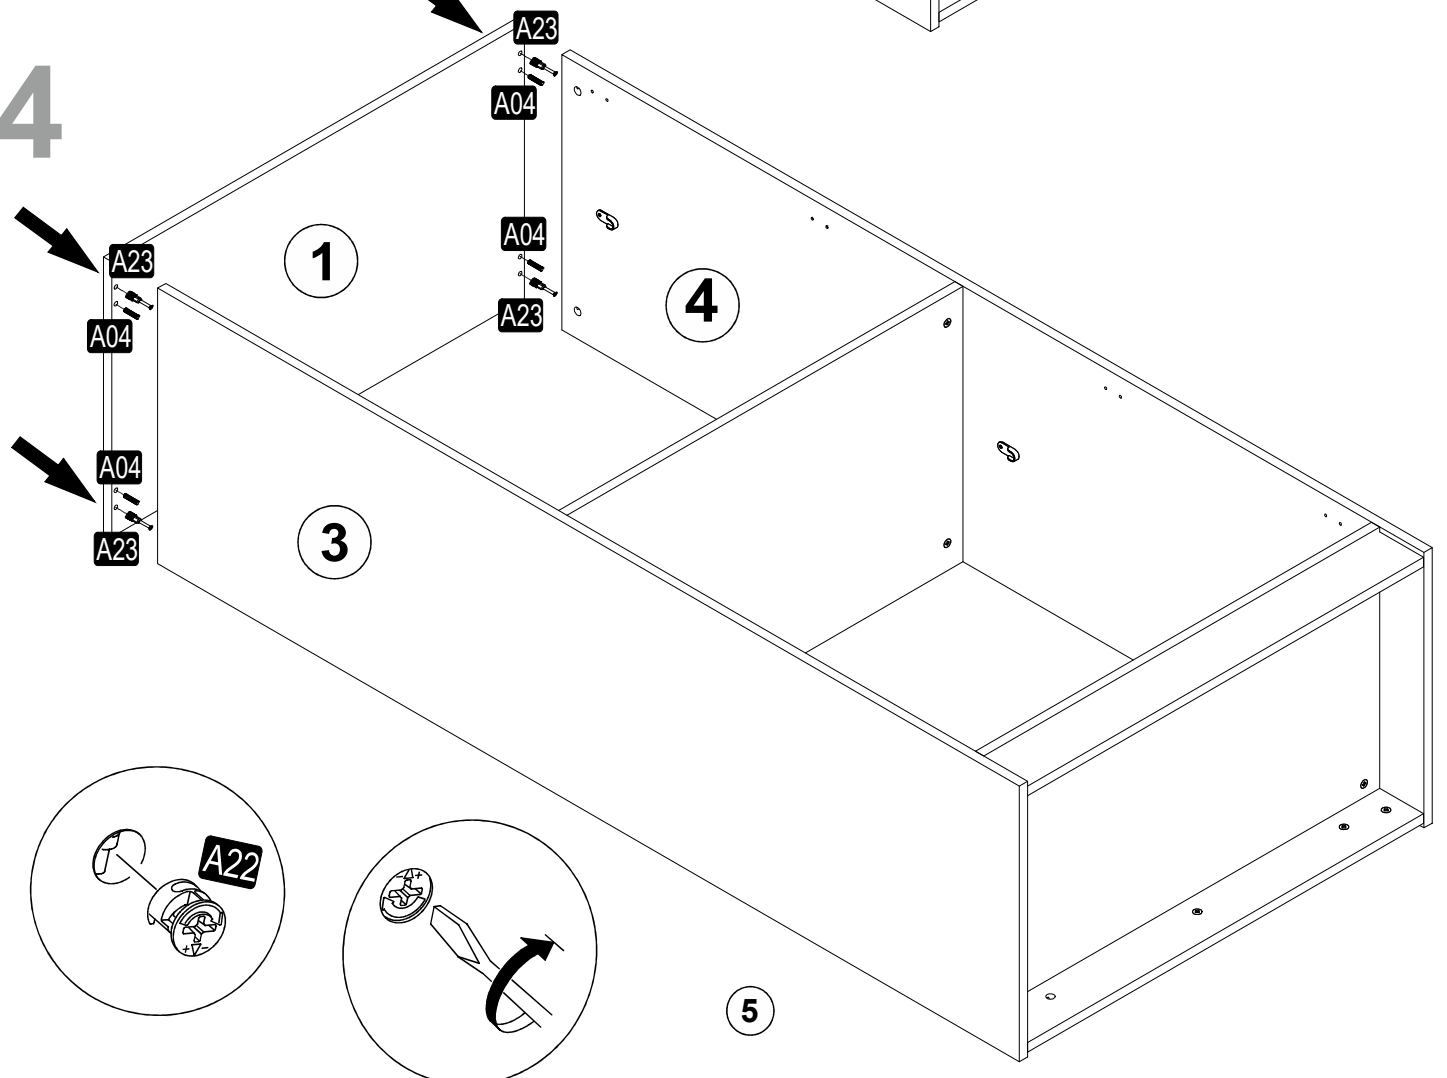

ÇITA 190 - 1764mm
ÇITA 210 - 1964mm

GENERAL VIEW

KALE 2		190 LİK		210 LUK		
3	1	1880	520	2080	520	18
4	1	1880	520	2080	520	18
7	2	1800	449	2000	449	3
1	1	900	520	900	520	18
2	1	864	520	864	520	18
5	1	864	520	864	520	18
6	2	864	96	864	96	18

1

2

3

4

5

6