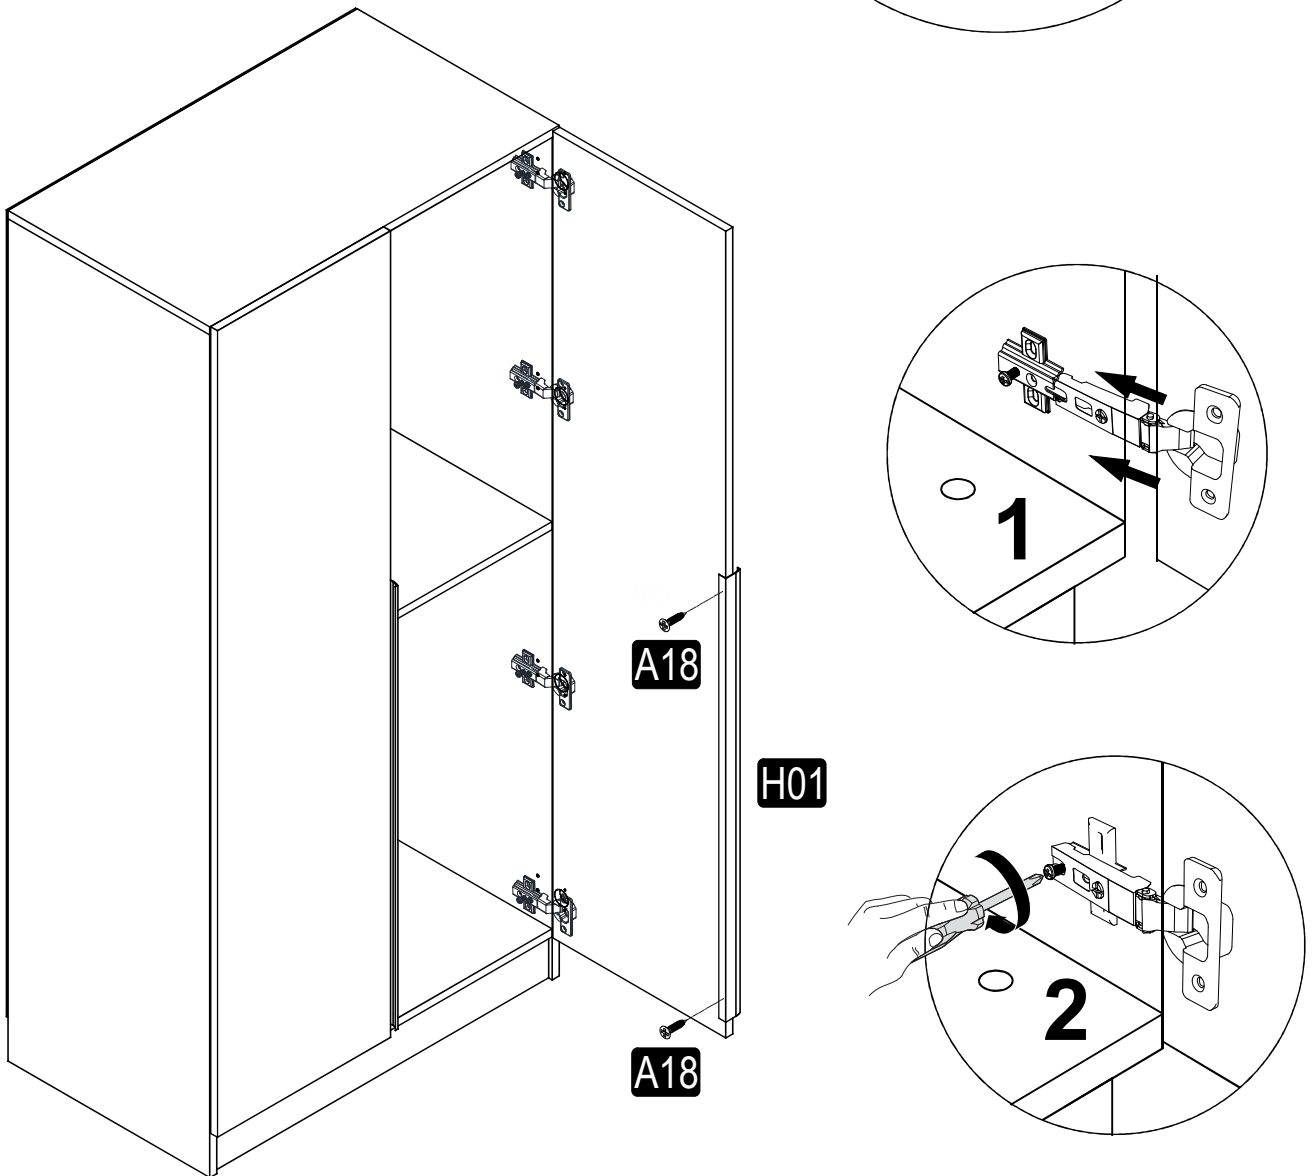

H01 ALMNYM KLP  SYH 990mm 2x	A18 YHB VD  SYH 3,5x18 4x			
--	---	--	--	--

GENERAL VIEW

1

2

KALE

3LÜ PLUS DORE
X2015

H01 ALMNYM KLP  SYH 990mm 3x	A18 YHB VD  SYH 3,5x18 6x			
--	---	--	--	--

GENERAL VIEW