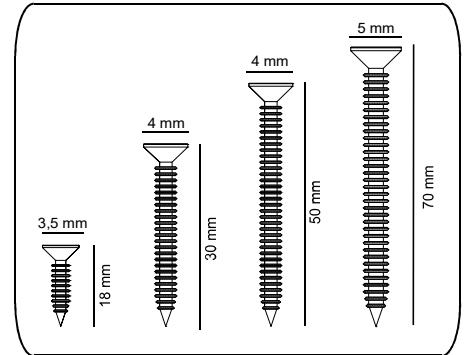

ATTENTION !!

Minifix is the main connection material used in products. Before starting assembly, please check the drawings below.

ACCESSORY LIST

KALE GÖVDE 2K

A23 Minifix M10 18x	A22 Minifix G18 18x	A06 18 mm BYZ 12x	A04 KVLY 16x	C01 DM 8x
C04 MA 8x	A18 3,5x18 40x	A24 FLNS 4x	A55 AB 856 mm 2x	A48 AC 40x
A64 "H"ARKLK CTS 1x				

ÇİTA 190 - 1764mm
ÇİTA 210 - 1964mm

KALE 2		190 LİK		210 LUK		
3	1	1880	520	2080	520	18
4	1	1880	520	2080	520	18
7	2	1800	449	2000	449	3
1	1	900	520	900	520	18
2	1	864	520	864	520	18
5	1	864	520	864	520	18
6	2	864	96	864	96	18

GENERAL VIEW