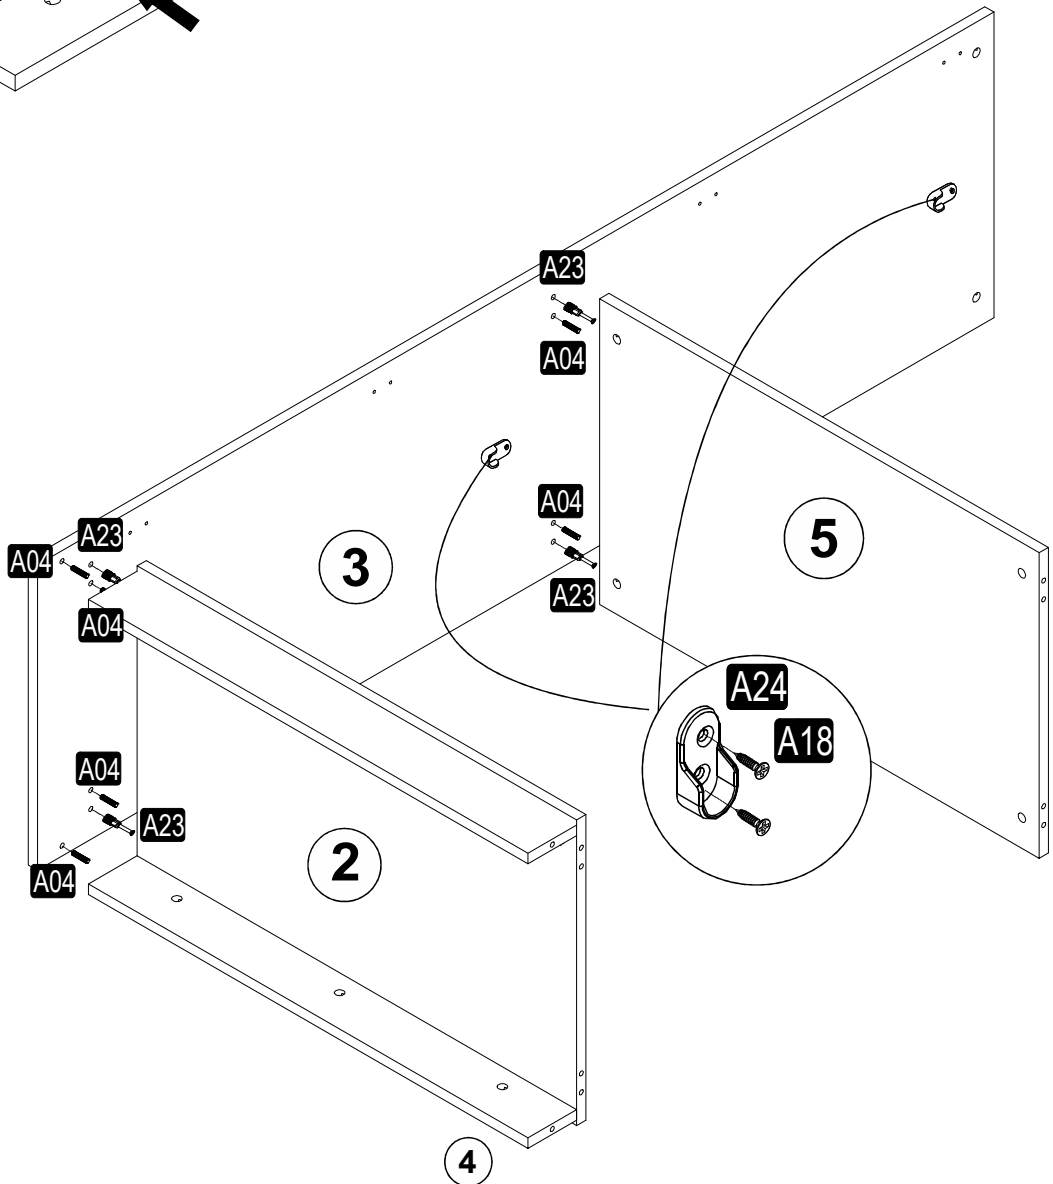

ATTENTION !!

Minifix is the main connection material used in products. Before starting assembly, please check the drawings below.

ACCESSORY LIST

KALE GÖVDE 2K

A23 Minifix M10  18x	A22 Minifix G18  18x	A06 18 mm BYZ  12x	A04 KVLY  16x	C01 DM  8x
C04 MA  8x	A18 3,5x18  40x	A24 FLNS  4x	A55 AB 856 mm  2x	A48 AC  40x
A64 "H"ARKLK CTS  1x				

ÇİTA 190 - 1764mm
ÇİTA 210 - 1964mm

KALE 2		190 LİK		210 LUK		
3	1	1880	520	2080	520	18
4	1	1880	520	2080	520	18
7	2	1800	449	2000	449	3
1	1	900	520	900	520	18
2	1	864	520	864	520	18
5	1	864	520	864	520	18
6	2	864	96	864	96	18

GENERAL VIEW

1

2

3

4

5

6

BEYAZ