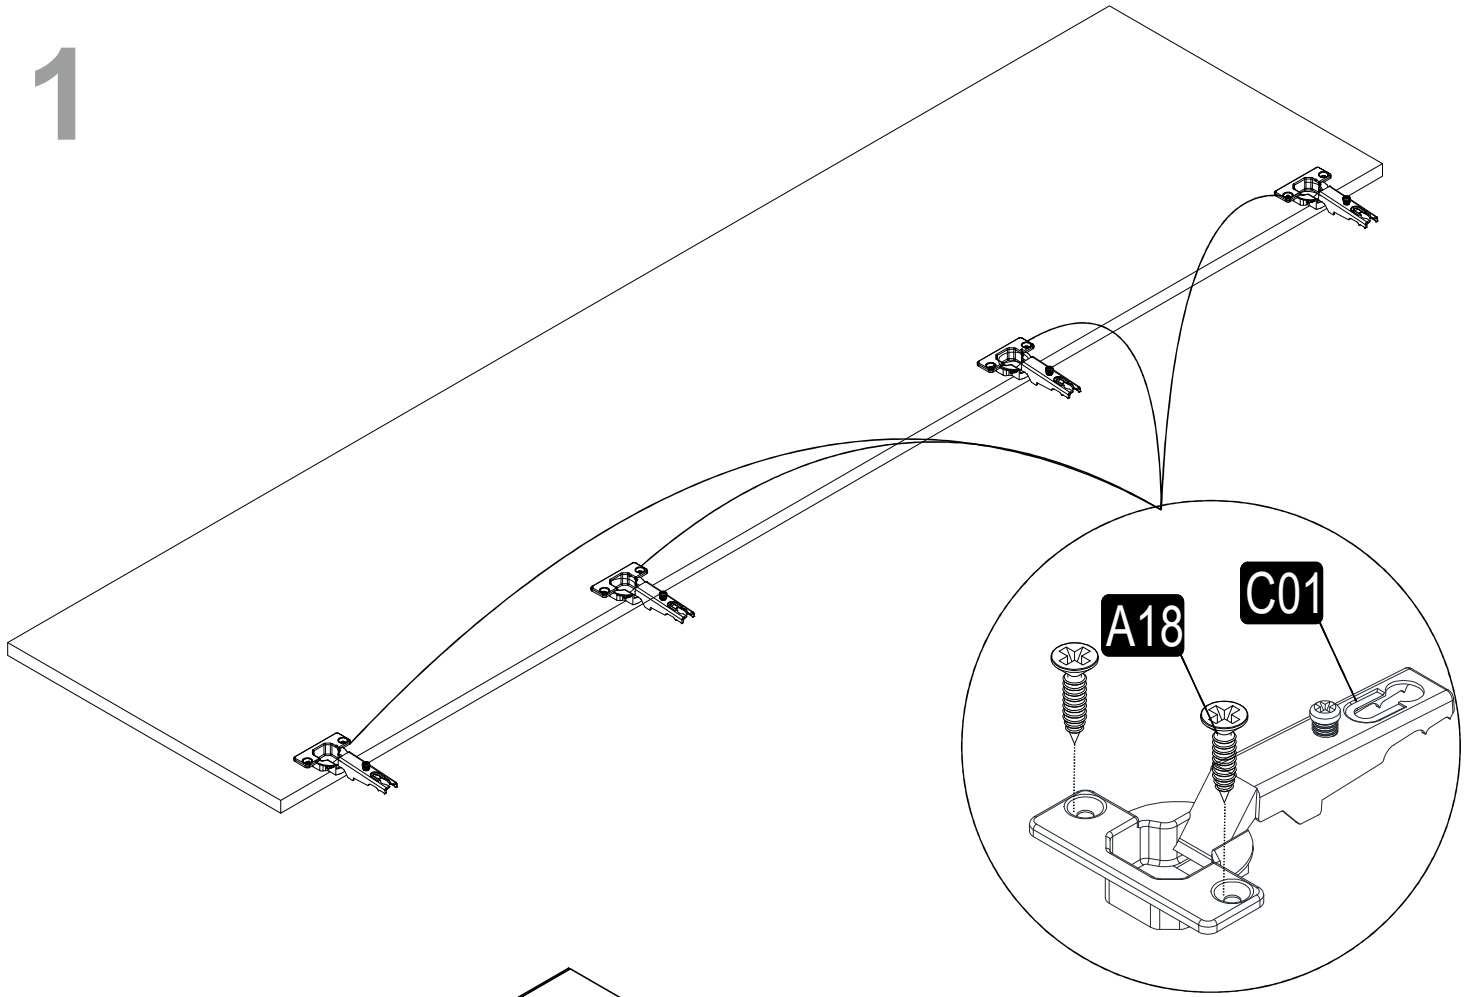

H01 ALMNYM KLP  SYH 990mm 2x	A18 YHB VD  SYH 3,5x18 4x			
--	---	--	--	--

GENERAL VIEW

1

2

KALE

3LÜ PLUS DORE
X2015

H01 ALMNYM KLP  SYH 990mm 3x	A18 YHB VD  SYH 3,5x18 6x			
--	---	--	--	--

GENERAL VIEW