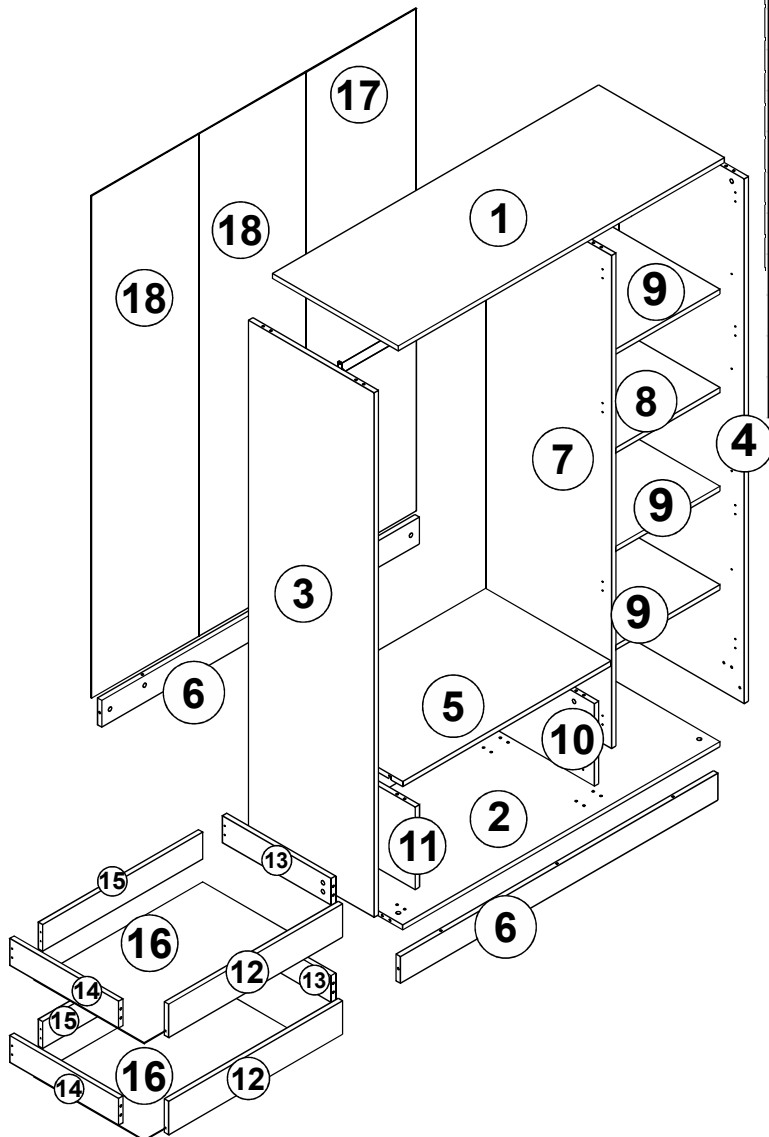

Do not directly contact your furniture with excessive heat, cold and humidity because the product can be affected..

ACCESSORY LIST

A23 Minifix M10  34x	A22 Minifix G18  34x	A06 18 mm BYZ  28x	A04 KVLY  24x	A17 4x50  8x
C01 DM  12x	C04 MA  12x	R05 CRY  45 cm 2x	A24 FLNS  2x	A55 AB  856 mm 1x
V10 RFX  20x14 8x	V11 RFX VD  5x13 8x	A18 3,5x18  68x	A48 AC  60x	A65 RP  12x
A64 "H"ARKLK CTS  1x				

ÇITA 190 - 1764mm
ÇITA 210 - 1964mm

GENERAL VIEW

KALE 3		190 LİK		210 LUK		
3	1	1880	520	2080	520	18
4	1	1880	520	2080	520	18
17	1	1800	455	2000	455	3
18	2	1800	443	2000	443	3
5	1	864	520	864	520	18
7	1	1766	520	1966	520	18
8	1	432	520	432	520	18
9	3	432	520	432	520	18
10	1	296	520	296	520	18
11	1	296	520	296	520	18
16	2	698	456	698	456	3
1	1	1350	520	1350	520	18
2	1	1314	520	1314	520	18
6	2	1314	96	1314	96	18
12	2	720	120	720	120	18
13	2	450	96	450	96	18
14	2	450	96	450	96	18
15	2	662	96	662	96	18