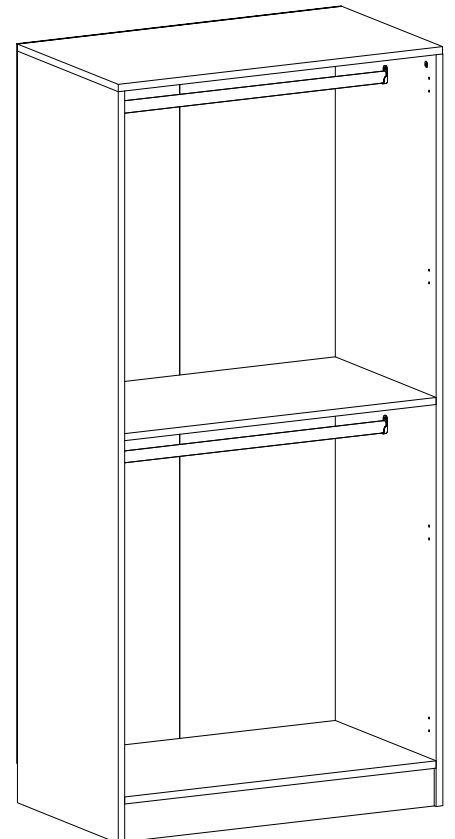

ACCESSORY LIST

KALE GÖVDE 2K

A23 Minifix M10 18x	A22 Minifix G18 18x	A06 18 mm BYZ 12x	A04 KVLY 16x	C01 DM 8x
C04 MA 8x	A18 3,5x18 40x	A24 FLNS 4x	A55 AB 856 mm 2x	A48 AC 40x
A64 "H"ARKLK CTS 1x				

ÇİTA 190 - 1764mm
ÇİTA 210 - 1964mm

KALE 2		190 LİK		210 LUK		
3	1	1880	520	2080	520	18
4	1	1880	520	2080	520	18
7	2	1800	449	2000	449	3
1	1	900	520	900	520	18
2	1	864	520	864	520	18
5	1	864	520	864	520	18
6	2	864	96	864	96	18

GENERAL VIEW