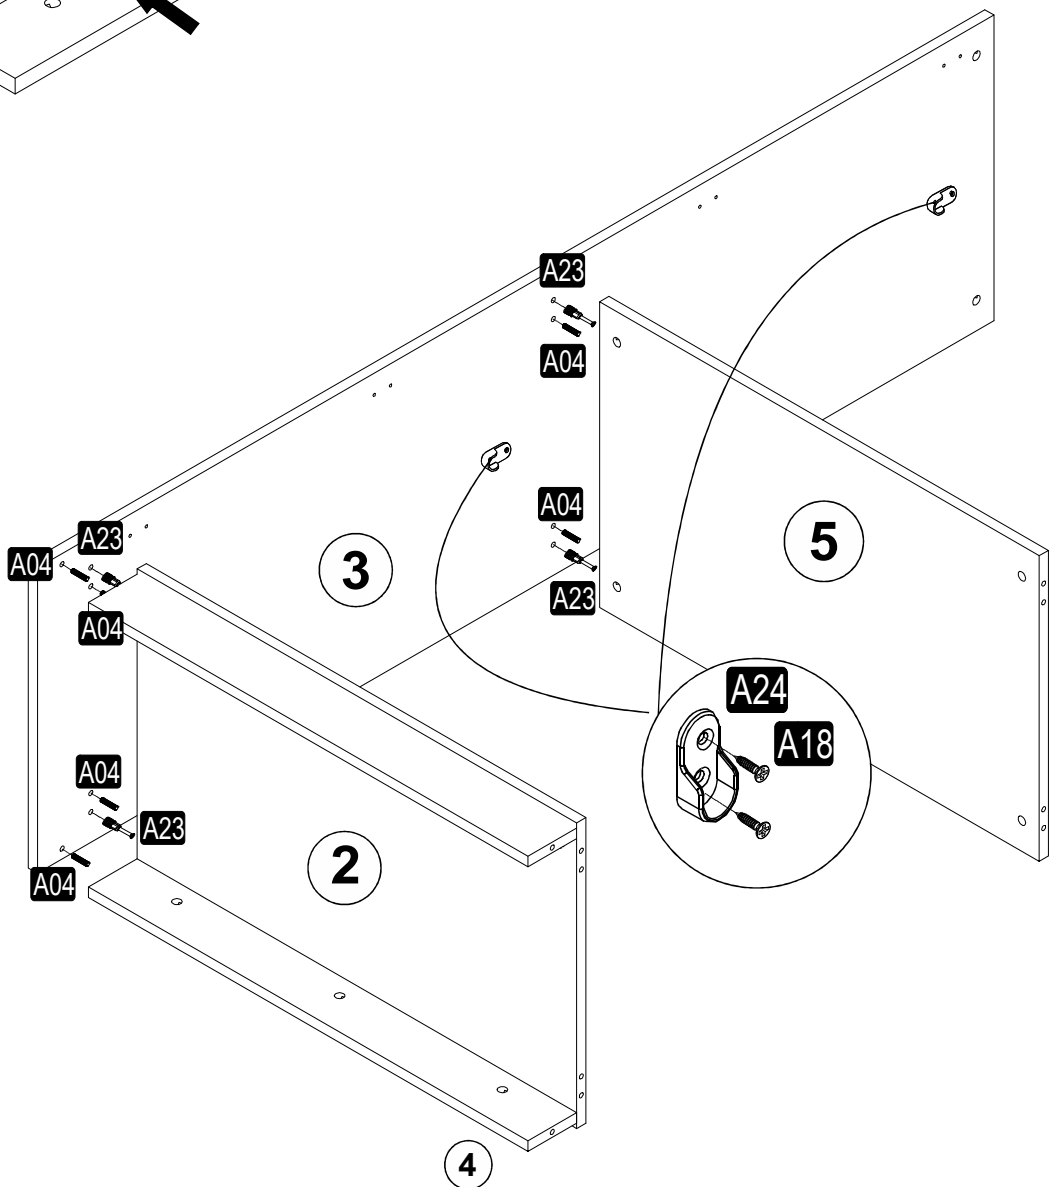

ATTENTION !!

Minifix is the main connection material used in products. Before starting assembly, please check the drawings below.

ACCESSORY LIST

KALE GÖVDE 2K

A23 Minifix M10  18x	A22 Minifix G18  18x	A06 18 mm BYZ  12x	A04 KVLY  16x	C01 DM  8x
C04 MA  8x	A18 3,5x18  40x	A24 FLNS  4x	A55 AB 856 mm  2x	A48 AC  40x
A64 "H"ARKLK CTS  1x				

ÇİTA 190 - 1764mm
ÇİTA 210 - 1964mm

KALE 2		190 LİK		210 LUK		
3	1	1880	520	2080	520	18
4	1	1880	520	2080	520	18
7	2	1800	449	2000	449	3
1	1	900	520	900	520	18
2	1	864	520	864	520	18
5	1	864	520	864	520	18
6	2	864	96	864	96	18

GENERAL VIEW

1

2

3

4

5

6

BEYAZ