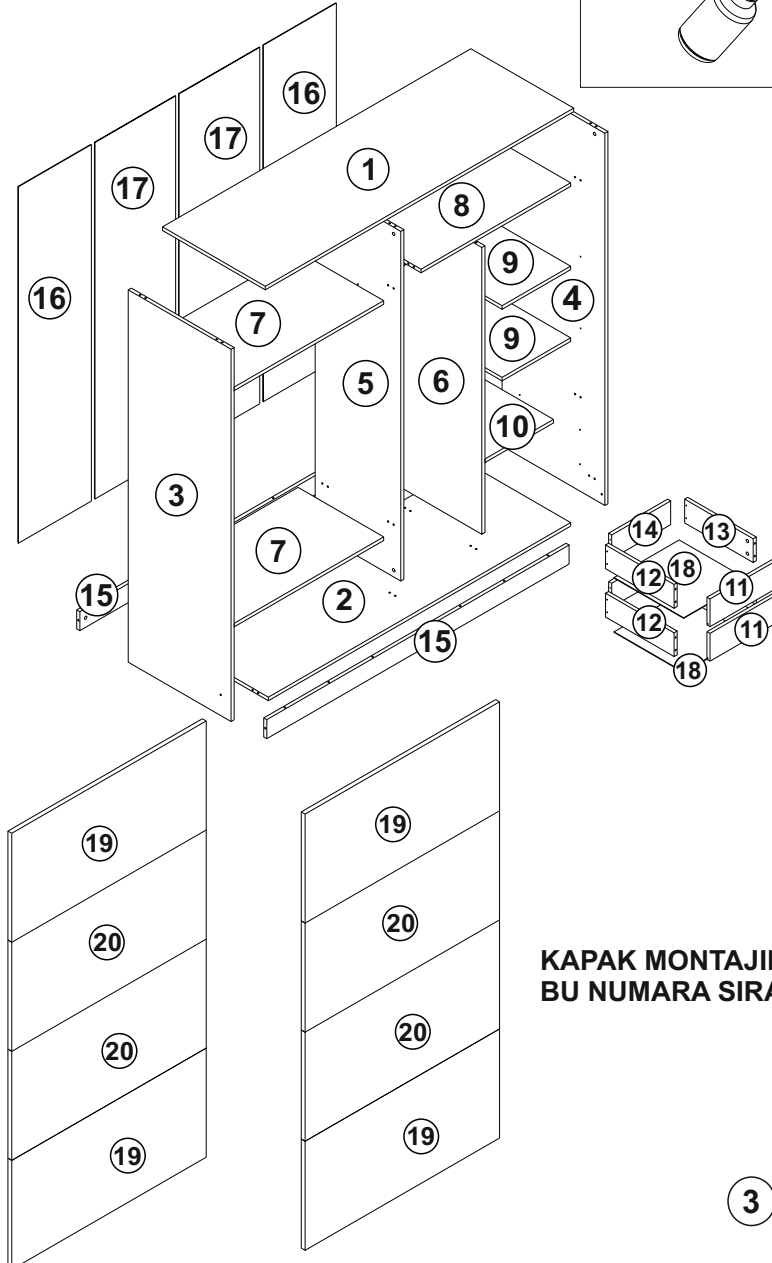

ATTENTION !!

Minifix is the main connection material used in products. Before starting assembly, please check the drawings below.

ACCESSORY LIST

KALE GVD 190 CM
SRG DORE

A23 Minifix M8  46x	A22 Minifix G18  100x	A04 KVLV  58x	V46 BY KPM SYH  1750mm 2x	V45 BY KLP SYH  1750mm 2x
A24 FLNS  4x	A55 AB  865 mm 1x	A18 3,5x18  88x	A93  2x	A65 RP  8x
A06 18 mm DORE  36x	A14 UM  84 mm 26x	A17 4x50  8x	R04 CRY  40 cm 2x	V28 3-5X25 PU.VD  10x
V44 SAL/R-904 6X2  6x	V42  4x	V43 klck stp vd  4x	A55 AB  446 mm 1x	A64 "H"ARKLK CTS  1764 mm 1x

GENERAL VIEW

190'LUK			210'LUK						
1	1	1800	600	18	1	1	1800	600	18
2	1	1764	600	18	2	1	1764	600	18
3	1	1880	600	18	3	1	2080	600	18
4	1	1880	600	18	4	1	2080	600	18
5	1	1766	500	18	5	1	1966	500	18
6	1	1448	500	18	6	1	1598	500	18
7	2	873	500	18	7	2	873	500	18
8	1	873	500	18	8	1	873	500	18
9	2	400	500	18	9	2	400	500	18
10	1	400	500	18	10	1	400	500	18
11	2	396	140	18	11	2	396	140	18
12	2	400	120	18	12	2	400	120	18
13	2	400	120	18	13	2	400	120	18
14	2	339	120	18	14	2	339	120	18
15	2	1764	96	18	15	2	1764	96	18
16	2	1800	426	3	16	2	1997	426	3
17	2	1800	471	3	17	2	1997	471	3
18	2	406	375	3	18	2	406	375	3