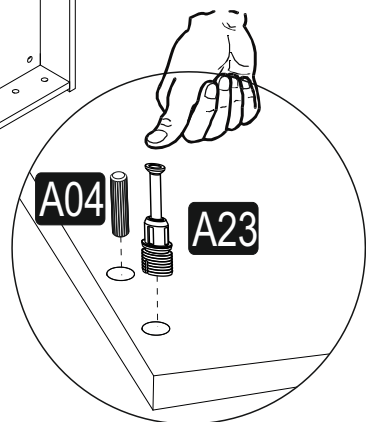

GENERAL VIEW

190'LUK			210'LUK						
1	1	1800	600	18	1	1	1800	600	18
2	1	1764	600	18	2	1	1764	600	18
3	1	1880	600	18	3	1	2080	600	18
4	1	1880	600	18	4	1	2080	600	18
5	1	1766	500	18	5	1	1966	500	18
6	1	1448	500	18	6	1	1598	500	18
7	2	873	500	18	7	2	873	500	18
8	1	873	500	18	8	1	873	500	18
9	2	400	500	18	9	2	400	500	18
10	1	400	500	18	10	1	400	500	18
11	2	396	140	18	11	2	396	140	18
12	2	400	120	18	12	2	400	120	18
13	2	400	120	18	13	2	400	120	18
14	2	339	120	18	14	2	339	120	18
15	2	1764	96	18	15	2	1764	96	18
16	2	1800	426	3	16	2	1997	426	3
17	2	1800	471	3	17	2	1997	471	3
18	2	406	375	3	18	2	406	375	3

KAPAK MONTAJINI
BU NUMARA SIRASI İLE TOPLAYINIZ!!!!

1

2

3

4

5

6

6