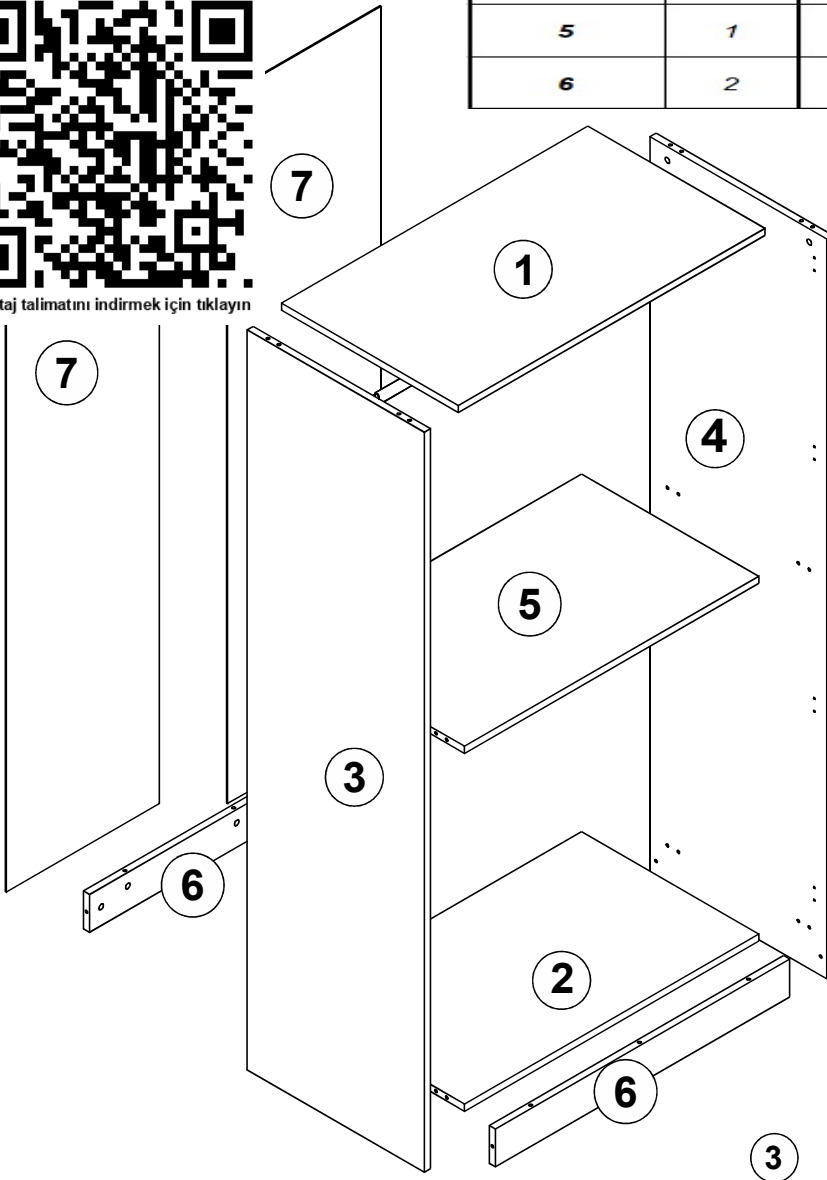

Montaj talimatını indirmek için tıklayın