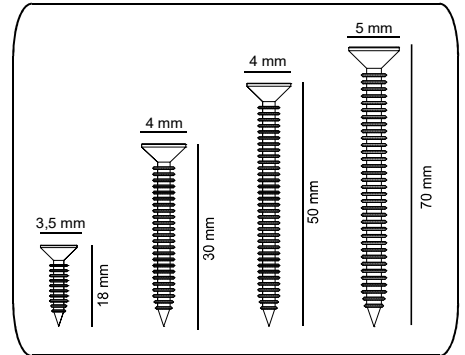

ATTENTION !!

Minifix is the main connection material used in products. Before starting assembly, please check the drawings below.

ACCESSORY LIST

KALE GÖVDE 2K

A23 Minifix M10 18x	A22 Minifix G18 18x	A06 18 mm BYZ 12x	A04 KVLY 16x	C01 DM 8x
C04 MA 8x	A18 3,5x18 40x	A24 FLNS 4x	A55 AB 856 mm 2x	A48 AC 40x
A64 "H"ARKLK CTS 1x				

ÇITA 190 - 1764mm
ÇITA 210 - 1964mm

KALE 2		190 LİK		210 LUK		
3	1	1880	520	2080	520	18
4	1	1880	520	2080	520	18
7	2	1800	449	2000	449	3
1	1	900	520	900	520	18
2	1	864	520	864	520	18
5	1	864	520	864	520	18
6	2	864	96	864	96	18

GENERAL VIEW