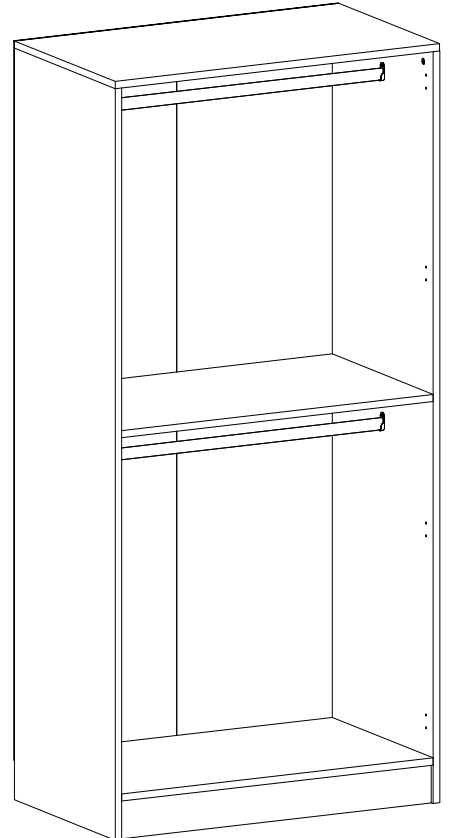

## GENERAL VIEW

M.M.01.03.48.04054  
Minar Kale 90cm Giyinme Dolabı  
Beyaz - 190CM

Montaj talimatını indirmek için tıklayın