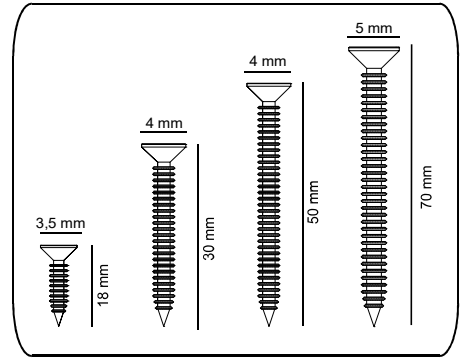

ATTENTION !!

Minifix is the main connection material used in products. Before starting assembly, please check the drawings below.

ACCESSORY LIST

A23 Minifix M10 40x	A22 Minifix G18 40x	A06 18 mm BYZ 32x	A04 KVLY 26x	A17 4x50 8x
C01 DM 16x	C04 MA 16x	R05 CRY 45 cm 2x	A24 FLNS 2x	A55 AB 856 mm 1x
V10 RFX 20x14 12x	V11 RFX VD 5x13 12x	A18 3,5x18 88x	A48 AC 60x	A65 RP 24x

GENERAL VIEW

ÇITA 190 - 1764mm
ÇITA 210 - 1964mm

	KALE 4		190 LİK	210 LUK	
3	1	1880	520	2080	520 18
4	1	1880	520	2080	520 18
18	2	1800	455	2000	455 3
19	2	1800	439	2000	439 3
7	1	1766	520	1966	520 18
8	2	432	520	432	520 18
16	1	1766	520	1966	520 18
17	2	698	456	698	456 3
1	1	1800	520	1800	520 18
2	1	1764	520	1764	520 18
6	2	1764	96	1764	96 18
10	1	296	520	296	520 18
11	1	296	520	296	520 18
5	1	864	520	864	520 18
9	6	432	520	432	520 18
12	2	720	120	720	120 18
13	2	450	96	450	96 18
14	2	450	96	450	96 18
15	2	662	96	662	96 18