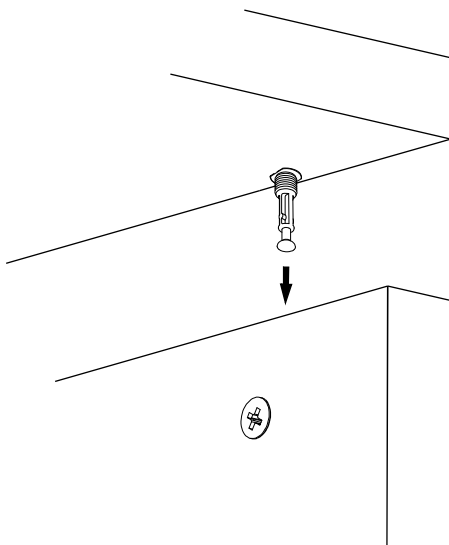

ATTENTION !!

Minifix is the main connection material used in products. Before starting assembly, please check the drawings below.

ACCESSORY LIST

A23 Minifix M10 40x	A22 Minifix G18 40x	A06 18 mm BYZ 32x	A04 KVLY 26x	A17 4x50 8x
C01 DM 16x	C04 MA 16x	R05 CRY 45 cm 2x	A24 FLNS 2x	A55 AB 856 mm 1x
V10 RFX 20x14 12x	V11 RFX VD 5x13 12x	A18 3,5x18 88x	A48 AC 60x	A65 RP 24x

GENERAL VIEW

ÇITA 190 - 1764mm
ÇITA 210 - 1964mm

	KALE 4		190 LİK	210 LUK	
3	1	1880	520	2080	520 18
4	1	1880	520	2080	520 18
18	2	1800	455	2000	455 3
19	2	1800	439	2000	439 3
7	1	1766	520	1966	520 18
8	2	432	520	432	520 18
16	1	1766	520	1966	520 18
17	2	698	456	698	456 3
1	1	1800	520	1800	520 18
2	1	1764	520	1764	520 18
6	2	1764	96	1764	96 18
10	1	296	520	296	520 18
11	1	296	520	296	520 18
5	1	864	520	864	520 18
9	6	432	520	432	520 18
12	2	720	120	720	120 18
13	2	450	96	450	96 18
14	2	450	96	450	96 18
15	2	662	96	662	96 18