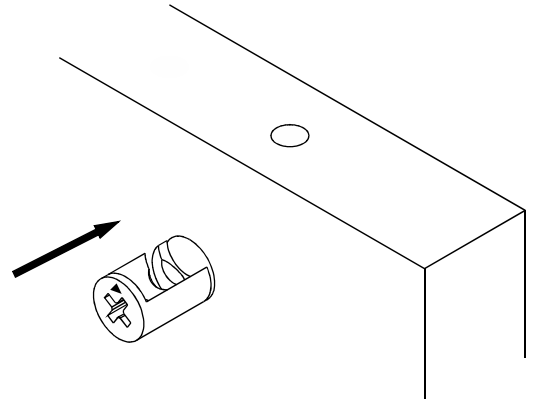

ATTENTION !!

Minifix is the main connection material used in products. Before starting assembly, please check the drawings below.

ACCESSORY LIST

A23 Minifix M10 40x	A22 Minifix G18 40x	A06 18 mm BYZ 32x	A04 KVLY 26x	A17 4x50 8x
C01 DM 16x	C04 MA 16x	R05 CRY 45 cm 2x	A24 FLNS 2x	A55 AB 856 mm 1x
V10 RFX 20x14 12x	V11 RFX VD 5x13 12x	A18 3,5x18 88x	A48 AC 60x	A65 RP 24x

GENERAL VIEW

ÇITA 190 - 1764mm
ÇITA 210 - 1964mm

	KALE 4		190 LİK	210 LUK	
3	1	1880	520	2080	520 18
4	1	1880	520	2080	520 18
18	2	1800	455	2000	455 3
19	2	1800	439	2000	439 3
7	1	1766	520	1966	520 18
8	2	432	520	432	520 18
16	1	1766	520	1966	520 18
17	2	698	456	698	456 3
1	1	1800	520	1800	520 18
2	1	1764	520	1764	520 18
6	2	1764	96	1764	96 18
10	1	296	520	296	520 18
11	1	296	520	296	520 18
5	1	864	520	864	520 18
9	6	432	520	432	520 18
12	2	720	120	720	120 18
13	2	450	96	450	96 18
14	2	450	96	450	96 18
15	2	662	96	662	96 18