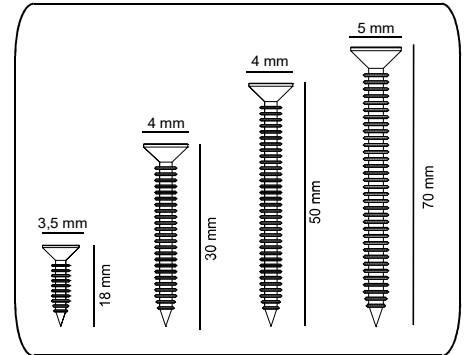

ATTENTION !!

Minifix is the main connection material used in products. Before starting assembly, please check the drawings below.

ACCESSORY LIST

A23 Minifix M10 40x	A22 Minifix G18 40x	A06 18 mm BYZ 32x	A04 KVLY 26x	A17 4x50 8x
C01 DM 16x	C04 MA 16x	R05 CRY 45 cm 2x	A24 FLNS 2x	A55 AB 856 mm 1x
V10 RFX 20x14 12x	V11 RFX VD 5x13 12x	A18 3,5x18 88x	A48 AC 60x	A65 RP 24x

GENERAL VIEW

ÇITA 190 - 1764mm
ÇITA 210 - 1964mm

	KALE 4		190 LİK	210 LUK	
3	1	1880	520	2080	520 18
4	1	1880	520	2080	520 18
18	2	1800	455	2000	455 3
19	2	1800	439	2000	439 3
7	1	1766	520	1966	520 18
8	2	432	520	432	520 18
16	1	1766	520	1966	520 18
17	2	698	456	698	456 3
1	1	1800	520	1800	520 18
2	1	1764	520	1764	520 18
6	2	1764	96	1764	96 18
10	1	296	520	296	520 18
11	1	296	520	296	520 18
5	1	864	520	864	520 18
9	6	432	520	432	520 18
12	2	720	120	720	120 18
13	2	450	96	450	96 18
14	2	450	96	450	96 18
15	2	662	96	662	96 18