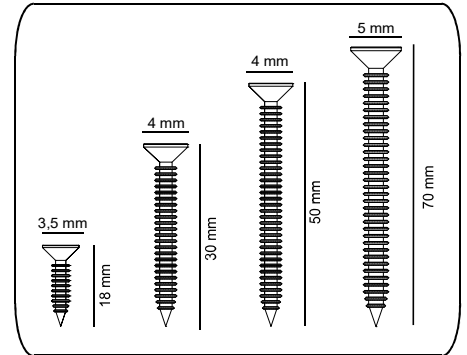

ATTENTION !!

Minifix is the main connection material used in products. Before starting assembly, please check the drawings below.

ACCESSORY LIST

KALE GÖVDE 2K

A23 Minifix M10 18x	A22 Minifix G18 18x	A06 18 mm BYZ 12x	A04 KVLY 16x	C01 DM 8x
C04 MA 8x	A18 3,5x18 40x	A24 FLNS 4x	A55 AB 856 mm 2x	A48 AC 40x
A64 "H"ARKLK CTS 1x				

ÇITA 190 - 1764mm
ÇITA 210 - 1964mm

KALE 2		190 LİK		210 LUK		
3	1	1880	520	2080	520	18
4	1	1880	520	2080	520	18
7	2	1800	449	2000	449	3
1	1	900	520	900	520	18
2	1	864	520	864	520	18
5	1	864	520	864	520	18
6	2	864	96	864	96	18

GENERAL VIEW