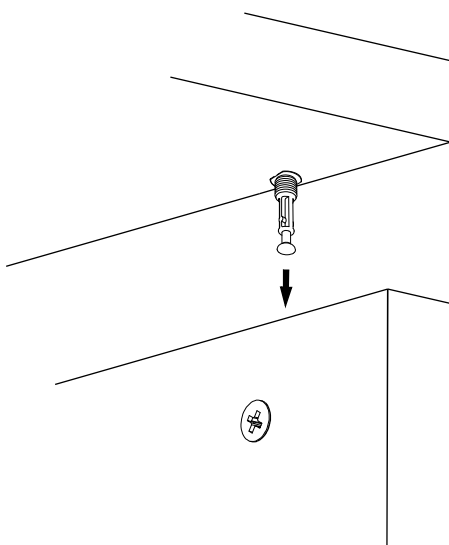

ATTENTION !!

Minifix is the main connection material used in products. Before starting assembly, please check the drawings below.

ACCESSORY LIST

A23 Minifix M10 40x	A22 Minifix G18 40x	A06 18 mm BYZ 32x	A04 KVLY 26x	A17 4x50 8x
C01 DM 16x	C04 MA 16x	R05 CRY 45 cm 2x	A24 FLNS 2x	A55 AB 856 mm 1x
V10 RFX 20x14 12x	V11 RFX VD 5x13 12x	A18 3,5x18 88x	A48 AC 60x	A65 RP 24x

GENERAL VIEW

ÇITA 190 - 1764mm
ÇITA 210 - 1964mm

	KALE 4		190 LİK	210 LUK	
3	1	1880	520	2080	520 18
4	1	1880	520	2080	520 18
18	2	1800	455	2000	455 3
19	2	1800	439	2000	439 3
7	1	1766	520	1966	520 18
8	2	432	520	432	520 18
16	1	1766	520	1966	520 18
17	2	698	456	698	456 3
1	1	1800	520	1800	520 18
2	1	1764	520	1764	520 18
6	2	1764	96	1764	96 18
10	1	296	520	296	520 18
11	1	296	520	296	520 18
5	1	864	520	864	520 18
9	6	432	520	432	520 18
12	2	720	120	720	120 18
13	2	450	96	450	96 18
14	2	450	96	450	96 18
15	2	662	96	662	96 18