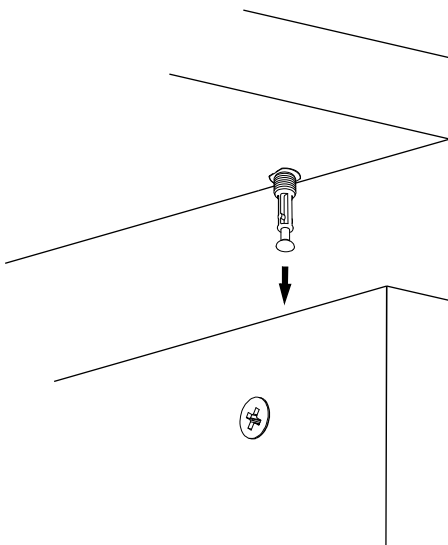

ATTENTION !!

Minifix is the main connection material used in products. Before starting assembly, please check the drawings below.

ACCESSORY LIST

KALE GÖVDE 2K

A23 Minifix M10 18x	A22 Minifix G18 18x	A06 18 mm BYZ 12x	A04 KVLY 16x	C01 DM 8x
C04 MA 8x	A18 3,5x18 40x	A24 FLNS 4x	A55 AB 856 mm 2x	A48 AC 40x
A64 "H"ARKLK CTS 1x				

ÇITA 190 - 1764mm
ÇITA 210 - 1964mm

KALE 2		190 LİK		210 LUK		
3	1	1880	520	2080	520	18
4	1	1880	520	2080	520	18
7	2	1800	449	2000	449	3
1	1	900	520	900	520	18
2	1	864	520	864	520	18
5	1	864	520	864	520	18
6	2	864	96	864	96	18

GENERAL VIEW