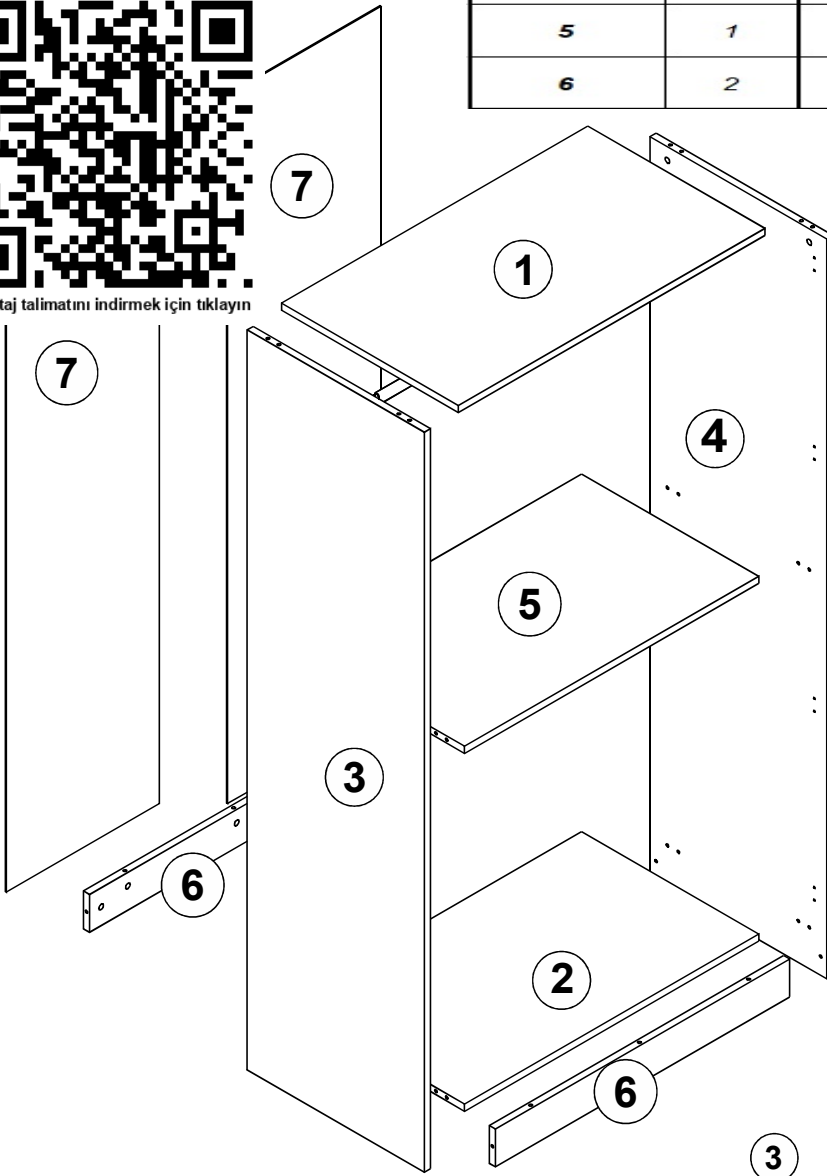

Montaj talimatını indirmek için tıklayın