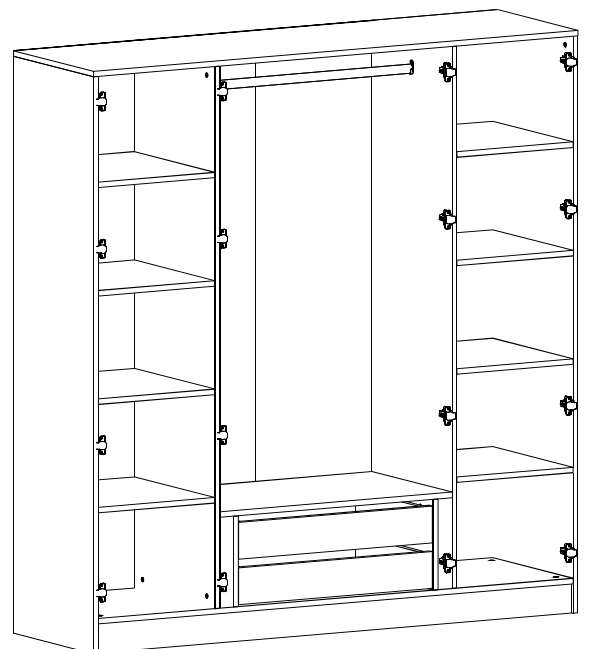

ACCESSORY LIST

A23 Minifix M10 40x	A22 Minifix G18 40x	A06 18 mm BYZ 32x	A04 KVLY 26x	A17 4x50 8x
C01 DM 16x	C04 MA 16x	R05 CRY 45 cm 2x	A24 FLNS 2x	A55 AB 856 mm 1x
V10 RFX 20x14 12x	V11 RFX VD 5x13 12x	A18 3,5x18 88x	A48 AC 60x	A65 RP 24x

GENERAL VIEW

ÇITA 190 - 1764mm
ÇITA 210 - 1964mm

	KALE 4		190 LİK	210 LUK	
3	1	1880	520	2080	520 18
4	1	1880	520	2080	520 18
18	2	1800	455	2000	455 3
19	2	1800	439	2000	439 3
7	1	1766	520	1966	520 18
8	2	432	520	432	520 18
16	1	1766	520	1966	520 18
17	2	698	456	698	456 3
1	1	1800	520	1800	520 18
2	1	1764	520	1764	520 18
6	2	1764	96	1764	96 18
10	1	296	520	296	520 18
11	1	296	520	296	520 18
5	1	864	520	864	520 18
9	6	432	520	432	520 18
12	2	720	120	720	120 18
13	2	450	96	450	96 18
14	2	450	96	450	96 18
15	2	662	96	662	96 18

3