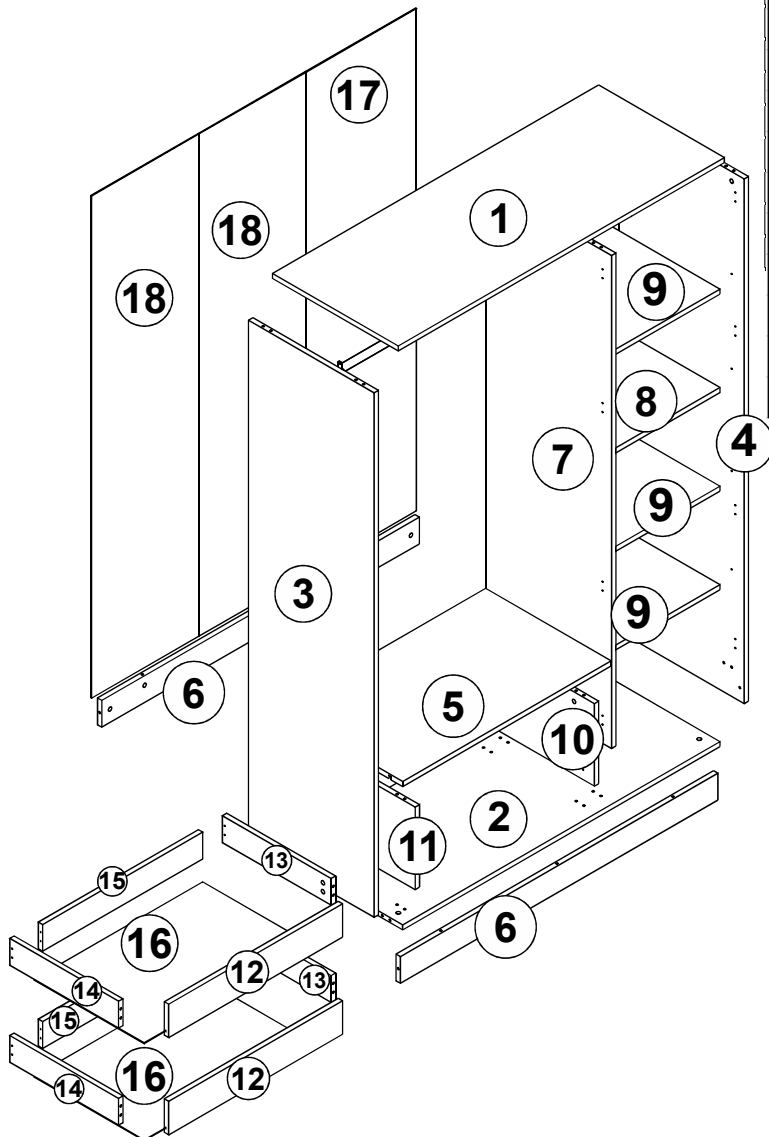

ACCESSORY LIST

A23 Minifix M10 34x	A22 Minifix G18 34x	A06 18 mm BYZ 28x	A04 KVLY 24x	A17 4x50 8x
C01 DM 12x	C04 MA 12x	R05 CRY 45 cm 2x	A24 SEFFAF FLNS 2x	H48 LEDLİ ASK BRS 856 mm 1x
V10 RFX 20x14 8x	V11 RFX VD 5x13 8x	A18 3,5x18 68x	A48 AC 60x	A65 RP 12x
A64 "H"ARKLK CTS 1x				

ÇİTA 190 - 1764mm
ÇİTA 210 - 1964mm

GENERAL VIEW

KALE 3		190 LİK		210 LUK		
3	1	1880	520	2080	520	18
4	1	1880	520	2080	520	18
17	1	1800	455	2000	455	3
18	2	1800	443	2000	443	3
5	1	864	520	864	520	18
7	1	1766	520	1966	520	18
8	1	432	520	432	520	18
9	3	432	520	432	520	18
10	1	296	520	296	520	18
11	1	296	520	296	520	18
16	2	698	456	698	456	3
1	1	1350	520	1350	520	18
2	1	1314	520	1314	520	18
6	2	1314	96	1314	96	18
12	2	720	120	720	120	18
13	2	450	96	450	96	18
14	2	450	96	450	96	18
15	2	662	96	662	96	18