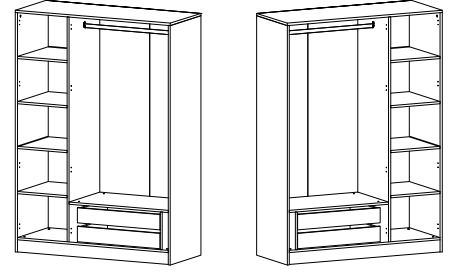

# KALE

GÖVDE 3K 190CM+210CM ORTAK - LEDLİ