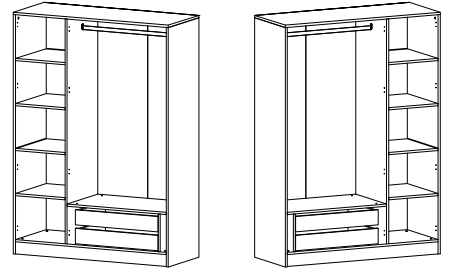

# KALE

GÖVDE 3K 190CM+210CM ORTAK